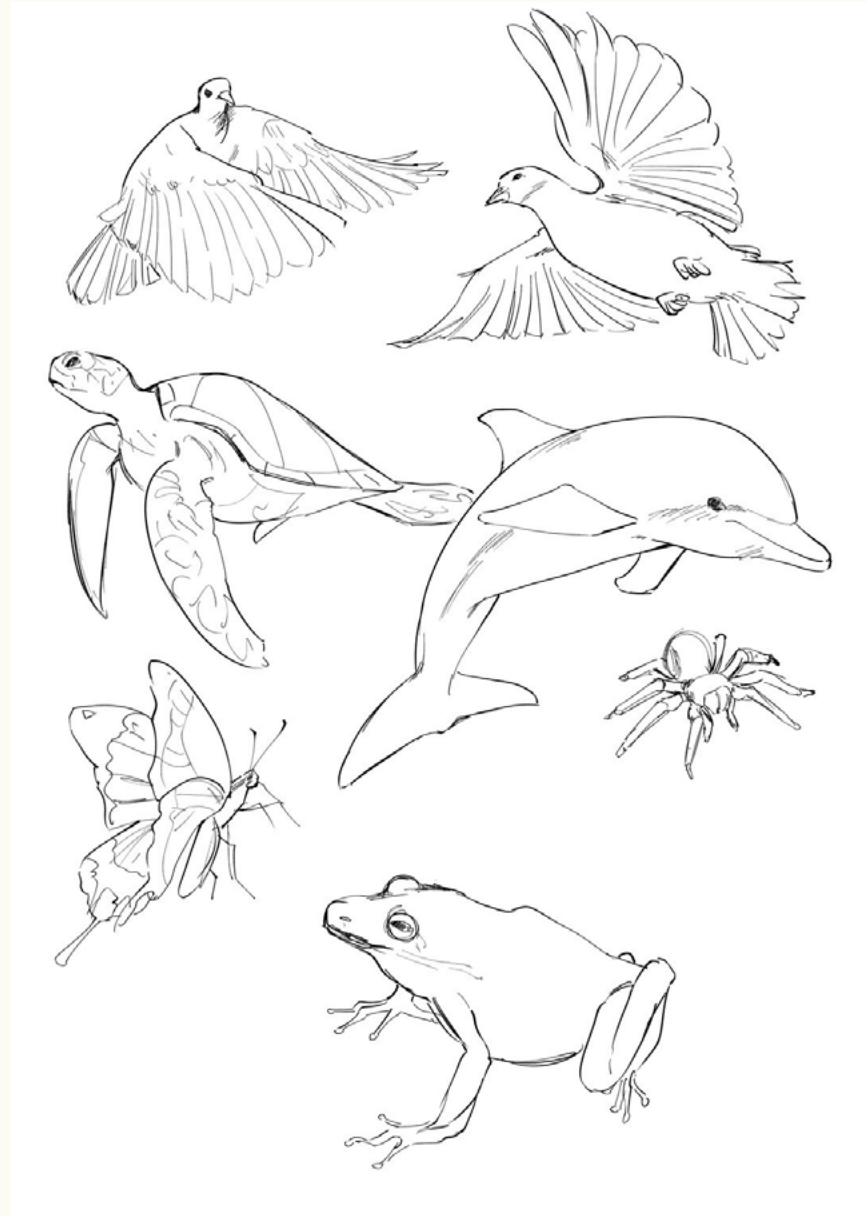

クロッキー—動物

制作時間:35分

制作時間:27分