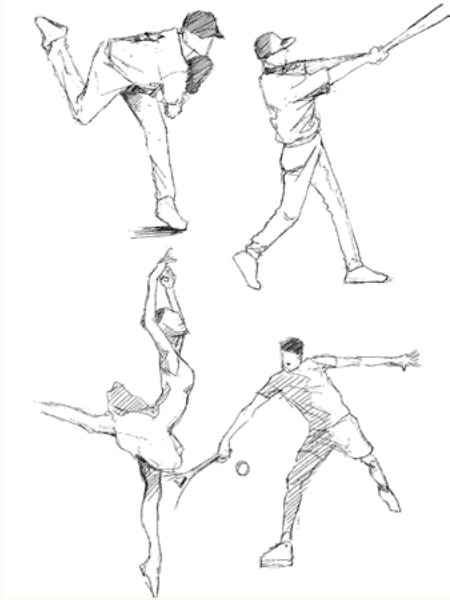

クロッキー

制作時間:16分