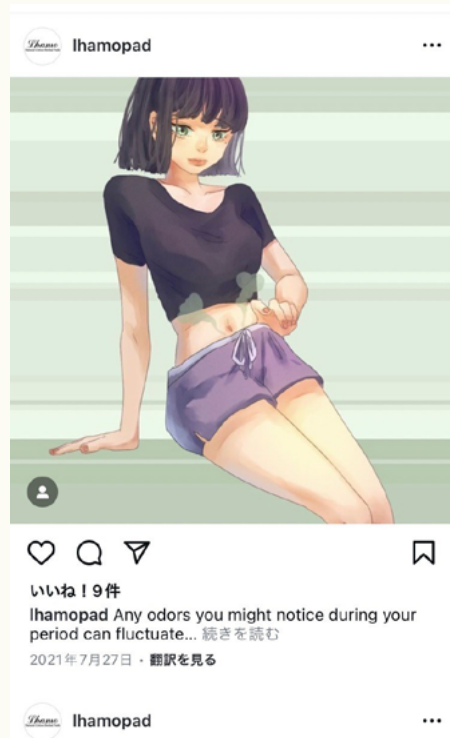

2024
制作時間:約3.5時間
ツール:clip studio paint EX

2024
制作時間:約2時間
ツール:clip studio paint EX

2024
制作時間:約3時間
ツール:clip studio paint EX

イラスト—有償依頼

2021年~2022年

従姉が立ち上げた生理用品ブランドのイラストレーターを担当させていただきました。彼女はSNSを通じて、女性の生理健康に関する知識を広める行動を行い、それを広告宣伝に活用していました。私は毎月、彼女のニーズに応じて、SNSで投稿するイラストを描かせていただきました。