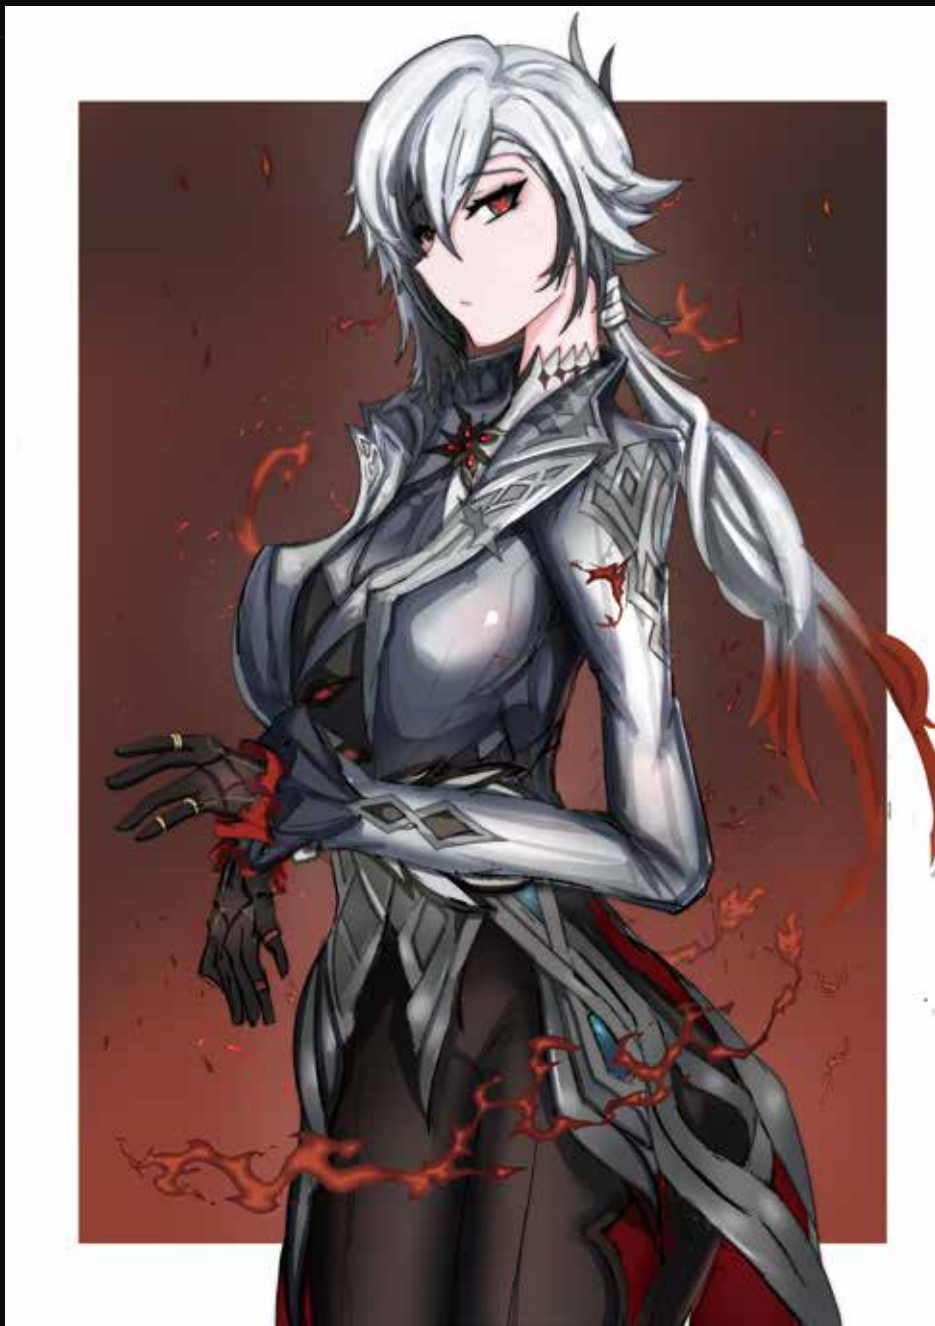

二次創作

制作時間 12時間
原神 召使