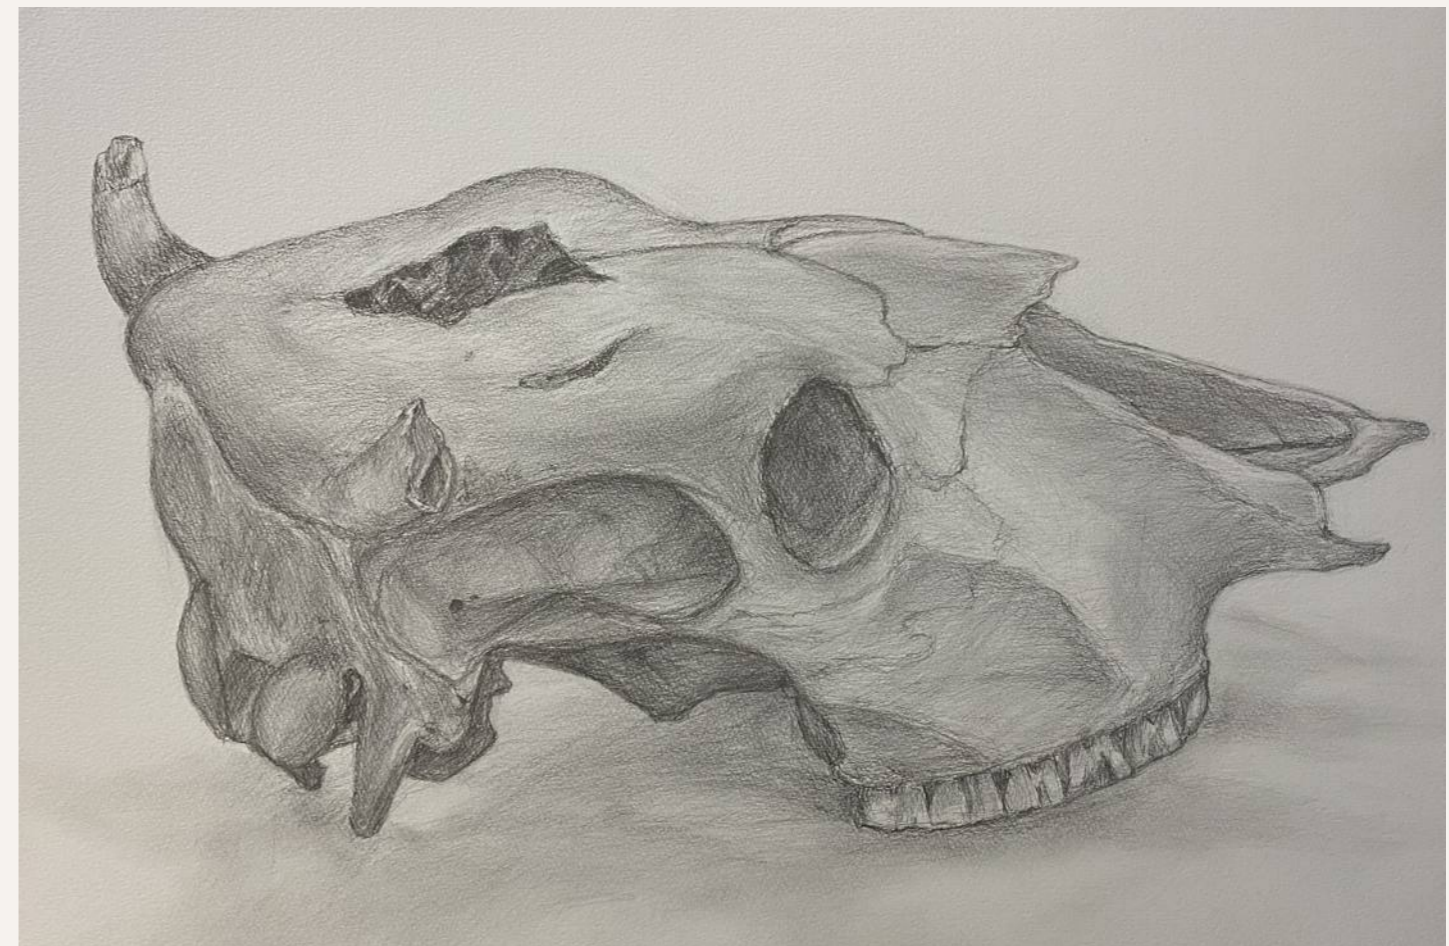

ファンアート

デッサン

サイズ | B3
制作時間 | 各 9h

アヒルの剥製
制作時期 | 2024.7

ランプ 制作時期 | 2024.4

石膏像 制作時期 | 2024.6

複数モチーフ 制作時期 | 2023.11

牛骨 制作時期 | 2024.5