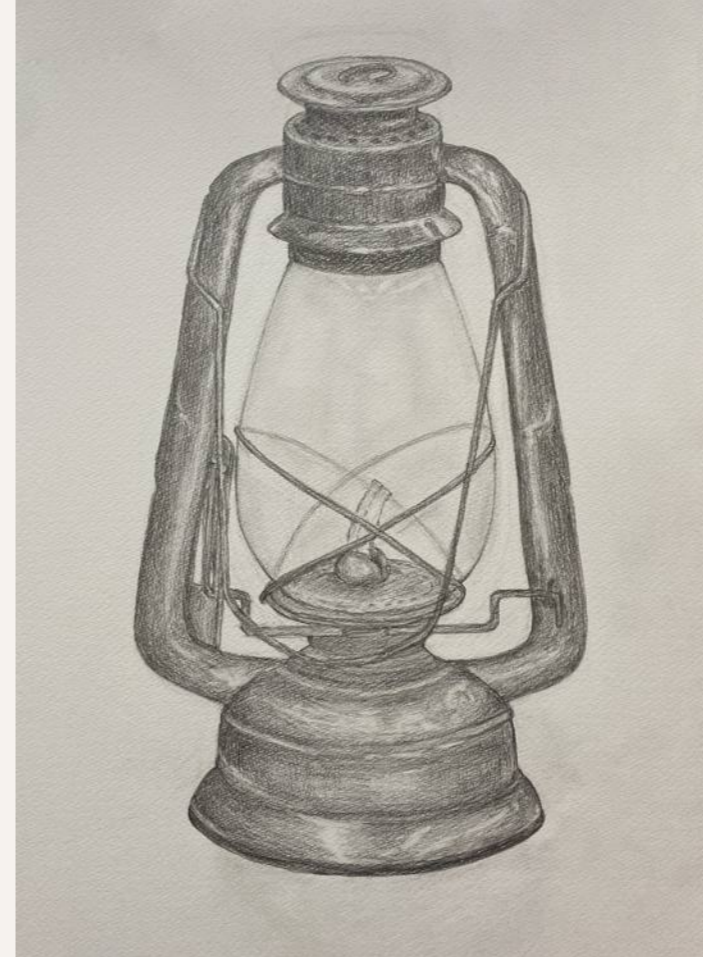

ファンアート

デッサン

サイズ | B3
制作時間 | 各 9h

アヒルの剥製
制作時期 | 2024.7

ランプ 制作時期 | 2024.4

石膏像 制作時期 | 2024.6

複数モチーフ 制作時期 | 2023.11

牛骨 制作時期 | 2024.5