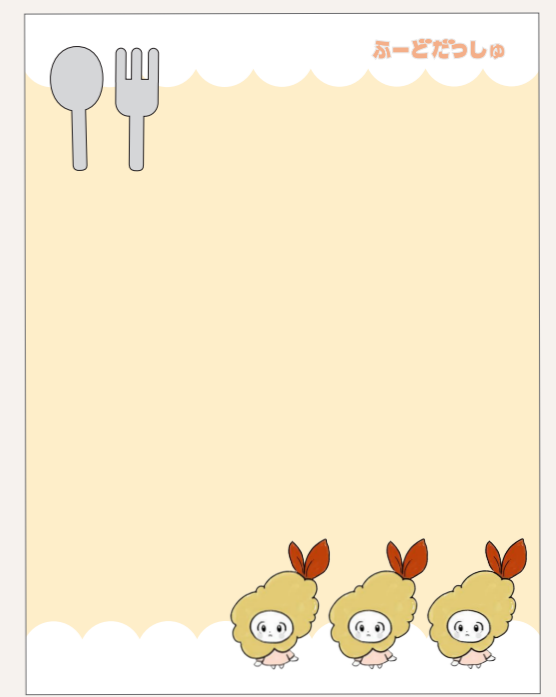

プレイ画面イメージ

キャラクターが増えていくと図鑑が完成していくよ！
コンプリートを目指そう！

文房具グッズデザイン

制作時期 | 2024.3
制作時間 | 各3h

対象年齢・ターゲット層：小学生～中学生の主に女子中心

〈メモ帳〉

K18
C0.72 M13 Y7.22
C2 M36 Y20

C2 M36 Y45
M6 Y23
K18

〈マスキングテープ〉

M2 Y14
K18
M25