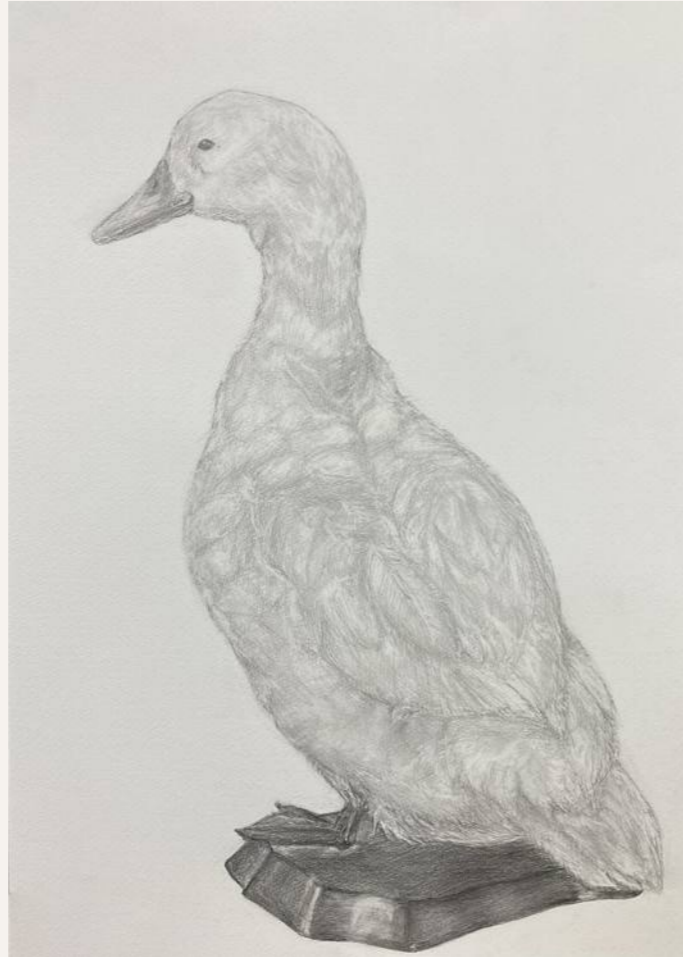

ファンアート

デッサン

サイズ | B3
制作時間 | 各 9h

アヒルの剥製
制作時期 | 2024.7

ランプ 制作時期 | 2024.4

石膏像 制作時期 | 2024.6

複数モチーフ 制作時期 | 2023.11

牛骨 制作時期 | 2024.5