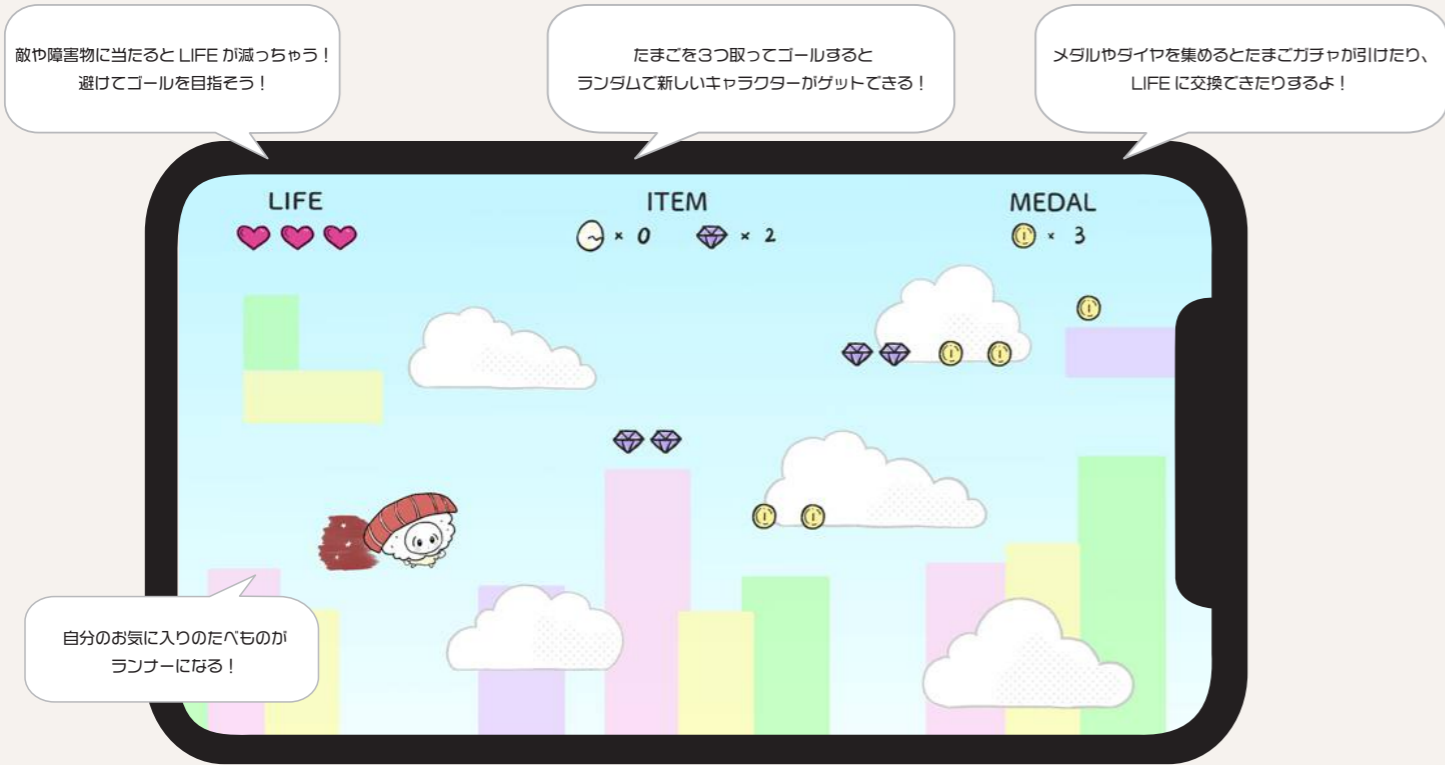

ふーど だっしゅ

・指1本で遊べるラン系カジュアルゲーム・

ターゲット層

5~20代前半の女性 中心
「かわいい」が好きなひと

内容

食べものの被り物を被ったゆるいキャラクターが主体

敵や障害物を避けながらメダルやダイヤ、アイテムをゲットしゴールを目指す

アイテムの中でも特定のアイテム（たまご）を3つ取ってゴールすると
ランダムで新しいキャラクターがゲットできる

メダル200枚もしくはダイヤ150個でガチャが引ける

キャラクターは図鑑に登録され、ランナーに設定できる

プレイ画面イメージ

キャラクターが増えていくと図鑑が完成していくよ！
コンプリートを目指そう！

文房具グッズデザイン

制作時期 | 2024.3
制作時間 | 各3h

対象年齢・ターゲット層：小学生～中学生の主に女子中心

〈メモ帳〉