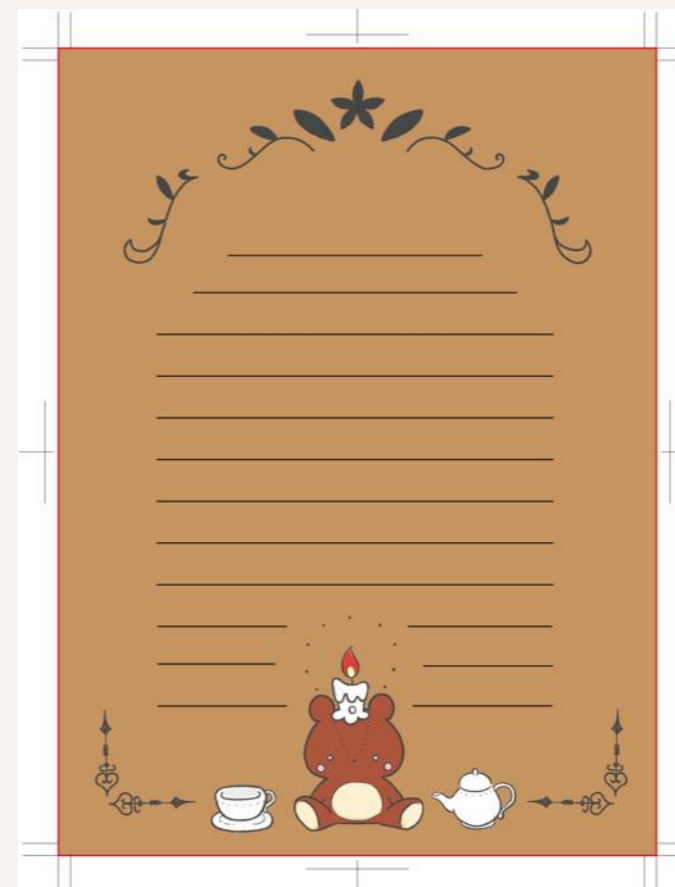

驚く

アイデア出し・キャラクターラフ

レターセットデザイン

キャラクターの世界観が骨董屋さんなので封筒のデザインをお店の外観に、便箋は陳列されている風のデザインにしました。

〈 封筒 〉

〈 便箋 〉

制作時期 | 2024.7
制作時間 | 各7h

絵本制作