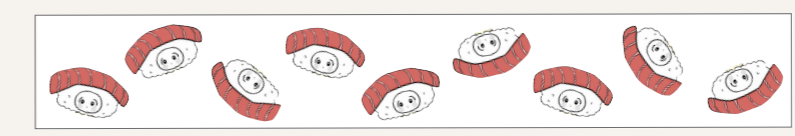

ふーど だっしゅ

・指1本で遊べるラン系カジュアルゲーム・

ターゲット層

5~20代前半の女性 中心
「かわいい」が好きなひと

内容

食べものの被り物を被ったゆるいキャラクターが主体

敵や障害物を避けながらメダルやダイヤ、アイテムをゲットしゴールを目指す

アイテムの中でも特定のアイテム（たまご）を3つ取ってゴールすると
ランダムで新しいキャラクターがゲットできる

メダル200枚もしくはダイヤ150個でガチャが引ける

キャラクターは図鑑に登録され、ランナーに設定できる

プレイ画面イメージ

キャラクターが増えていくと図鑑が完成していくよ！
コンプリートを目指そう！

文房具グッズデザイン

制作時期 | 2024.3
制作時間 | 各3h

対象年齢・ターゲット層：小学生～中学生の主に女子中心

〈メモ帳〉

K18
C0.72 M13 Y7.22
C2 M36 Y20

C2 M36 Y45
M6 Y23
K18

〈マスキングテープ〉

M2 Y14
K18
M25

キャラクター設定制作

キャンドルベアちゃん

性格：のんびり

骨董屋に置かれている（住んでいる）くまのぬいぐるみ
ある日、何かの拍子で近くに置いてあったキャンドル
（蝋燭）と融合してしまった