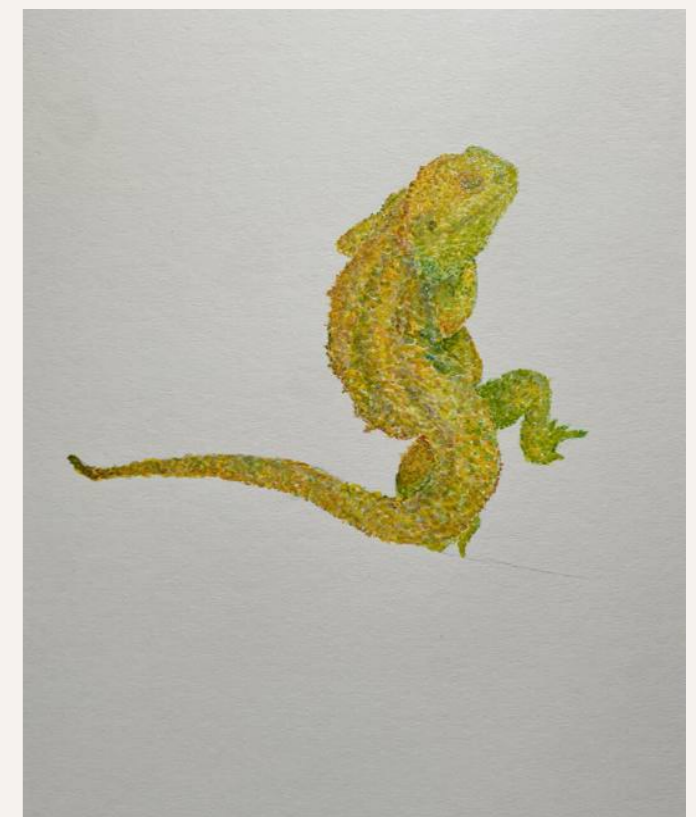

その他

クリアファイルデザイン

高校3年生の時に学校のパンフレットの表紙として制作をしました。
のちに、管理職の方からオープンスクールで中学生に配布するグッズとして使いたいと言われ、美術の先生と相談しながら完成させました。

実際に作っていただいたクリアファイル
現在オープンスクールで配布されています。
(妹が先日参加し、貰って帰ってきました。)

▲ トカゲ (点描)