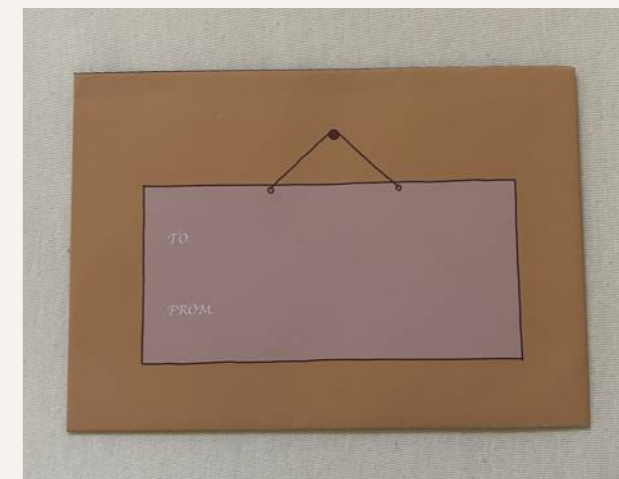

驚く

アイデア出し・キャラクターラフ

レターセットデザイン

キャラクターの世界観が骨董屋さんなので封筒のデザインをお店の外観に、便箋は陳列されている風のデザインにしました。

〈 封筒 〉

〈 便箋 〉

制作時期 | 2024.7
制作時間 | 各7h

絵本制作