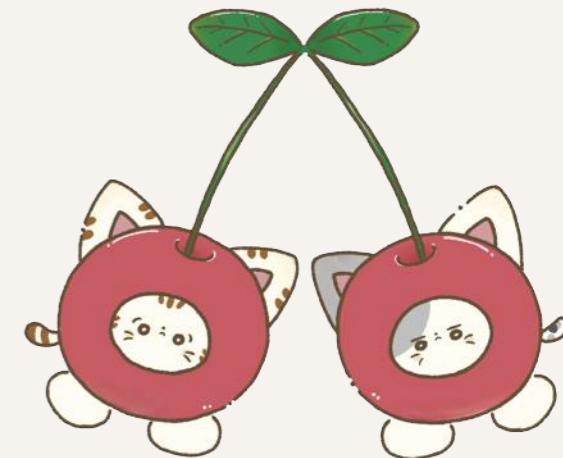

たべもの × ペットをモチーフとしたキャラクター

制作時期 | 2024.5

制作時間 | 各5h

アイデア出し・ラフ

キャラクター紹介

ねこらんぼ

茎がくっついたまま収穫されてしまったさくらんぼとして生まれた猫
真逆の性格をしているが、くっついているため一緒に行動するしかない。2匹で1セット。

いぬまん

半分に割った肉まんの具として生まれた犬。
活発でよく走りまわっているが、急に止まると皮と中身が分離してしまう。2匹で1個。

みたらしはむすだんご

串に刺さったお団子（みたらし）として生まれたハムスター。
3匹とも串に刺さっているので何をしても同時。
みたらしじゃない個体もある。3匹で1本。

もちうさぎ

裂けそうで裂けないお餅として生まれたうさぎ。
本人たちは分裂したいので逆方向に走るなどを試みる。
好奇心旺盛。2匹で1個。

ふーど だっしゅ

・指1本で遊べるラン系カジュアルゲーム・

ターゲット層

5~20代前半の女性 中心
「かわいい」が好きなひと

内容

食べものの被り物を被ったゆるいキャラクターが主体

敵や障害物を避けながらメダルやダイヤ、アイテムをゲットしゴールを目指す

アイテムの中でも特定のアイテム（たまご）を3つ取ってゴールすると
ランダムで新しいキャラクターがゲットできる