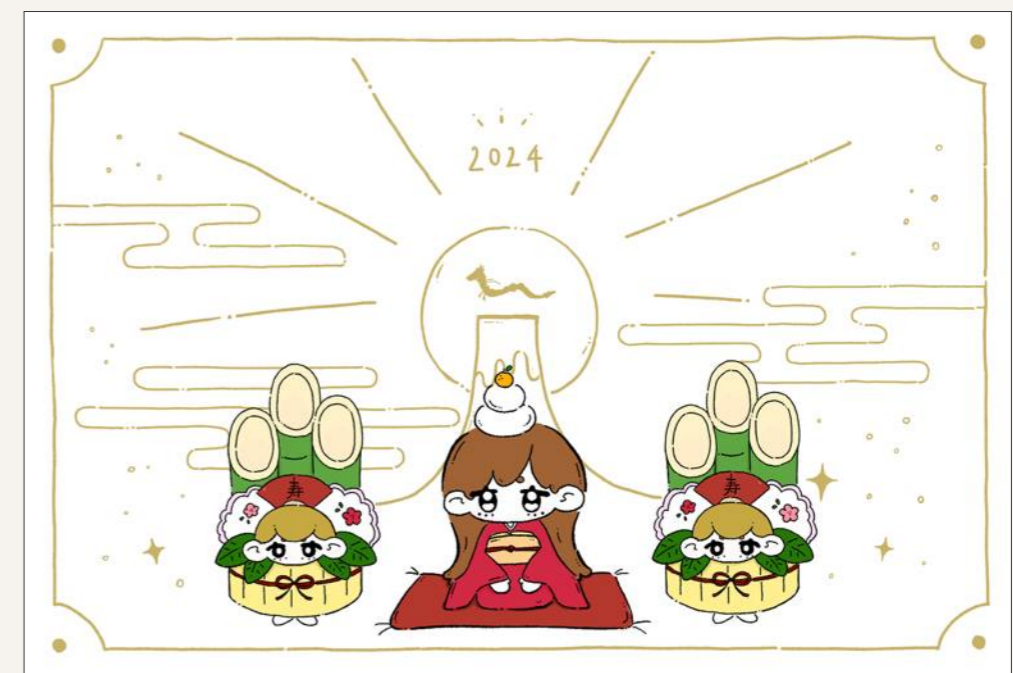

▲ 年賀状 (お正月)

制作時期 | 2023.12
制作時間 | 5h