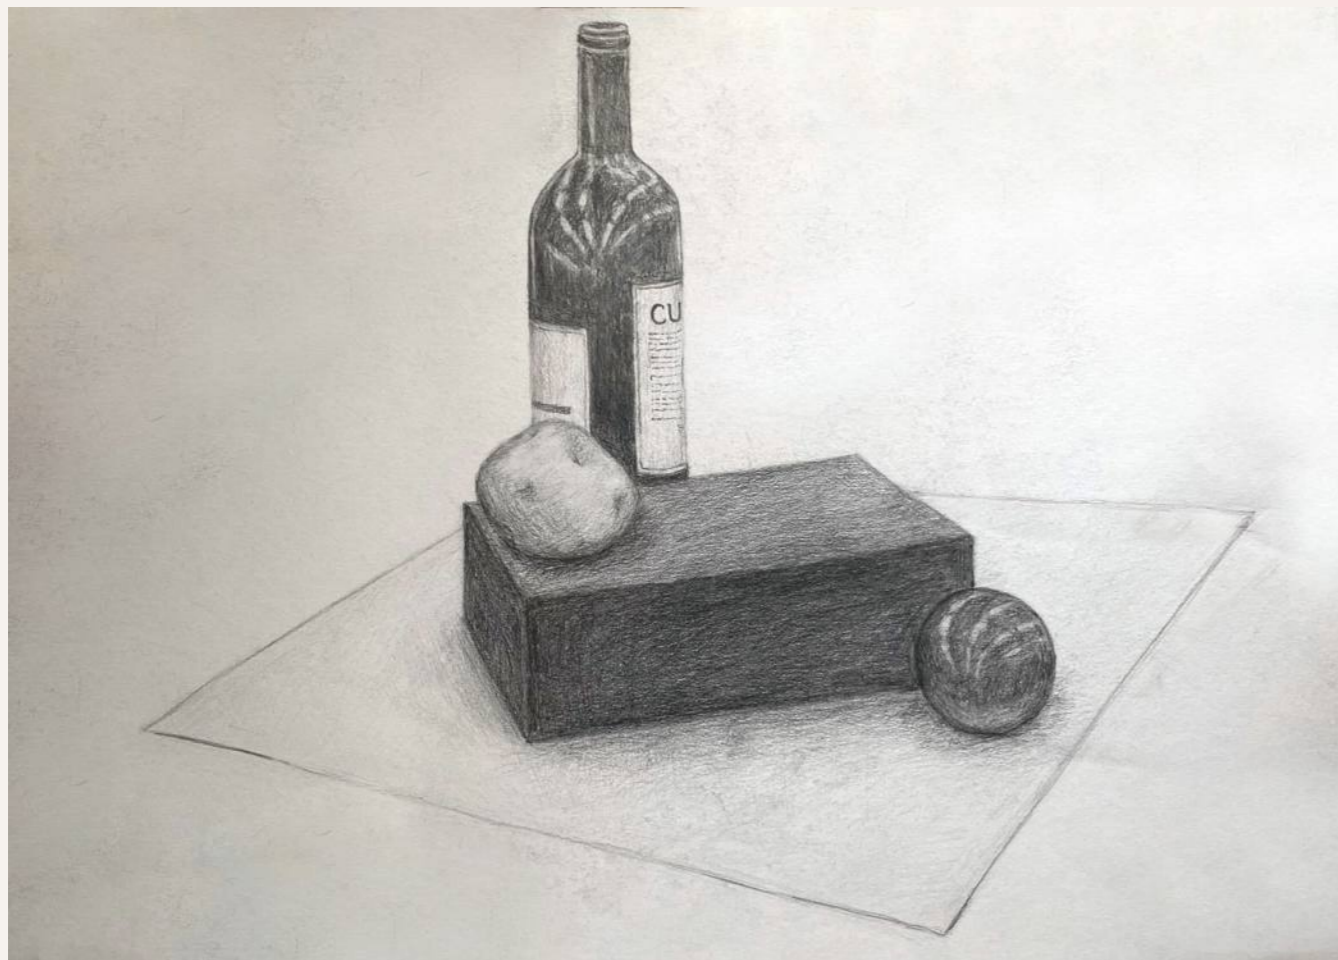

ファンアート

デッサン

サイズ | B3
制作時間 | 各 9h

アヒルの剥製
制作時期 | 2024.7

ランプ 制作時期 | 2024.4

石膏像 制作時期 | 2024.6

複数モチーフ 制作時期 | 2023.11

牛骨 制作時期 | 2024.5