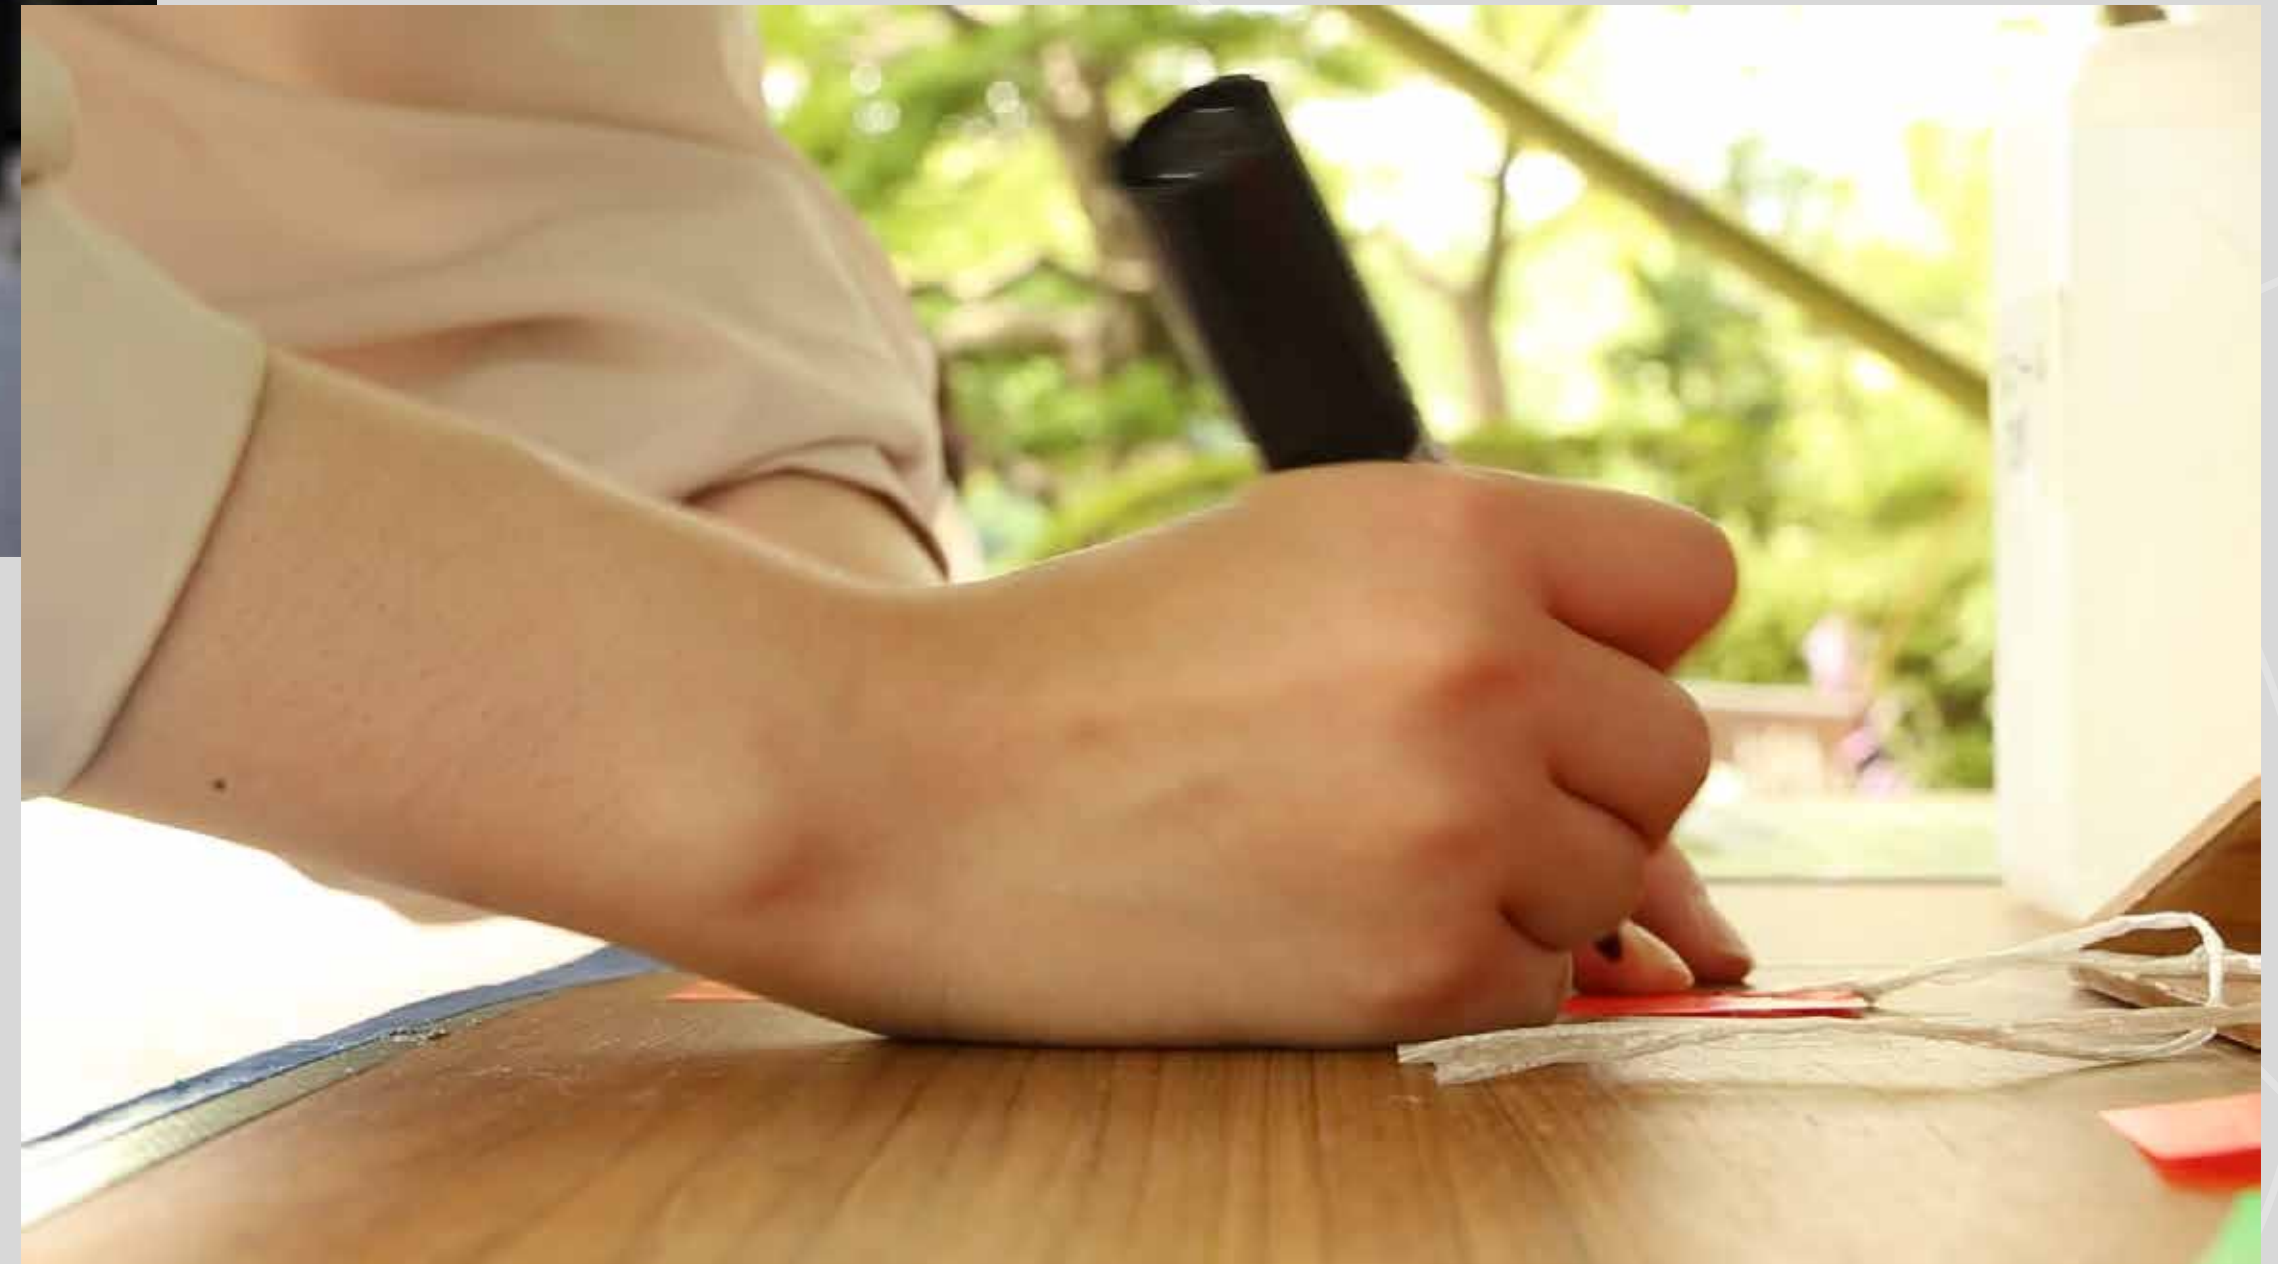

PORTFOLIO

モーショングラフィックス・映像編集

宮西 大地

MV 再現

架空エナジードリンクロゴ

その他制作物