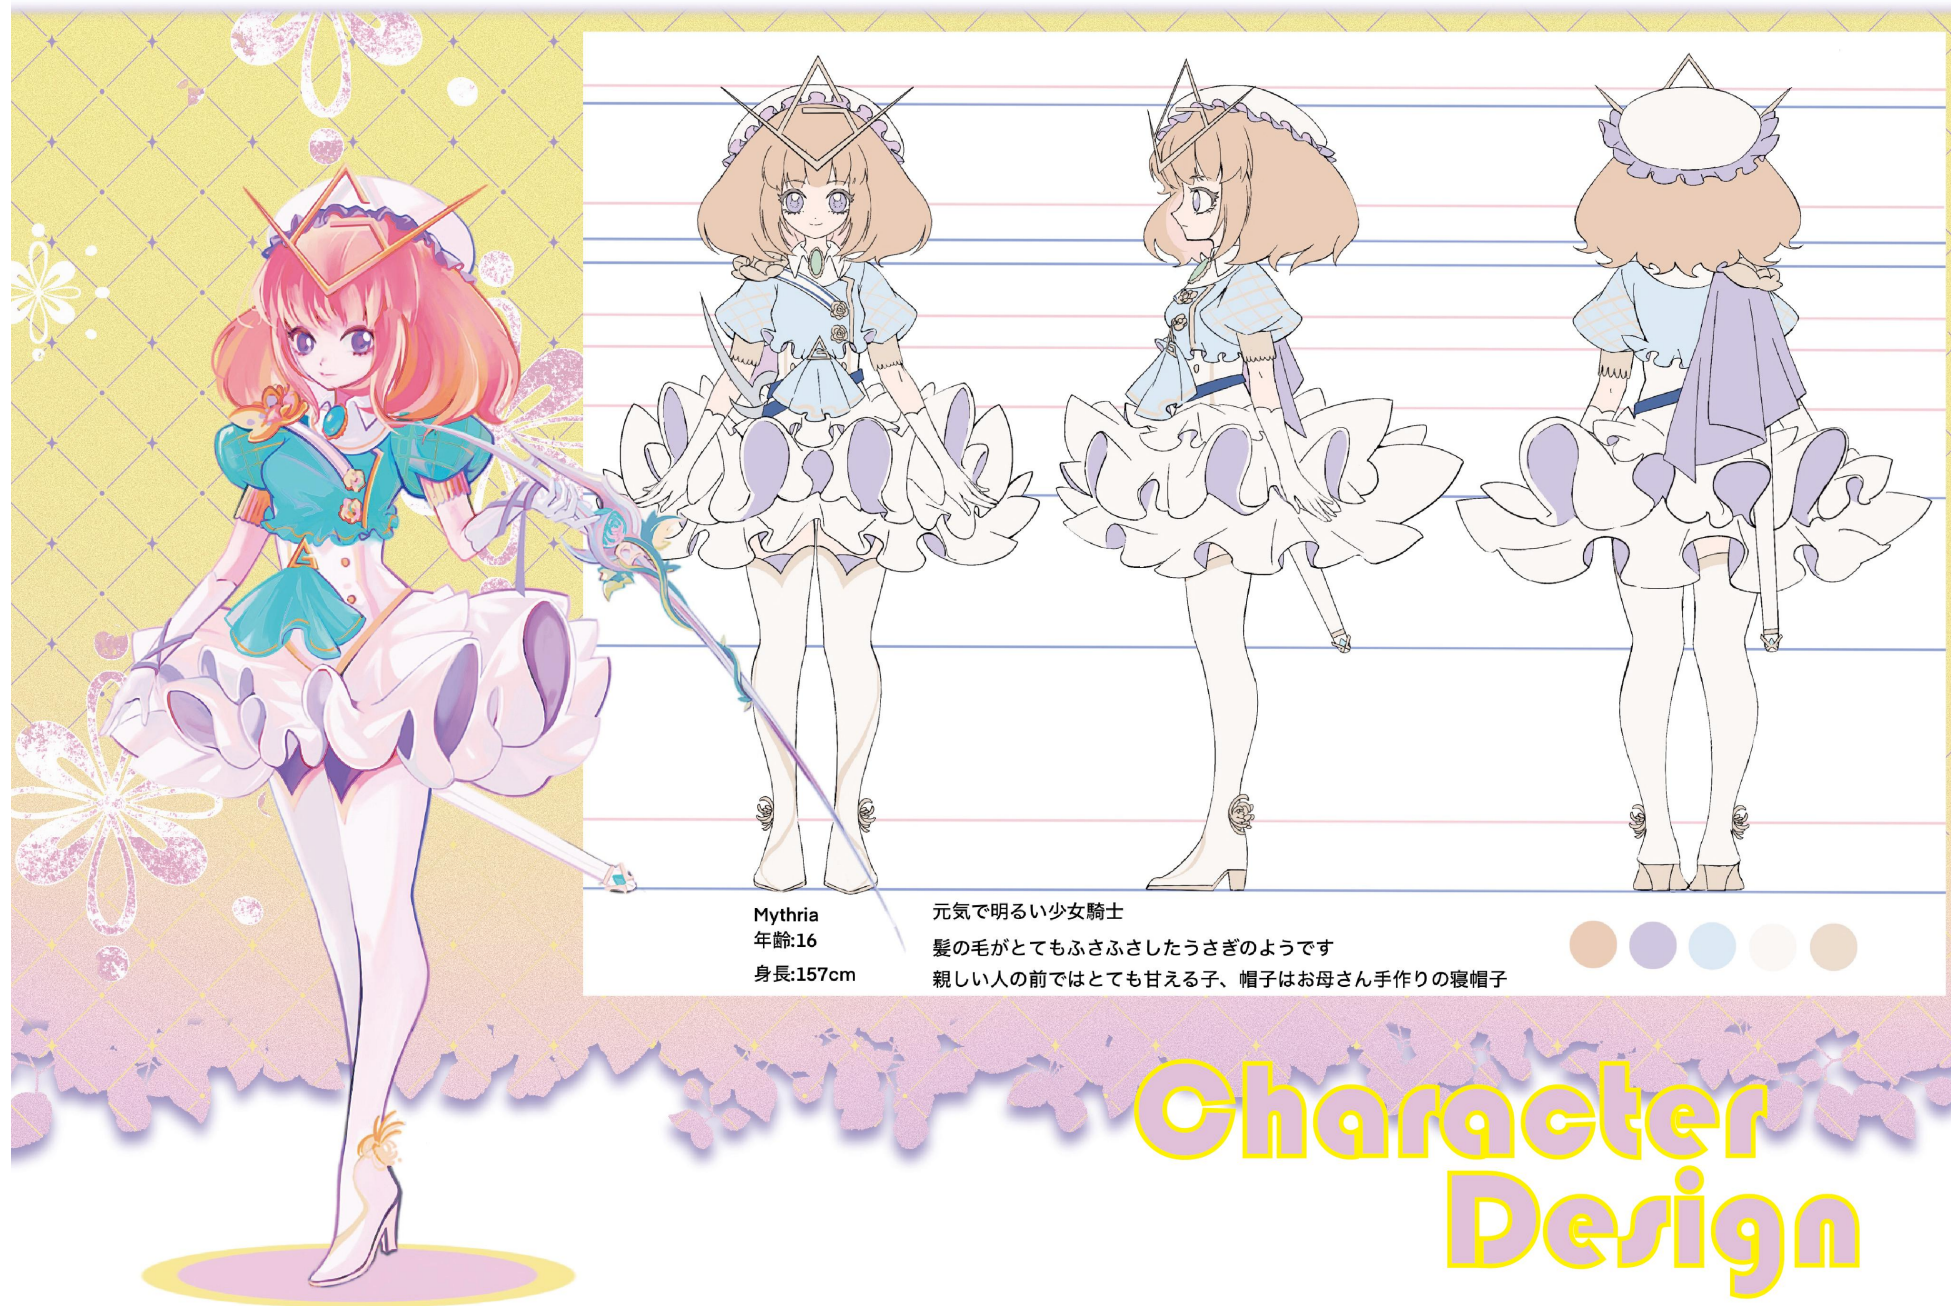

- FAN ART

- CROQUIS&DESSIN

Mythria
年齢:16
身長:157cm

元気で明るい少女騎士
髪の毛がとてもふさふさしたうさぎのようです
親しい人の前ではとても甘える子、帽子はお母さん手作りの寝帽子

Character Design

▶▶ CHARACTER DESIGN

使用ツール: Clip Studio Paint

作画Time: 35h/2024.04

▶▶ CHARACTER DESIGN

Amdoll
年齢:不明
身長:170cm

正体不明の人、自己認識度が低く、無関心
オペラの踊り子として人々に溶け込む、騎士や王子を演じるのが得意、その生活習慣に習い生活を送っていた

▶▶ CHARACTER DESIGN

使用ツール: Clip Studio Paint

作画Time: 35h/2024.04

魔法少女ザ・デュエル
ピンク

作画Time:18h/2024.01

魔法少女ザ・デュエル
みどり

作画Time:21h/2023.07

作画Time:18h/2023.08

キャラコンペ

奈良県 花鹿
いたるところの紅葉、
元気で美しい花鹿がのんびり歩く、
まさに奈良の秋絵巻です。

TASK 暗いキャラ

教会のシスター、
いつも考えごとをしているようです、
あまり心を探らないほうがいい

作画Time:11h/2023.10

「コンセプトや制作上意識したこと」

空を飛ぶ白い鳩、静かで神聖な庭で、高潔な騎士が敬虔で真摯な手つきで君主に忠誠を表す

使用ツール: Clip Studio Paint
作画時間: 28時間/2024.05

「コンセプトや制作上意識したこと」

十字架の女神が見つめ、蠟燭の中を舞う人々が
手を取り合い、心をわだかまりながら祈りを捧
げるシスター、それは慈悲なのか苦難なのか

▶▶ ILLUSTRATION

TASK