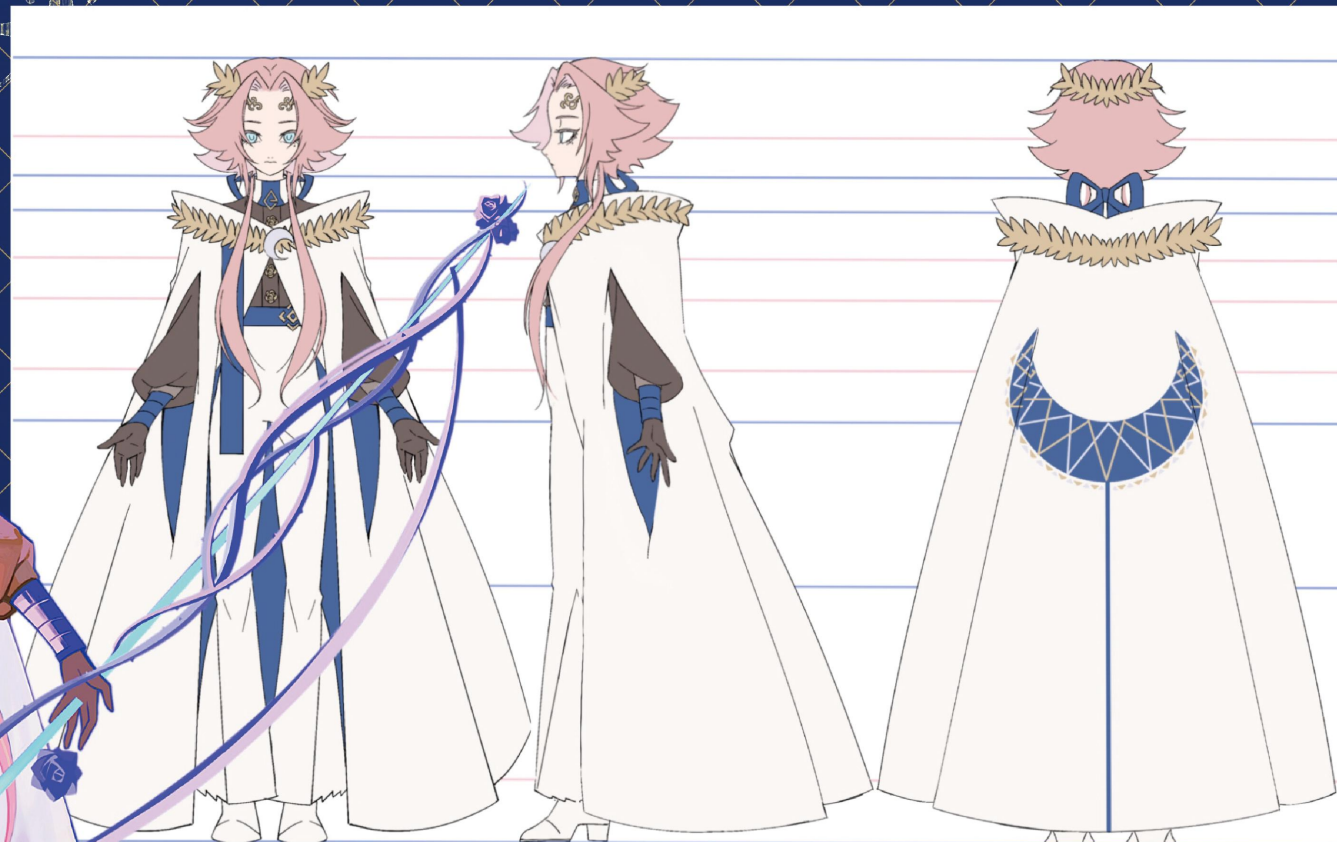

- FAN ART

- CROQUIS&DESSIN

Mythria
年齢:16
身長:157cm

元気で明るい少女騎士
髪の毛がとてもふさふさしたうさぎのようです
親しい人の前ではとても甘える子、帽子はお母さん手作りの寝帽子

Character Design

▶▶ CHARACTER DESIGN

使用ツール: Clip Studio Paint

作画Time: 35h/2024.04

▶▶ CHARACTER DESIGN

Amdoll
年齢:不明
身長:170cm

正体不明の人、自己認識度が低く、無関心
オペラの踊り子として人々に溶け込む、騎士や王子を演じるのが得意、その生活習慣に習い生活を送っていた

▶▶ CHARACTER DESIGN

使用ツール: Clip Studio Paint

作画Time: 35h/2024.04

魔法少女ザ・デュエル
ピンク

作画Time:18h/2024.01

魔法少女ザ・デュエル
みどり

作画Time:21h/2023.07

作画Time:18h/2023.08

キャラコンペ

奈良県 花鹿
いたるところの紅葉、
元気で美しい花鹿がのんびり歩く、
まさに奈良の秋絵巻です。

TASK 暗いキャラ

教会のシスター、
いつも考えごとをしているようです、
あまり心を探らないほうがいい

作画Time:11h/2023.10