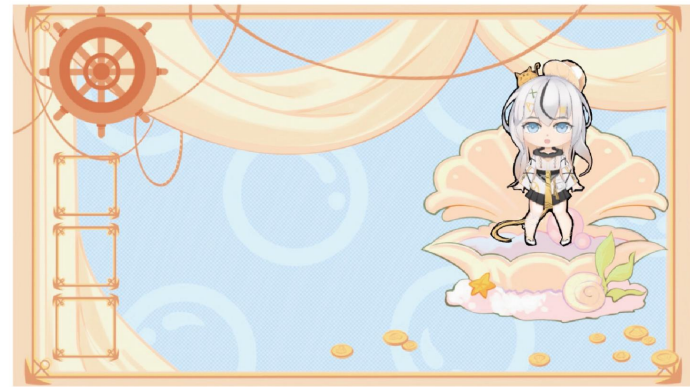

SDキャラアクリルスタンド

▶▶ Goods Design

A4 クリアファイル

▶▶ UI Design

*キャラクターは他人の作品です

V Tuber配信画面

▶▶ Item Design

進化!