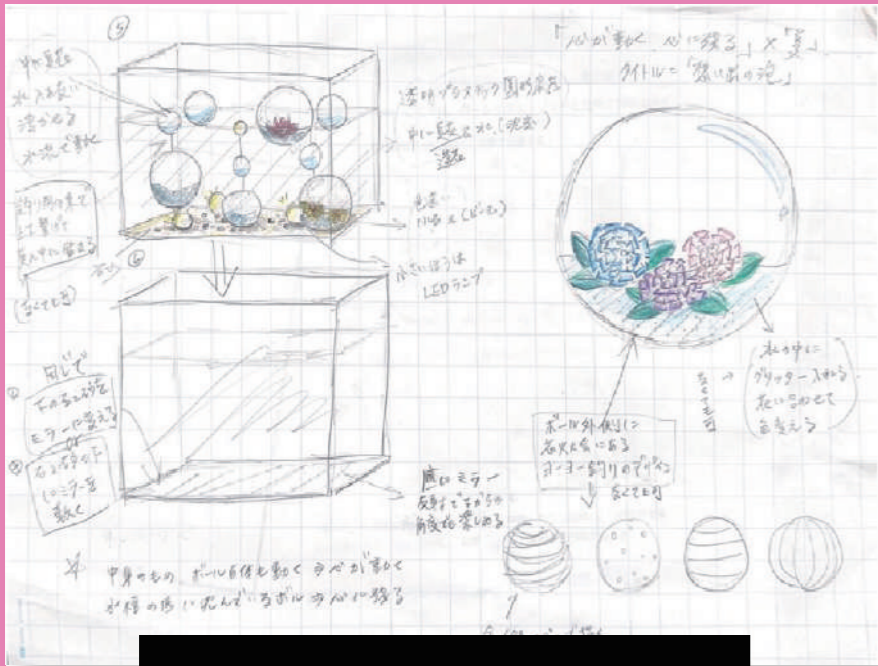

# AQUA ART Design Contest 2023

製作・試行錯誤

搬入作業

展示

アイデアスケッチ

表彰式

芙蓉リース社長賞 受賞  
敢闘賞 受賞

5  
dessin