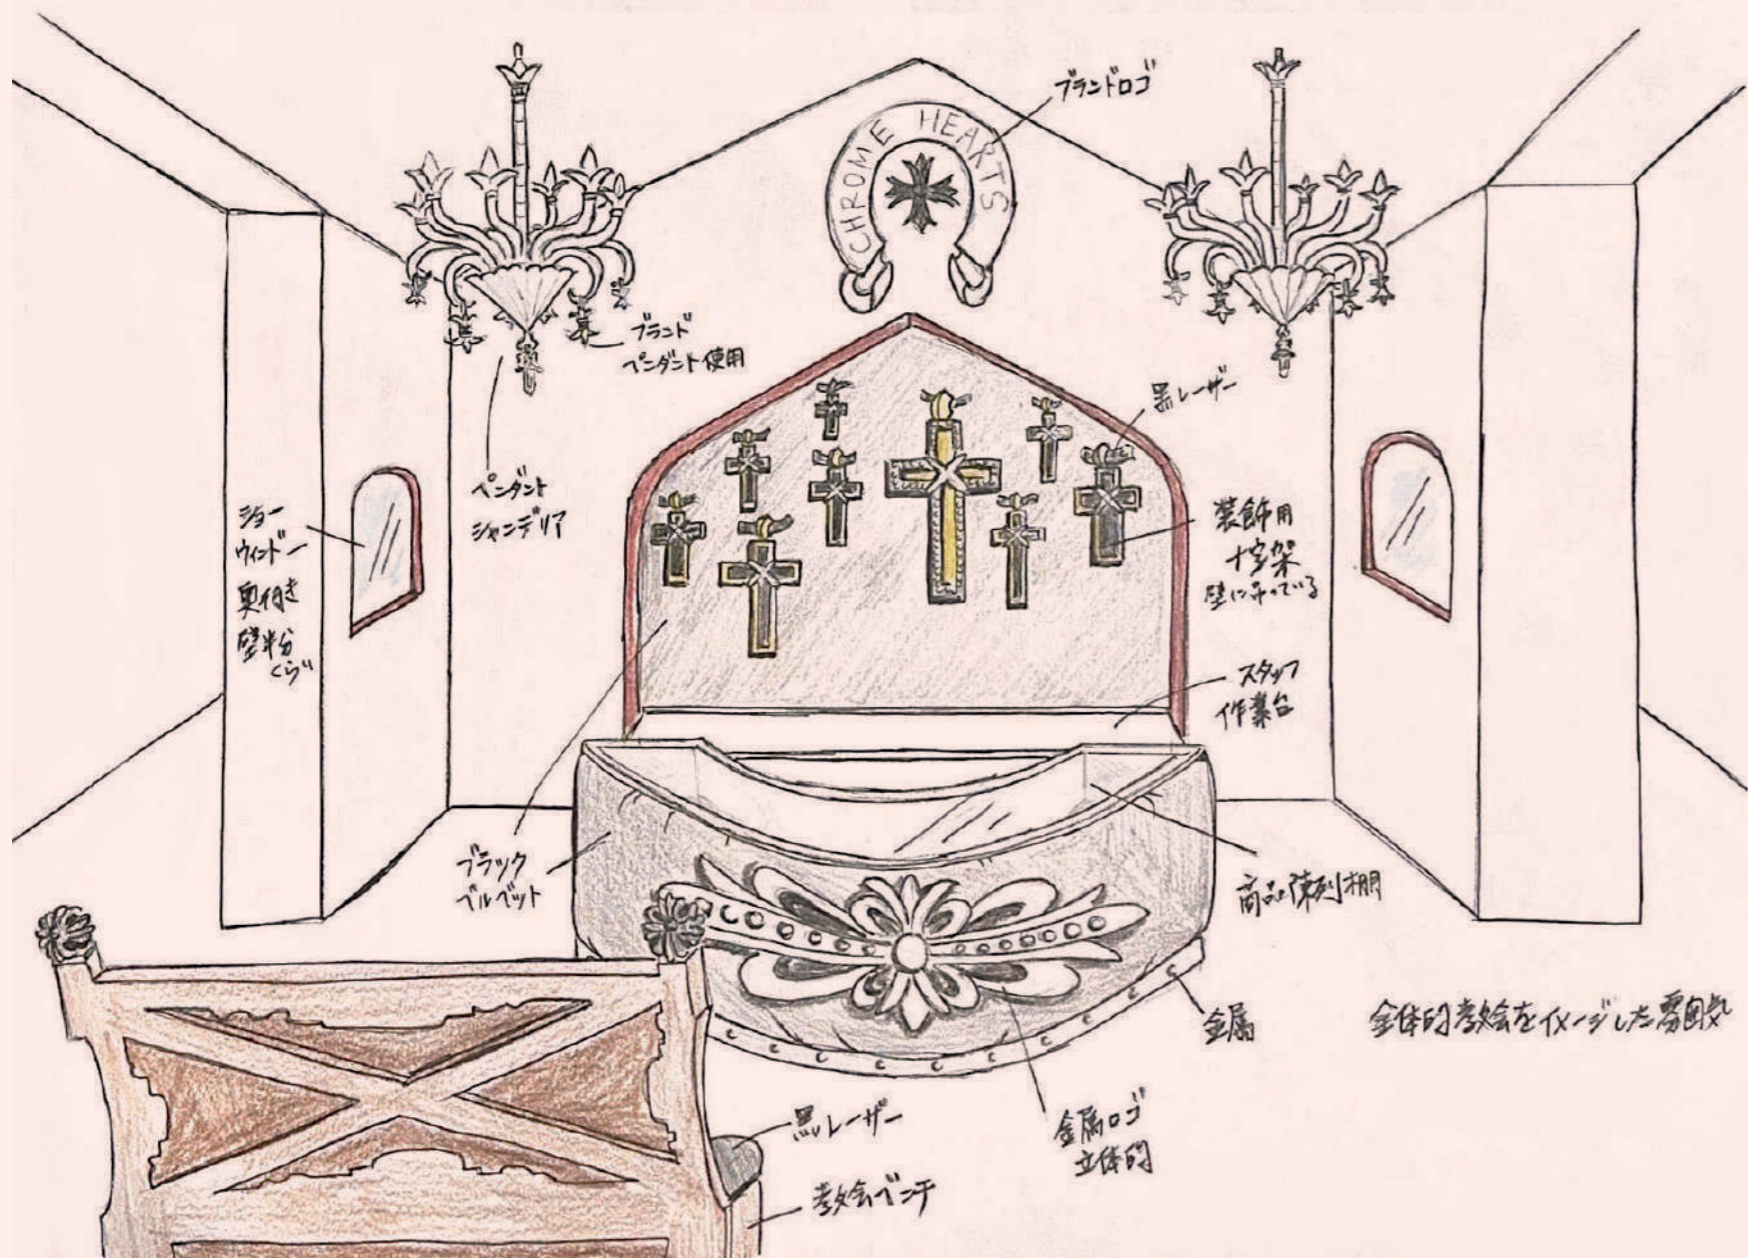

什器の 教会ベンチ
教会ベンチをモチーフにした椅子。
二人掛けのサイズで、
POPUPSTOREで2〜4つほど配置。