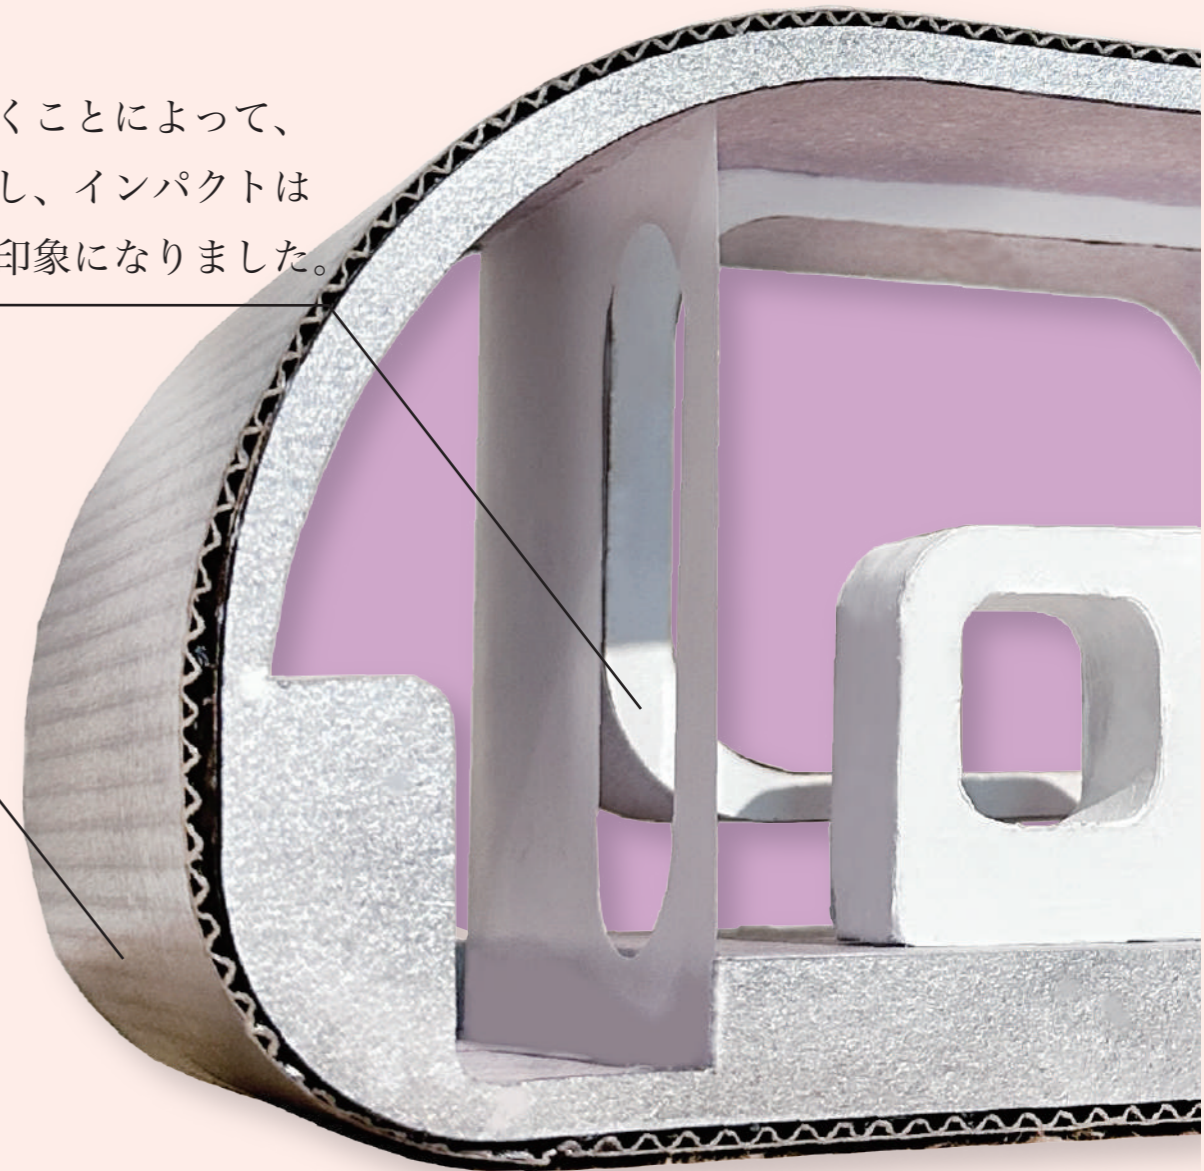

NEO-FUTURISTIC SPACECRAFT

Trailer House Design

・ CONCEPT

キッチンやベッドが壁と一体化したデザインを用いています。ベッドの存在感を強調し、部屋全体に丸みを出し、無機質な雰囲気を作りました。未来に来たような印象を抱かせ、非日常を感じさせられるようなデザインです。

INTERIOR COORDINATE DESIGN MAJOR

illustrator

photoshop

TRAILER HOUSE AWARD 2023

DESIGN AWARD 入賞

ベッドを地面から浮くことによって、部屋の圧迫感を減らし、インパクトはあるけど、重すぎず印象になりました。

SDGs 第7の目標を実現するため、外側はソーラーパネルを使ったデザインにしました。