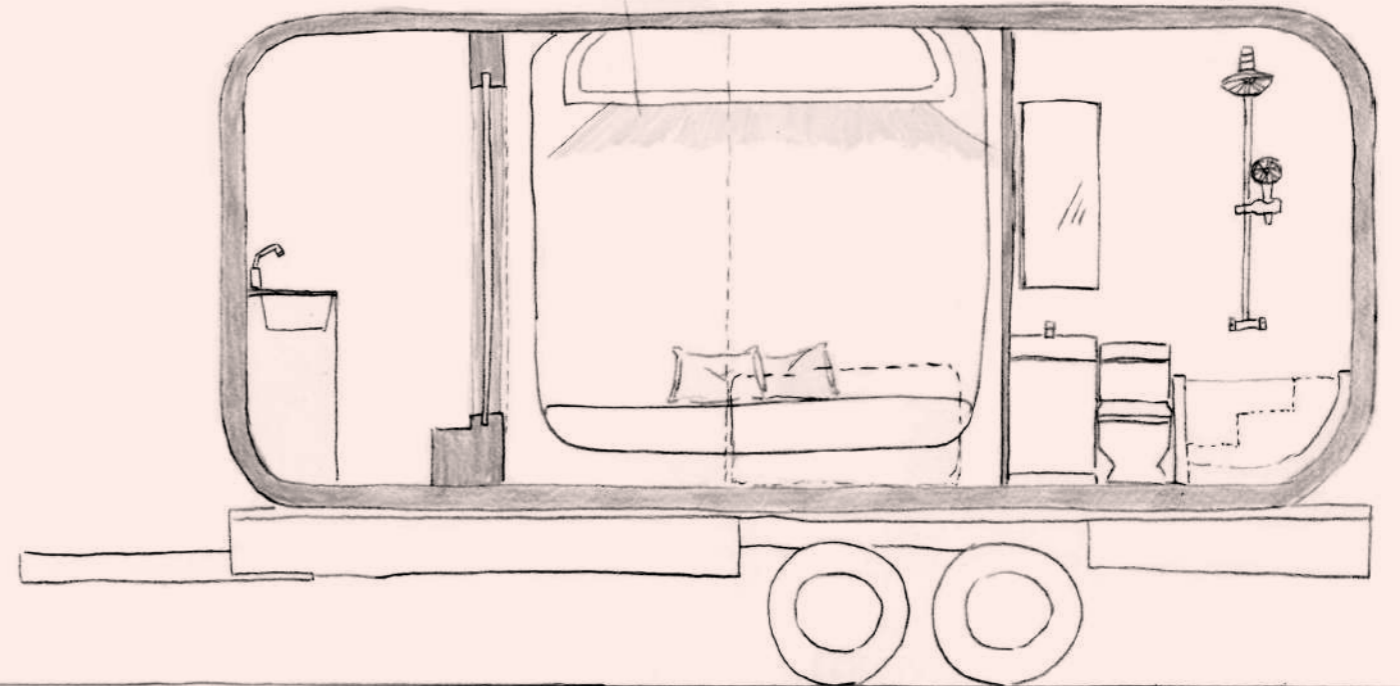

ベッドを地面から浮くことによって、部屋の圧迫感を減らし、インパクトはあるけど、重すぎず印象になりました。

SDGs 第7の目標を実現するため、外側はソーラーパネルを使ったデザインにしました。

トレーラーハウス全体。家具やドアの形も丸みを出すことによって、テーマの未来感を表現しています。

• **MODEL 1:30**

• **Plan 1:30**

• **interior elevation 1:30**