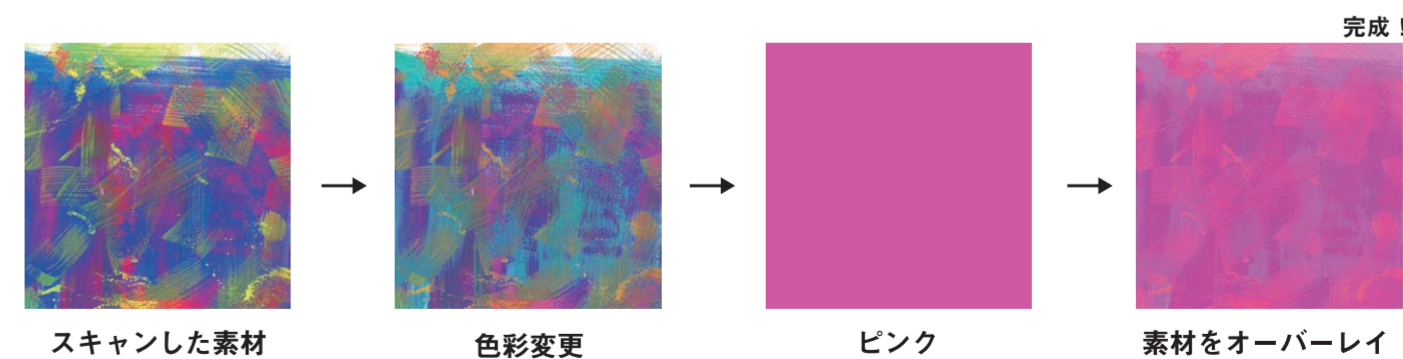

WOO! GOO!

使用ソフト:

コンセプト: 画面から飛び出すちゃめちゃ音楽

制作時間: 3時間 / 2023年12月

ラフスケッチ