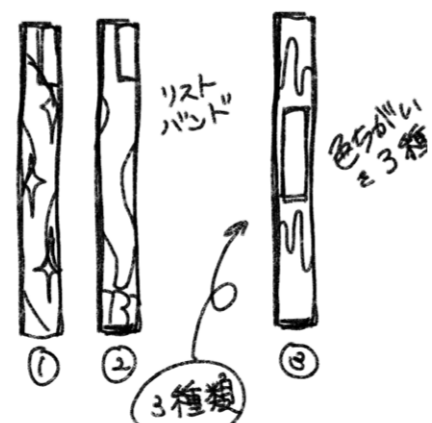

チケットデザイン

リストバンド

挿絵デザイン

使用ソフト: **Ai**

コンセプト: 一目で判別できるおしゃれなチケット
制作時間: 各1時間 / 2023年8月

ラフスケッチ

使用ソフト: **Ai**

コンセプト: 年齢関係なくわかりやすいデザイン
制作時間: 各1時間