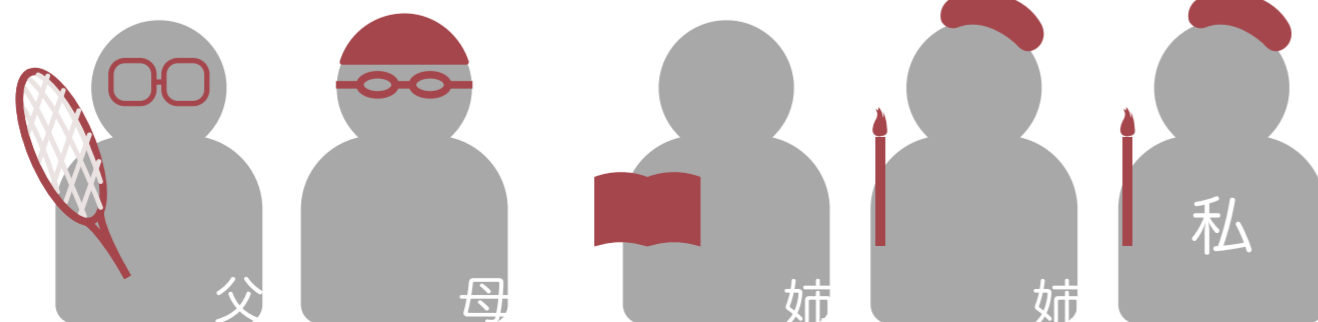

東京デザイナー・アカデミー グラフィックデザイン科 イラストデザイン専攻

ニシカワ ロコ

西川 路子

TEL 080-4377-2455
mail rokonishikawa2455@gmail.com

初めまして西川路子です

新しいこと大好きなロコです！
楽しい発想が止まりません！
何回見ても飽きない面白いデザインを作るように心がけています！
ぜひ楽しいデザインを最後までご覧ください

出身 千葉県

生年月日 1月11日

血液型 A型

家族構成

pando はコチラから

ブルペンサインズ

ワンダーバース ゼロ

使用ソフト: **Ai**

コンセプト: 仮装世界なので、世界観を意識
それぞれん世界観が一目でハッキリわかるようにした
制作時間 : 各3時間 / 2023年8月

ワンダーバース ゼロ