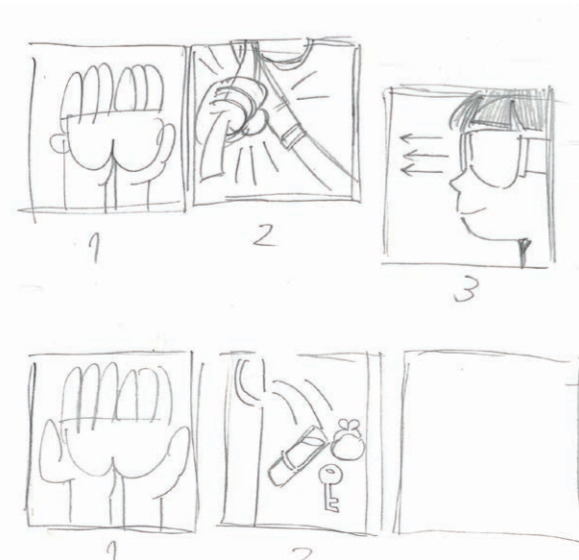

チケットデザイン

リストバンド

挿絵デザイン

使用ソフト: **Ai**

コンセプト: 一目で判別できるおしゃれなチケット
制作時間: 各1時間 / 2023年8月

ラフスケッチ

使用ソフト: **Ai**

コンセプト: 年齢関係なくわかりやすいデザイン
制作時間: 各1時間