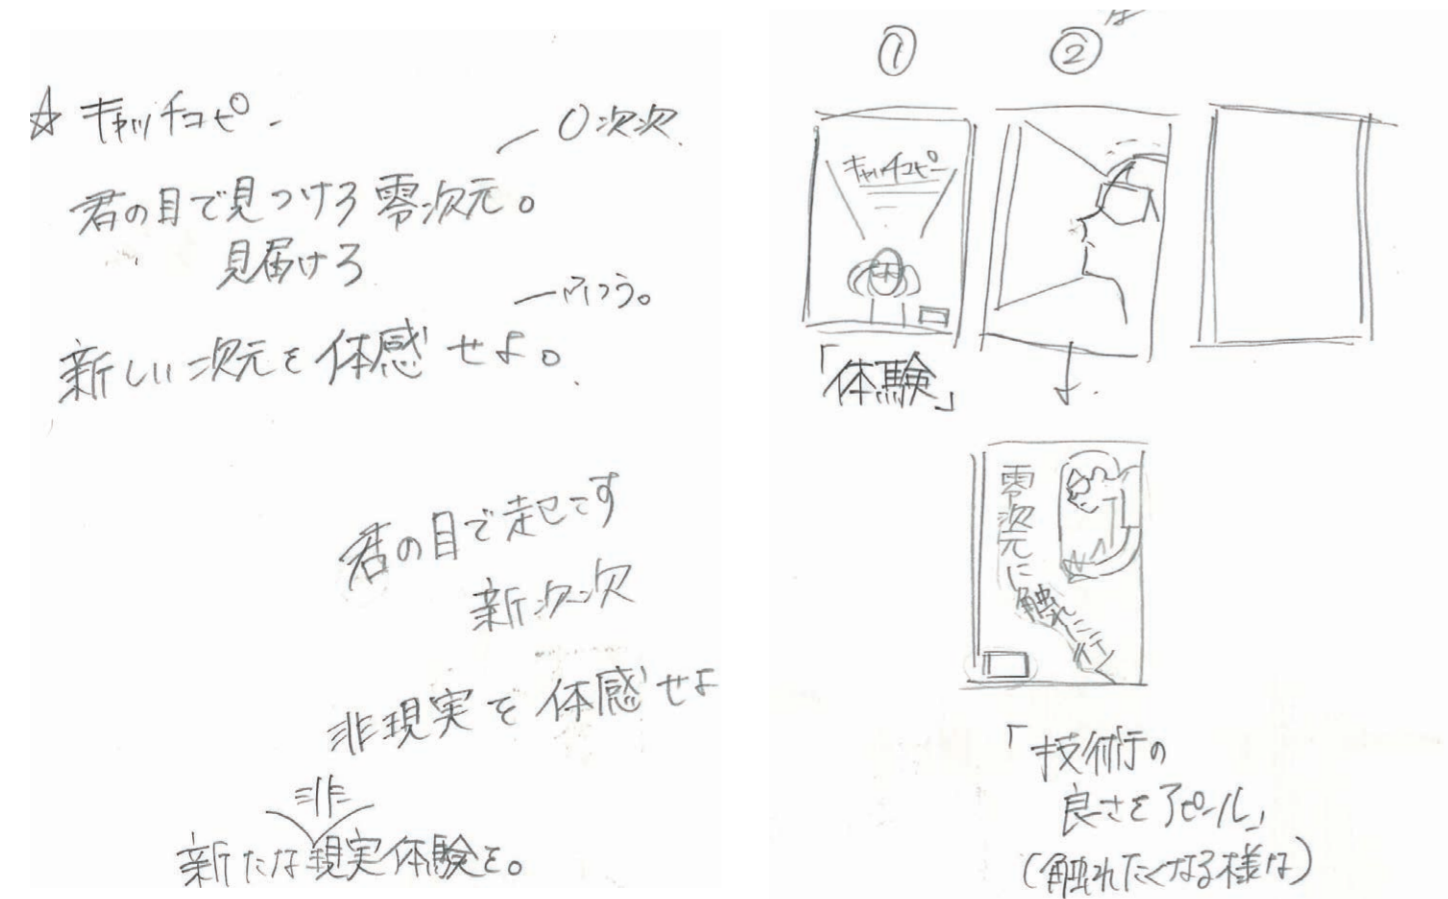

君の目で体感する 零次元

使用ソフト: **Ai**

コンセプト: 君の目で体感する 零次元

制作時間: 1時間 / 2023年8月

ラフスケッチ