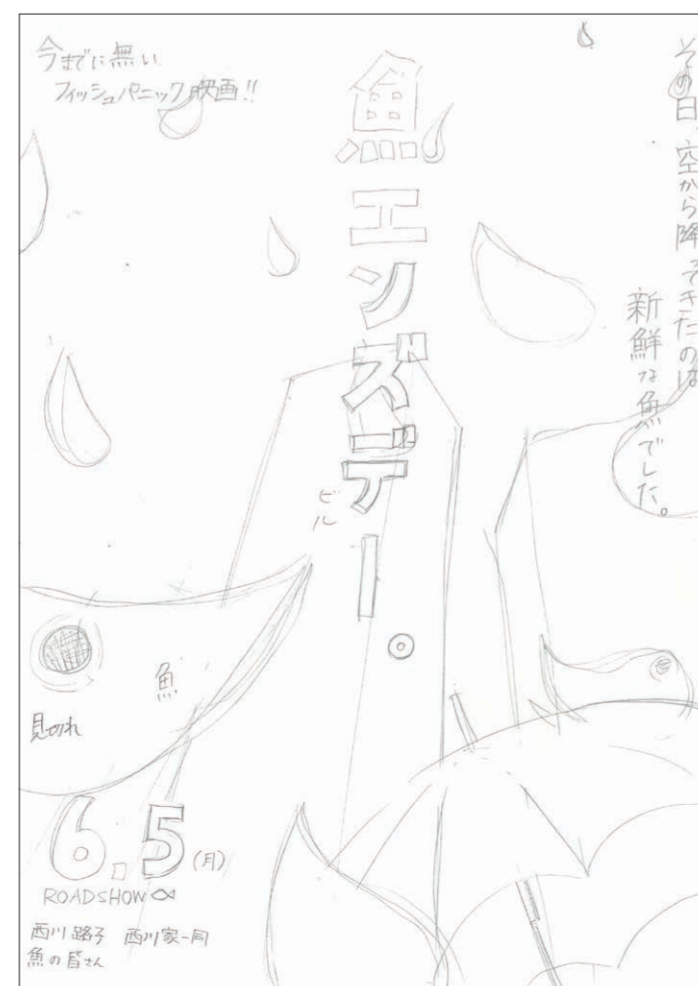

展示風景

ポスター

魚エンズデー。

使用ソフト: **Ai** **Ps**

コンセプト: 今まで見たことのないギャグパニック映画
制作時間 : 5時間 / 2023年6月

ラフスケッチ

イラストデザイン

WOO! GOO!

使用ソフト:  

コンセプト: 画面から飛び出すちゃめちゃ音楽

制作時間: 3時間 / 2023年12月

ラフスケッチ

店内POP デザインイメージ

使用ソフト: **Ai**

コンセプト: 親しみやすいでデザインを意識して色をあまり使わず、見やすくした

アナログは食べ物の暖かさを表現