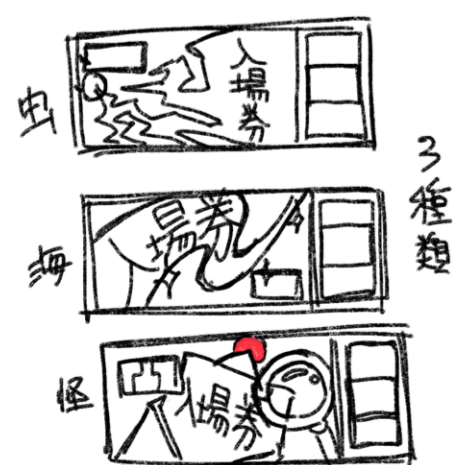

チケットデザイン

リストバンド

挿絵デザイン

使用ソフト: **Ai**

コンセプト: 一目で判別できるおしゃれなチケット
制作時間: 各1時間 / 2023年8月

ラフスケッチ

使用ソフト: **Ai**

コンセプト: 年齢関係なくわかりやすいデザイン
制作時間: 各1時間

展示風景

ポスター

魚エンズデー。

使用ソフト: **Ai** **Ps**

コンセプト: 今まで見たことのないギャグパニック映画
制作時間 : 5時間 / 2023年6月

ラフスケッチ

イラストデザイン

WOO! GOO!