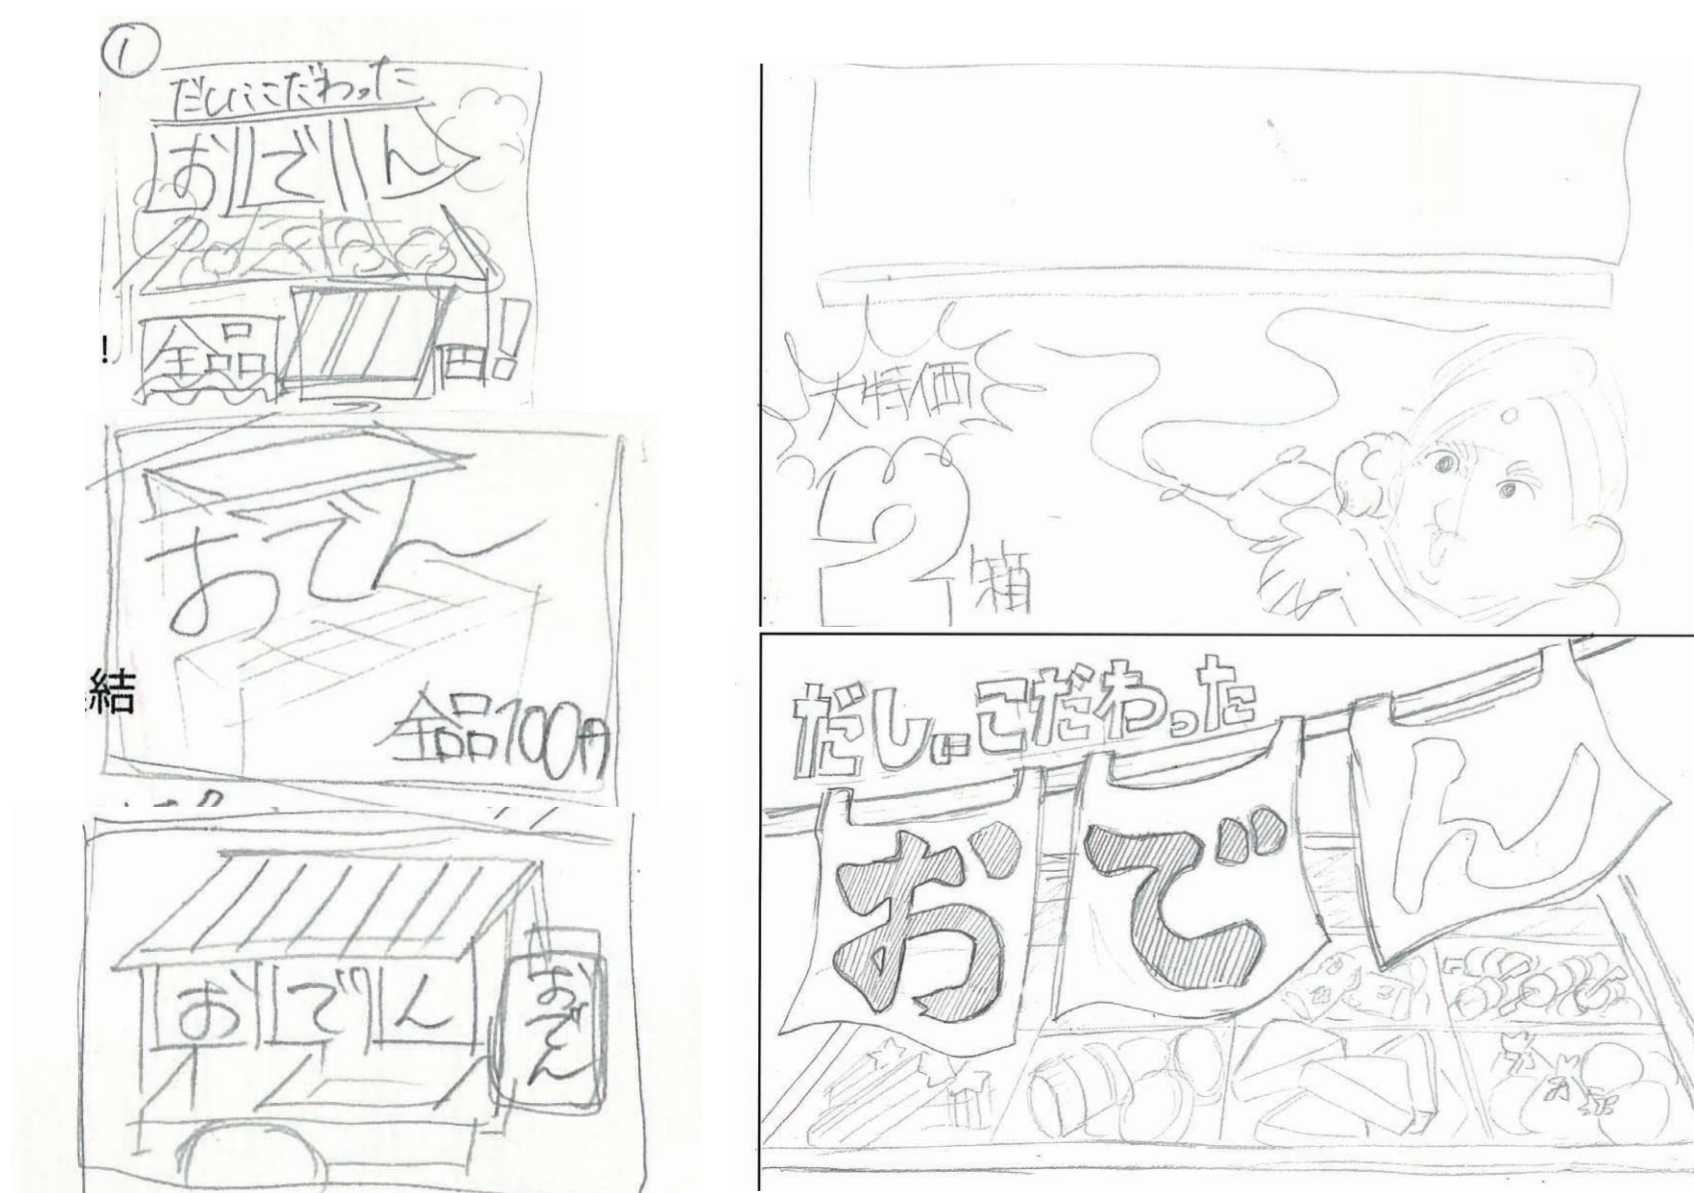

店内POP デザインイメージ

使用ソフト: **Ai**

コンセプト: 親しみやすいでデザインを意識して色をあまり使わず、見やすくした

アナログは食べ物の暖かさを表現

制作時間 : 各1時間30分 / 2023年10月

ラフスケッチ