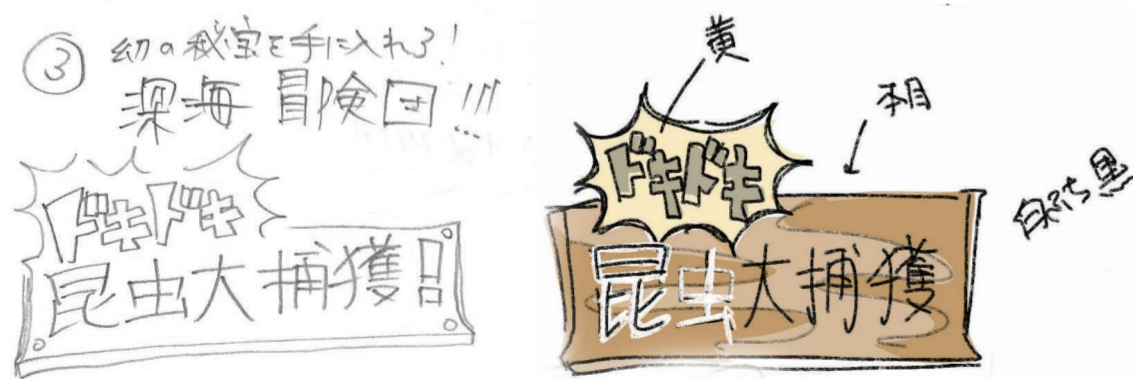

ワンダーバース ゼロ

使用ソフト: **Ai**

コンセプト: 仮装世界なので、世界観を意識
それぞれん世界観が一目でハッキリわかるようにした
制作時間 : 各3時間 / 2023年8月

ワンダーバース ゼロ

初の秘宝を手に入れろ!
深海探検団

ラフスケッチ

7-19-11-70
ワンダ
ワンダ
ワンダ