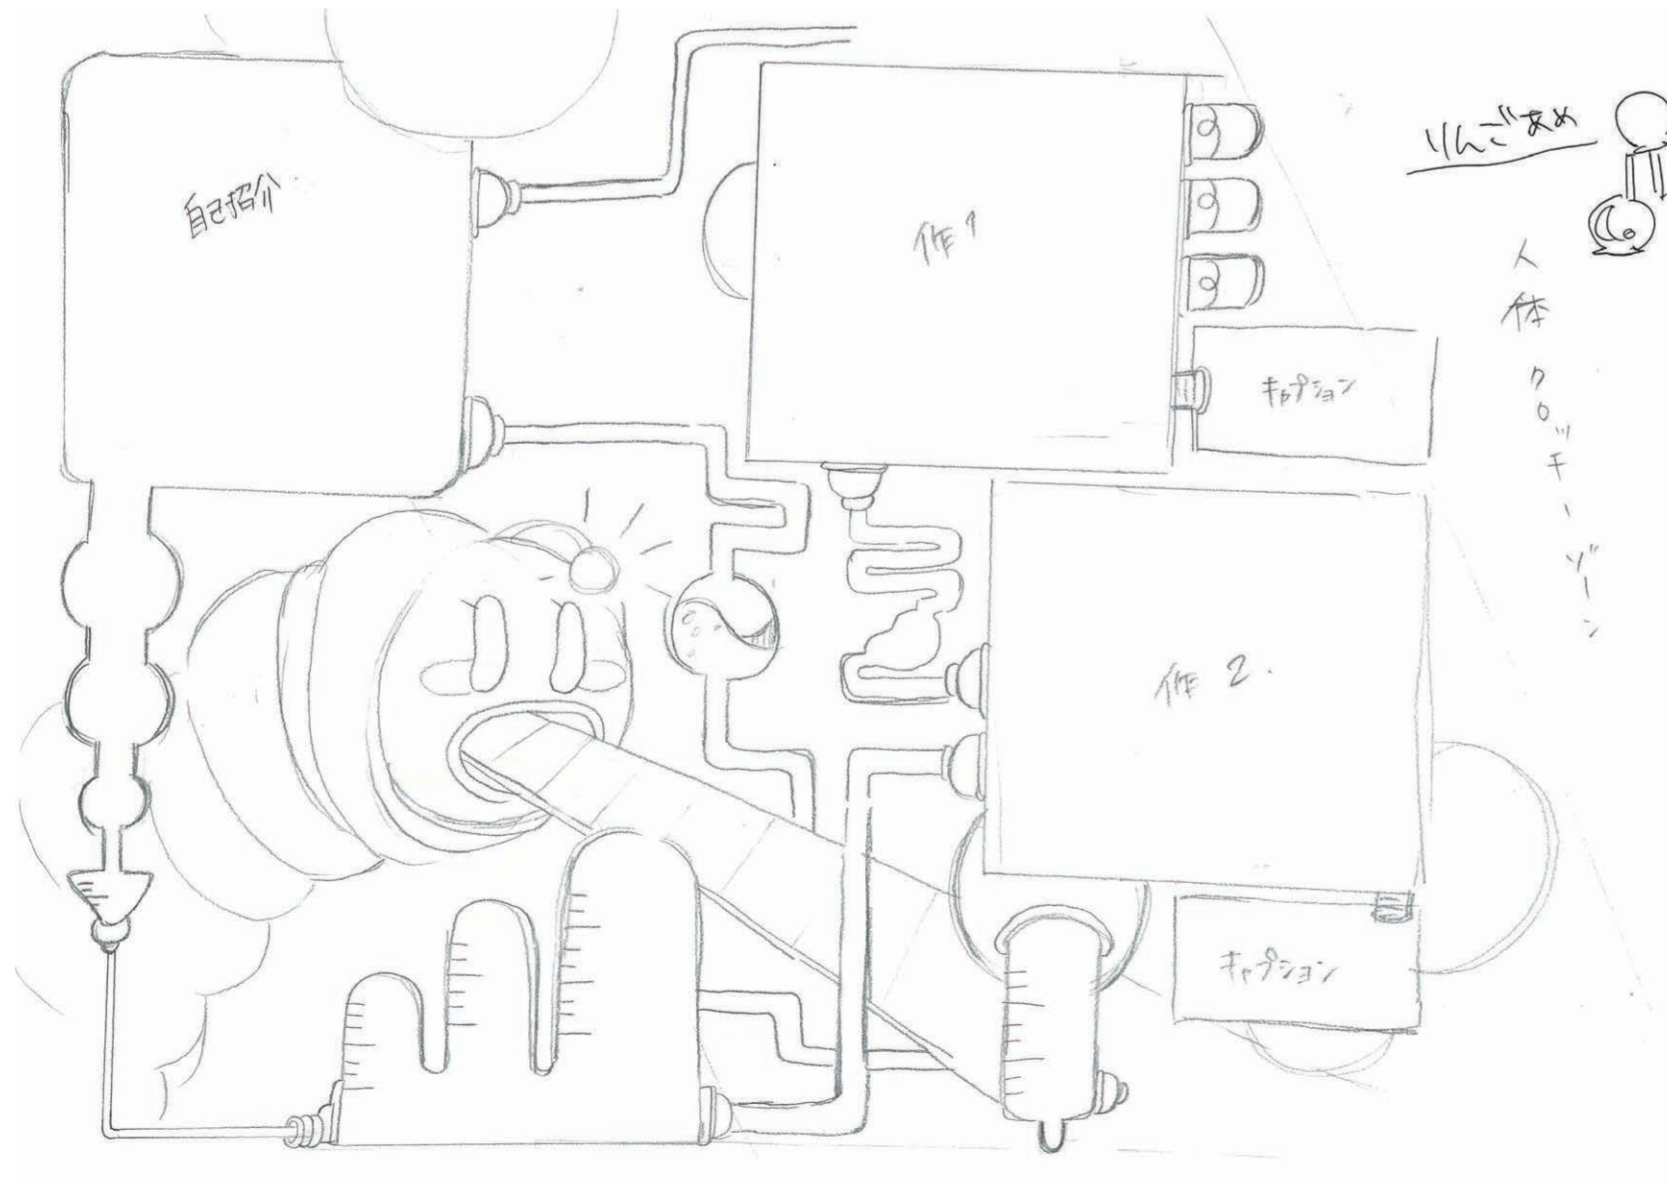

ロコができるまで

使用ソフト: **Ai**

コンセプト: 西川路子の作り方

単調なデザインで見やすいけど複雑なデザインを表現

制作時間 : 4 時間 /2024 年 2 月

ラフスケッチ