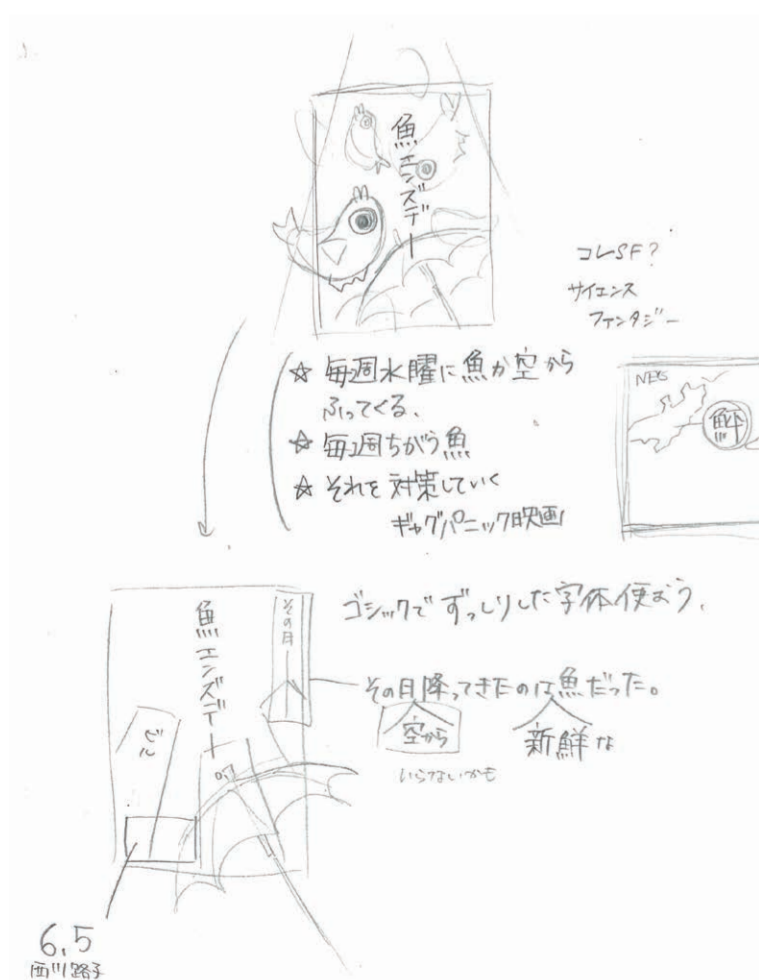

展示風景

ポスター

魚エンズデー。

使用ソフト: **Ai** **Ps**

コンセプト: 今まで見たことのないギャグパニック映画
制作時間 : 5時間 / 2023年6月

ラフスケッチ

イラストデザイン

WOO! GOO!

使用ソフト:  

コンセプト: 画面から飛び出すちゃめちゃ音楽

制作時間: 3時間 / 2023年12月

ラフスケッチ

店内POP デザインイメージ

使用ソフト: **Ai**

コンセプト: 親しみやすいでデザインを意識して色をあまり使わず、見やすくした

アナログは食べ物の暖かさを表現