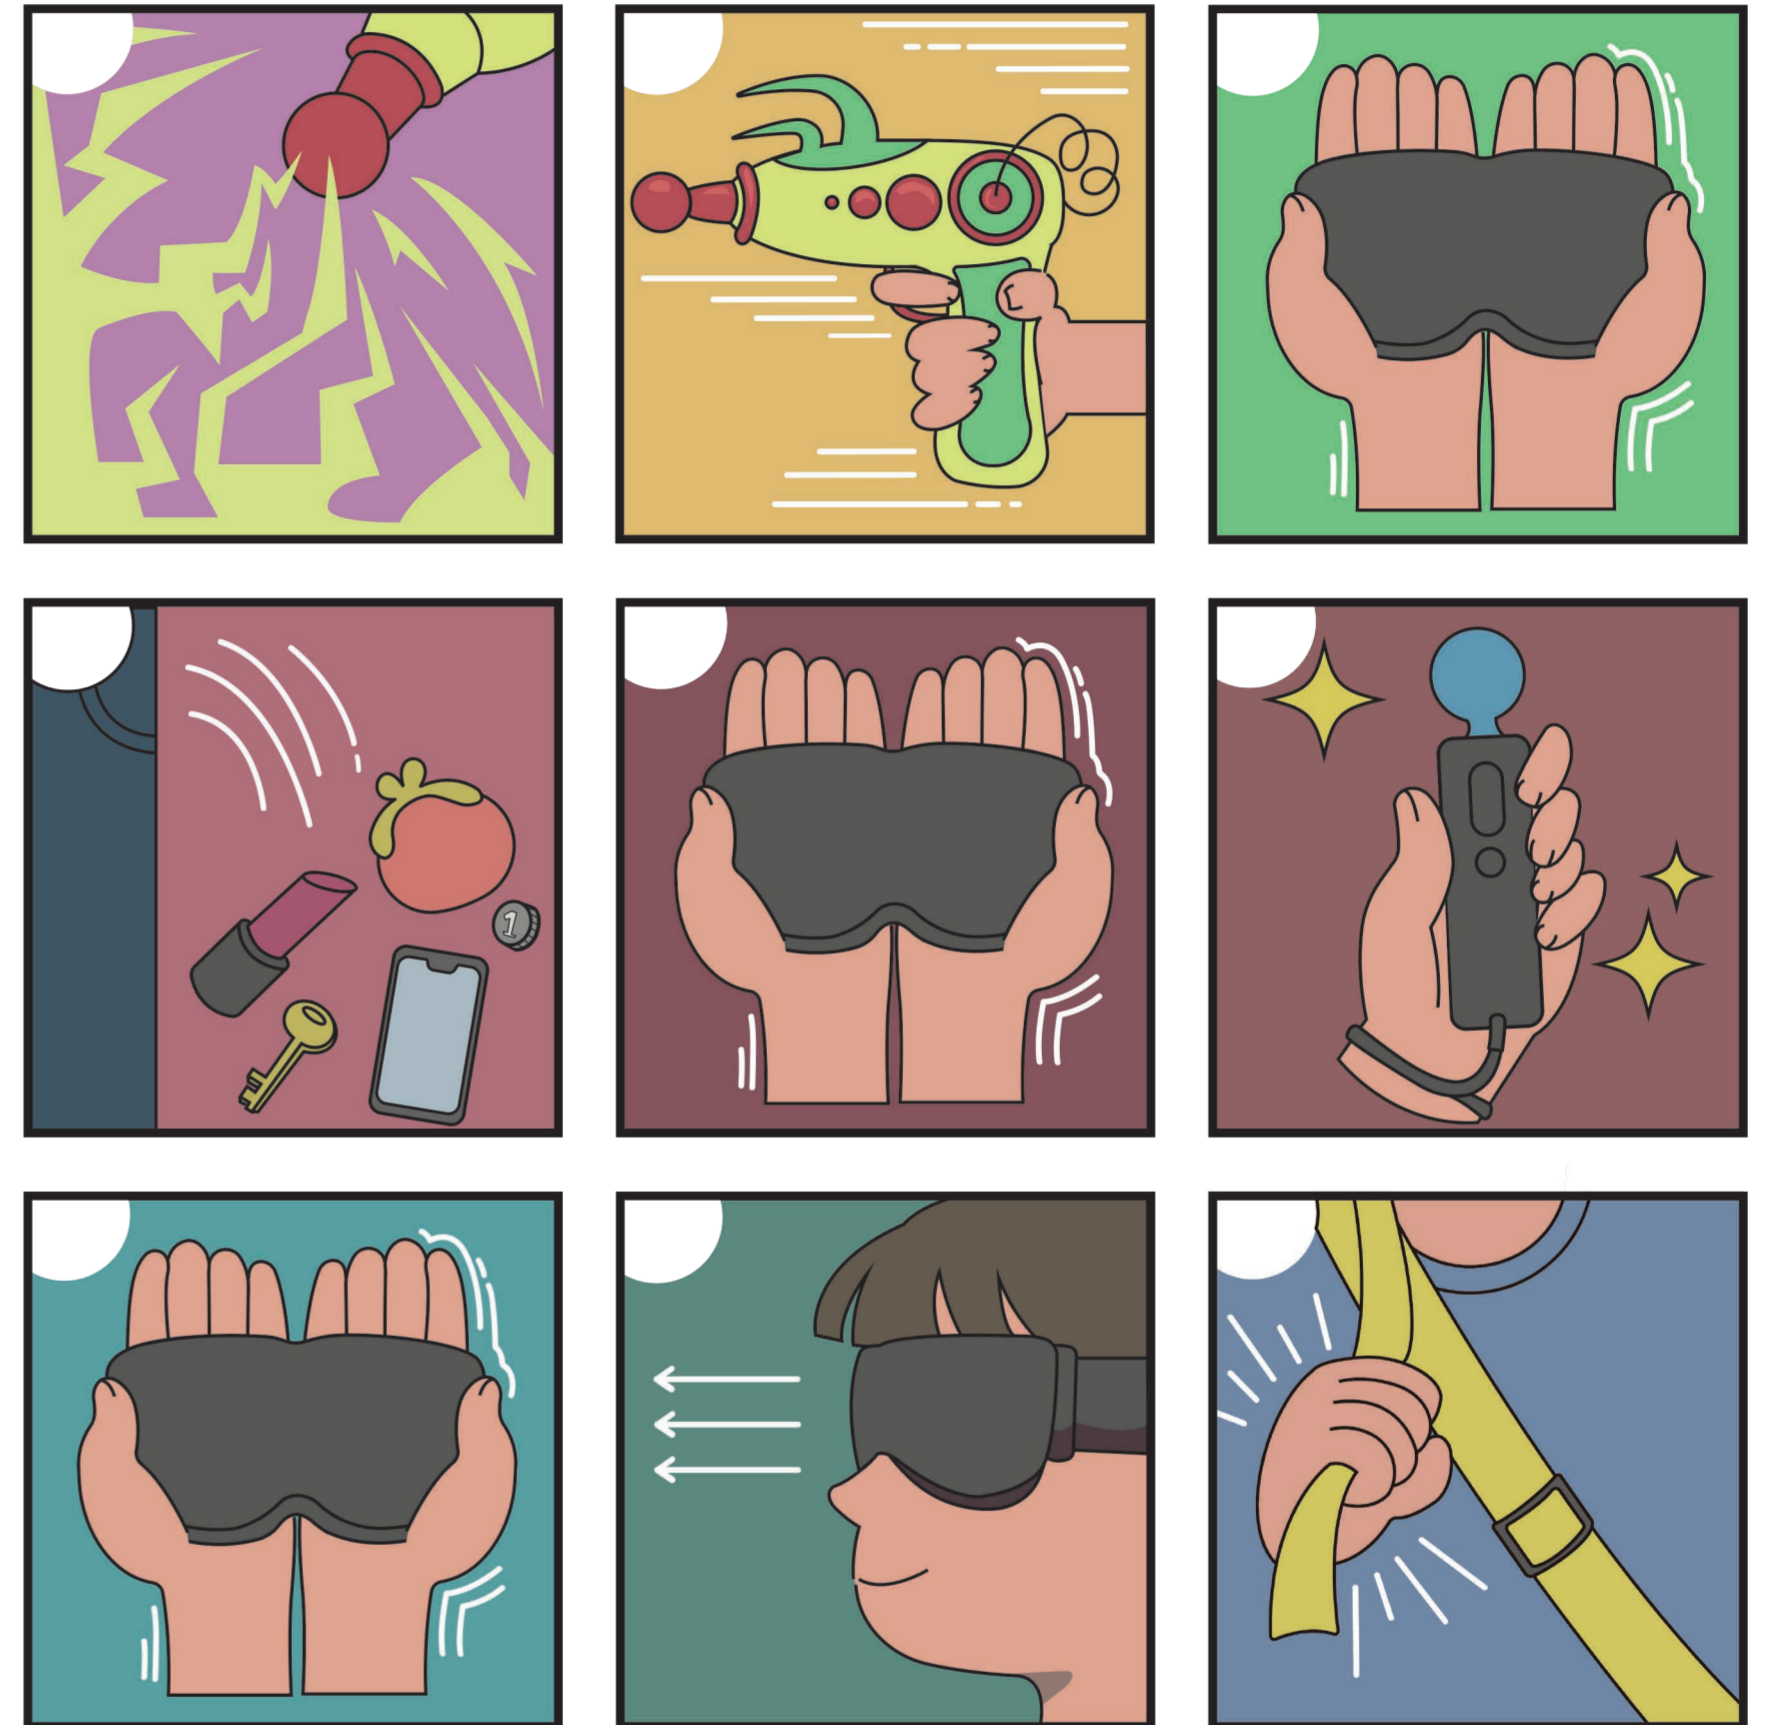

チケットデザイン

リストバンド

挿絵デザイン

使用ソフト: **Ai**

コンセプト: 一目で判別できるおしゃれなチケット
制作時間: 各1時間 / 2023年8月

ラフスケッチ

使用ソフト: **Ai**

コンセプト: 年齢関係なくわかりやすいデザイン
制作時間: 各1時間