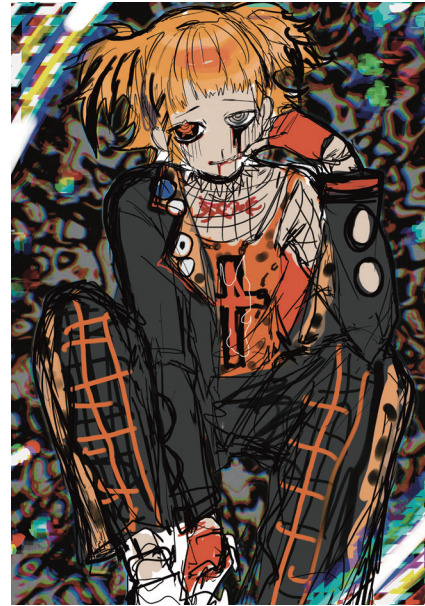

2023年3月頃、配信活動を始めた中学の同級生からご依頼をいただき活動上でのイメージとなるキャラデザ、アイコン、動画配信サービス「Twitch」内で使用するスタンプの制作を担当しました。

Twitch スタンプ

X (旧 twitter) アイコン

ヒアリングしたご依頼イメージから作成したラフ案

- ・ウルフ/メッシュ
- ・赤ピンクの瞳
- ・スポーティーな衣装
- ・花鶏 (あとり) をモチーフとしたデザイン

久澄あと @Twitch

主に APEX. スプラ 3. ホラーゲームなどをプレイする Twitch 配信者

 https://www.twitch.tv/ato_kuzumi

 @ato3_tori

デザイナーズ・マーケット作品

グッズお品書き

- ・ポストカード
- ・ステッカー(バラ/5種セット)

展示の様子

無料配布 名刺

2023年9月に行われた学校イベント「デザイナーズ・マーケット」にて展示、販売した作品です。

昔から個人のファッションブランドを持つことに憧れがあったので「MELTY PUNK」という架空のブランドをテーマにポップで少しダークなキャラクターのグッズを制作しました。

展示イラスト /A3 パネル

カラーラフ

線画

パンクファッションをした中性的な男性をテーマに制作しました。展示作品と世界観を合わせ、かつポップな配色になるようにメインカラーを黄色にしています。