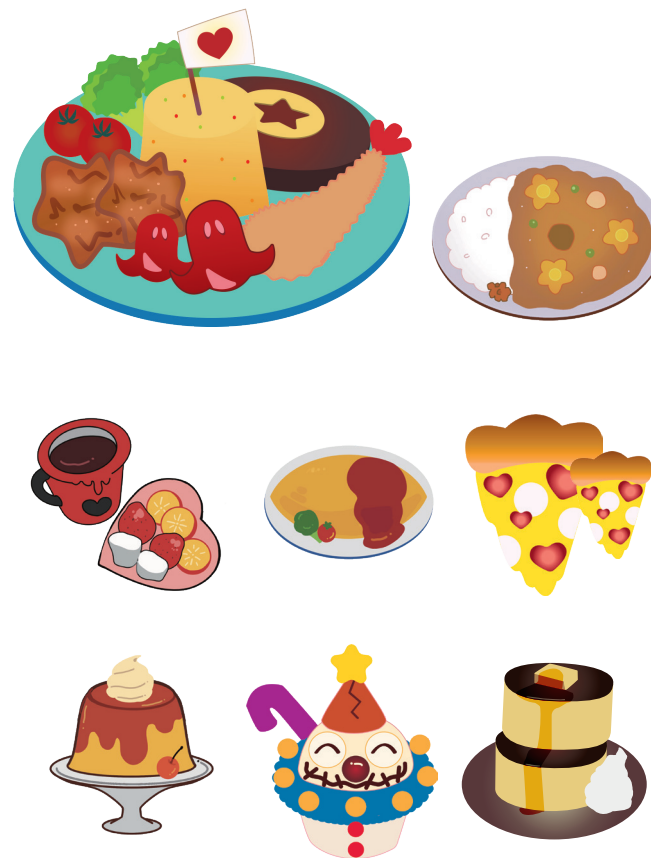

「MELTY PUNK」

2023.09.19 19 時間

展示イラスト / 課題作品

カラーラフ1

CASUAL POP

ラフ2(決定案)

カラーパレットを使用する授業で制作したポストカードサイズのイラストです。後から色収差などエフェクトを追加しデザイナーズ・マーケットで販売しました。

「CASUAL POP」

2023.05.24 15 時間

CASUAL
POP

星座イラスト

カットイラスト

メニューイラスト

カットイラスト

雑誌の挿絵を想定した課題

2024.01.18 7時間