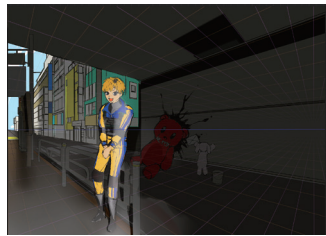

メニュー表を想定した課題

2024.02.08 9時間

2点透視イラスト 2023.08.02 19 時間

2点透視イラスト 2023.06.26 20 時間

1点透視イラスト 2023.05.24 17 時間

童話の挿絵想定 2点透視イラスト 2023.08.03 13 時間

様々

グライユ画法