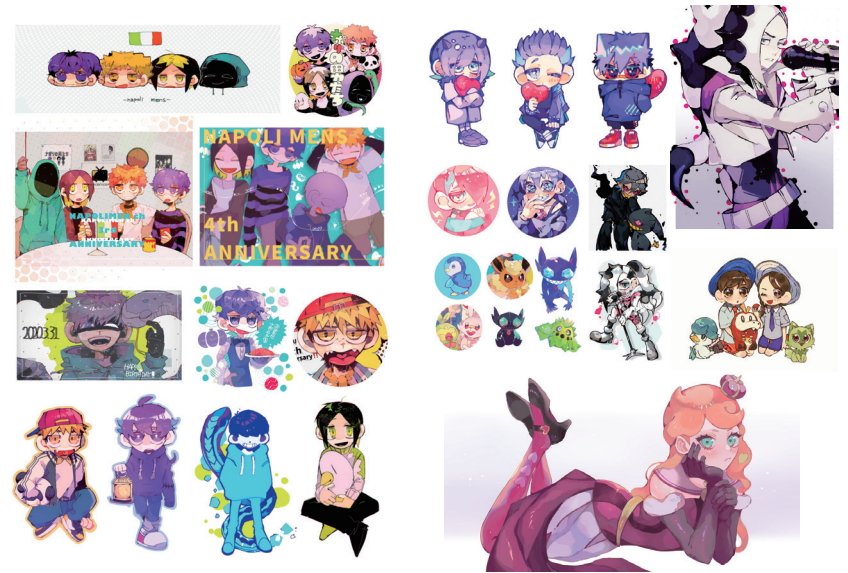

無料配布 名刺

2023年9月に行われた学校イベント「デザイナーズ・マーケット」にて展示、販売した作品です。

昔から個人のファッションブランドを持つことに憧れがあったので「MELTY PUNK」という架空のブランドをテーマにポップで少しダークなキャラクターのグッズを制作しました。

展示イラスト /A3 パネル

カラーラフ

線画

パンクファッションをした中性的な男性をテーマに制作しました。展示作品と世界観を合わせ、かつポップな配色になるようにメインカラーを黄色にしています。

コンセプトアート

構成イラスト

アイソメトリック

AIのみを使用したリアルイラスト

トランプデザイン

版權 / 似顔絵イラスト

二次創作 (ナボリの男たち)

ポケットモンスター