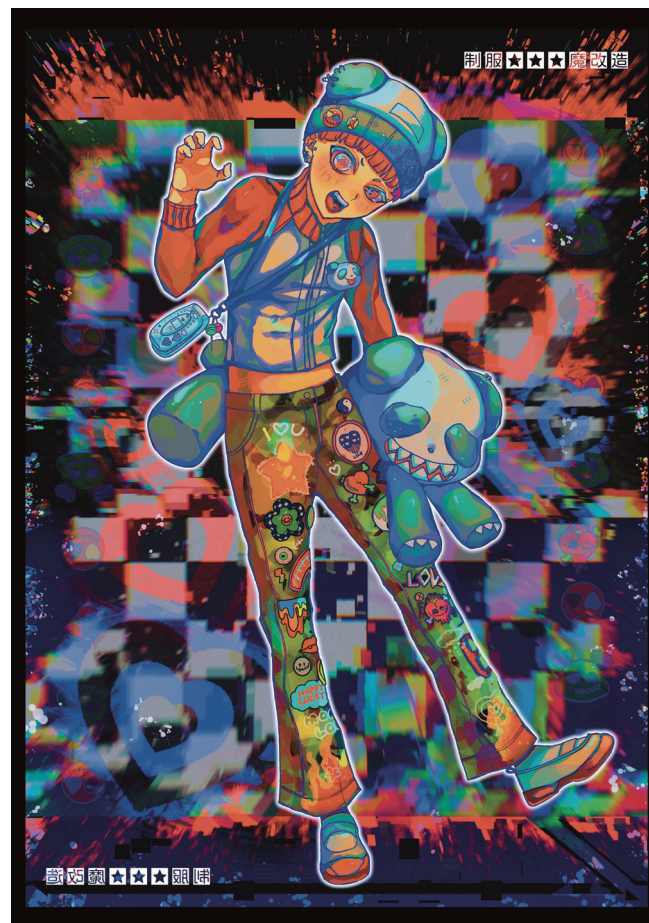

課題 / コミックイラスト基礎

キャラクターデザイン

「自分を表現したキャラデザイン」

2023.05.08 19 時間