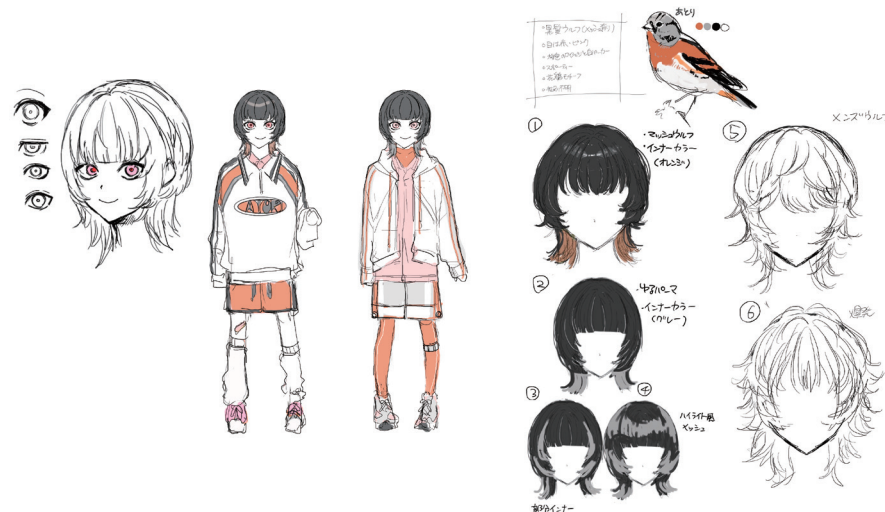

2023年3月頃、配信活動を始めた中学の同級生からご依頼をいただき活動上でのイメージとなるキャラデザ、アイコン、動画配信サービス「Twitch」内で使用するスタンプの制作を担当しました。

Twitch スタンプ

X (旧 twitter) アイコン

ヒアリングしたご依頼イメージから作成したラフ案

- ・ウルフ/メッシュ
- ・赤ピンクの瞳
- ・スポーティーな衣装
- ・花鶏 (あとり) をモチーフとしたデザイン