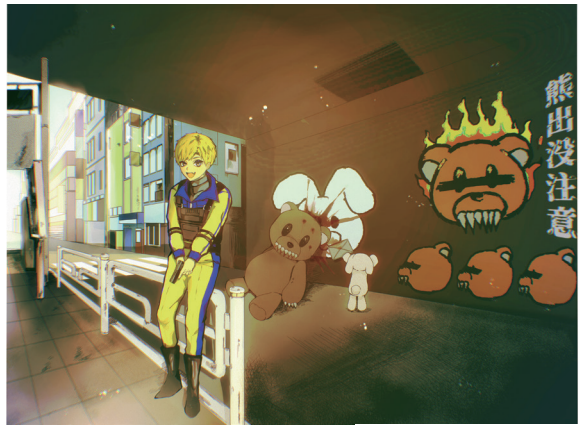

2点透視イラスト 2023.06.26 20 時間