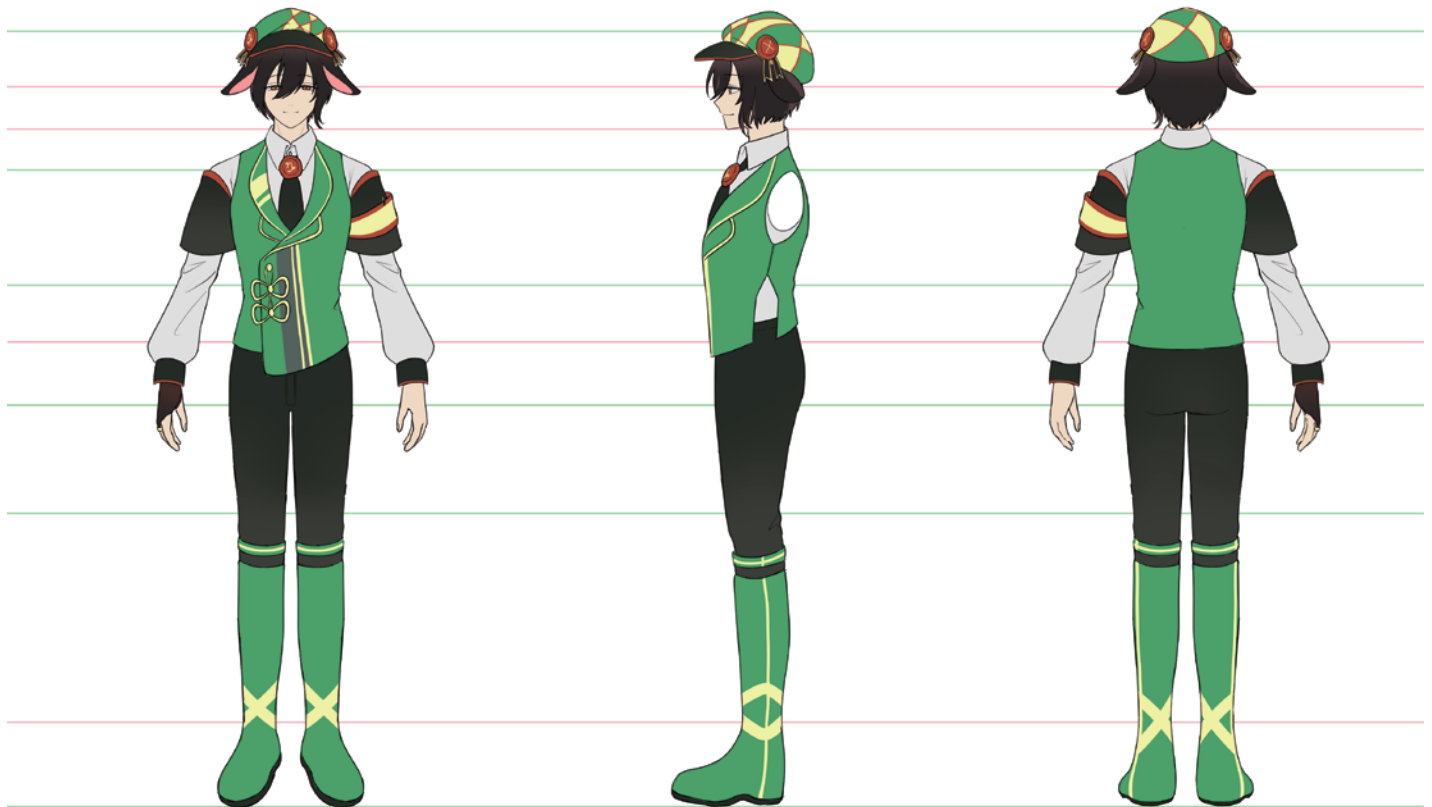

# Character design

## 中身長女性キャラクター

制作時間 12 時間

キャラクター 1 体 9 時間 / エフェクトなど 3 時間

**ルンロット**  
 NO.333383  
 天使を模して創られた

天界からの使者、神の創造物のひとつで、その証に名にロットを授かっている。  
 本来、個別の名はないが地上でできた友人からルンと名付けられた。  
 派手な姿をしているが、物理的に存在が薄く気がついたらそこにいる。  
 エーデルワイスの花がお気に入り

**制作時間**

スチル 20 時間 / 3 面図 4 時間

## 高身長男性キャラクター

制作時間 10 時間

郵便局で働く  
山羊の配達員

裏切りそうな顔をしているが、森の動物たちと自然を愛している。警戒心が高く、周りとは常に一線を保っている。最近ジャンクフードにハマリ、体型が気になっているらしい

制作時間

スチル 20 時間 / 3 面図 4 時間