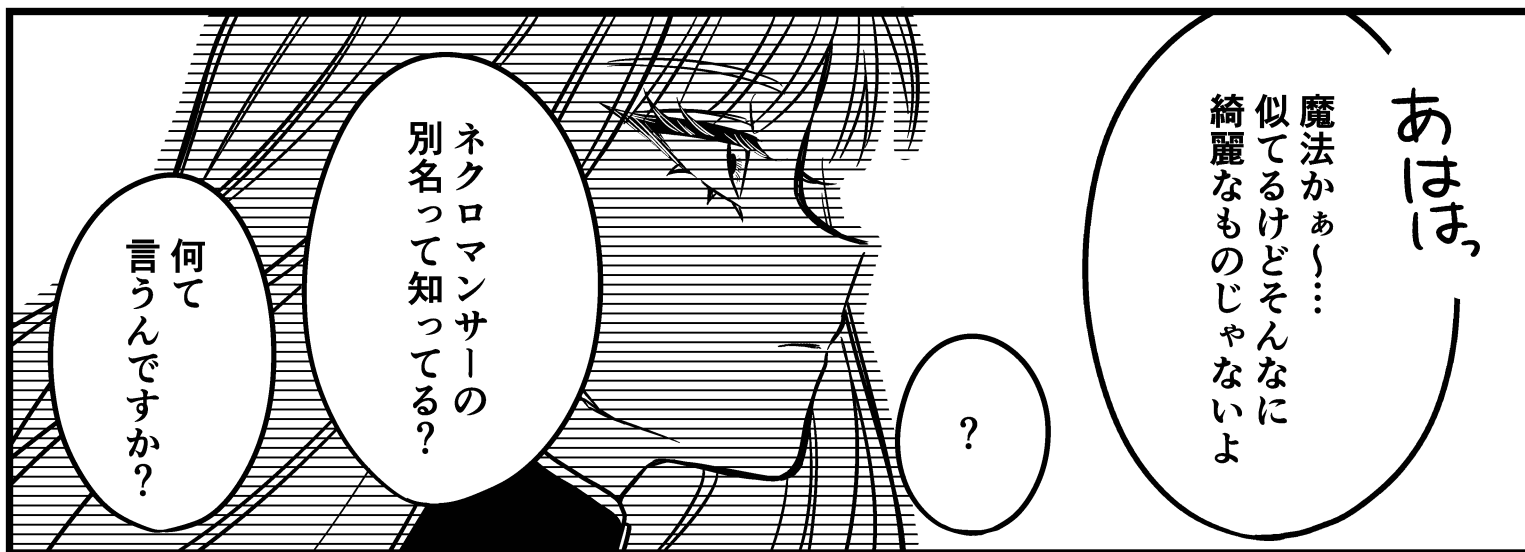

何て
言うんですか？

ネクロマンサーの
別名って知ってる？

？

あはは、
魔法かあ…
似てるけどそんなに
綺麗なものじゃないよ