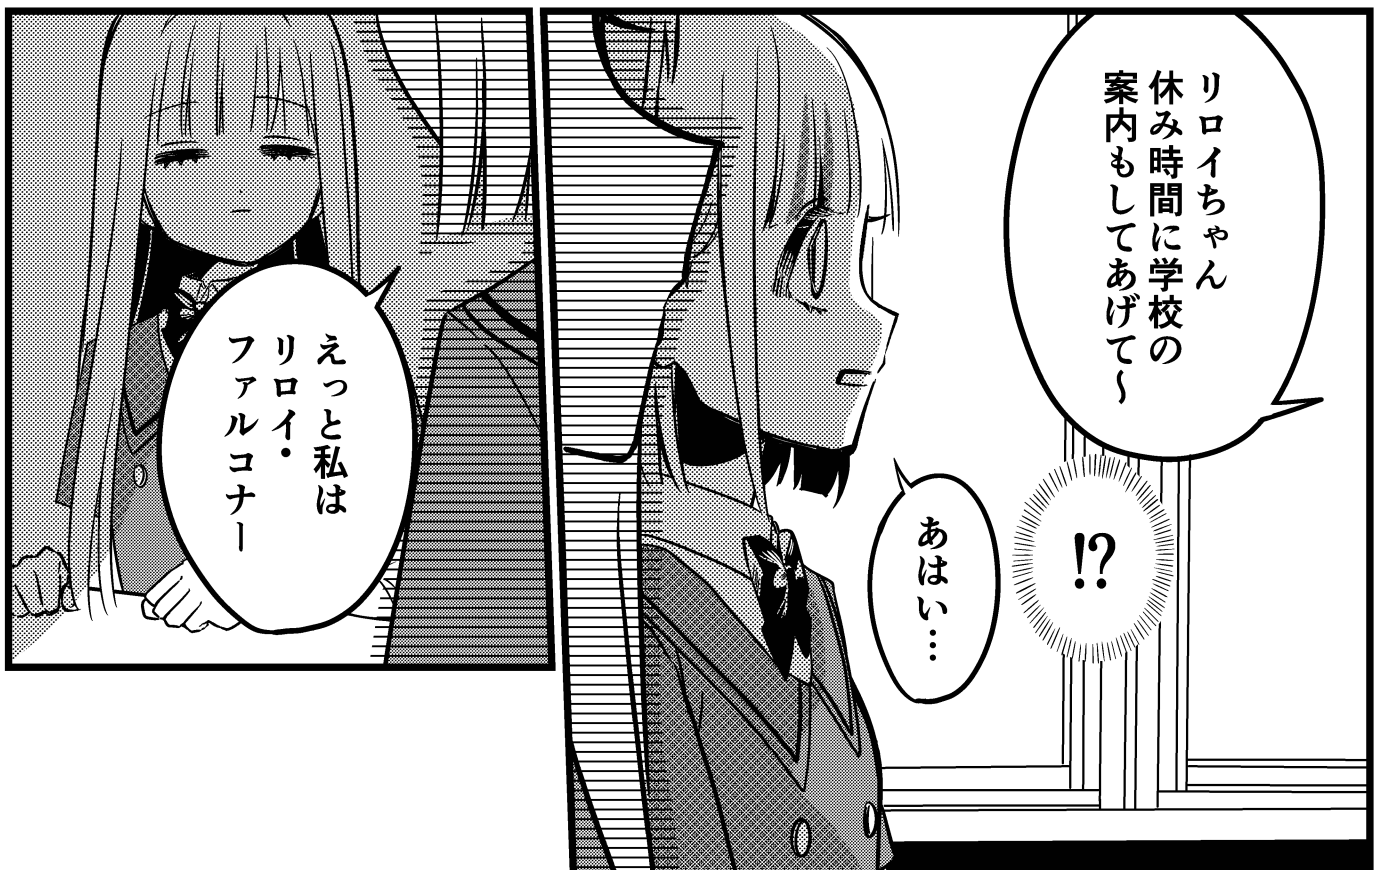

自殺

しかし

死亡者自身による故意の死

自身が望まない自殺は自殺と言うのだろうか

よろしくね

もうこれで
八人目なんだ

しかも決まって
飛び降り自殺

三週間に一人の
ペースで死んでる

転校初日からこんな
場面に遭遇するなんて
最悪でしょ？

まあね…
でも人がいつ死ぬか
なんて誰にも
予想出来ないから

メイシエちゃんは
こういう学校だって
知ってて転校して来たの？

まあ…
ある程度は
知ってたかな

何か事情が
ありそうだね…

まだ聞かないで
おこうかな

あ

靈感があるなんて