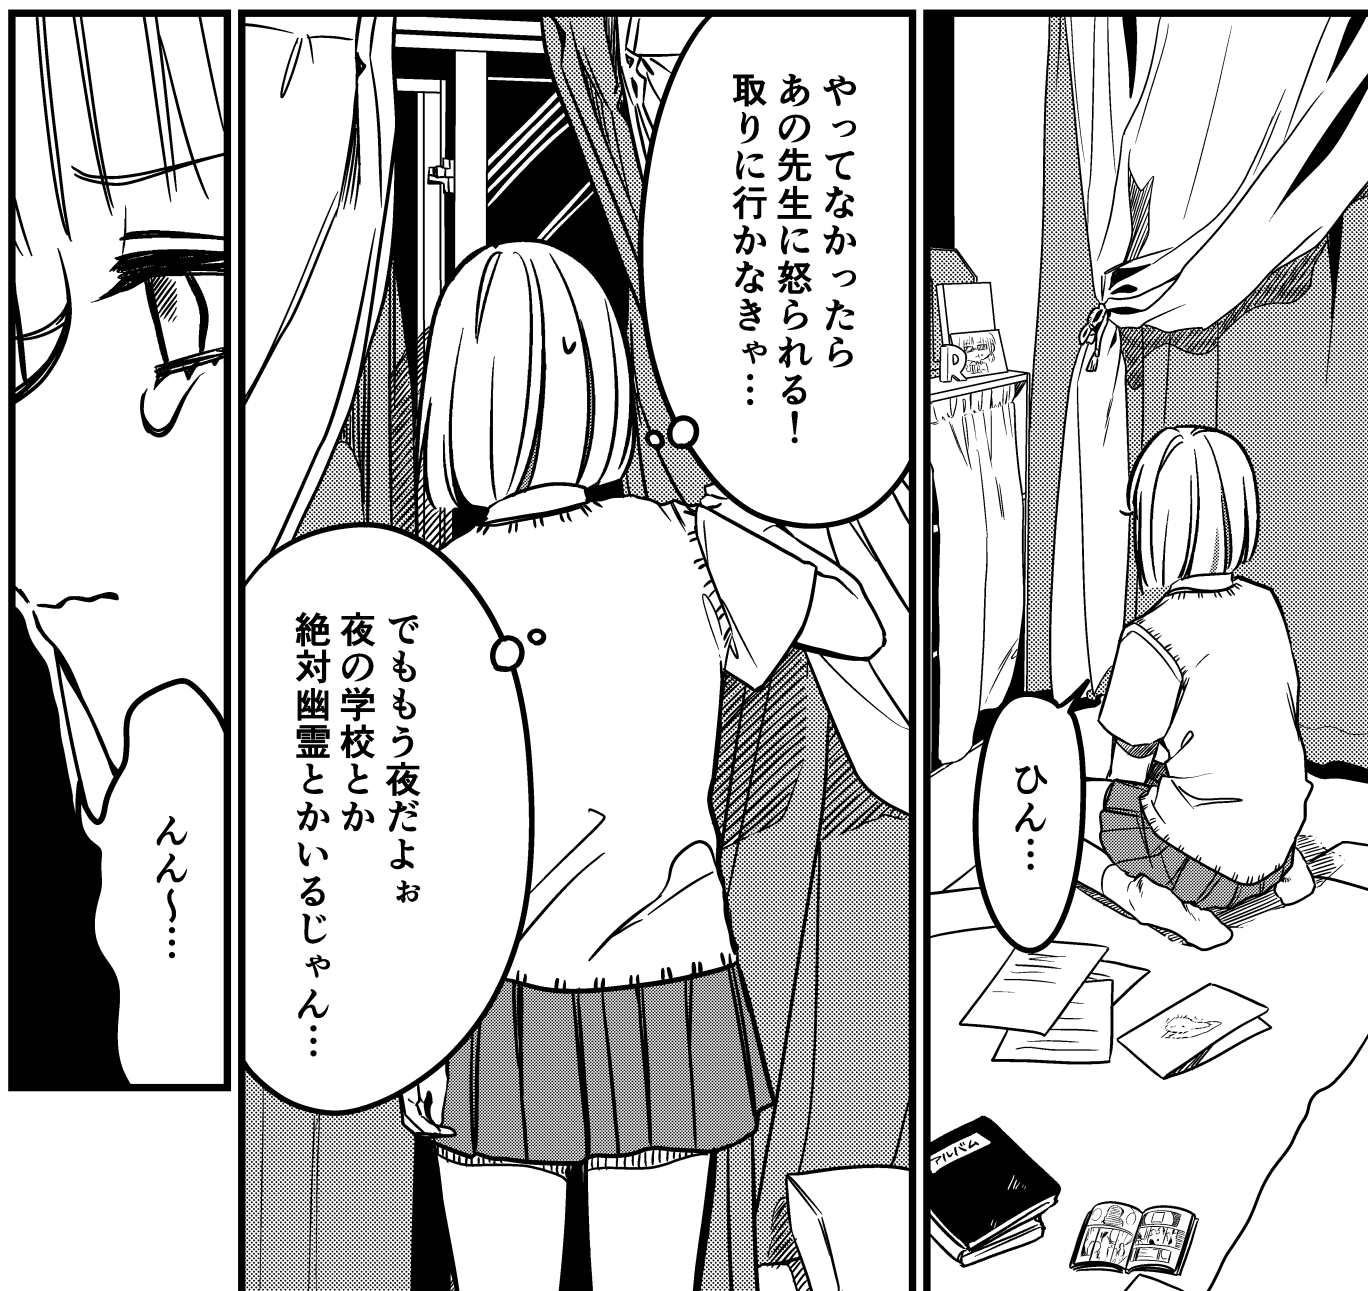

やっぺなかつたら
あの先生に怒られる！
取りに行かなきゃ…

でももう夜だよお
夜の学校とか
絶対幽霊とかいるじゃん…

ひん…

んん…