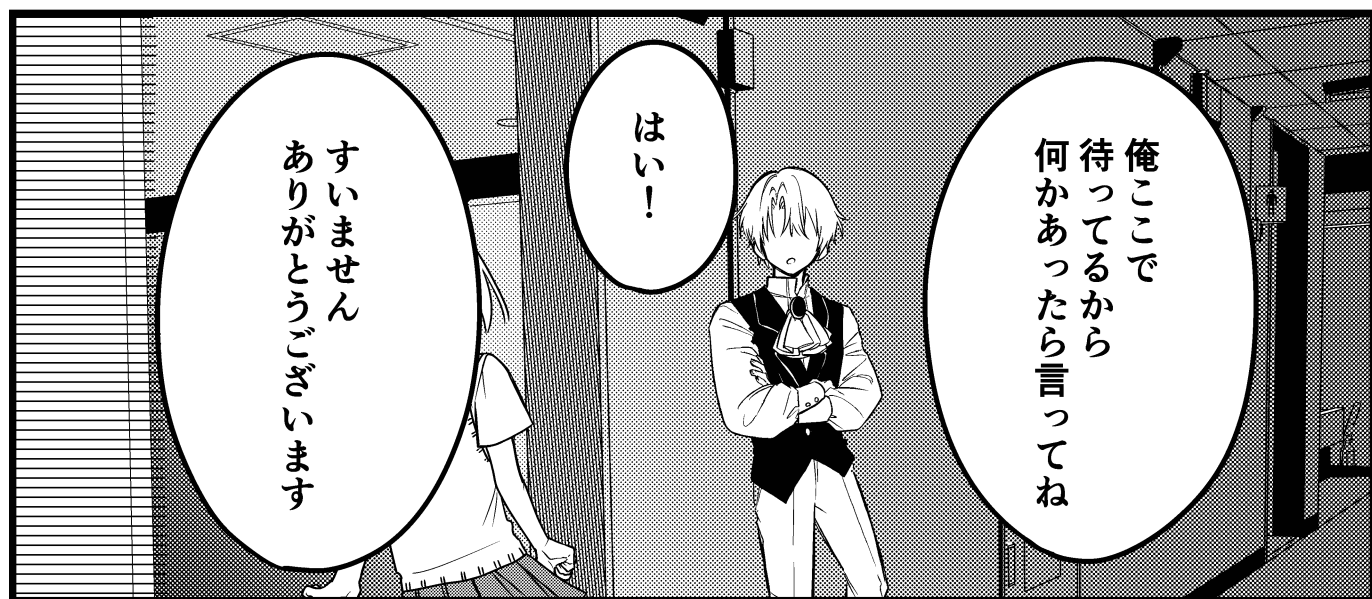

まさに俺達が
探してるファントムさ

さつき君を襲った
ファントムとは別で

ヤツって?

あー

でも不思議な事に
なかなかそいつが
見つからなくてさあ

つまり
連続飛び降り自殺を
起こしてるファントム

雇われたネクロマンサーで
ファントムを倒す為に
転校して来た……か

はあ
情報量多すぎ……

そもそも
ネクロマンサーって
何者……

換気ダクトの中
なんか光ってる……

キラ……

あの子の制服の
リボン

普通のファントムは
その場で人を襲う…

ヒュオオオオ

夜なのに窓が
開いている…
窓から外に
引きずり
出されたのか！

一刻も早く屋上に…