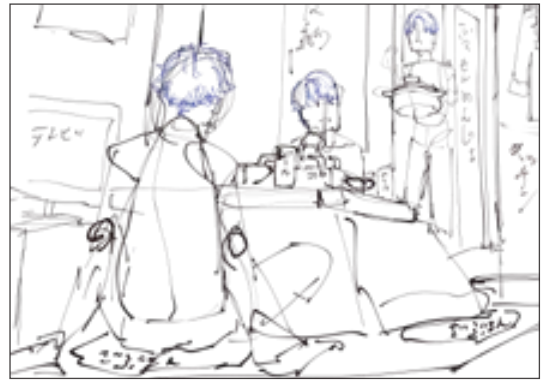

Illustration/Character Design

制作時期 令和5年 11月
制作時間 30時間

制作過程

ラフ

線画

塗り込み・加筆

Illustration/Character Desing

制作時期 令和5年 11月
制作時間 19時間