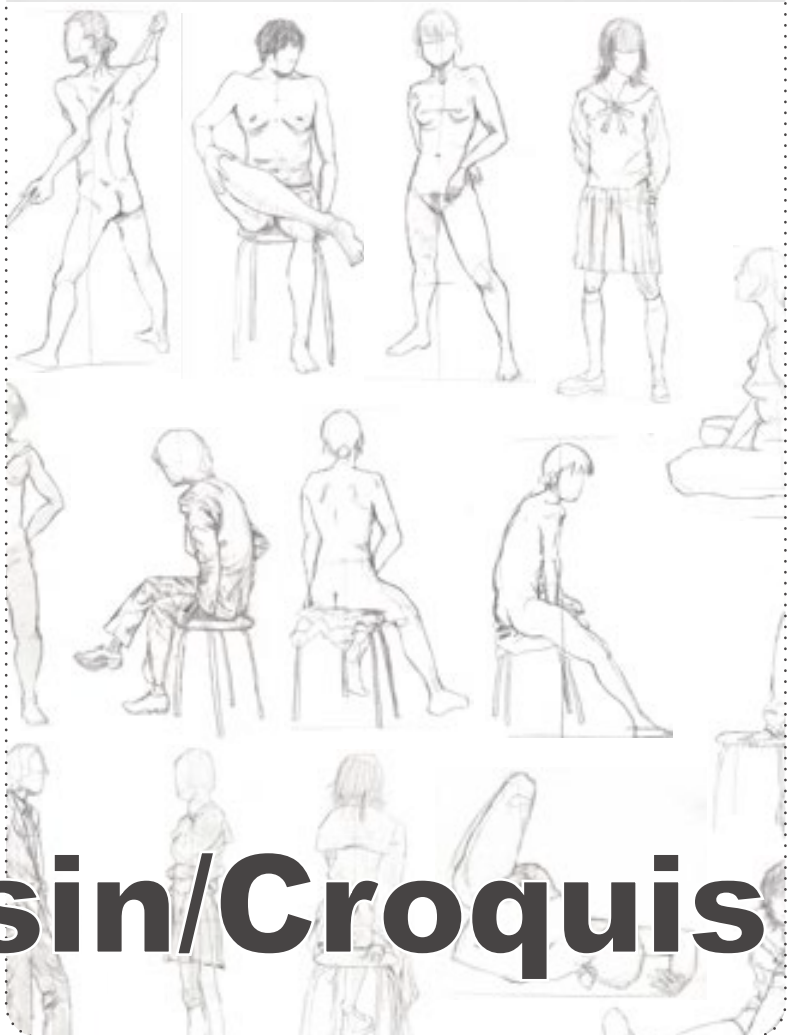

04 Dessin/Croquis