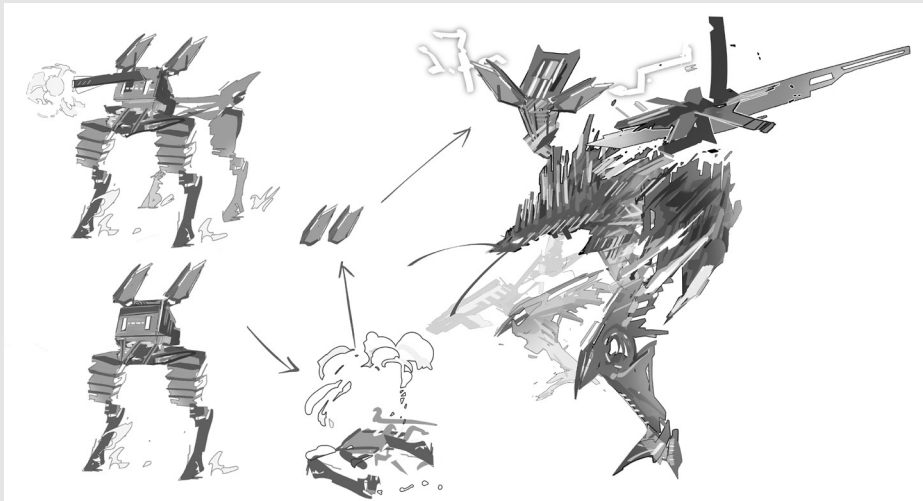

初期案

Live2D 用にキャラクターデザインをしました

[2023] [Clip Studio Paint] [6h]

[2023] [Clip Studio Paint] [15h]

[2023] [Clip Studio Paint] [10h]

[2024] [Clip Studio Paint] [1h]

[2024] [Clip Studio Paint] [17h]

[2023] [Procreate] [3h]