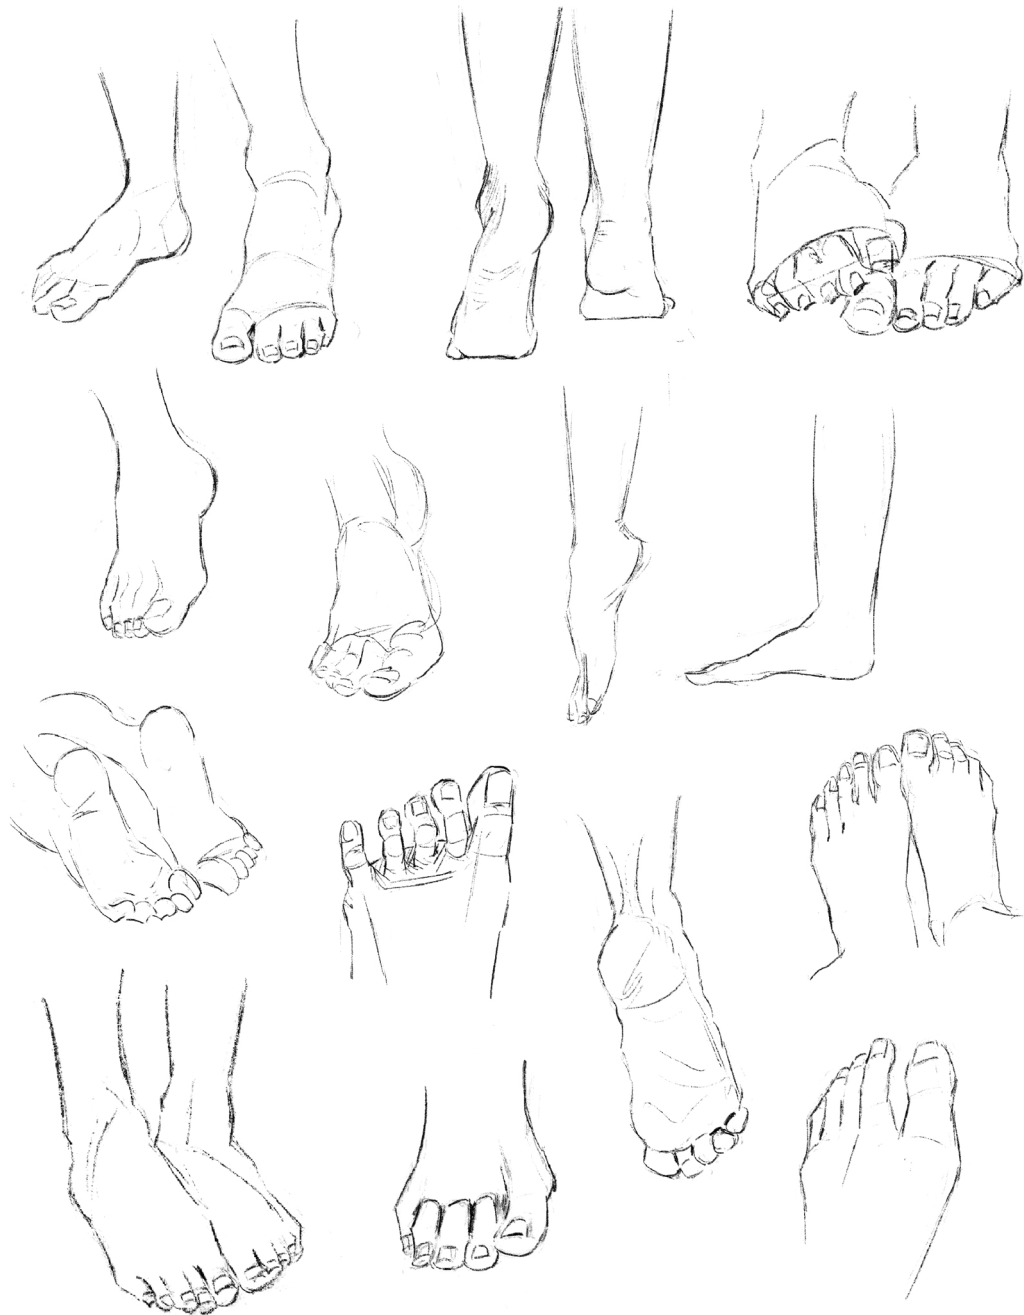

[2023] [Procreate] [3h]

[2023] [Procreate] [3h]