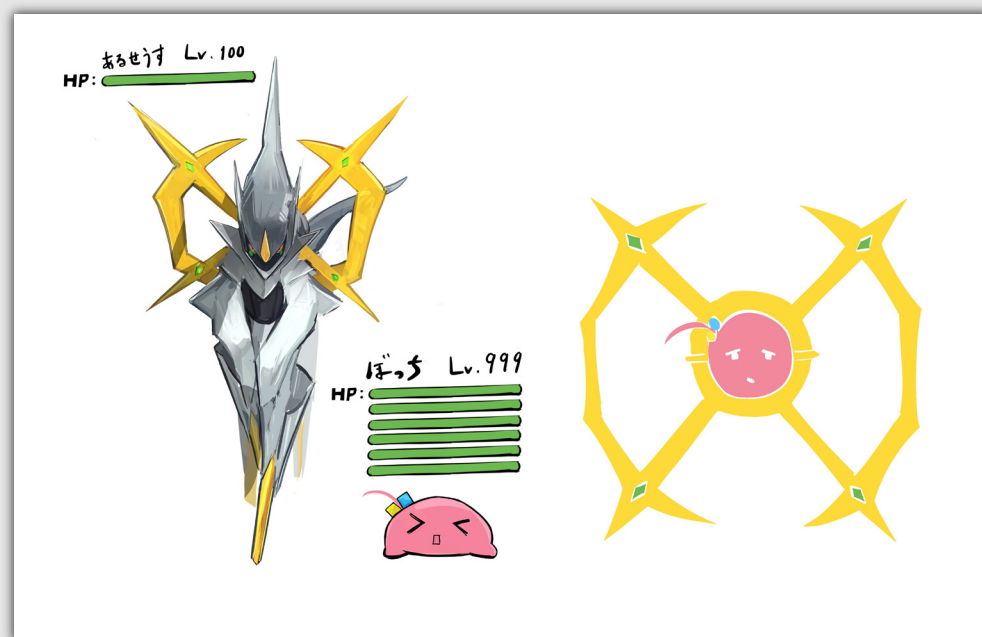

[2022] [Procreate] [1h]

[2023] [Procreate] [3h]

[2024] [Clip Studio Paint] [1h]

趣味で描いたイラストで友達と自分用にアクリルキーホルダーを作製しました。

▼実際に着てもらった写真

友人への誕生日プレゼントをイラスト制作しました。 [2023] [Procreate] [3h]

トロフィーを獲得しました！
トロフィーを剥奪しました！