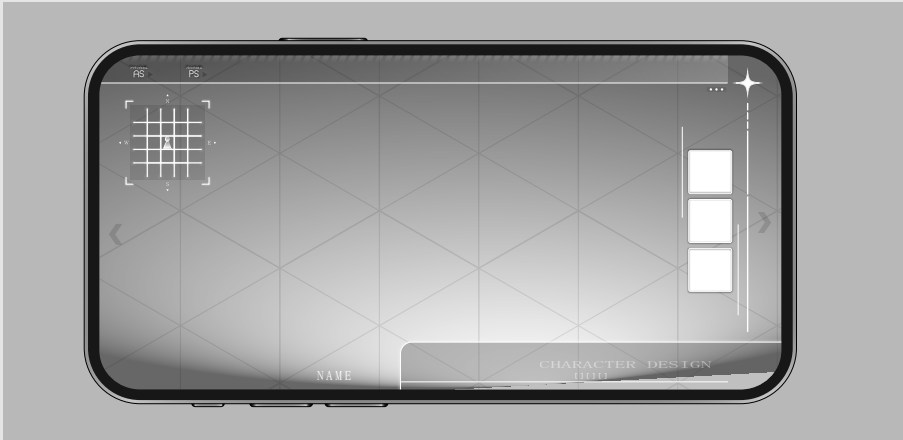

DECK

BATTLE

キャラクター用 UI を制作しました。

ラフ

アクティブスキル

AS ▶

パッシブスキル

PS ▶