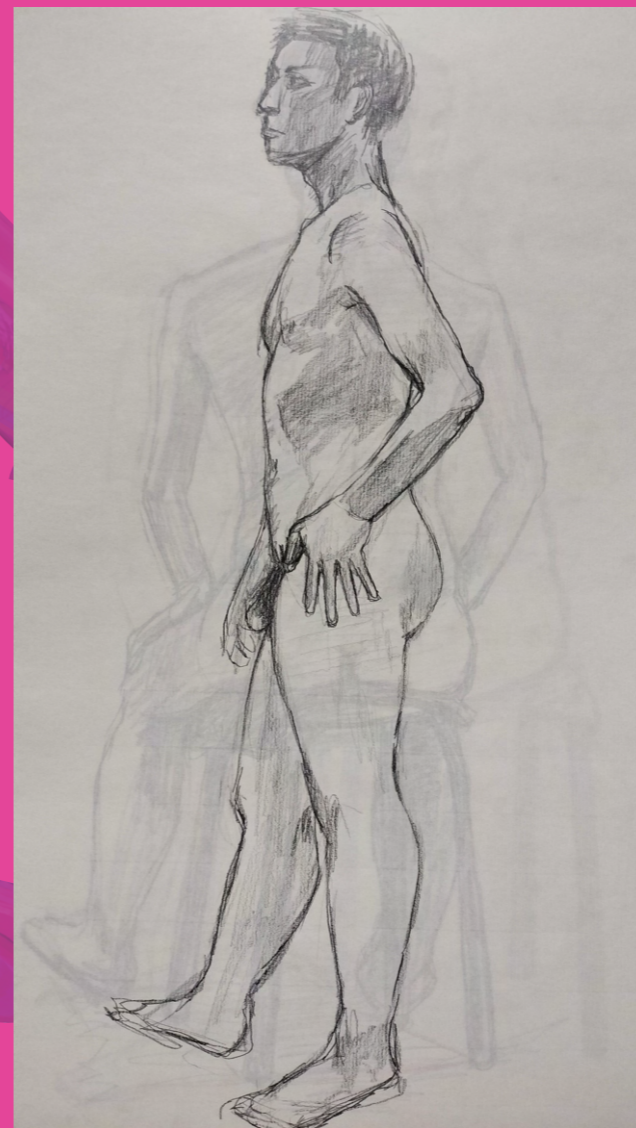

ご連絡お待ちしております！

→→→

♡Index♡

- 課題作品
- オリジナルイラスト
- アナログ作品
- ファンアート

タイトル：「睨図」

作業時間：4時間

使用ソフト：CLIP STUDIO PAINT

校内イベントでの展示の為制作しました。

校内イベントでの展示・グッズ販売のために
オリジナルキャラを描きました。

趣味でLINE スタンプを作りました。

第1弾→

第2弾→

♡ご覧いただきありがとうございました♡