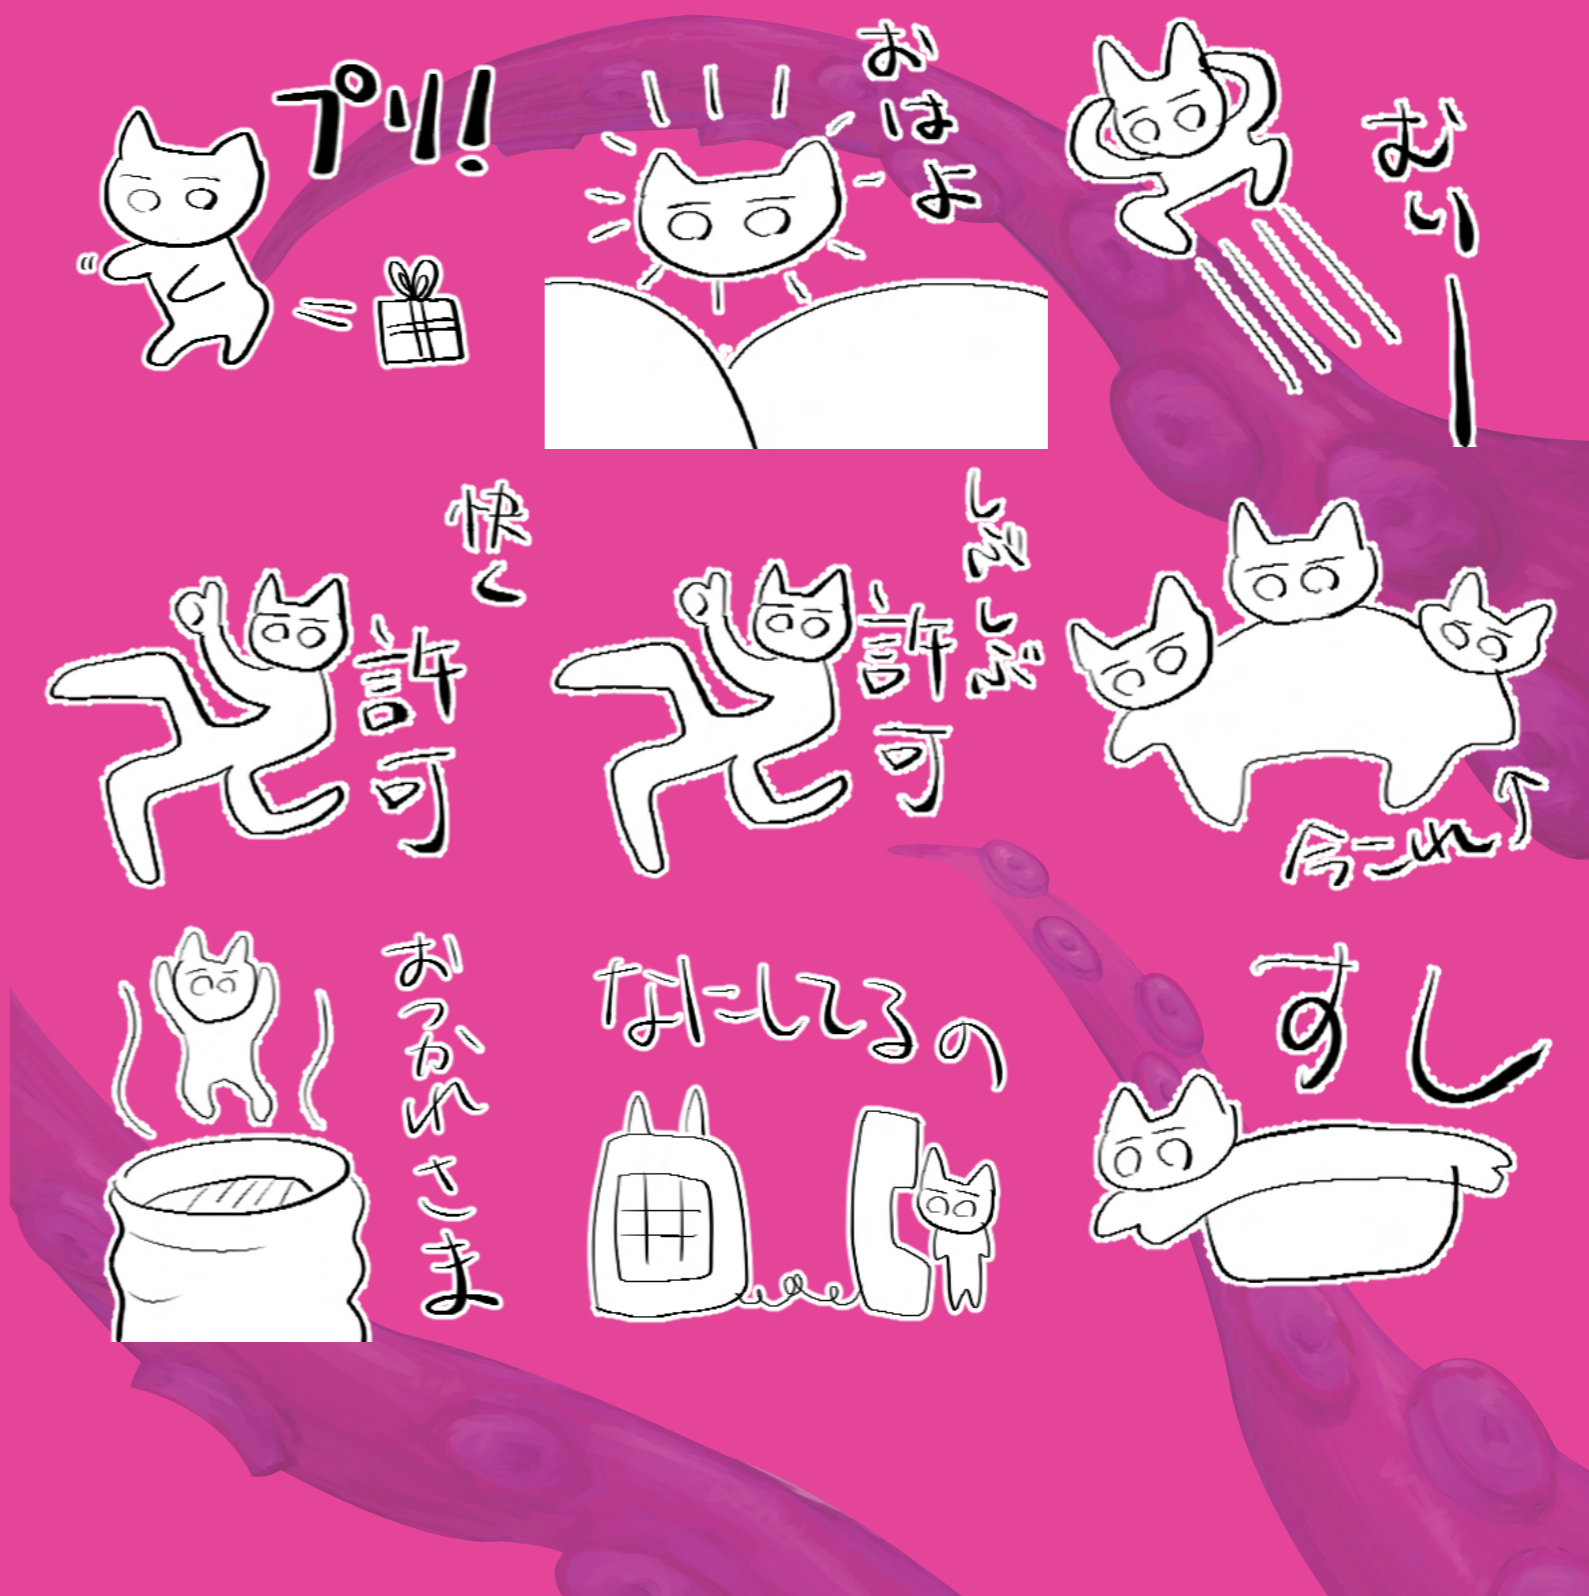

趣味でLINE スタンプを作りました。