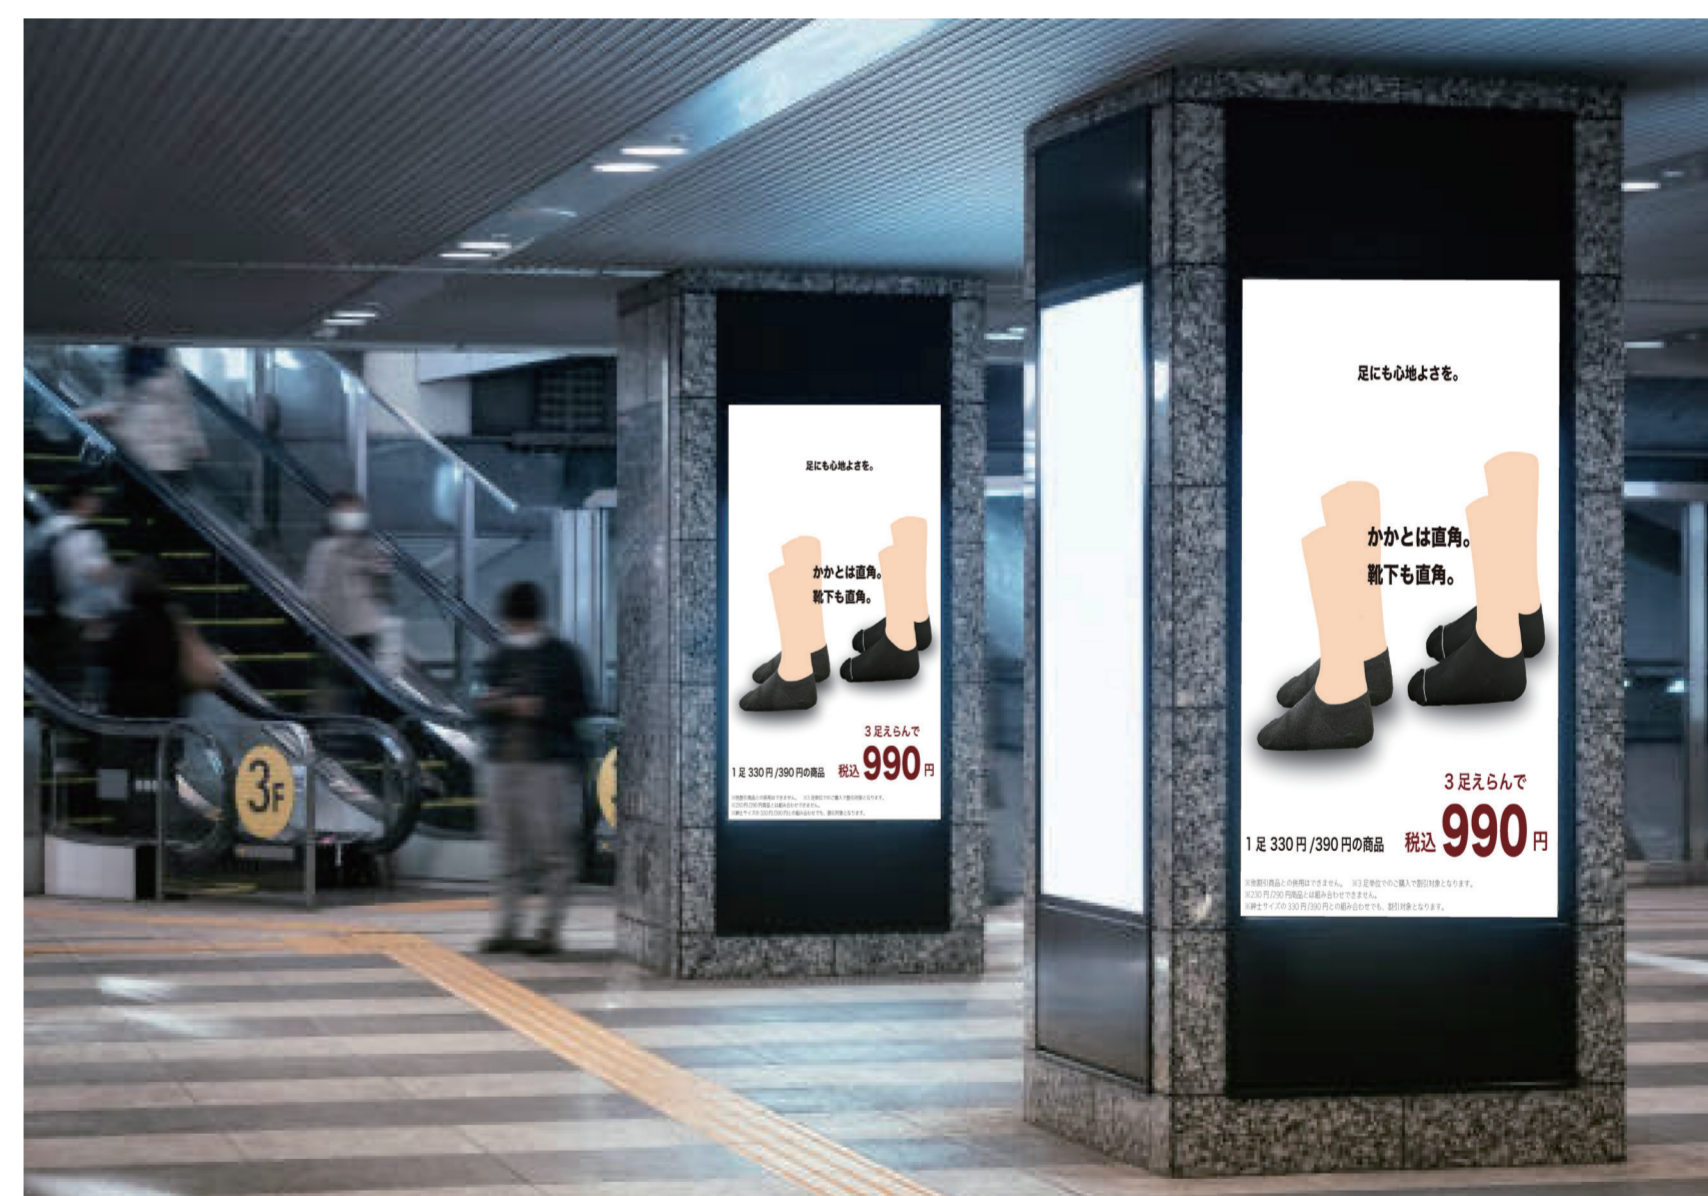

MUJI Poster

足にも心地よさを。

かかとと直角。
靴下も直角。

3足えらんで

1足 330円 / 390円の商品 税込 **990**円

※他割引商品との併用はできません。 ※3足単位でのご購入で割引対象となります。
※230円 / 290円商品とは組み合わせできません。
※紳士サイズの 330円 / 390円との組み合わせでも、割引対象となります。

● コンセプト

私が思う、無印用品の広告デザインは、多くは語らない、目立つキャッチコピーとシンプルなデザインのイメージだ。その特徴を生かし、誰が見てもすぐ無印用品だということがわかるデザインにした。