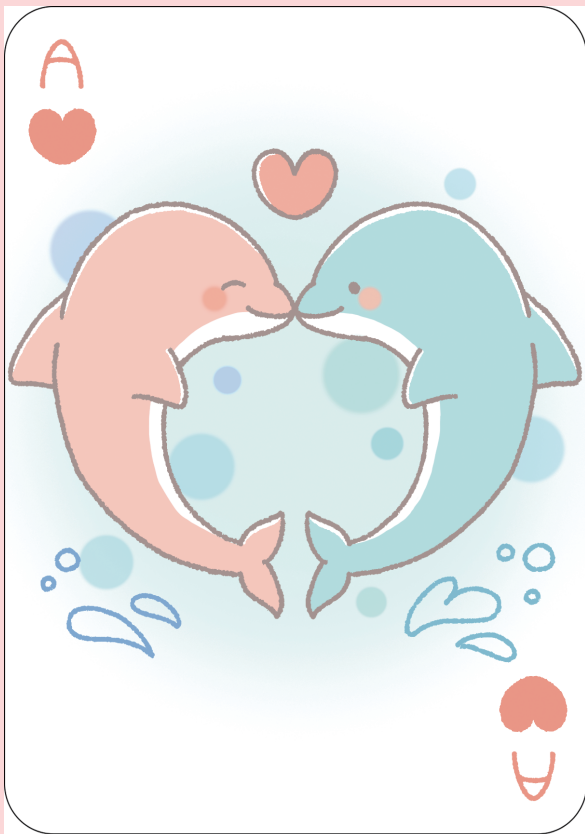

トランプデザイン

制作時間：5時間

使用ソフト：Photoshop

トランプを海の生き物たちでゆる〜くデザインしました。