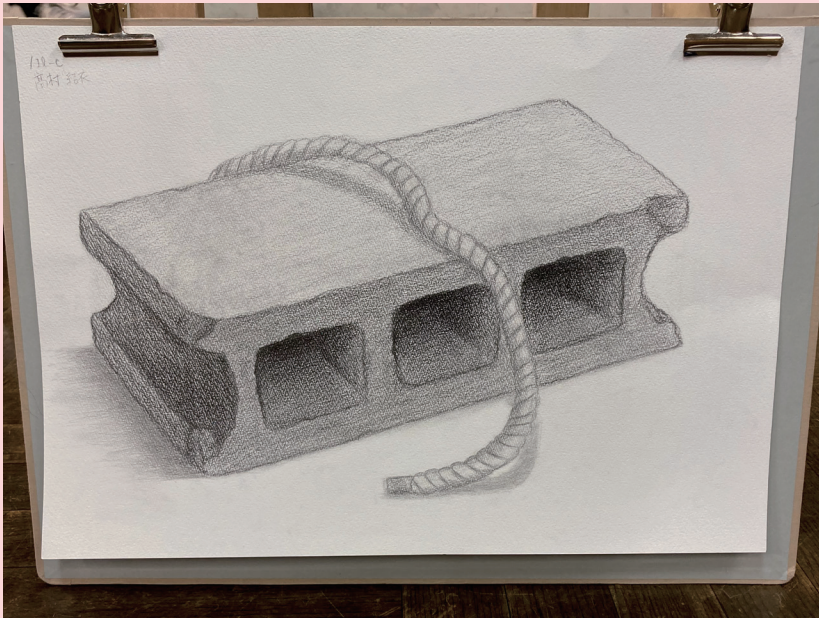

コンクリートブロックと縄

制作時間：8時間
使用画材：鉛筆

薪、テニスボール、ビン

制作時間：9時間
使用画材：鉛筆

紙コップ、正方形、円柱

制作時間：9時間
使用画材：鉛筆