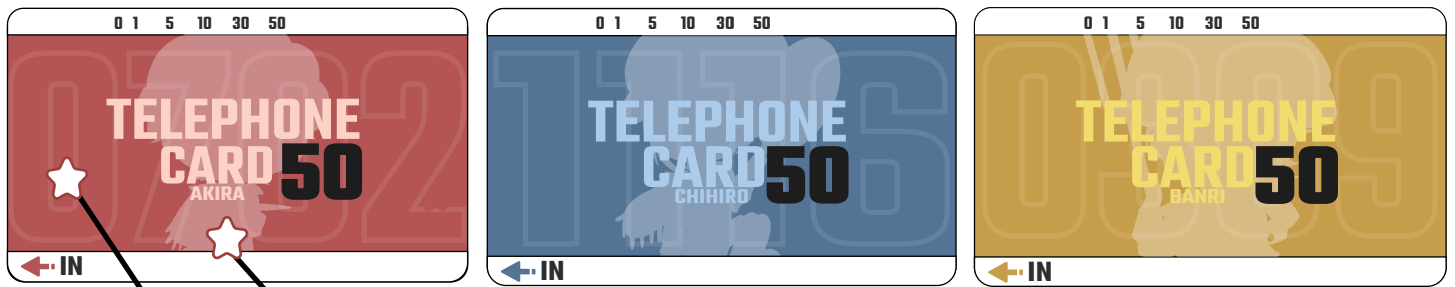

★ ランダムテレホンカード 全3種

POINTO メンバーそれぞれの情報が詰まった一枚

500円