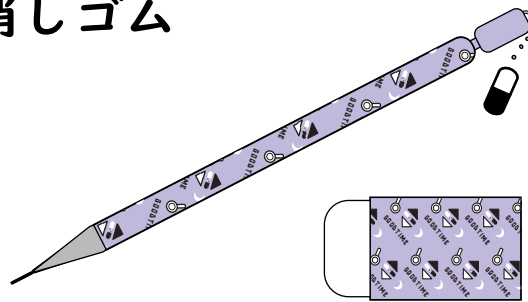

800円

ペンポーチ

1000円

シャープペンシル
(チャーム付き)
消しゴム

800円

650円

POINTO

モチーフは大きく、色はカラフルに
淡いパステルカラーをよく店頭
で見かける。
昨今、ガチャガチャや文房具で
見かけるようになった
薬とかゲームをかわいくちょっと
大人めなデザインを取り入れま
した。