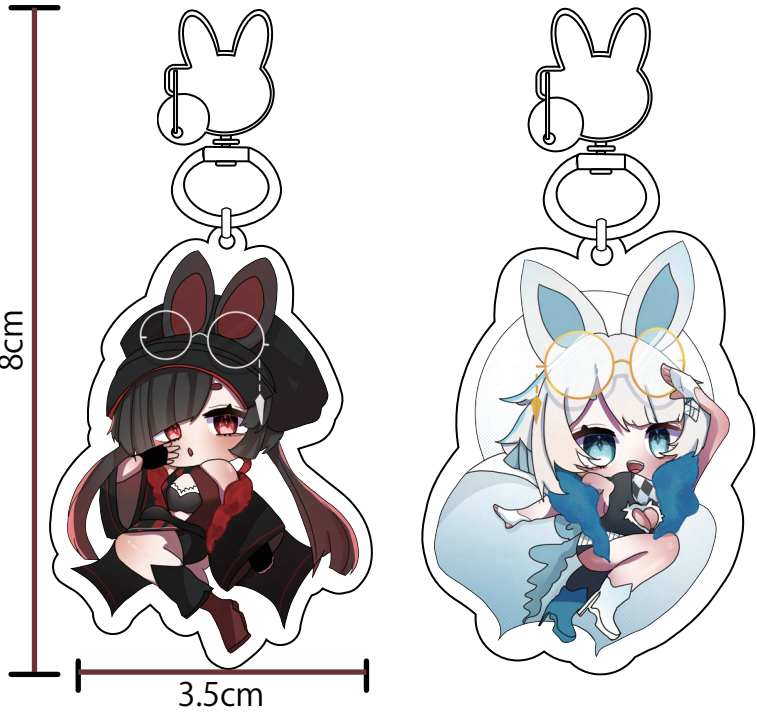

姉妹 × うさぎ × 怪盗
可愛いうさぎから人間にCHANGE

LOGO

Twin Rabbit Thief

TARGET

10代女性
うさぎが好きな人

CONCEPT

可愛いくてアンティークな雰囲気をも

キャラクターが一国のプリンセスということもあり、
高級感とアンティークを演出したデザイン

CHARACTER

第一皇女

サラ・パープリスナ

COLLAR #9AC1D2 #FFFFFF

天真爛漫シスコン

イメージ花：サフラン 誕生日：10月7日

第二皇女

メヤ・パープリスナ

COLLAR #753032 #2B2B2B

冷静ツンデレ甘いもの大好き

イメージ花：アヤメ 誕生日：4月17日

CHANGE

🐰 アクリルキーホルダー

🐰 パッケージデザイン

🐰 カードキー風カード

サイズ 縦2.5cm × 横6cm

🐰 POINTO 可愛いを追求しつつ、モチーフを全開に！

うさぎ型
パッケージ全体がうさぎ型に！モチーフが分かりやすく、ダイカット可愛い

サテンリボン
ガーリー&おしゃれ感を出すためにサテン生地のリボンを使用

透明プラスチック
前面素材を透明プラスチックにすることにより、中身が見えて、パッケージの色合いとマッチして、より可愛く♥

※イメージ画像

🐰 トートバッグ

サイズ 横210mm × 縦297mm

SWEETS PARADISE
スイーツパラダイス