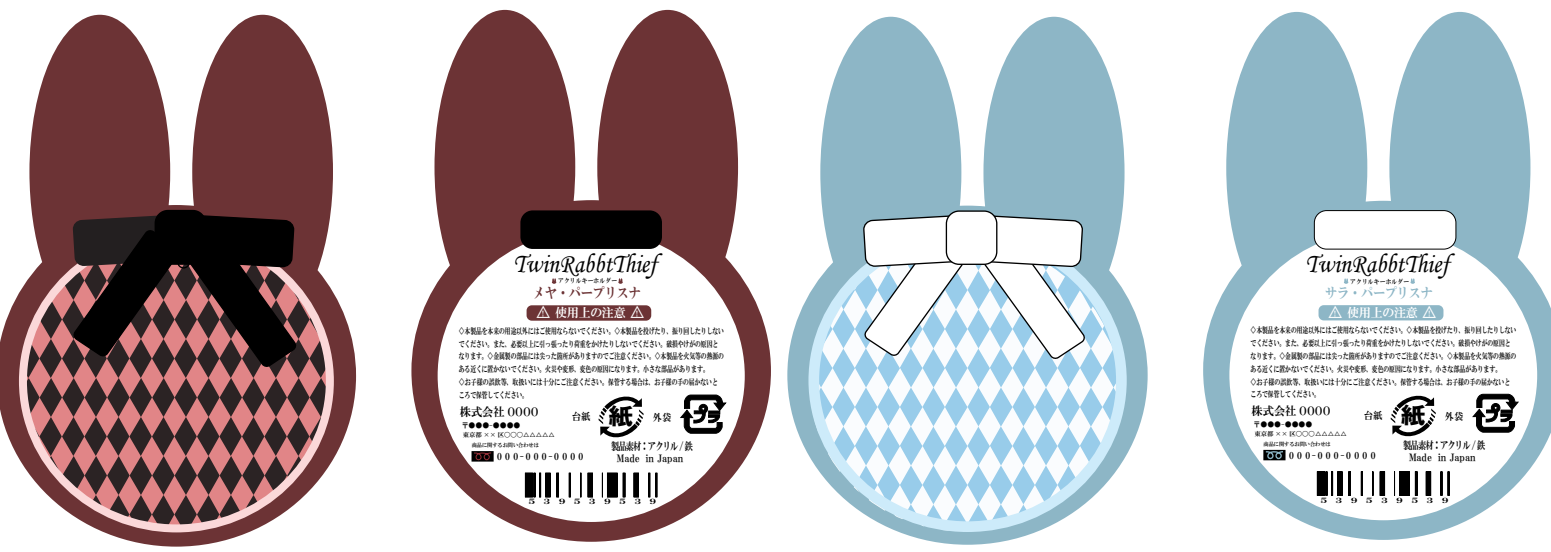

姉妹 × うさぎ × 怪盗
可愛いうさぎから人間にCHANGE

LOGO

Twin Rabbit Thief

TARGET

10代女性
うさぎが好きな人

CONCEPT

可愛いくてアンティークな雰囲気をも

キャラクターが一国のプリンセスということもあり、
高級感とアンティークを演出したデザイン

CHARACTER

第一皇女

サラ・パープリスナ

COLLAR #9AC1D2 #FFFFFF

天真爛漫シスコン

イメージ花：サフラン 誕生日：10月7日

第二皇女

メヤ・パープリスナ

COLLAR #753032 #2B2B2B

冷静ツンデレ甘いもの大好き

イメージ花：アヤメ 誕生日：4月17日

CHANGE

🐰 アクリルキーホルダー

🐰 パッケージデザイン

🐰 カードキー風カード

サイズ 縦2.5cm × 横6cm

🐰 POINTO 可愛いを追求しつつ、モチーフを全開に！

うさぎ型
パッケージ全体がうさぎ型に！モチーフが分かりやすく、ダイカット可愛い

サテンリボン
ガーリー&おしゃれ感を出すためにサテン生地のリボンを使用

透明プラスチック
前面素材を透明プラスチックにすることにより、中身が見えて、パッケージの色合いとマッチして、より可愛く♥

※イメージ画像

🐰 トートバッグ

サイズ 横210mm × 縦297mm

SWEETS PARADISE
スイーツパラダイス