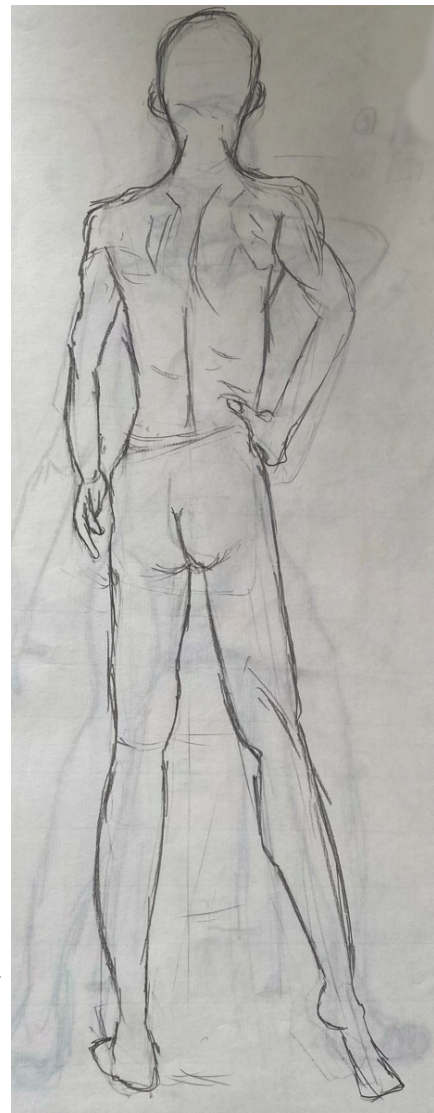

3 h 2023.3 ©

SKETCH

5m/ 体

ワインとレンガ 5h

人体模型
20m

男性モデル
20m

THANK YOU