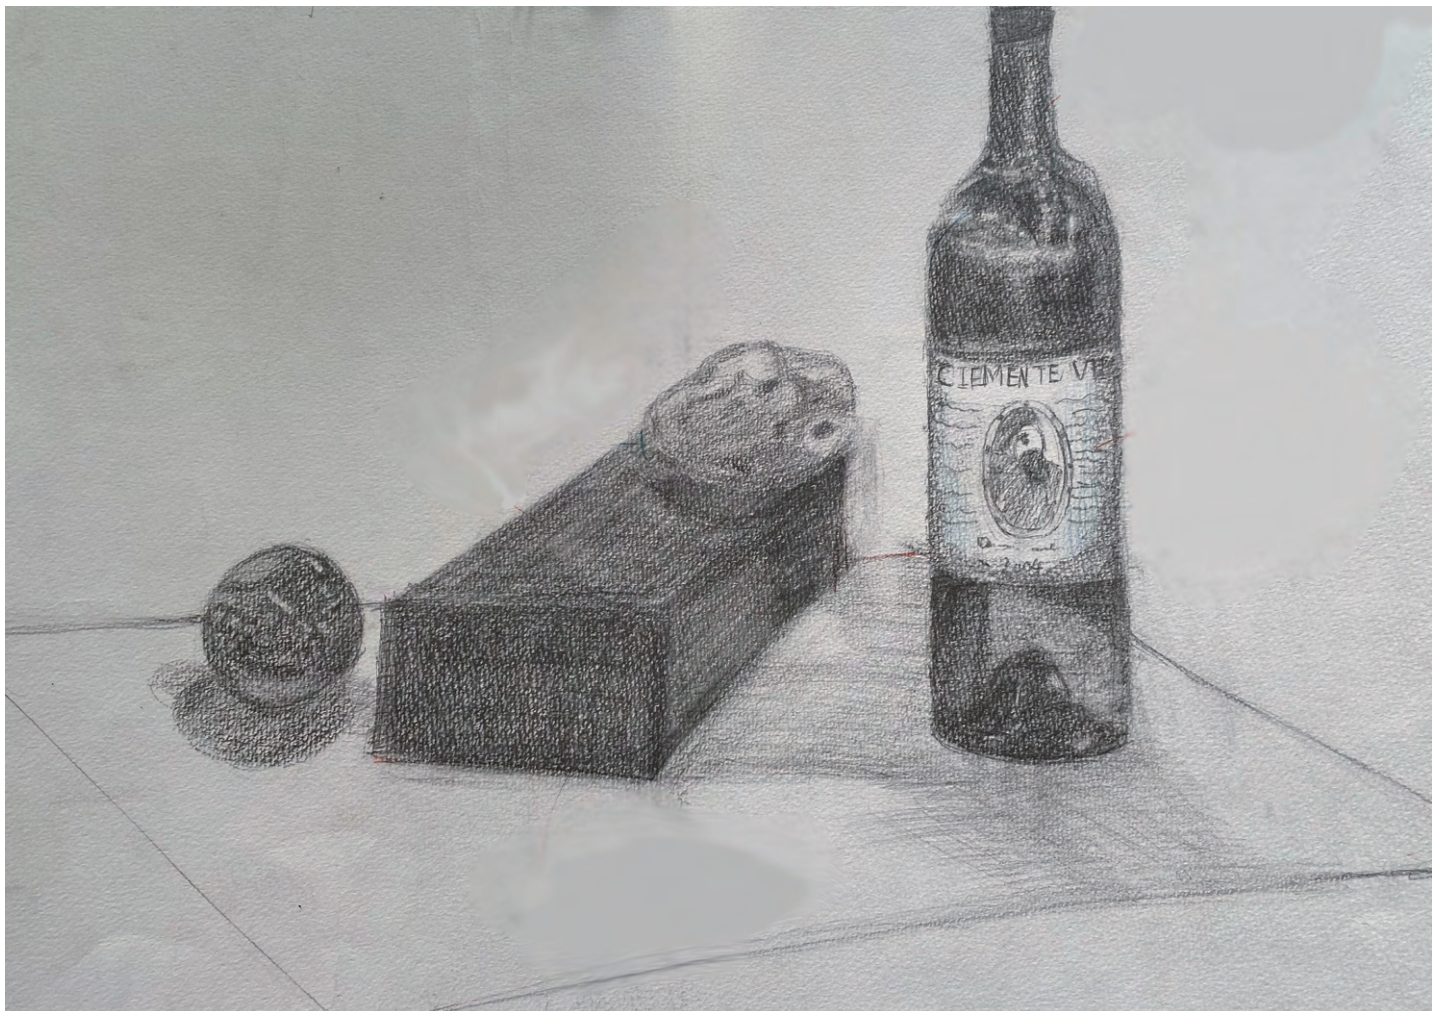

3 h 2023.3 ©

SKETCH

5m/ 体

ワインとレンガ 5h

人体模型
20m

男性モデル
20m

THANK YOU