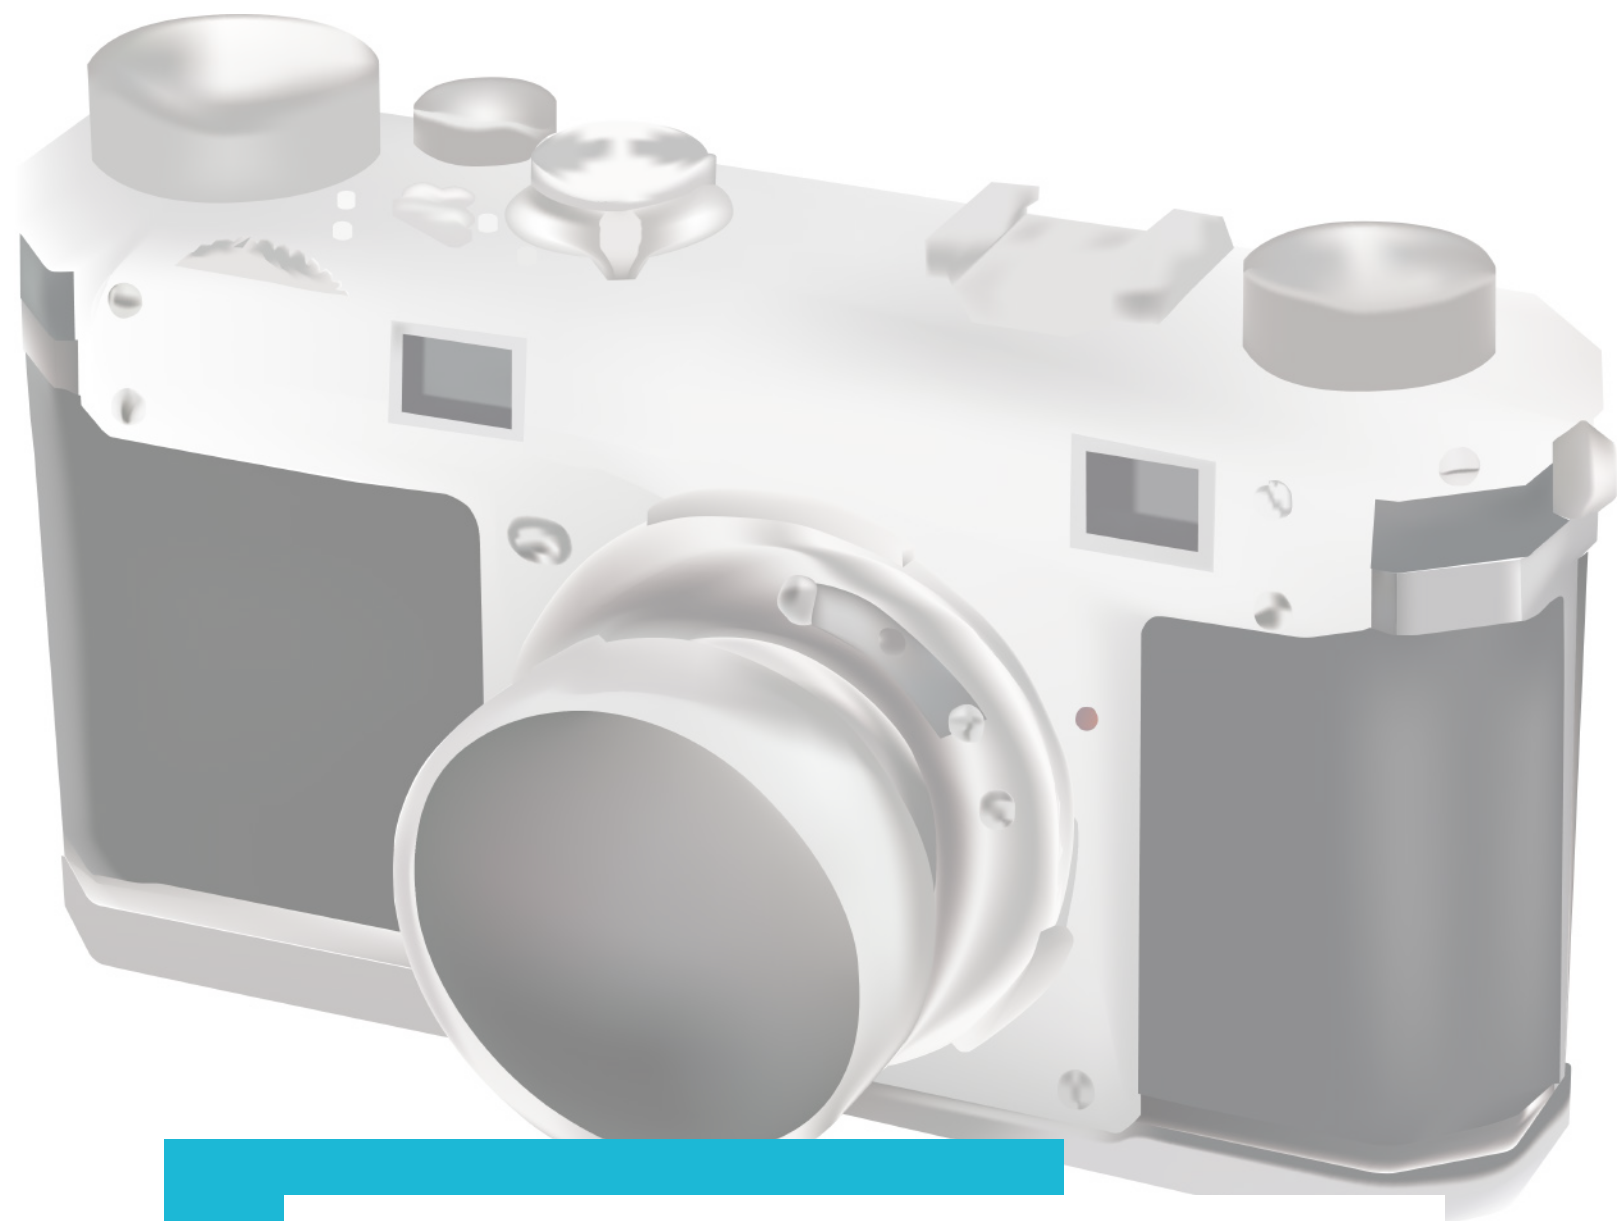

3 版權イラスト

崩壊スターレイルというゲームの刃というキャラのファンアートです。  
彼岸花をモチーフにしているので背景と手に持たせてみました。

Vtuberのぶいすぽというグループのファンアートになります。