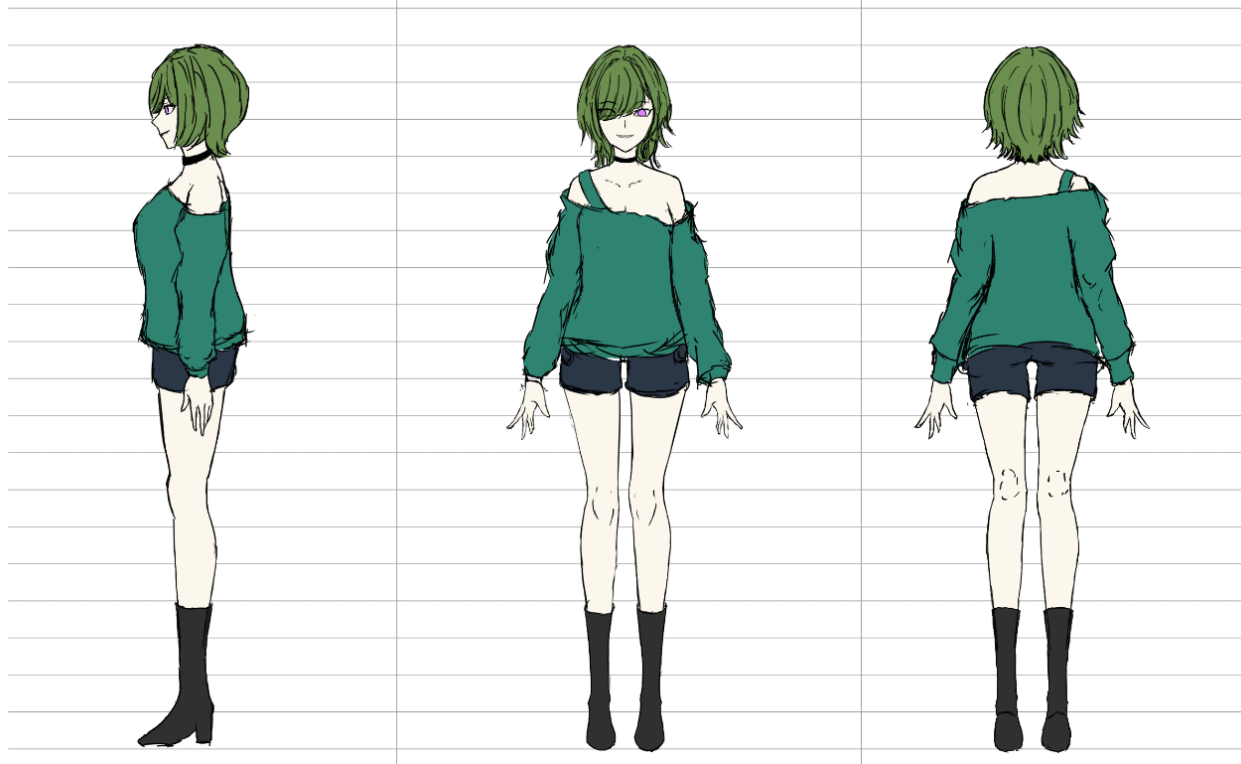

## Index

- 1 オリジナルイラスト
- 2 グラフィックデザイン
- 3 著作権イラスト
- 4 その他

# 1 オリジナルイラスト

使用ソフト：  制作時間：12 時間

アニバーサリーカード制作での新年に向けての作品になっています。

使用ソフト：

制作時間：7時間

横

正面

背面

使用ソフト：

制作時間：3時間

オリジナルキャラクターの3面図です。

使用ソフト：

制作時間：14時間

カードゲームイラストでベートーベンをモデルにキャラクターを制作しました。

使用ソフト：  制作時間：それぞれ7時間

麻雀の三元牌を擬人化させたイラストで自分の好きなゲームの一つである麻雀で肺の意味などからキャラクターをイメージして描きました。