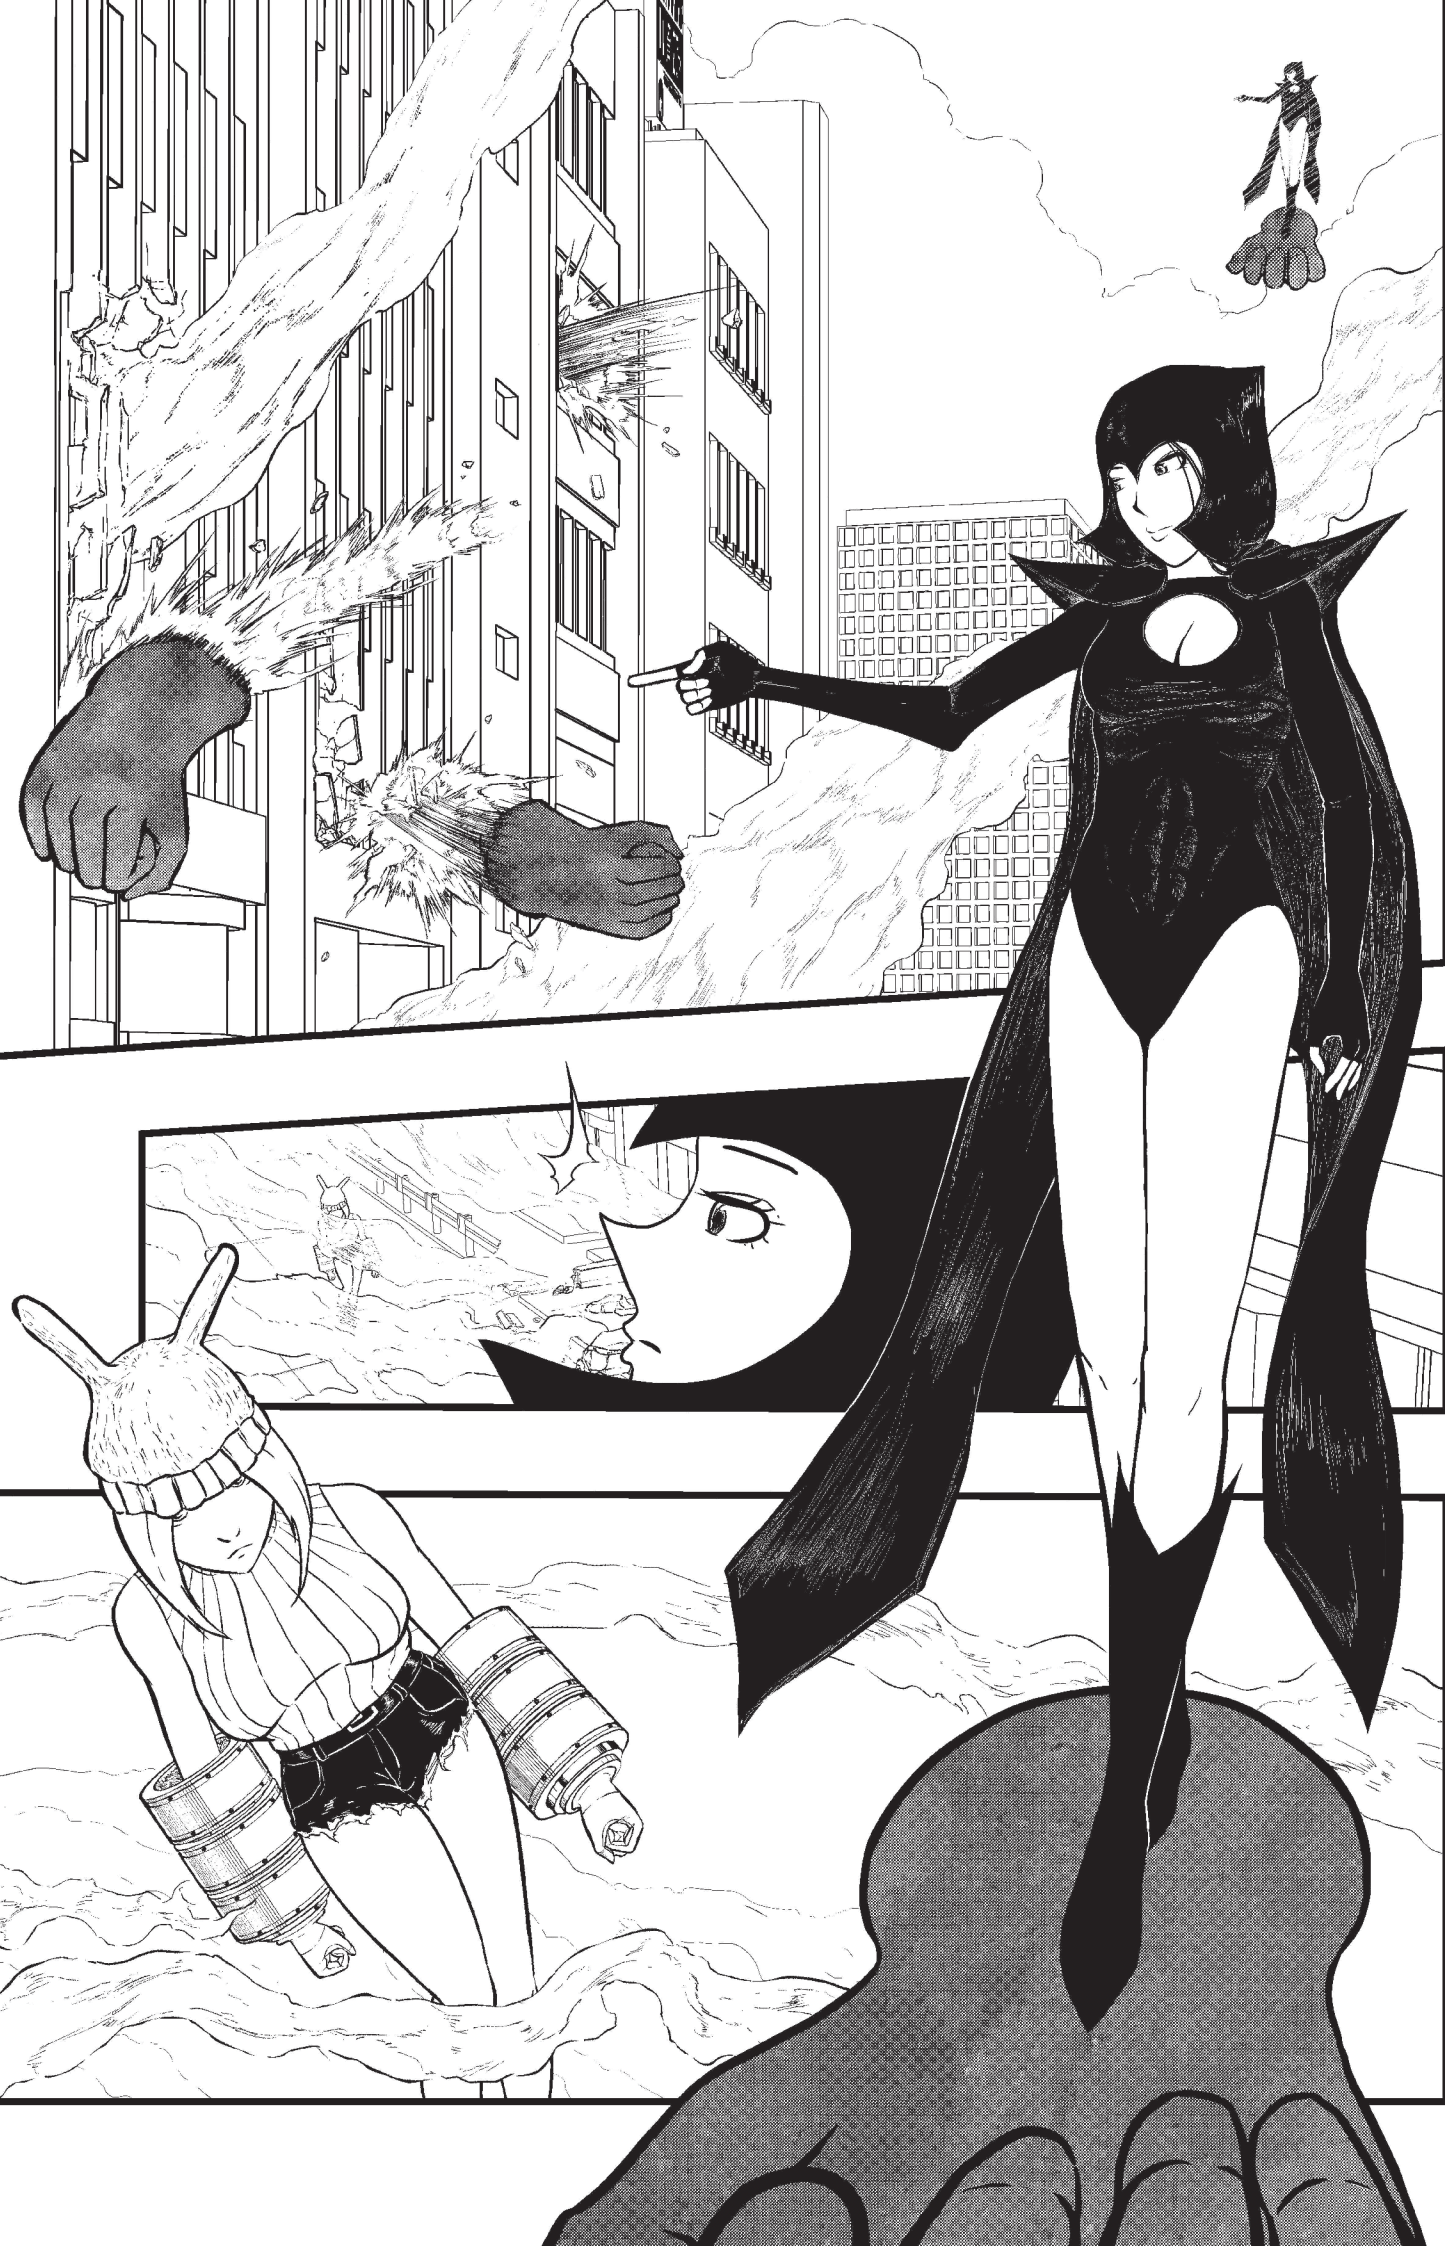

DORICOR

ミル MIRU

彼女は電気を
操ることができる
強力な電気能
力者である。

ジン JEAN

彼女は包んだものを
軽くする^{あくすいそ}悪水素という
ガスを周りに放出する
ことができ、戦闘中には
鉄のリングを着用して
相手を飛ばす。

DORICOR

MIRU&JEAN