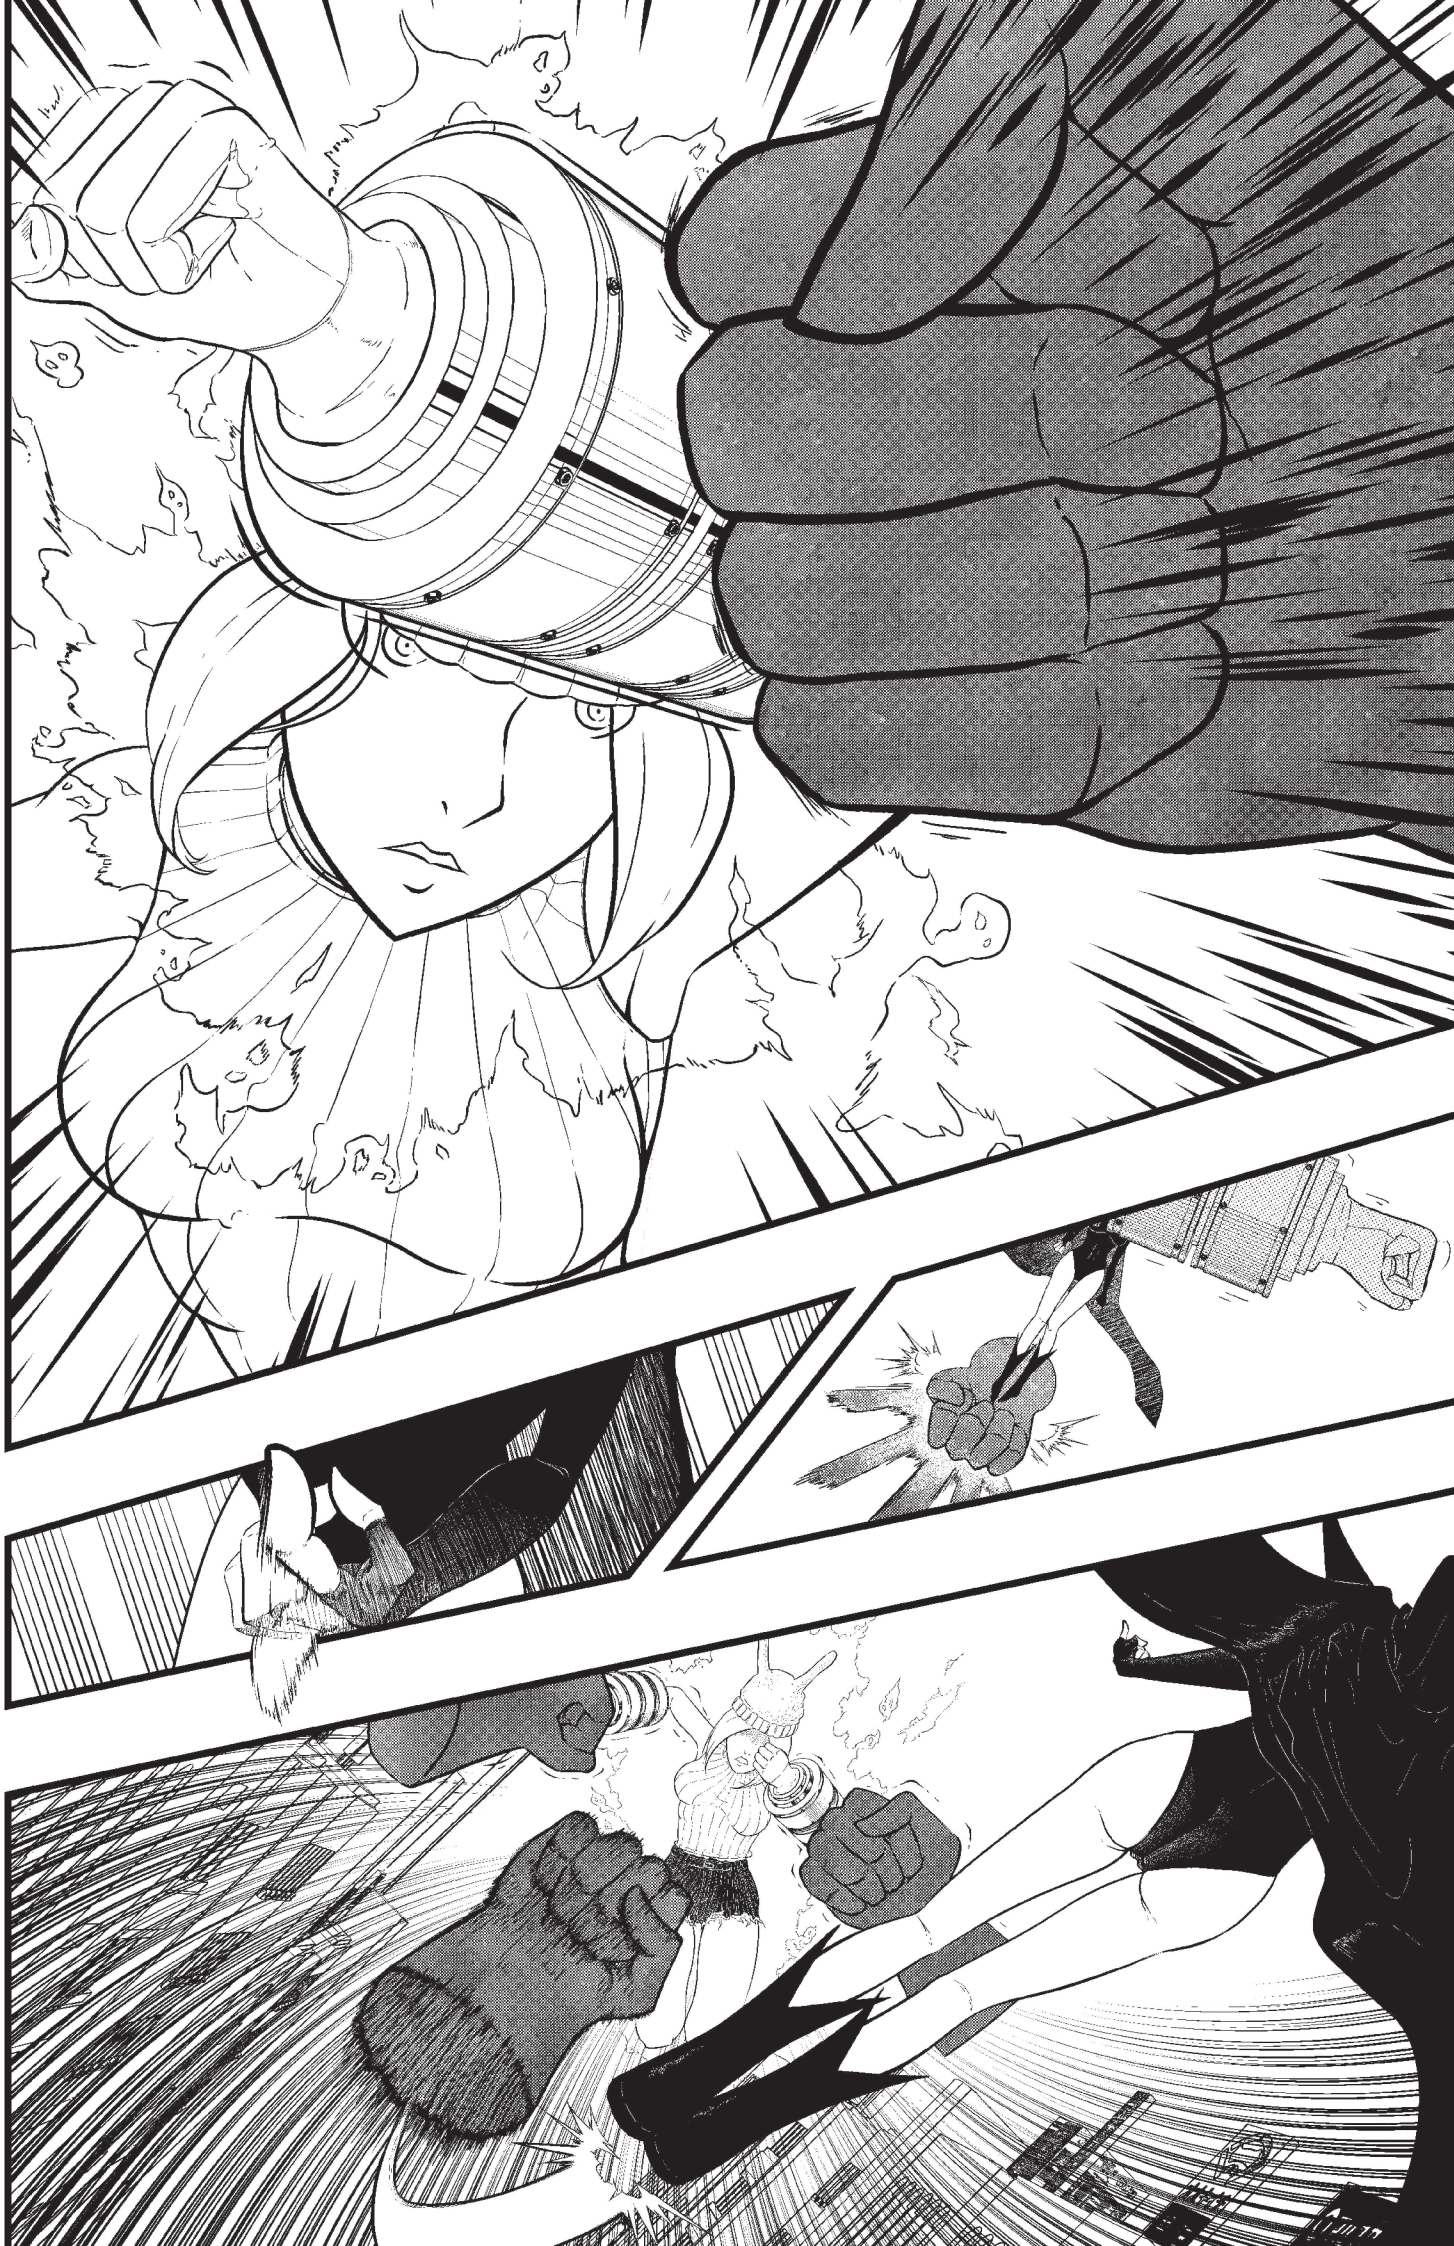

DORICOR

ミル MIRU

彼女は電気を
操ることができる
強力な電気能
力者である。

ジン JEAN

彼女は包んだものを
軽くする^{あくすいそ}悪水素という
ガスを周りに放出する
ことができ、戦闘中には
鉄のリングを着用して
相手を飛ばす。

DORICOR

MIRU&JEAN