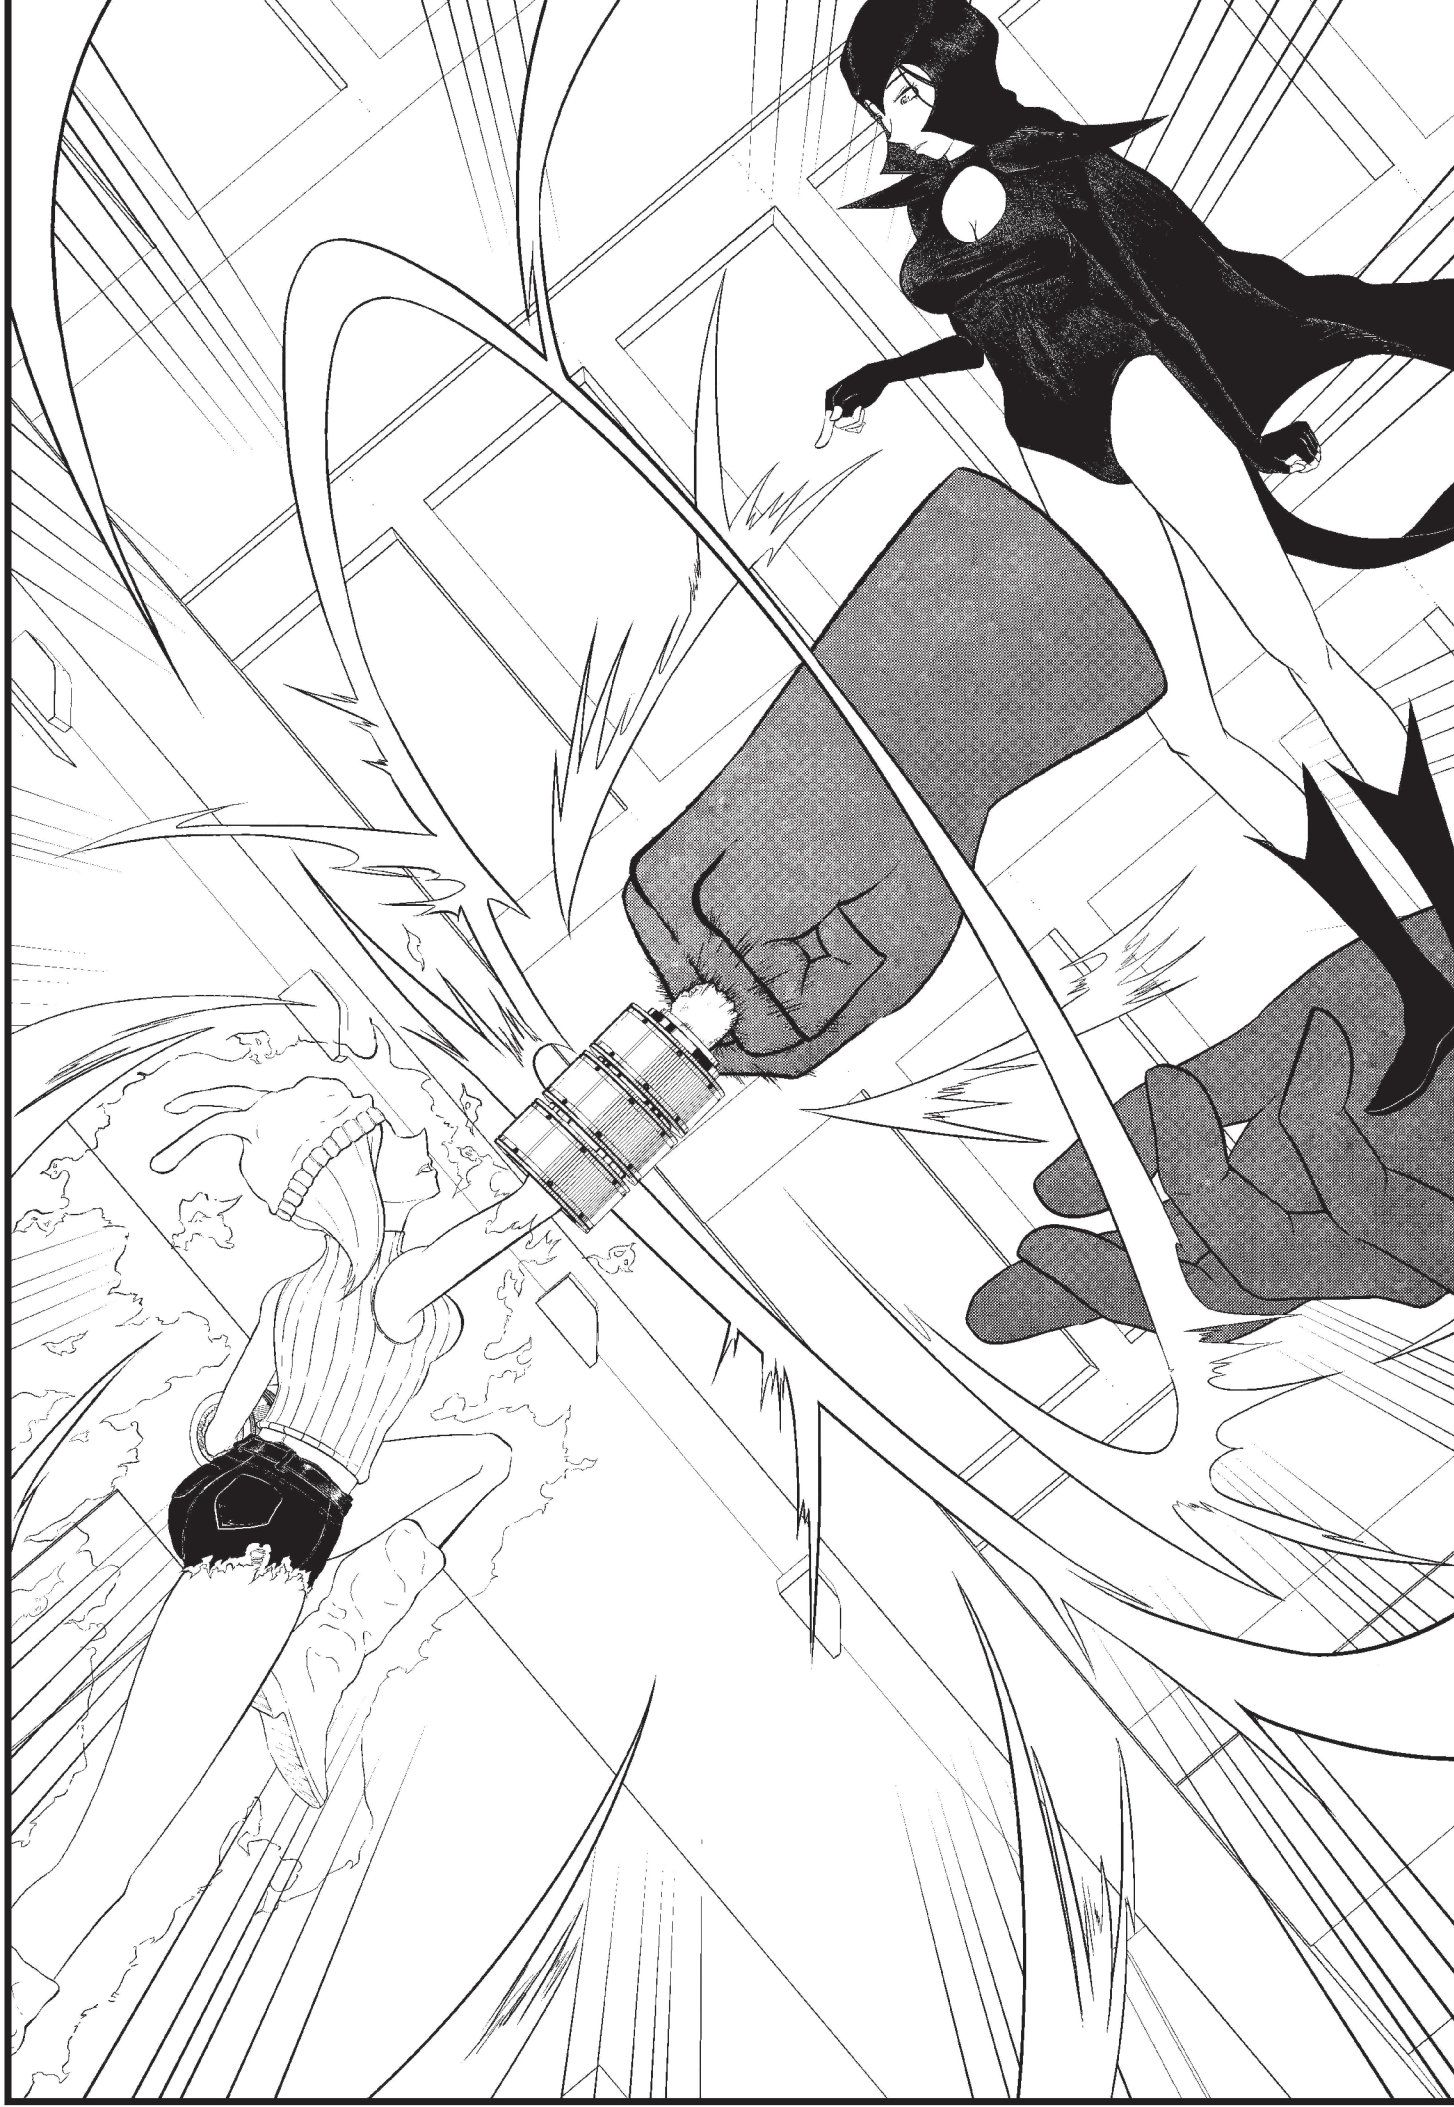

DORICOR

ミル MIRU

彼女は電気を
操ることができる
強力な電気能
力者である。

ジン JEAN

彼女は包んだものを
軽くする^{あくすいそ}悪水素という
ガスを周りに放出する
ことができ、戦闘中には
鉄のリングを着用して
相手を飛ばす。

DORICOR

MIRU&JEAN