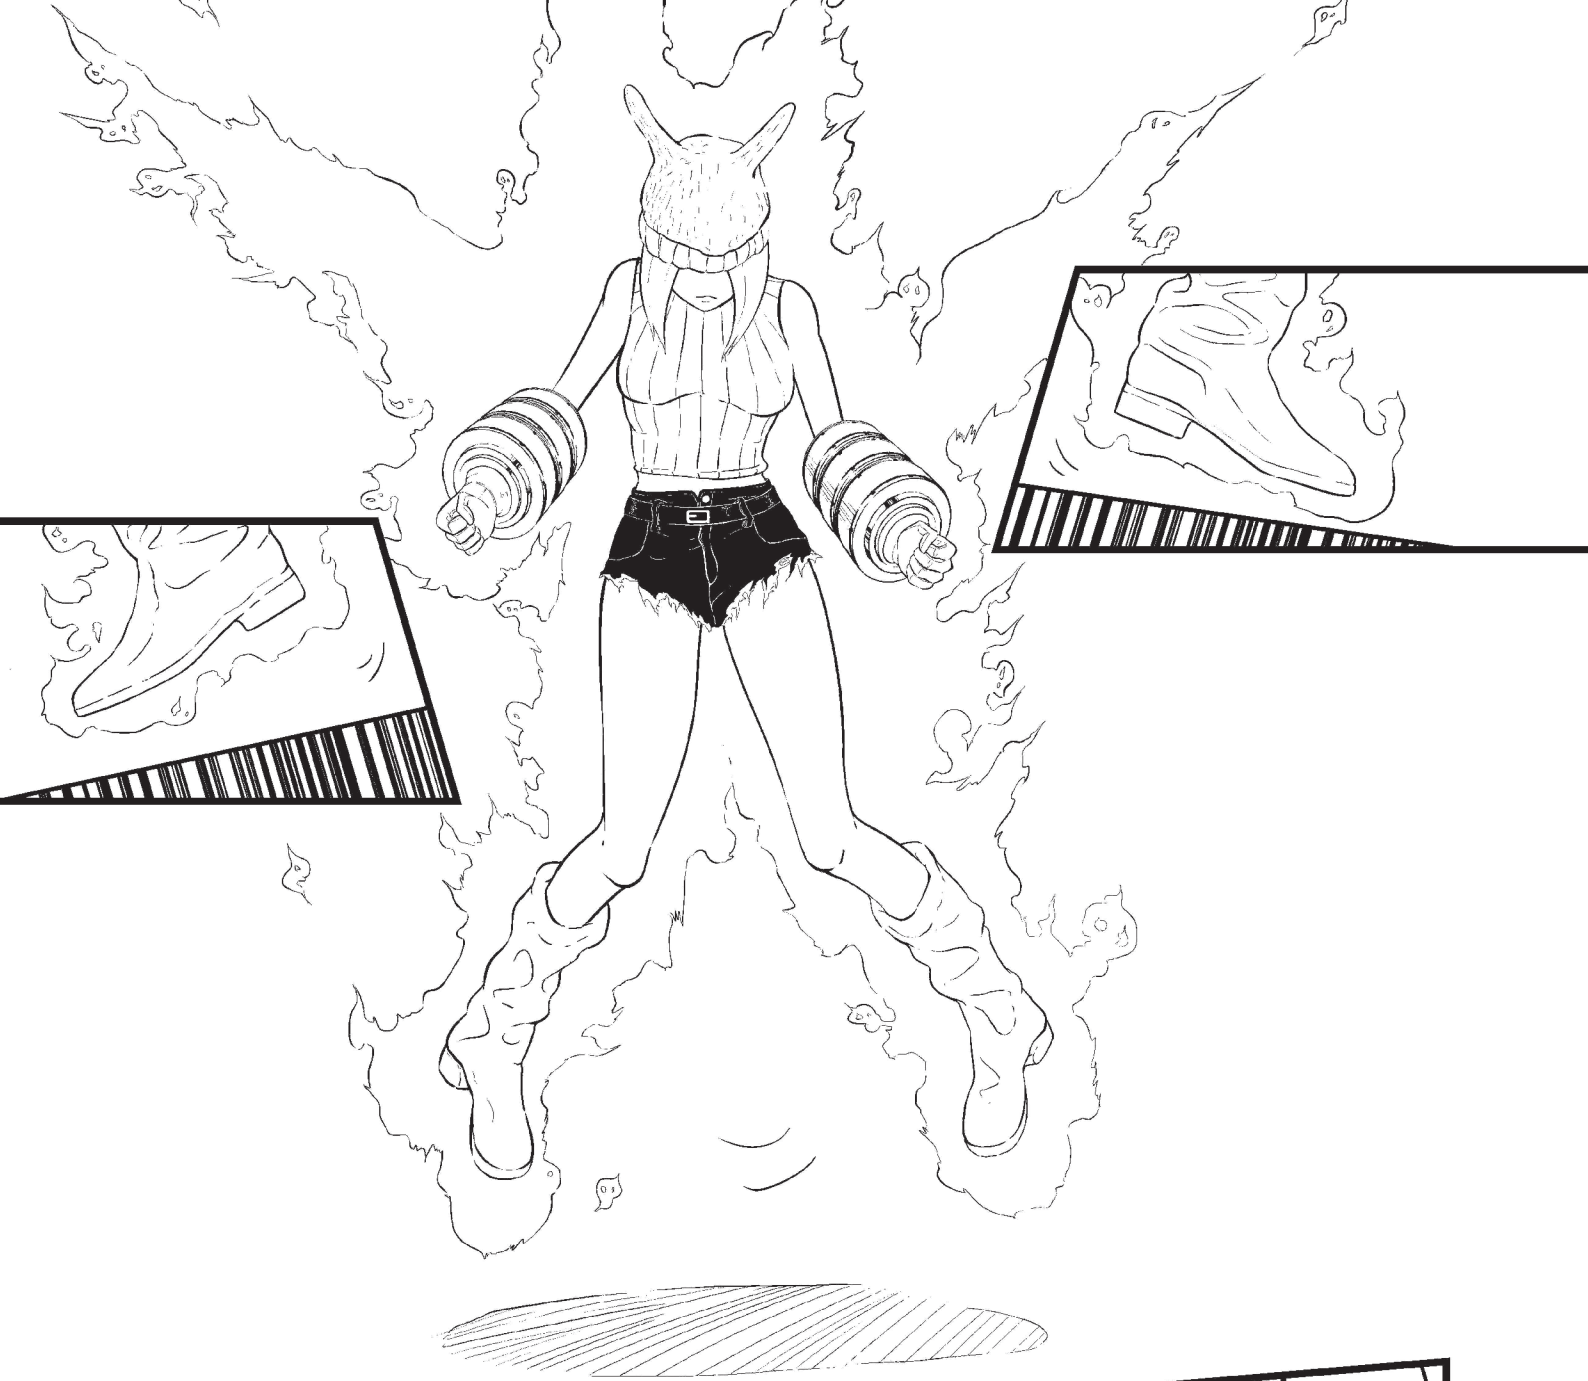

DORICOR

ミル MIRU

彼女は電気を
操ることができる
強力な電気能
力者である。

ジン JEAN

彼女は包んだものを
軽くする^{あくすいそ}悪水素という
ガスを周りに放出する
ことができ、戦闘中には
鉄のリングを着用して
相手を飛ばす。

DORICOR

MIRU&JEAN