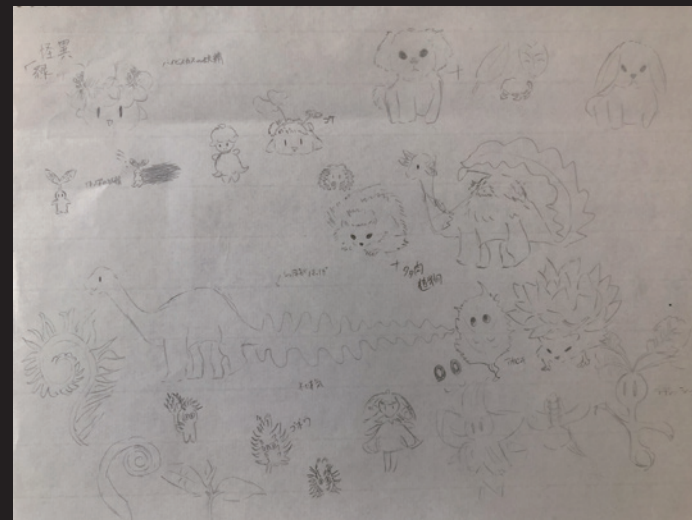

まほエル作品

CLIP STUDIO PAINT・Photoshop

制作時間 20 時間