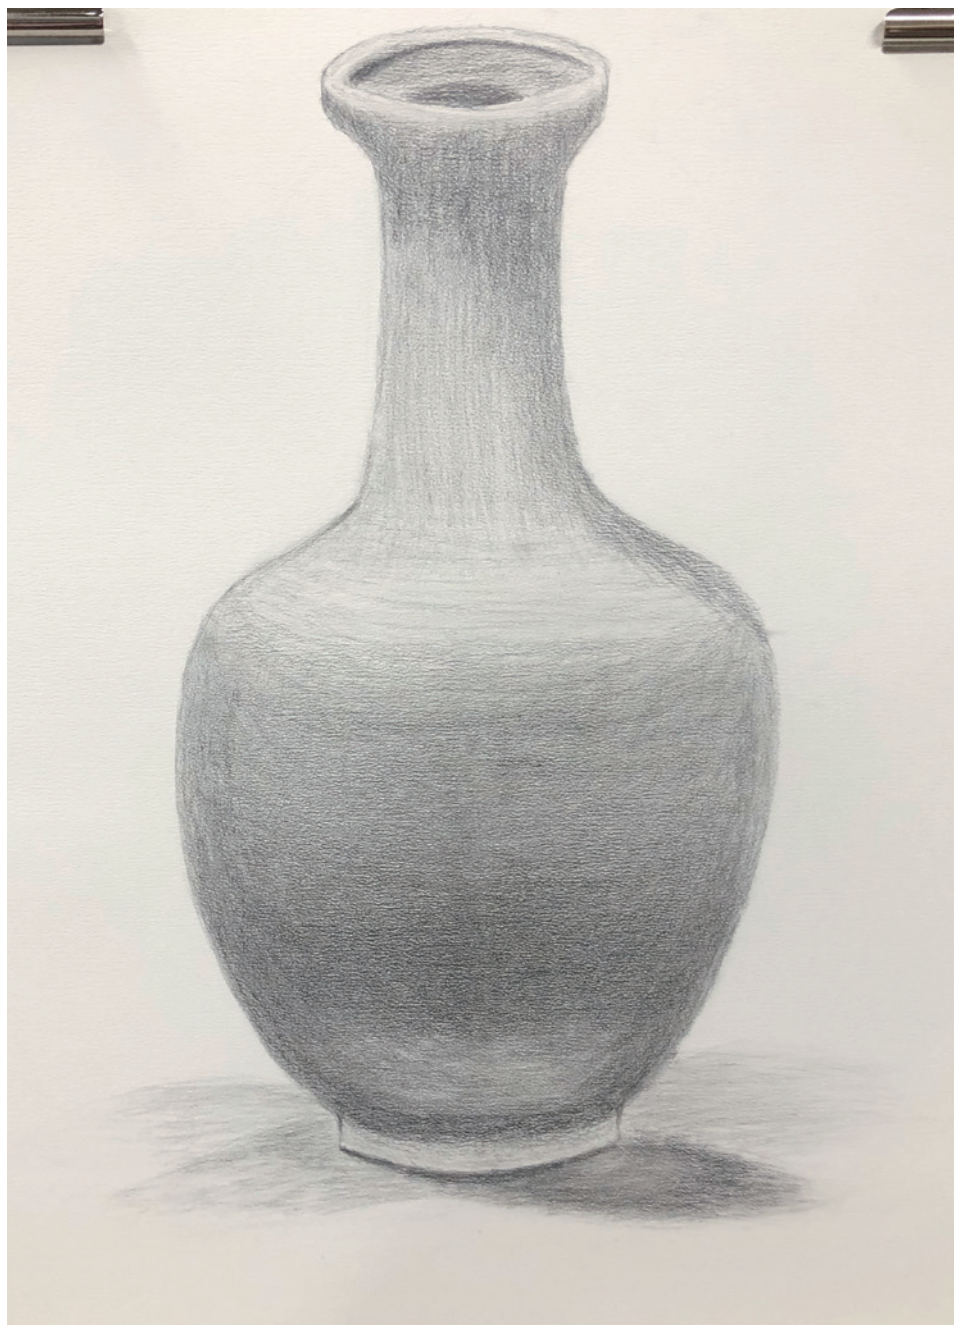

「円柱と正方形」

「壺」

制作時間 9 時間