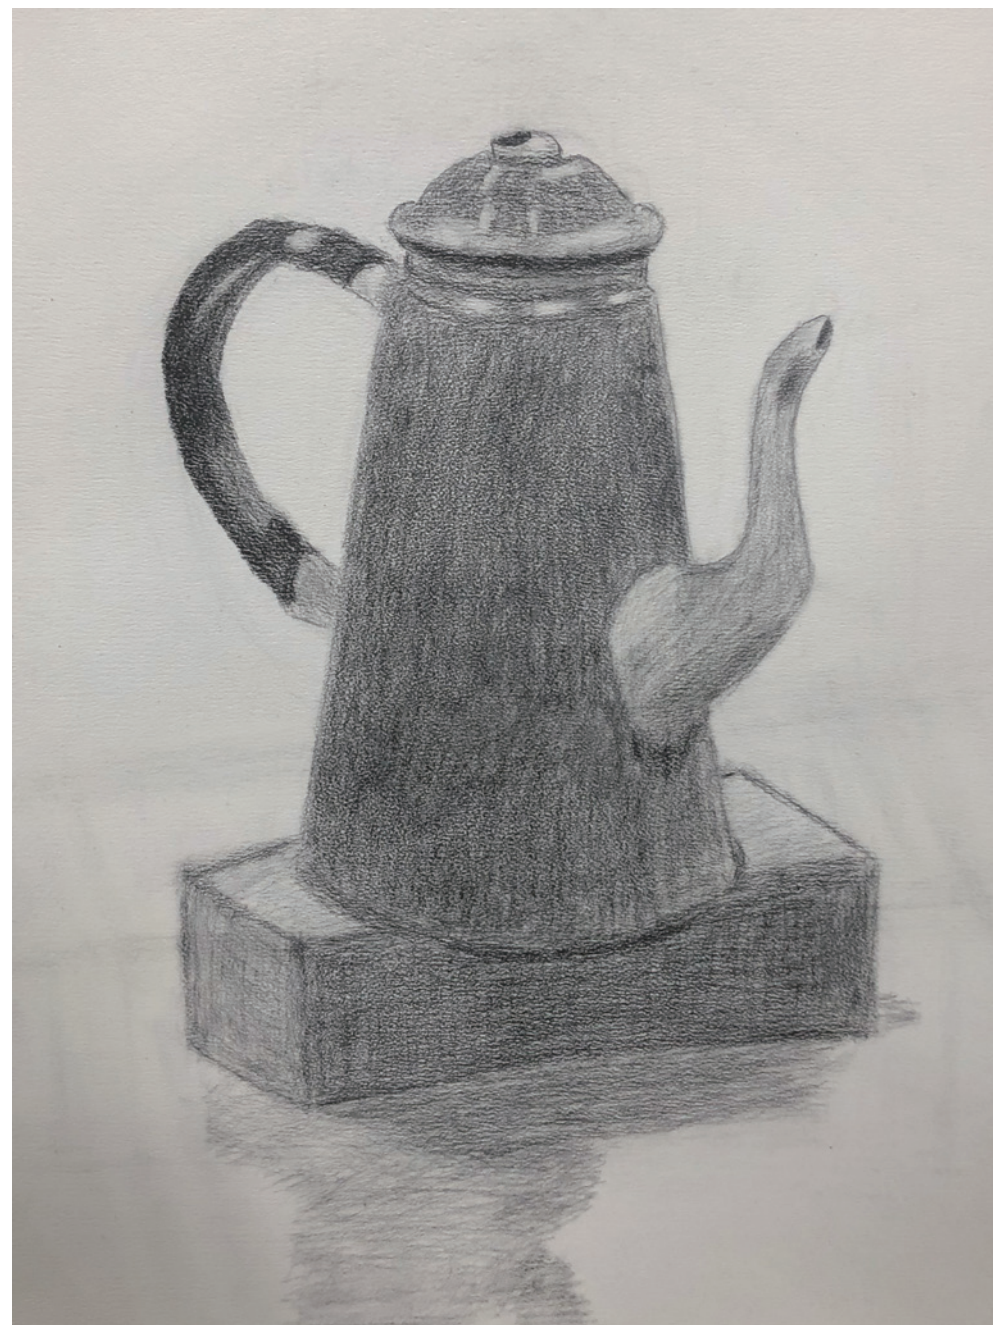

制作時間 6 時間

「ポットとレンガ」

制作時間 9 時間