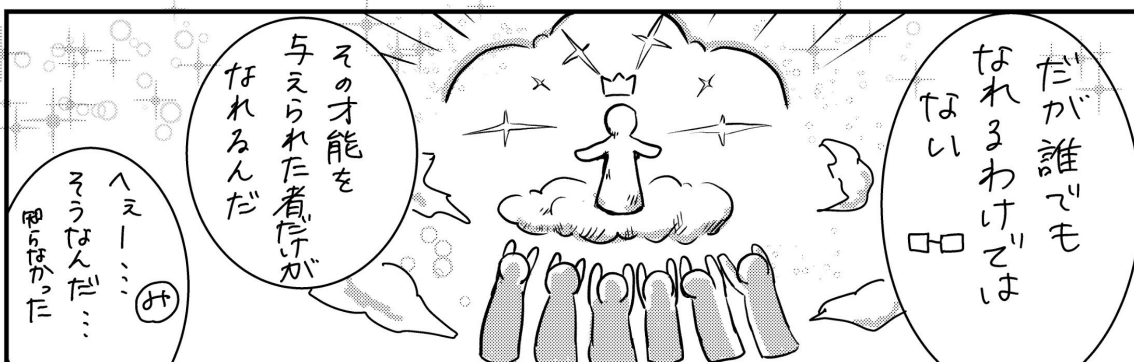

本部の周りに街はらつ...

本部

A B C D E

各街に必ず人は存在してる

山奥はこの世界には怪物が存在する

そいつが現れたら

これとか

こういうのを使って

どうやってモンスター倒してるの? ~武器編~

植物師とは!!

これ、何て読む？

キャラクター紹介

みこと

植物師歴：1年 年齢：13歳

とにかくうるさくて
元気いっぱいな女の子。
コーヒーや苦いものは嫌い。
パートナーのファクターに
めっちゃ嫌われている。

ちゅう

植物師歴：^{教えて} _{くれなはか} 年齢：13歳

物静かで喋る時は淡々としている。
基本言葉はキツイが怒っている訳ではない。
ファクターとは相思相愛。あの見た目やえ、
女の子と間違えられる。
肉全部食べられてよい。

ファクター

ちゅうのパートナー
温厚な性格。
ちゅう大好きちゃん
呆れるほどに心配性
性別は不明

みことのパートナー
みこといわく、名前は
「あいちゃん」というらしい。
性別は不明。
みことのことを嫌い
(しつこいから)