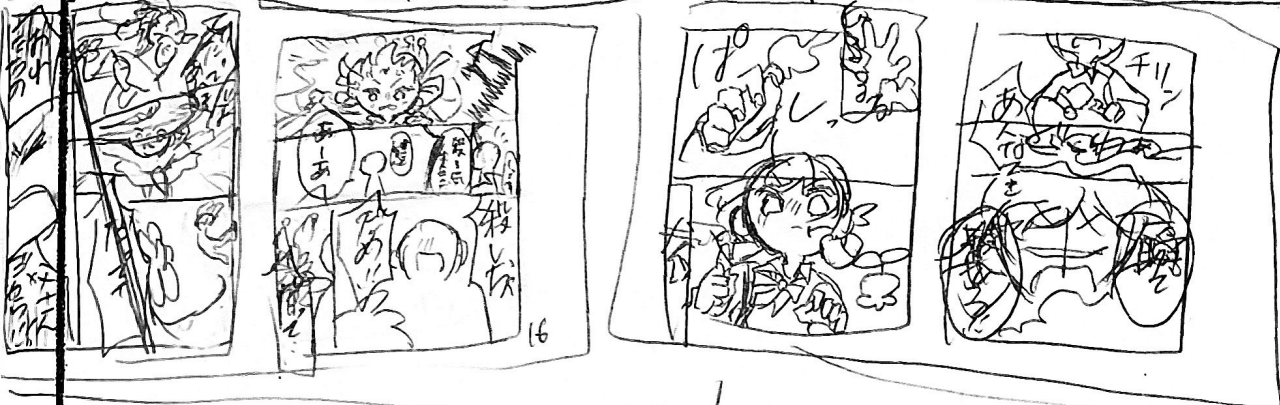

→ 乙ミ許せたい!!! → あれは人間だった!?! → どうしよう
~~どうしよう~~