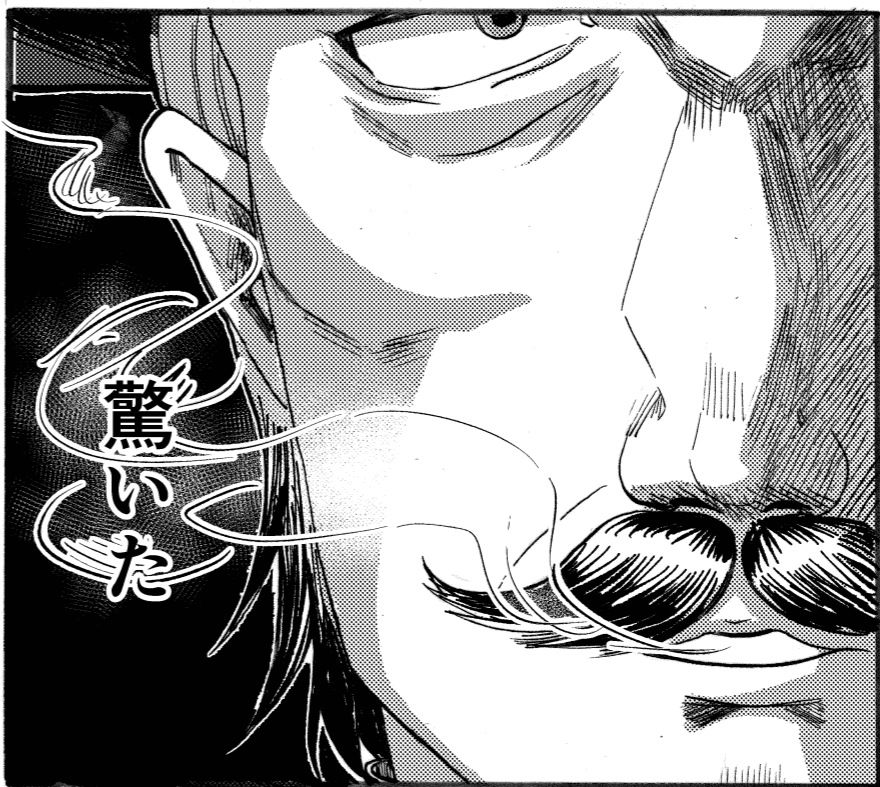

## 怪奇事件

東京駅

最近できたこの建物には  
妙な噂がある

午前零時に  
不思議な場面が  
現れる

そのような話しがある。

私は探偵

依頼人の頼みを受け、

ここに着いた。

おせーよ

?!

はい!

カッター!

ごめんねー  
私達はチャンネルの  
配信をしています。

貴方の服装が  
まるで大正時代の  
探偵だったから!

思わずビデオに  
撮らせて  
もらってました  
お詫びに何でもあげよう

おっ