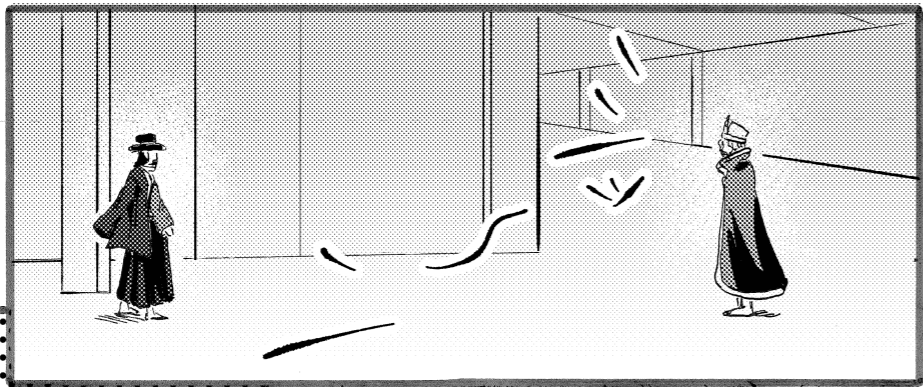

## 怪奇事件

東京駅

最近できたこの建物には  
妙な噂がある

午前零時に  
不思議な場面が  
現れる

そのような話しがある。

私は探偵

依頼人の頼みを受け、

ここに着いた。

おせーよ

?!

はい!

カッター!

ごめんねー  
私達はチャンネルの  
配信をしています。

貴方の服装が  
まるで大正時代の  
探偵だったから!

思わずビデオに  
撮らせて  
もらってました  
お詫びに何でもあげよう

おっ