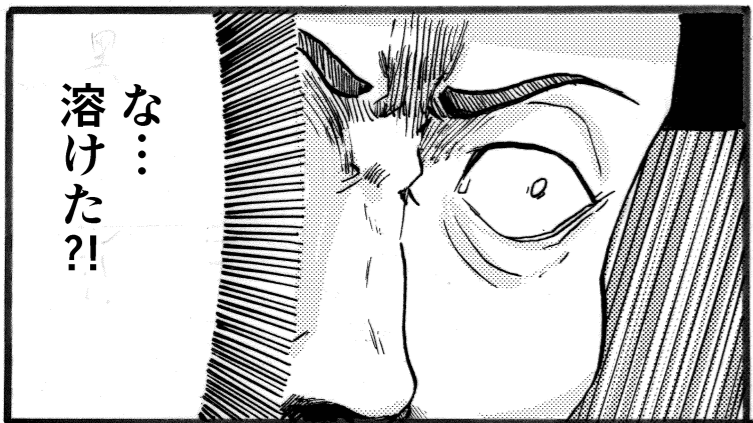

## 怪奇事件

東京駅

最近できたこの建物には  
妙な噂がある

午前零時に  
不思議な場面が  
現れる

そのような話しがある。

私は探偵

依頼人の頼みを受け、

ここに着いた。