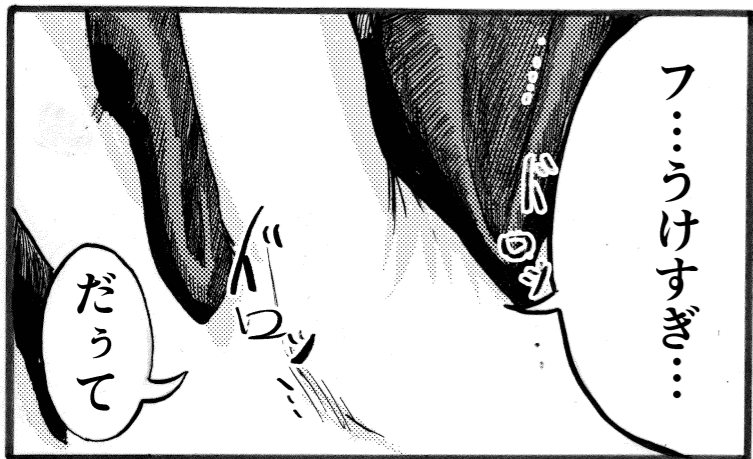

## 怪奇事件

東京駅

最近できたこの建物には  
妙な噂がある

午前零時に  
不思議な場面が  
現れる

そのような話しがある。

私は探偵

依頼人の頼みを受け、

ここに着いた。

おせーよ

?!

はい!

カッター!

ごめんねー  
私達はチャンネルの  
配信をしています。

貴方の服装が  
まるで大正時代の  
探偵だったから!

思わずビデオに  
撮らせて  
もらってました  
お詫びに何でもあげよう

おっ