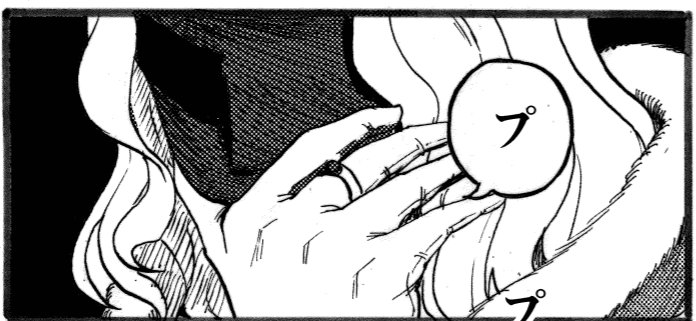

## 怪奇事件

東京駅

最近できたこの建物には  
妙な噂がある

午前零時に  
不思議な場面が  
現れる

そのような話しがある。

私は探偵

依頼人の頼みを受け、

ここに着いた。

おせーよ

?!

はい!

カッター!

ごめんねー  
私達はチャンネルの  
配信をしています。

貴方の服装が  
まるで大正時代の  
探偵だったから!

思わずビデオに  
撮らせて  
もらってました  
お詫びに何でもあげよう

おっ