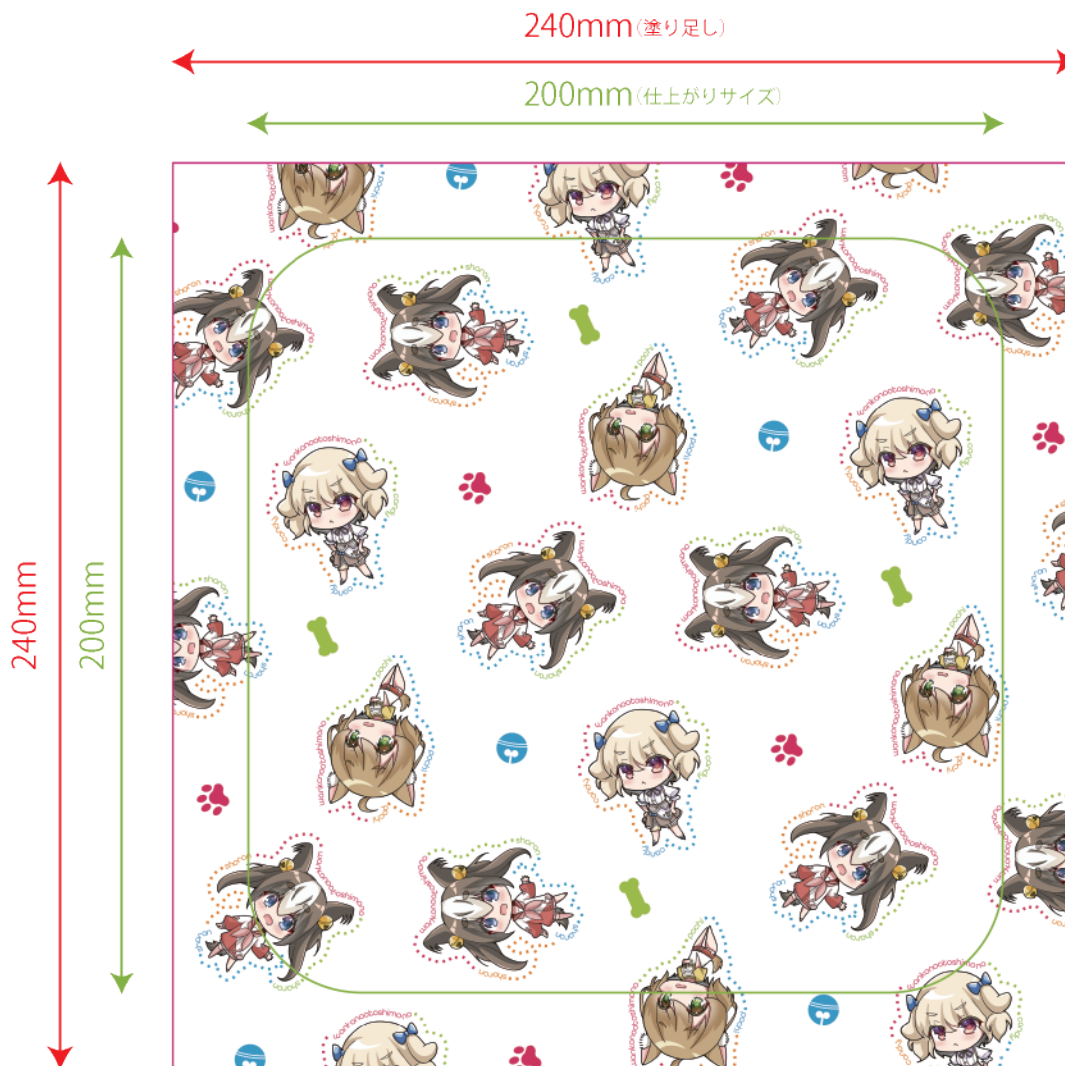

ハンドタオル用データ (素材等)
制作期間 2023年1月 2時間
使用ソフト Illustrator