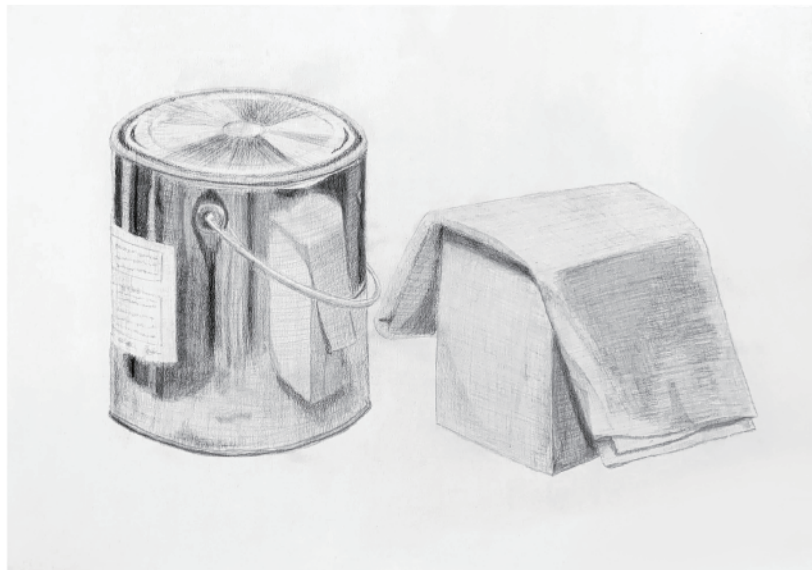

デッサン

制作期間 2023年6月 3時間