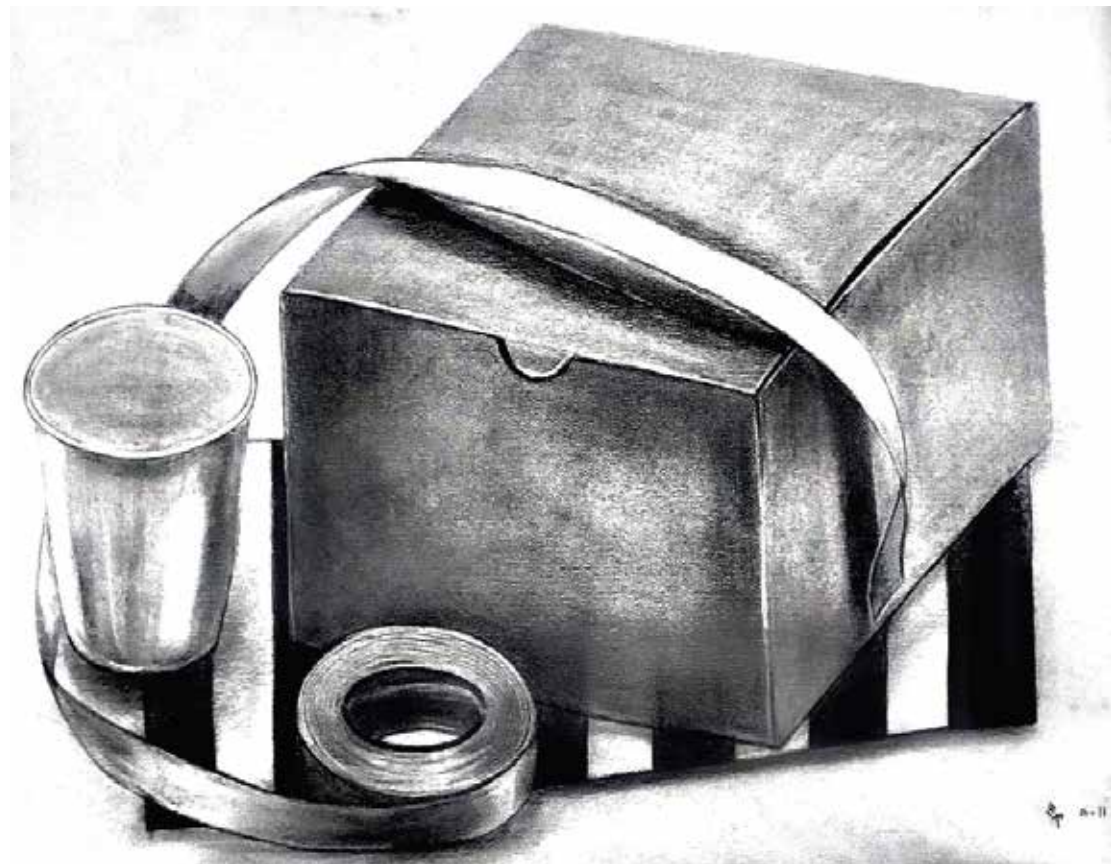

広い湖でしばらくの時間でリラックスできるBANGLOWです

ポトレート

紙立体

BUBBLE (バブル)

水の動き、水と液体と混ざって起こる または変わった形、温度で変わった水の形バブル(BUBBLE)はマインテーマです。このバブルの形を面白くパターンのため蜘蛛の巣の形に組み合わせて作り上げました。

ピーマン

デッサン

T H A N K Y O U