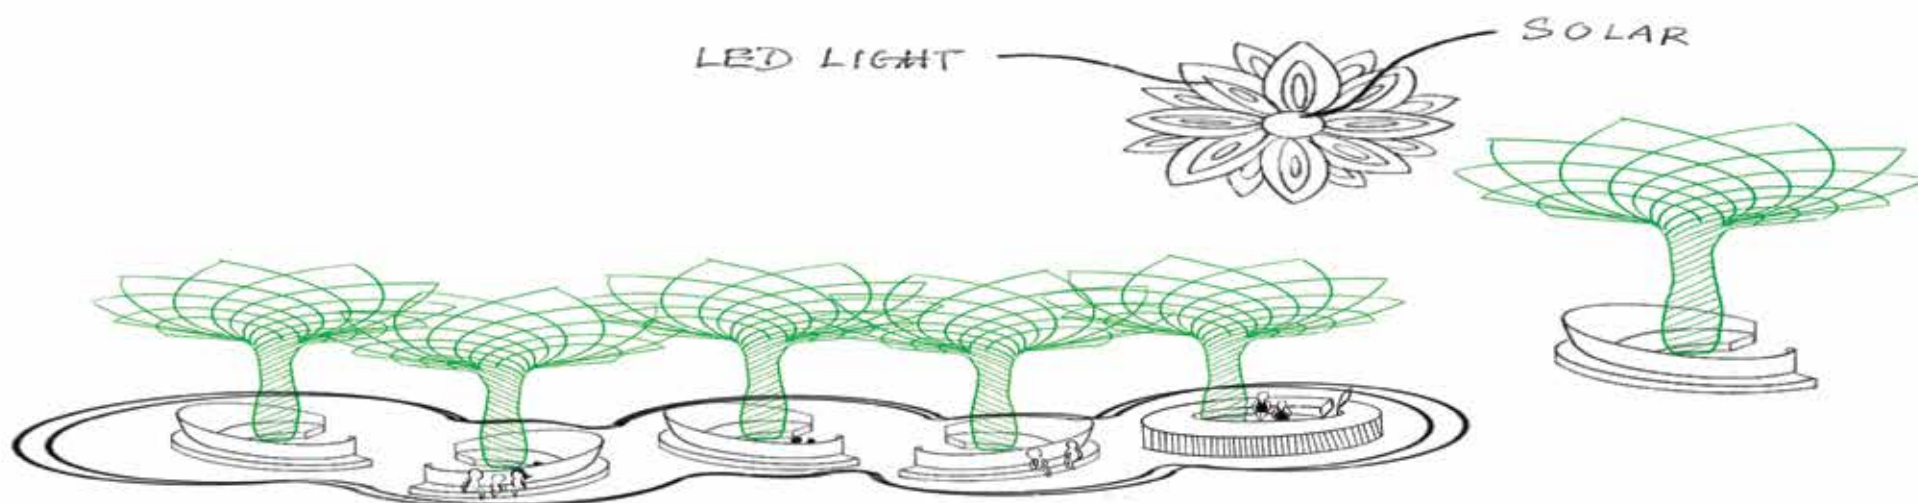

INDOOR PLANT BED SLIDE DOORS SOFA

KITCHEN COUNTER CHAIR BATHROOM SOURCES FROM PINTEREST FLOOR & WALL PATTERN

■ PLAN 1:30

■ INTERIOR ELEVATION 1:30

■ INTERIOR ELEVATION 1:30

LAYERED CAFE

CONCEPT

ロータス ウォーターズ カフェは、水、蓮の花、自然の風景の調和のとれた要素を組み合わせ、素晴らしい料理と感覚的な体験を生み出しました。メインエリアは、優しく折り重なる大きな湾曲した花びらで飾られ、包み込まれるような親密な感覚を生み出します。常連客を水と蓮の体験に没入させるために、カフェには水上デッキとプラットフォームが組み込まれています。居心地の良い座席配置により、お気に入りのドリンクを味わいながら水面直上でリラックスできます。