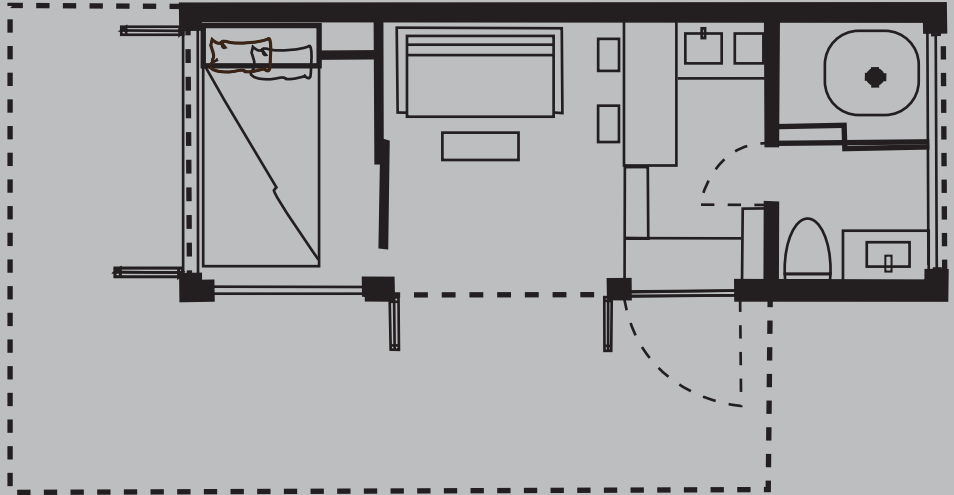

TRAILER HOUSE

CAB HOUSE

CAB HOUSEを普通の生活から離れて一人暮らしの新しい生活スタイルをもとづいて作り出しました。空間を4つ分けて小さなスペースで自然光入れるように大きなガラス窓をつけています。レトロと新しくユニークの2つの雰囲気を感じられるようにORANGE色とEXTERIORの壁に使っている丸い模様デザインはこのCAB HOUSEのシグニチャーです。

INTERIOR MATERIALS

INDOOR PLANT BED SLIDE DOORS SOFA

KITCHEN COUNTER CHAIR BATHROOM SOURCES FROM PINTEREST FLOOR & WALL PATTERN

■ PLAN 1:30

■ INTERIOR ELEVATION 1:30

■ INTERIOR ELEVATION 1:30

LAYERED CAFE

CONCEPT

ロータス ウォーターズ カフェは、水、蓮の花、自然の風景の調和のとれた要素を組み合わせ、素晴らしい料理と感覚的な体験を生み出しました。メインエリアは、優しく折り重なる大きな湾曲した花びらで飾られ、包み込まれるような親密な感覚を生み出します。常連客を水と蓮の体験に没入させるために、カフェには水上デッキとプラットフォームが組み込まれています。居心地の良い座席配置により、お気に入りのドリンクを味わいながら水面直上でリラックスできます。