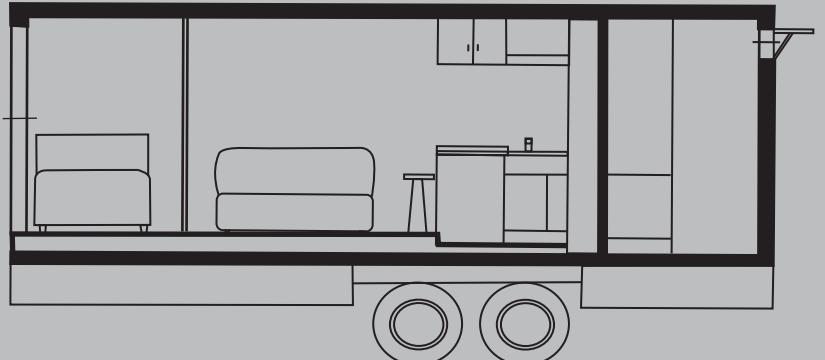

■ INTERIOR ELEVATION 1:30