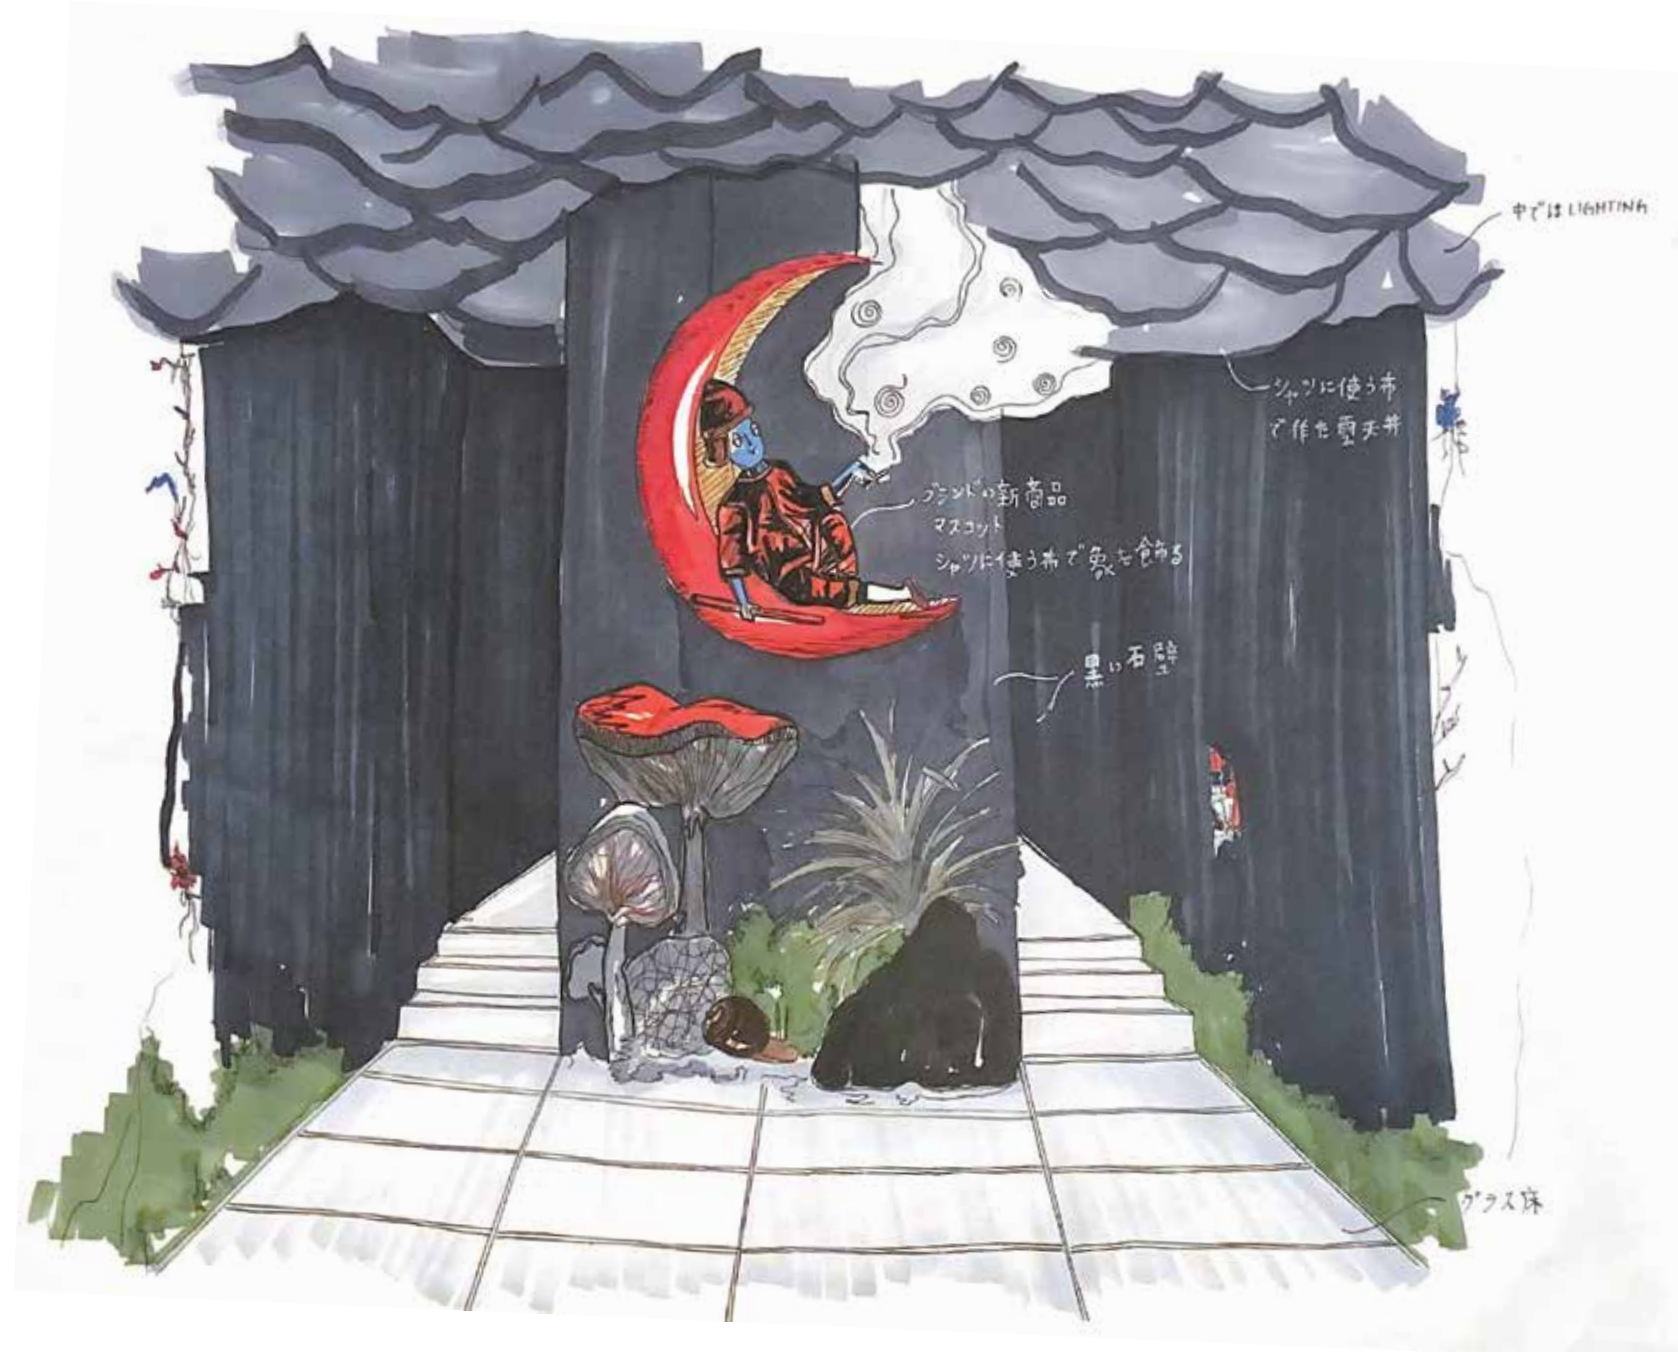

CONCEPT

マッドネストは常に現状とアートが無地のシャツにデザインしているからで、このポップアップショーは、シャツに描かれたアートがすべてです。

この pop up store には 2 つの activities があります。

一番目は madnest の新商品マスコットとアットがあるネストを訪ねるといった雰囲気を感じられる

2 つ目は Free tee printing workshop

STORY OF MADNEST

TRAILER HOUSE

CAB HOUSE

CAB HOUSEを普通の生活から離れて一人暮らしの新しい生活スタイルをもとづいて作り出しました。空間を4つ分けて小さなスペースで自然光入れるように大きなガラス窓をつけています。レトロと新しくユニークの2つの雰囲気を感じられるようにORANGE色とEXTERIORの壁に使っている丸い模様デザインはこのCAB HOUSEのシグニチャーです。

INTERIOR MATERIALS

リビングやダイニングのところにレトロな空間を作るため作成した家具です。

デザインの参考はミャンマーの古代都市BAGANにある神社の窓です。

この家具の特徴は2つのタイプとして使えるデザインです。一番目はイスに背もたれがあります。二番目のタイプは背もたれを前に90角折りたたみると別のような座る形になって折り畳みのところは小さいものが入れるとして残っています。家具の主には竹を使って座るのとことに竹の皮を使います。