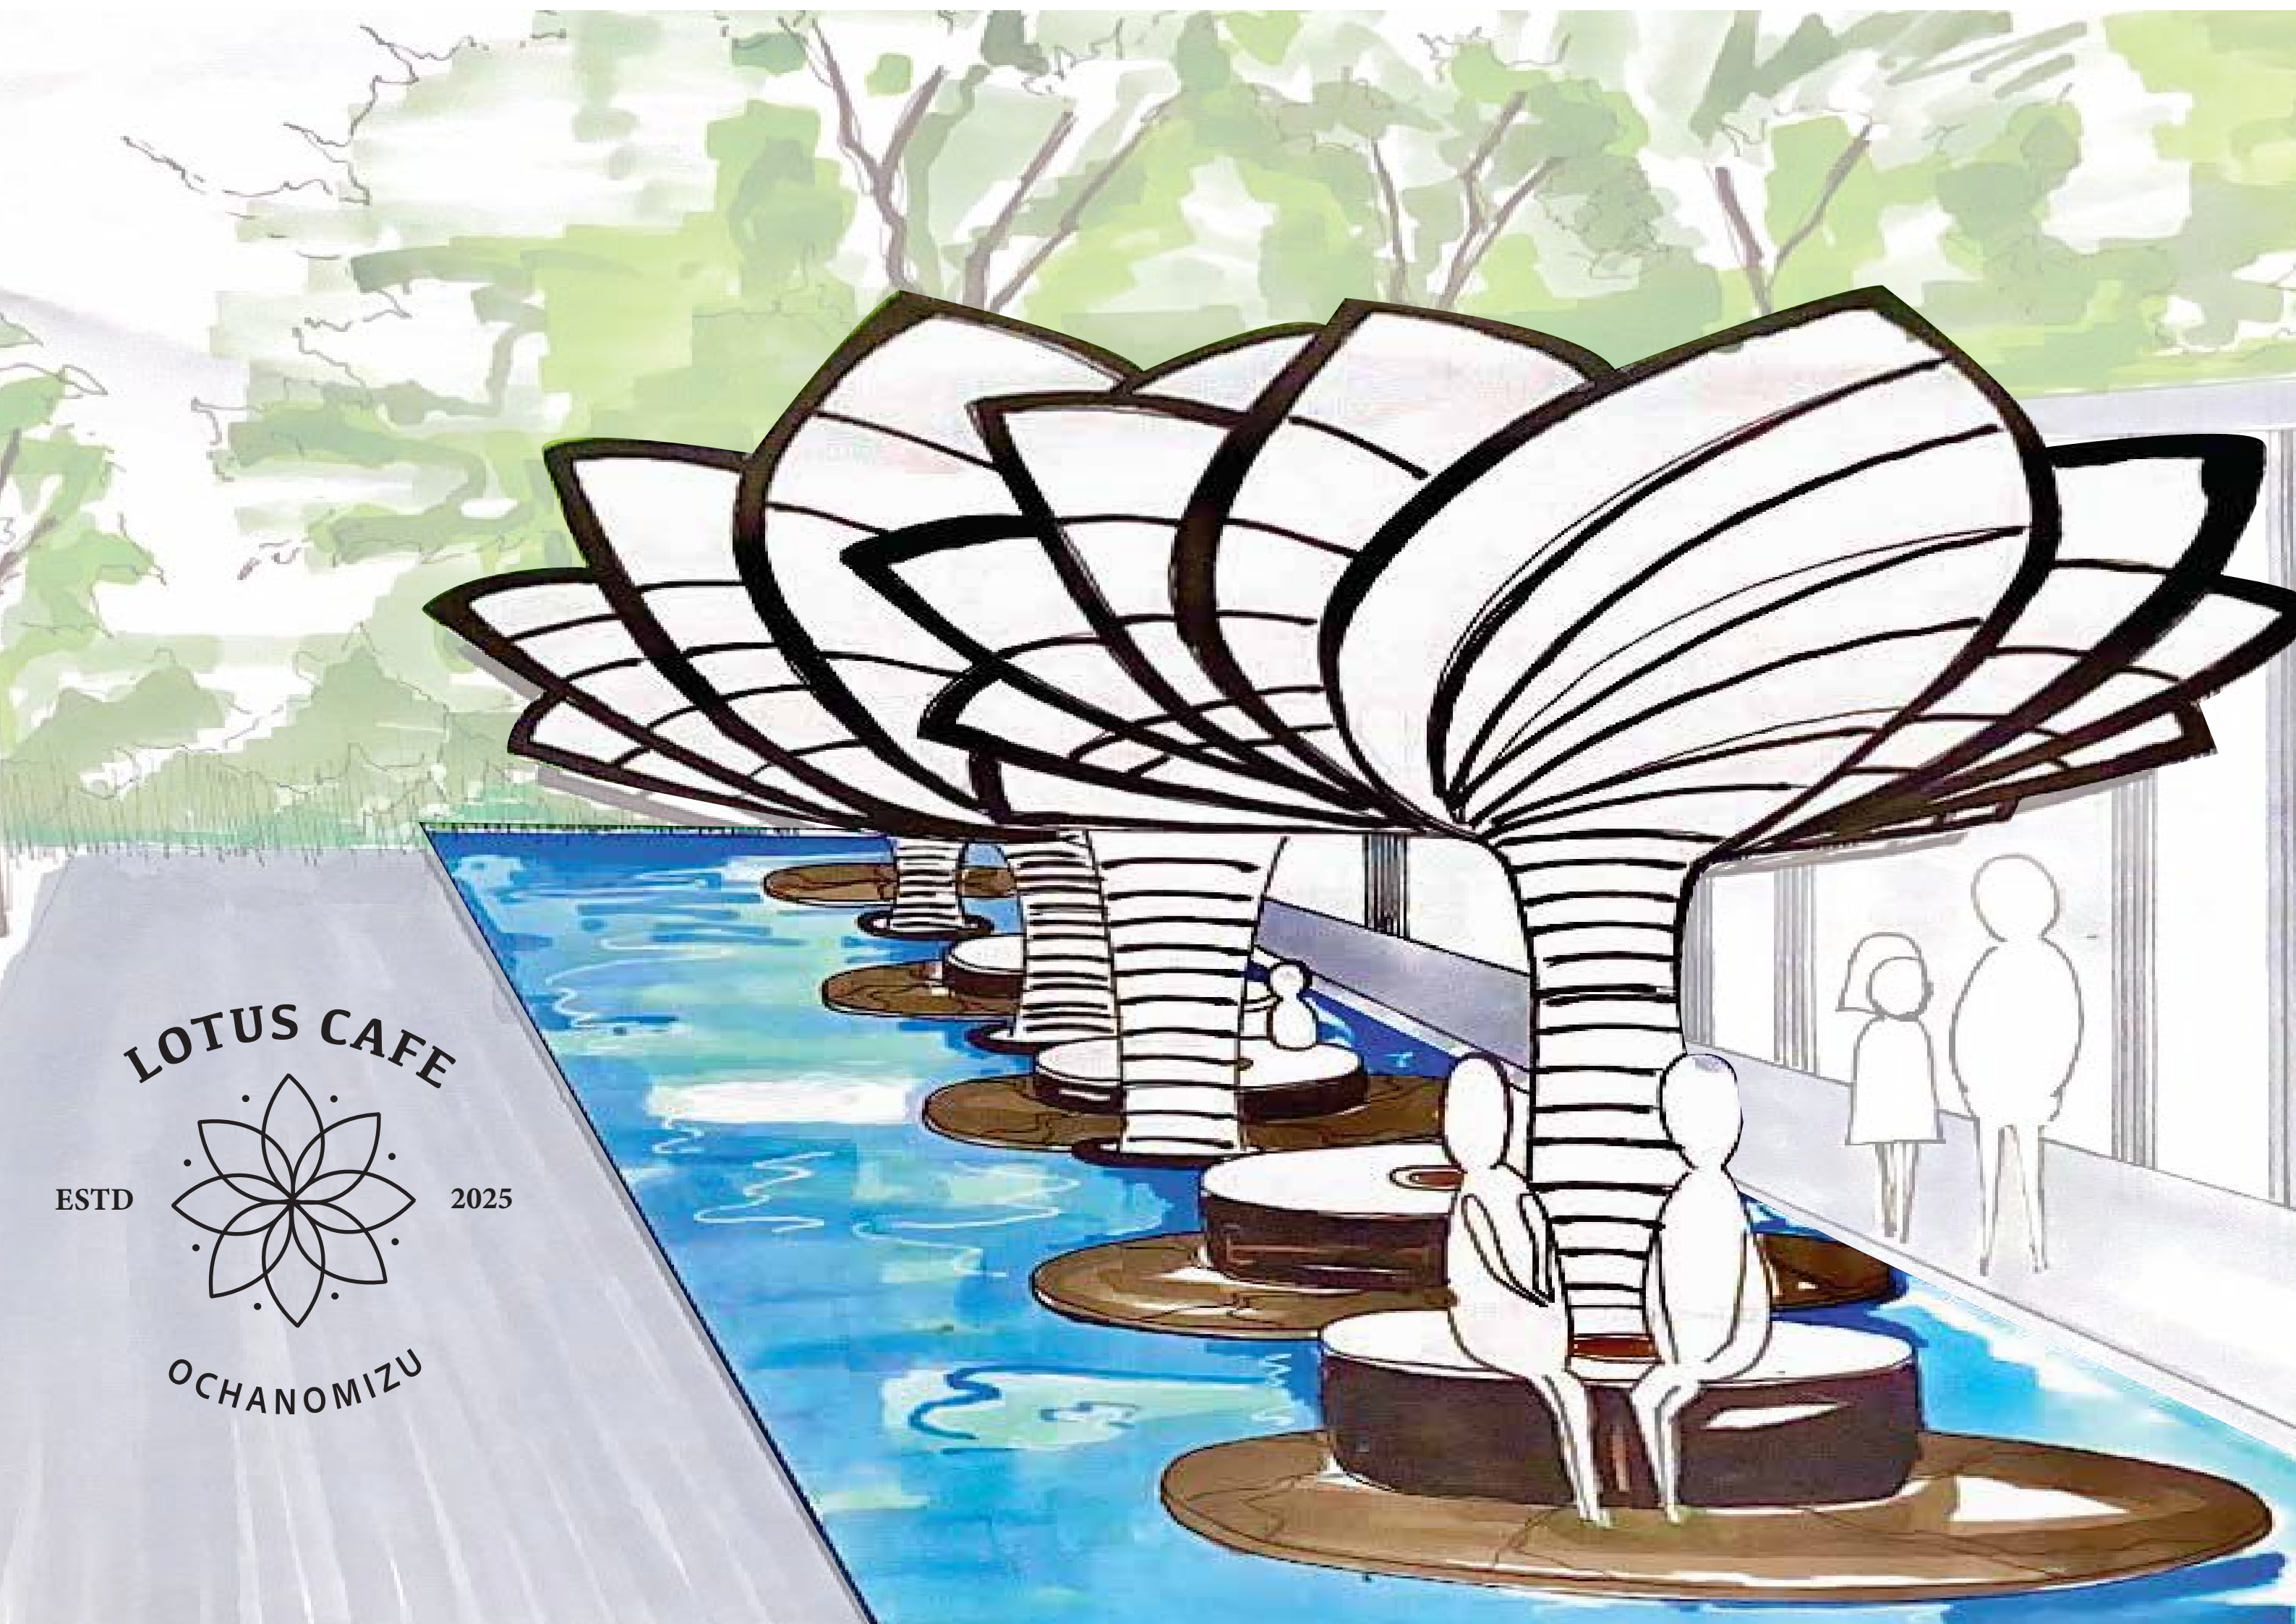

TRAILER HOUSE

CAB HOUSE

CAB HOUSEを普通の生活から離れて一人暮らしの新しい生活スタイルをもとづいて作り出しました。空間を4つ分けて小さなスペースで自然光入れるように大きなガラス窓をつけています。レトロと新しくユニークの2つの雰囲気を感じられるようにORANGE色とEXTERIORの壁に使っている丸い模様デザインはこのCAB HOUSEのシグニチャーです。

INTERIOR MATERIALS

INDOOR PLANT BED SLIDE DOORS SOFA

KITCHEN COUNTER CHAIR BATHROOM SOURCES FROM PINTEREST FLOOR & WALL PATTERN

■ PLAN 1:30

■ INTERIOR ELEVATION 1:30

■ INTERIOR ELEVATION 1:30

LAYERED CAFE

CONCEPT

ロータス ウォーターズ カフェは、水、蓮の花、自然の風景の調和のとれた要素を組み合わせ、素晴らしい料理と感覚的な体験を生み出しました。メインエリアは、優しく折り重なる大きな湾曲した花びらで飾られ、包み込まれるような親密な感覚を生み出します。常連客を水と蓮の体験に没入させるために、カフェには水上デッキとプラットフォームが組み込まれています。居心地の良い座席配置により、お気に入りのドリンクを味わいながら水面直上でリラックスできます。

LOTUS CAFE

ESTD

2025

OCHANOMIZU

座る形

座る所

小さいものが入れる

BLANCA CHAIR

リビングやダイニングのところにレトロな空間を作るため作成した家具です。

デザインの参考はミャンマーの古代都市BAGANにある神社の窓です。

この家具の特徴は2つのタイプとして使えるデザインです。一番目はイスに背もたれがあります。二番目のタイプは背もたれを前に90角折りたたみると別のような座る形になって折り畳みのところは小さいものが入れるとして残っています。家具の主には竹を使って座るのとことに竹の皮を使います。