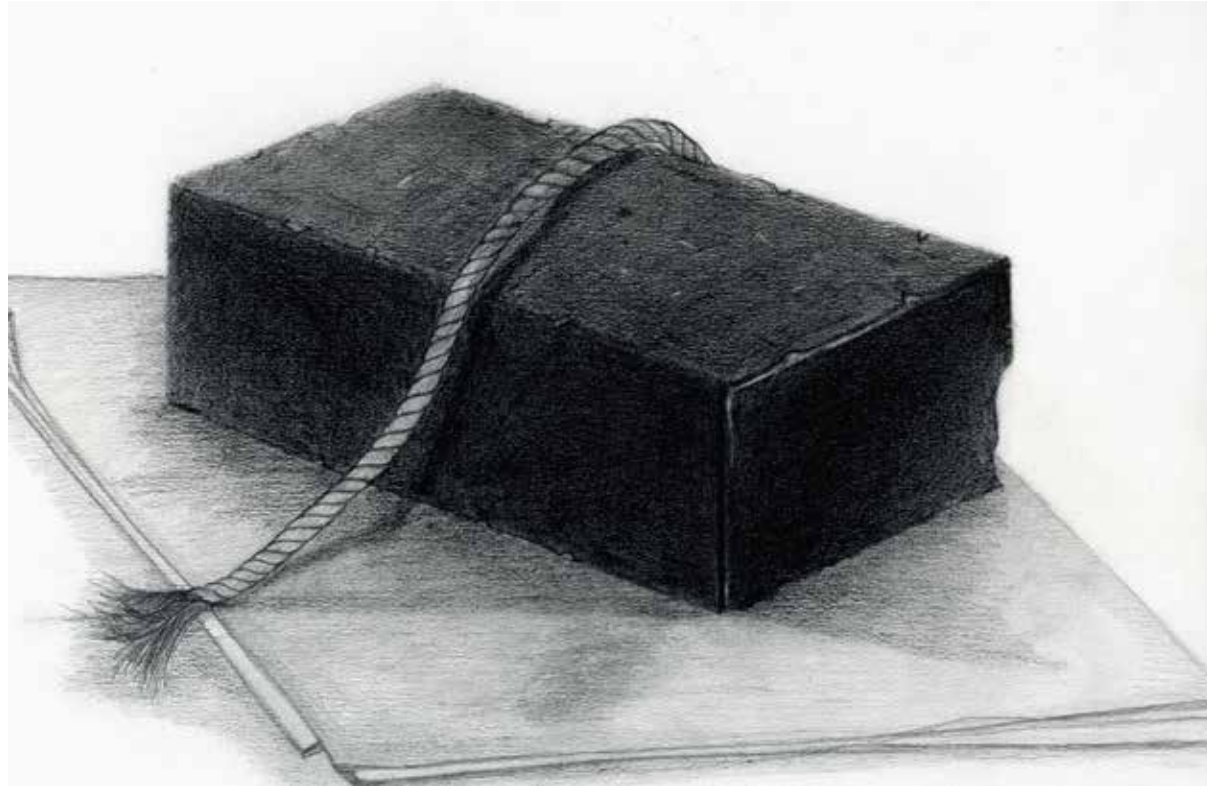

リビングやダイニングのところにレトロな空間を作るため作成した家具です。

デザインの参考はミャンマーの古代都市BAGANにある神社の窓です。

この家具の特徴は2つのタイプとして使えるデザインです。一番目はイスに背もたれがあります。二番目のタイプは背もたれを前に90角折りたたみると別のような座る形になって折り畳みのところは小さいものが入れるとして残っています。家具の主には竹を使って座るのとことに竹の皮を使います。

広い湖でしばらくの時間でリラックスできるBANGLOWです

ポトレート

紙立体

BUBBLE (バブル)

水の動き、水と液体と混ざって起こる または変わった形、温度で変わった水の形バブル(BUBBLE)はマインテーマです。このバブルの形を面白くパターンのため蜘蛛の巣の形に組み合わせて作り上げました。

ピーマン

デッサン

T H A N K Y O U