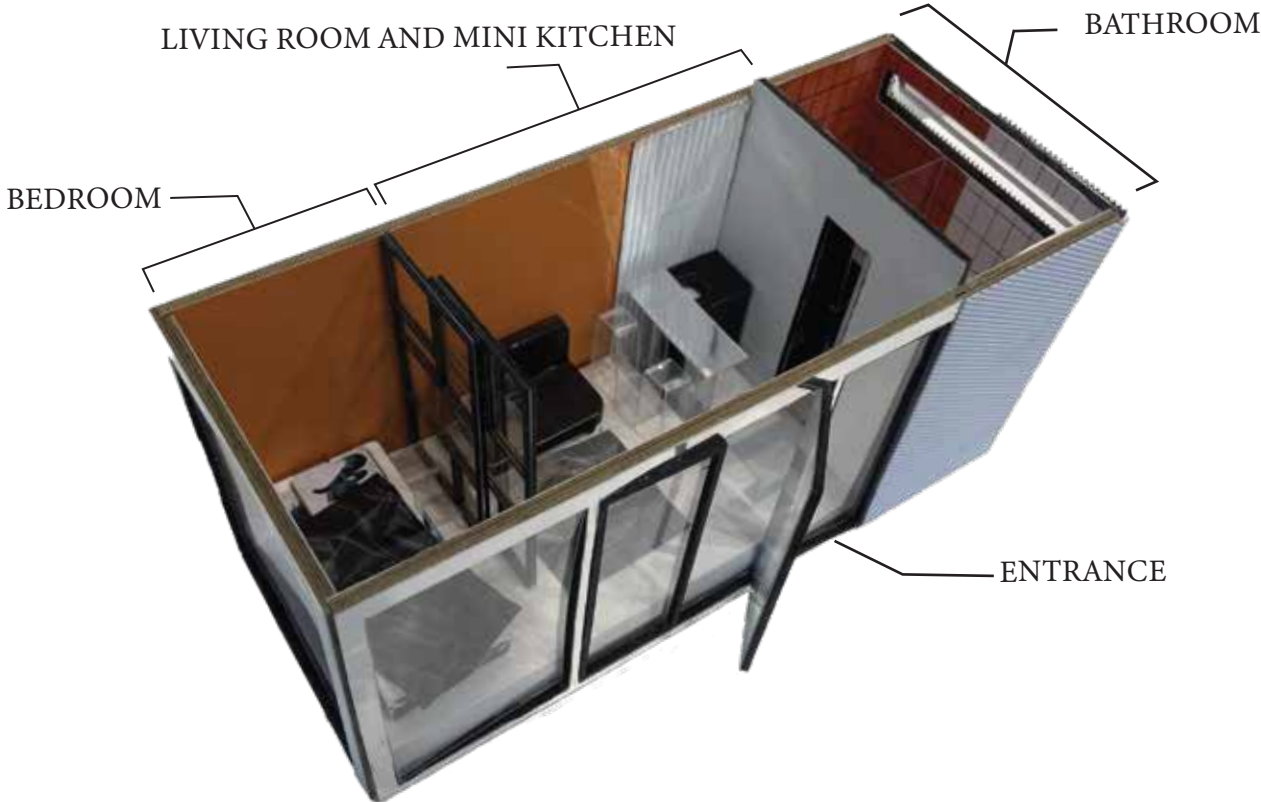

TRAILER HOUSE

CAB HOUSE

CAB HOUSEを普通の生活から離れて一人暮らしの新しい生活スタイルをもとづいて作り出しました。空間を4つ分けて小さなスペースで自然光入れるように大きなガラス窓をつけています。レトロと新しくユニークの2つの雰囲気を感じられるようにORANGE色とEXTERIORの壁に使っている丸い模様デザインはこのCAB HOUSEのシグニチャーです。

INTERIOR MATERIALS

INDOOR PLANT BED SLIDE DOORS SOFA

KITCHEN COUNTER CHAIR BATHROOM SOURCES FROM PINTEREST FLOOR & WALL PATTERN

■ PLAN 1:30

■ INTERIOR ELEVATION 1:30

■ INTERIOR ELEVATION 1:30

LAYERED CAFE

CONCEPT

ロータス ウォーターズ カフェは、水、蓮の花、自然の風景の調和のとれた要素を組み合わせ、素晴らしい料理と感覚的な体験を生み出しました。メインエリアは、優しく折り重なる大きな湾曲した花びらで飾られ、包み込まれるような親密な感覚を生み出します。常連客を水と蓮の体験に没入させるために、カフェには水上デッキとプラットフォームが組み込まれています。居心地の良い座席配置により、お気に入りのドリンクを味わいながら水面直上でリラックスできます。

リビングやダイニングのところにレトロな空間を作るため作成した家具です。

デザインの参考はミャンマーの古代都市BAGANにある神社の窓です。

この家具の特徴は2つのタイプとして使えるデザインです。一番目はイスに背もたれがあります。二番目のタイプは背もたれを前に90角折りたたみると別のような座る形になって折り畳みのところは小さいものが入れるとして残っています。家具の主には竹を使って座るのとことに竹の皮を使います。