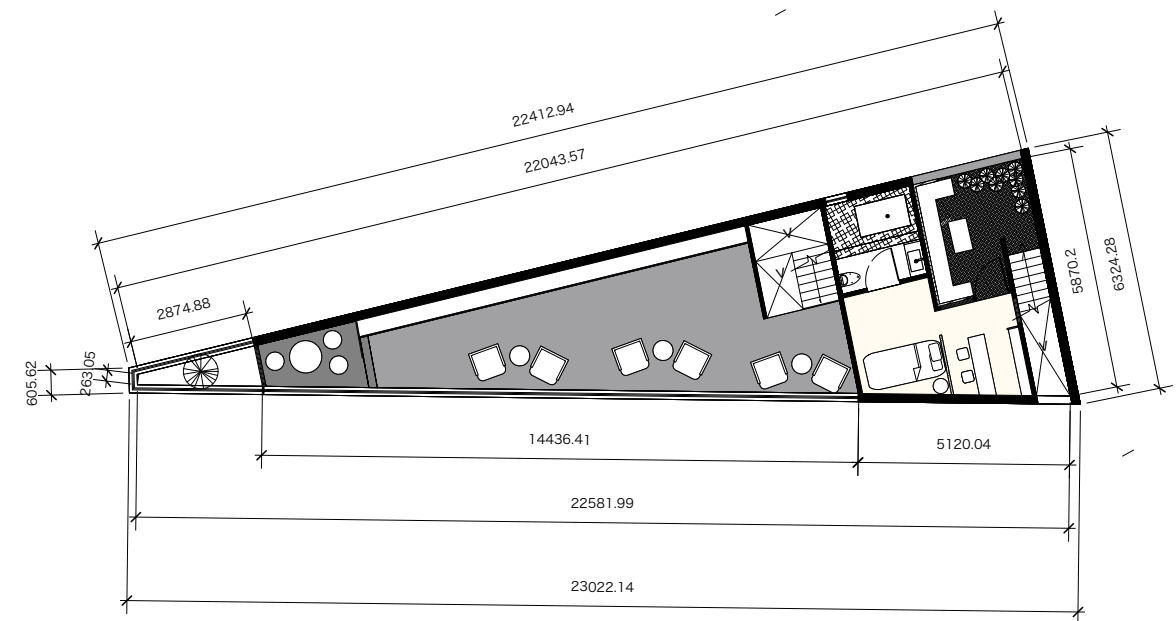

IG : myaaet

土間のある空間

icy

GELATO & CHOCO

CONCEPT

icyはアイスクリームの種類で一番柔らかい Gelato と chocolate を組み合わせているデザートのお店です。店のインテリアと空間は icing & freezing という fact を元にして氷形のようなガラスと cool tone で飾っています。

1st floorには注文カウンター、一人席、キッチン、トイレ

2nd floorには group seats と mini apartment

■ INTERIOR ELEVATION 1:100

■ FIRST FLOOR PLAN 1:100

■ SECOND FLOOR PLAN 1:100

POP-UP STORE

TITLE

MAD NEST

ART GALLERY
FREE PRINTING