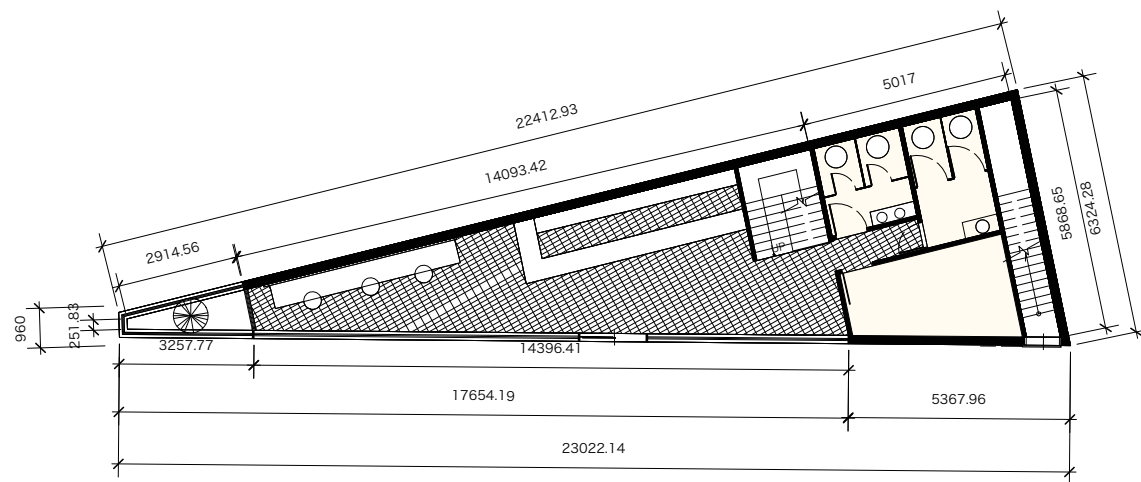

IG : myaaet

土間のある空間

icy

GELATO & CHOCO

CONCEPT

icyはアイスクリームの種類で一番柔らかい Gelato と chocolate を組み合わせているデザートのお店です。店のインテリアと空間は icing & freezing という fact を元にして氷形のようなガラスと cool tone で飾っています。

1st floorには注文カウンター、一人席、キッチン、トイレ

2nd floorには group seats と mini apartment

■ INTERIOR ELEVATION 1:100

■ FIRST FLOOR PLAN 1:100

■ SECOND FLOOR PLAN 1:100

POP-UP STORE

TITLE

MAD NEST

ART GALLERY
FREE PRINTING