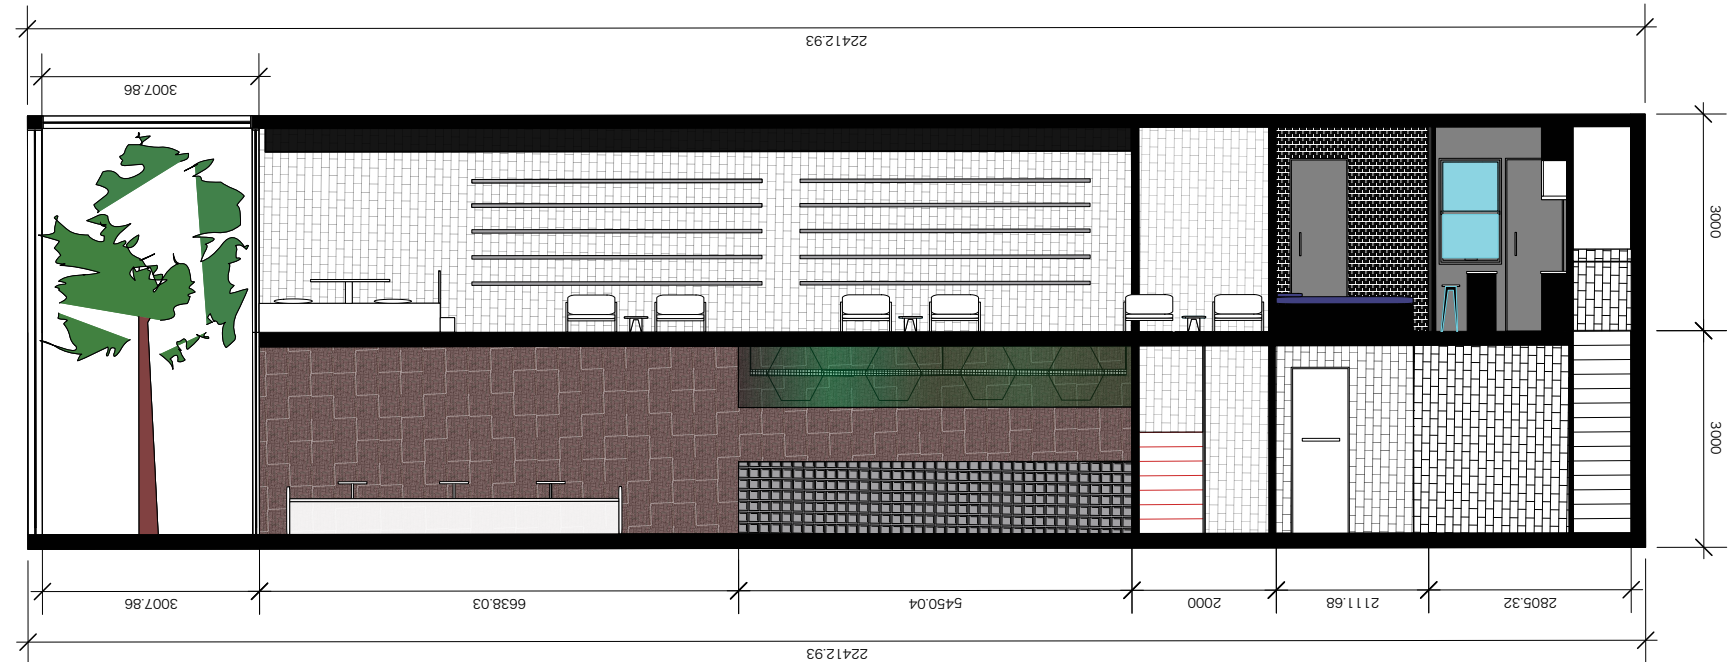

IG : myaaet

土間のある空間

icy

GELATO & CHOCO

CONCEPT

icyはアイスクリームの種類で一番柔らかい Gelato と chocolate を組み合わせているデザートのお店です。店のインテリアと空間は icing & freezing という fact を元にして氷形のようなガラスと cool tone で飾っています。

1st floorには注文カウンター、一人席、キッチン、トイレ

2nd floorには group seats と mini apartment

■ INTERIOR ELEVATION 1:100

■ FIRST FLOOR PLAN 1:100

■ SECOND FLOOR PLAN 1:100

POP-UP STORE

TITLE

MAD NEST

ART GALLERY
FREE PRINTING

TRAILER HOUSE

CAB HOUSE

CAB HOUSEを普通の生活から離れて一人暮らしの新しい生活スタイルをもとづいて作り出しました。空間を4つ分けて小さなスペースで自然光入れるように大きなガラス窓をつけています。レトロと新しくユニークの2つの雰囲気を感じられるようにORANGE色とEXTERIORの壁に使っている丸い模様デザインはこのCAB HOUSEのシグニチャーです。

INTERIOR MATERIALS

リビングやダイニングのところにレトロな空間を作るため作成した家具です。

デザインの参考はミャンマーの古代都市BAGANにある神社の窓です。

この家具の特徴は2つのタイプとして使えるデザインです。一番目はイスに背もたれがあります。二番目のタイプは背もたれを前に90角折りたたみると別のような座る形になって折り畳みのところは小さいものが入れるとして残っています。家具の主には竹を使って座るのとことに竹の皮を使います。