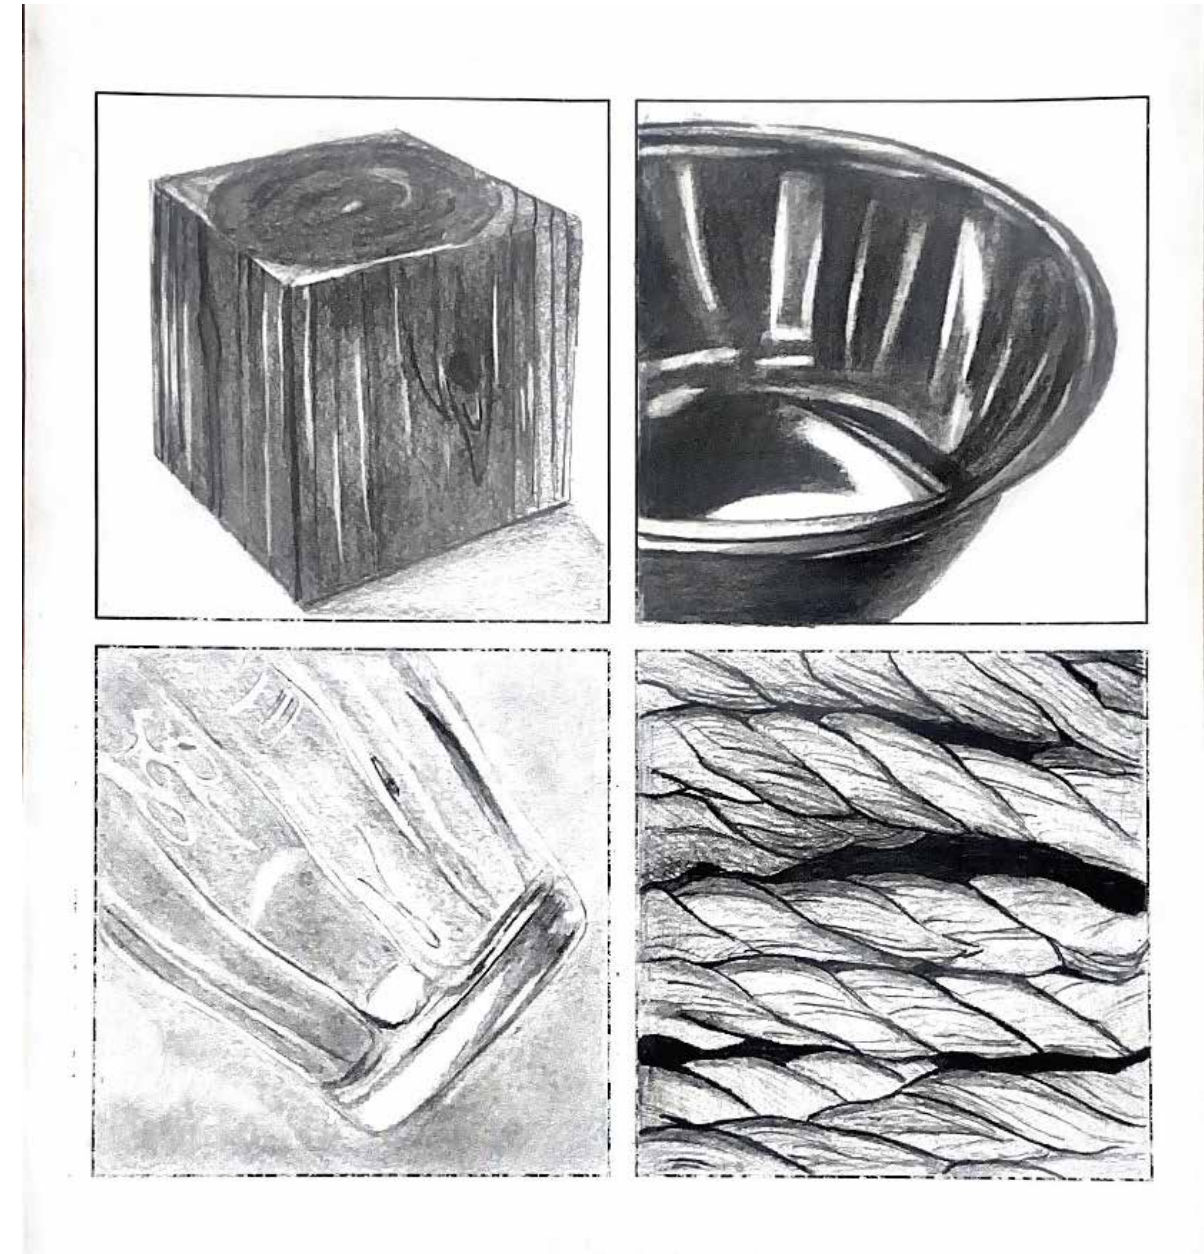

広い湖でしばらくの時間でリラックスできるBANGLOWです

ポトレート

紙立体

BUBBLE (バブル)

水の動き、水と液体と混ざって起こる または変わった形、温度で変わった水の形バブル(BUBBLE)はマインテーマです。このバブルの形を面白くパターンのため蜘蛛の巣の形に組み合わせて作り上げました。

ピーマン

デッサン

T H A N K Y O U