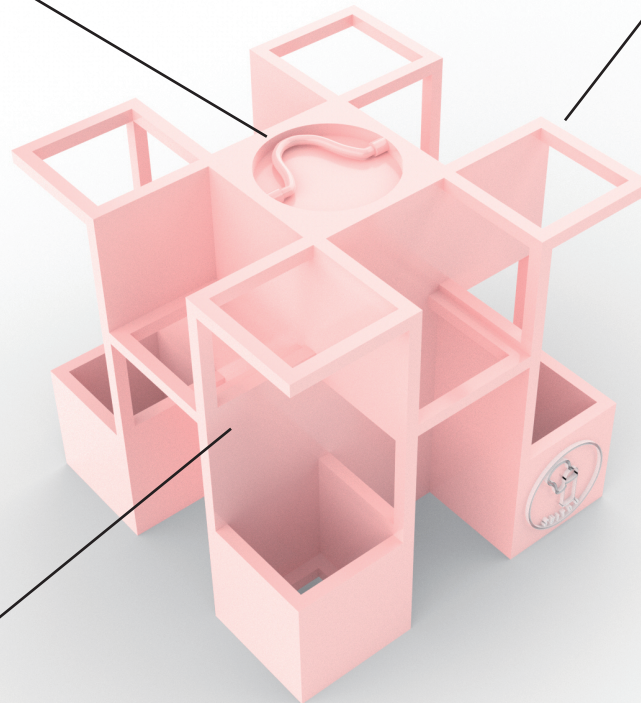

*dry* CUBE

symmetry

## 清潔感のある対称性を持ったデザイン

### Point

引っ張り上げることでスタンドごと干せるように！！

### Point

歯ブラシを斜めに入れられるようにすることで干す時に上に引っかからない！ & 通気性も清潔感も向上！！

斜めに歯ブラシを入れることで水が底にたまらず乾きやすい！

歯ブラシを底面を使わずに固定出来るようにすることで底に穴を開け通気性 UP !!

📦 普段はコンパクトに！

📦 引っ掛けて干せる！