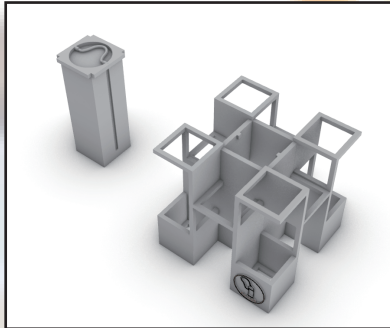

*dry* CUBE

symmetry

## 清潔感のある対称性を持ったデザイン

### Point

引っ張り上げることでスタンドごと干せるように！！

### Point

歯ブラシを斜めに入れられるようにすることで干す時に上に引っかからない！ & 通気性も清潔感も向上！！

斜めに歯ブラシを入れることで水が底にたまらず乾きやすい！

歯ブラシを底面を使わずに固定出来るようにすることで底に穴を開け通気性 UP !!

📦 普段はコンパクトに！

📦 引っ掛けて干せる！