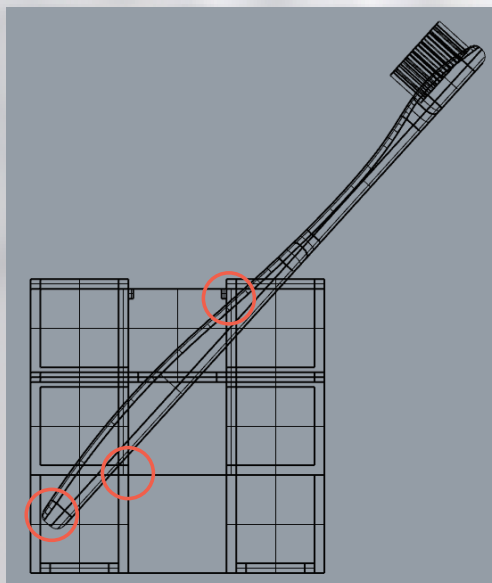

### Point

引っ張り上げることでスタンドごと干せるように！！

### Point

フレーム構造を活用して風通し向上！

### Point

歯ブラシを斜めに入れられるようにすることで干す時に上に引っかからない！ & 通気性も清潔感も向上！！

斜めに歯ブラシを入れることで水が底にたまらず乾きやすい！

歯ブラシを底面を使わずに固定出来るようにすることで底に穴を開け通気性 UP !!

📦 普段はコンパクトに！

📦 引っ掛けて干せる！