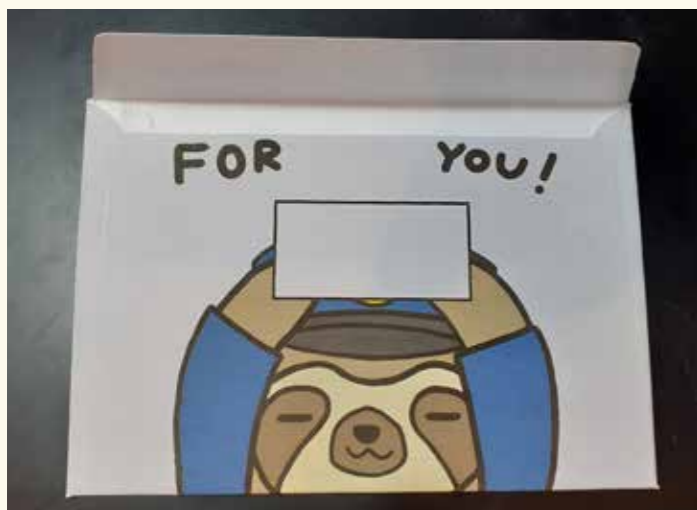

Happy Halloween!!!

【「お菓子くれなきゃシメちゃうぞ?」】

使用ソフト：Photoshop

制作時間：6時間23分

主線なしのイラストをやってみたかったので、去年のハロウィンイラストでやってみました。
左はお化けパーカー、右は魔女のコスプレをしています。
素直にお菓子を渡さないと何をされるかわからない、ちょっと怖いところを絵の構図や表情から出しています。

【レターセット】

自分で考えた鉄道会社「金戸鉄道」のマスコットキャラクター「タイダくん」のレターセットです。のんびりとした、可愛いデザインになるようにしました。

←封筒を開ける前は鉄道車両の方向幕を模したデザイン

←封筒を開けると「FOR YOU！」のメッセージが現れます。

全5種類（種類によって、ブランドロゴや Milk Chocolate の配置が変わります。）

パッケージデザイン（フェアトレードチョコレート） &ブランドロゴ「Connect（コネクト）」

【パッケージデザイン（フェアトレードチョコレート）】

フェアトレードを通し、生産者の安定した生活&企業のイメージアップに繋げる、また、女性や子供をターゲットにコレクションとしても集めたいようなパッケージをデザインしました。パッケージデザインは、暗い色をなるべく使わずに明るい色を使い、デザイン自体にポップな感じが出るようにしています。