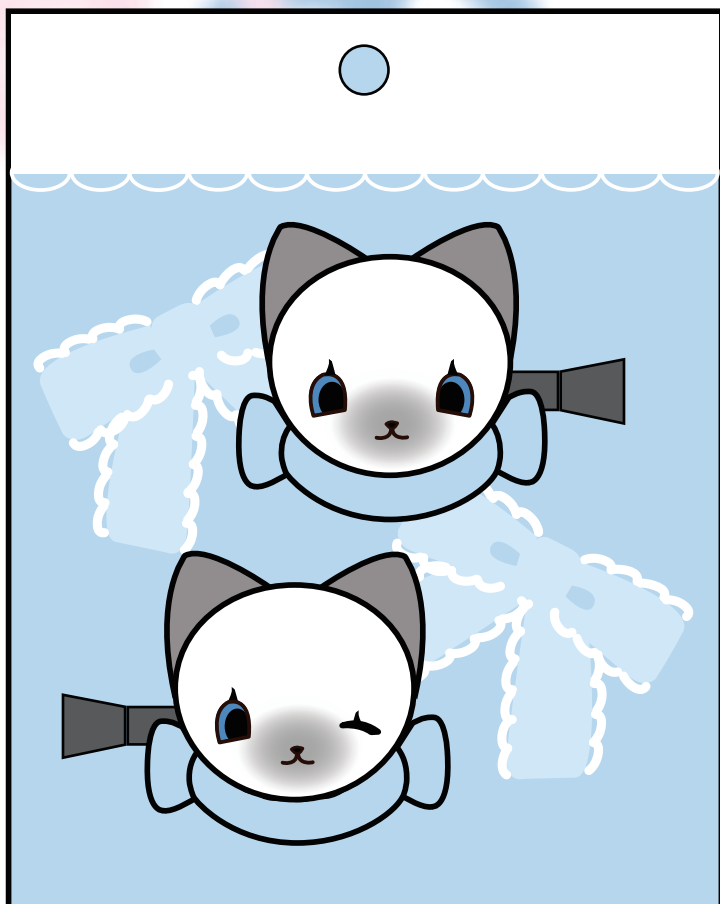

## マシュマロ

マシュマロの香りがする  
キャンドル不眠症に役立つ  
キャンドルの中で一番年下

## 【キャラクターヘアピンデザイン】

\*子供～20代向けのヘアピンです。

2個入りの商品で、頭の両側に使えるようにそれぞれ左と右用が入っています。

左用は顔バージョン、右用はウィンクバージョンになっている点がポイントです。

表

裏

★裏面にキャラクターのロゴが書かれている。