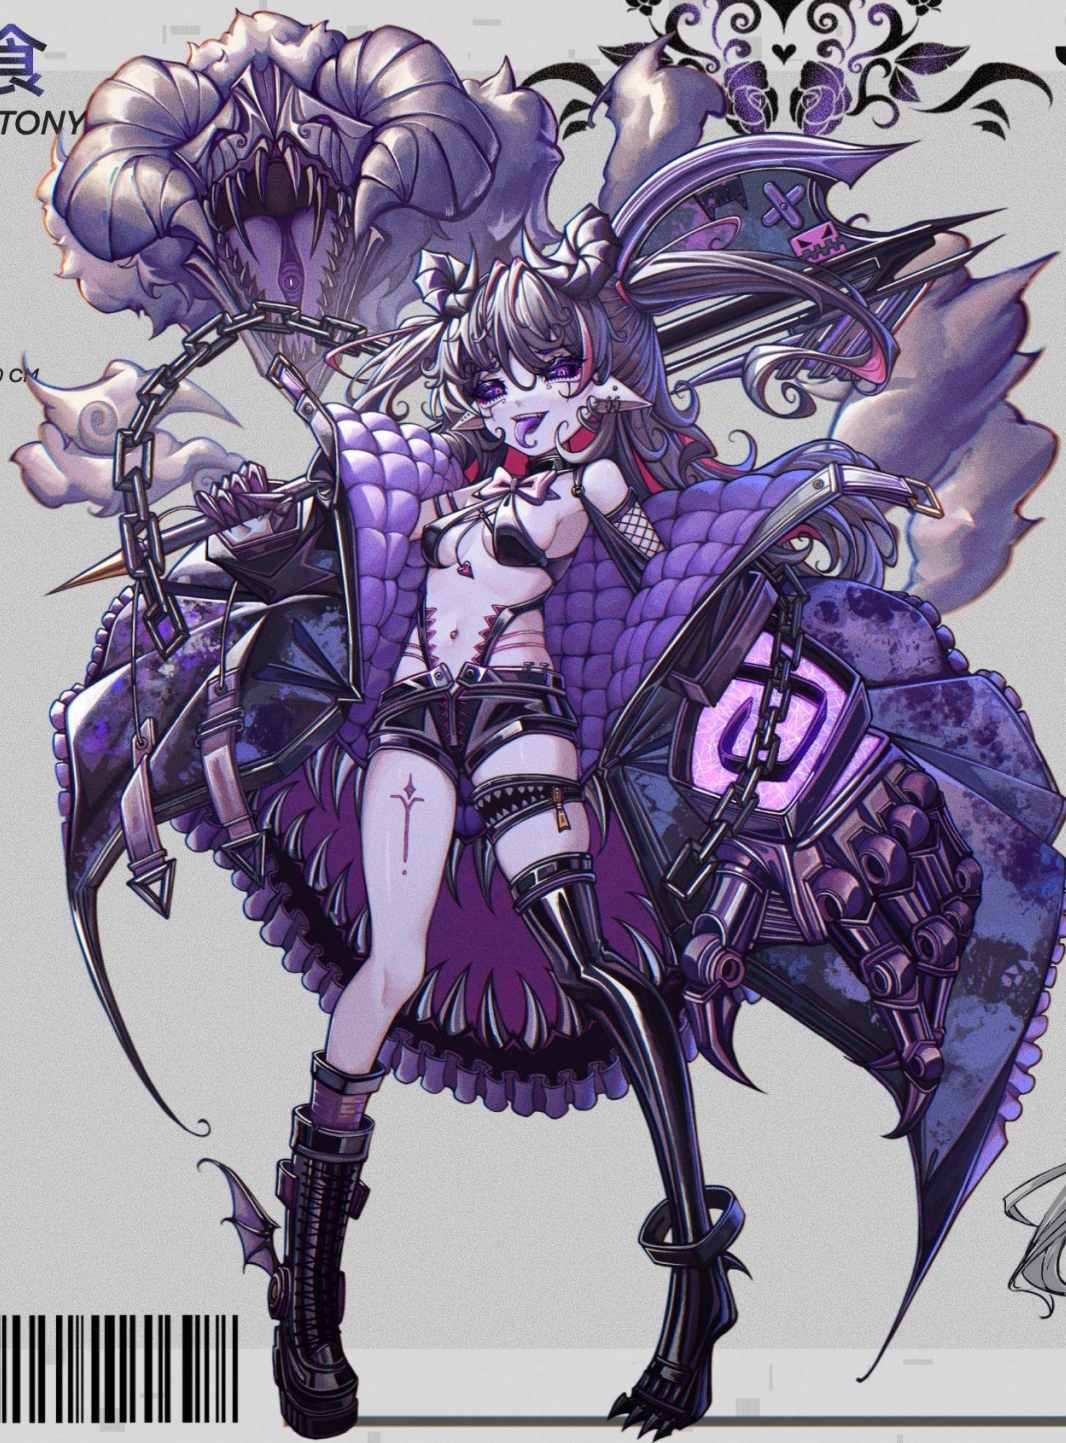

「PORTFOLIO」

KASARI

暴食

GLUTTONY

130 CM

SEVEN DEADLY SINS

SEPTEM PECCATA MORTALIA

武器：異界食い者

「契約獣」
ヨロティ

武器：ラストジャジメント

Lust Gluttony Greed Sloth Wrath Envy Pride

暴食
GLUTTONY

SEVEN DEADLY SINS

SEPTEM PECCATA MORTALIA

130 CM

Lust Gluttony Greed Sloth Wrath Envy Pride

嫉妬
ENVY

140 CM

SEVEN DEADLY SINS

SEPTEM PECCATA MORTALIA

「契約獣」
リバイガーデン

猛毒の皮
見るもの石に邪目

武器:ピプ「Peep」

閉ける

Lust Gluttony Greed Sloth Wrath Envy Pride

NAME: S

OCCUPATION: DOCTOR

依
頼
繪
E
N
T
R
U
S
T
M
E
N
T

オリジナル

ORIGINAL

NAME: シグマ

RACE: 宇宙人