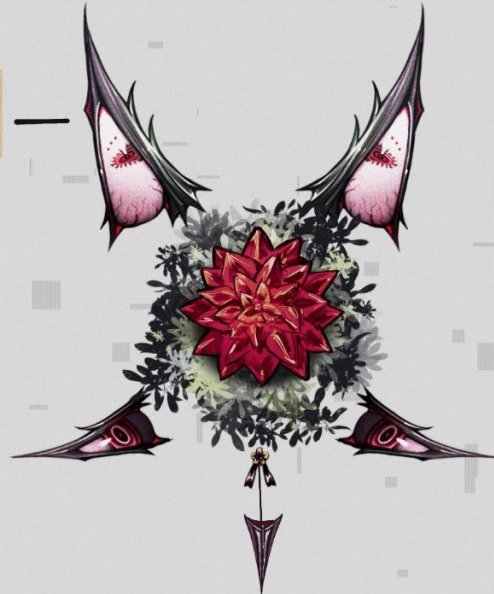

「PORTFOLIO」

KASARI

暴食

GLUTTONY

130 CM

SEVEN DEADLY SINS

SEPTEM PECCATA MORTALIA

武器：異界食い者

嫉妬
ENVY

140 CM

SEVEN DEADLY SINS

SEPTEM PECCATA MORTALIA

「契約獣」
リバイガーデン

猛毒の皮
見るもの石に邪目

武器:ピプ「Peep」

閉ける

Lust Gluttony Greed Sloth Wrath Envy Pride

NAME: S

OCCUPATION: DOCTOR

依
頼
繪
E
N
T
R
U
S
T
M
E
N
T

オリジナル

ORIGINAL

NAME: シグマ

RACE: 宇宙人