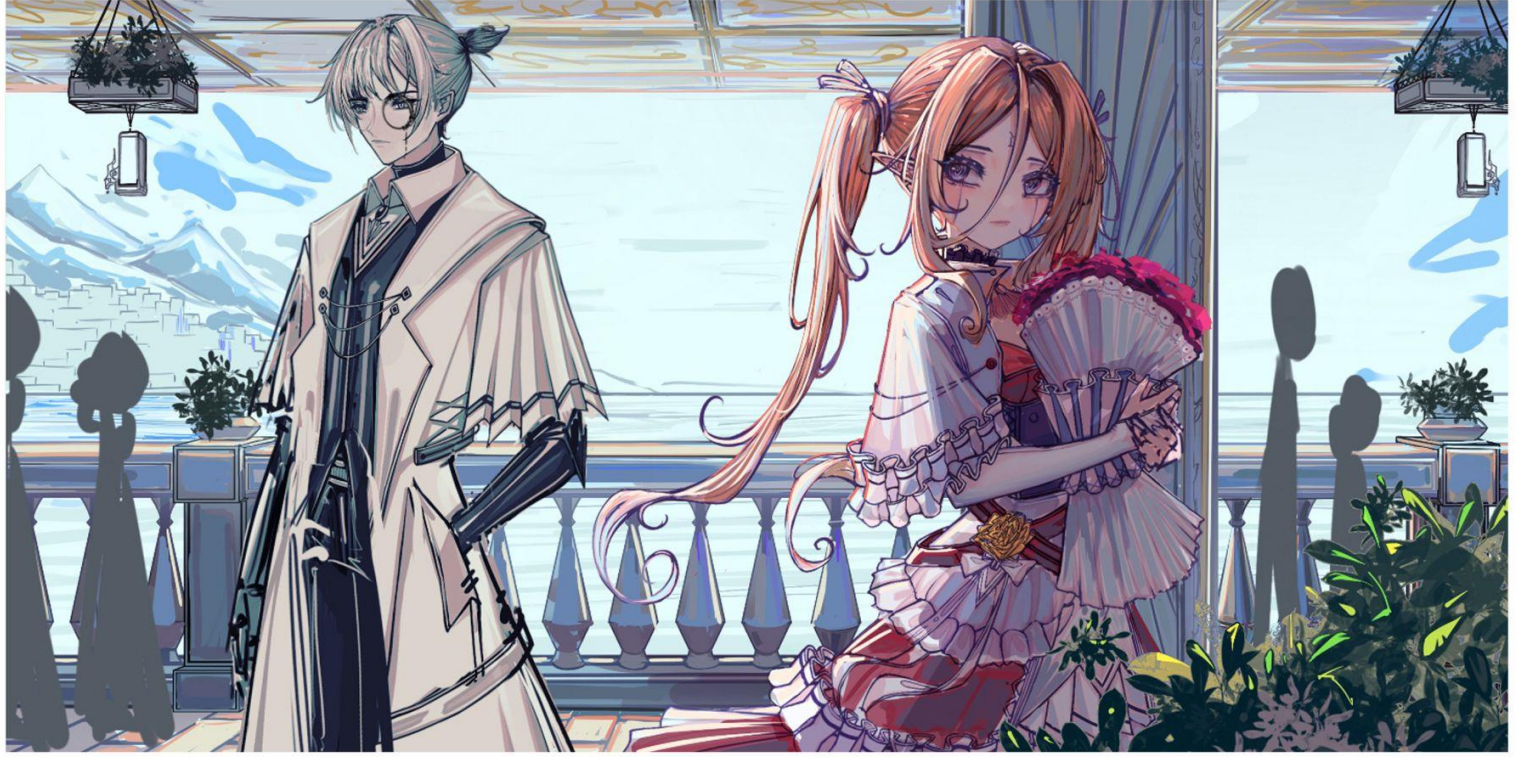

Lust Gluttony Greed Sloth Wrath Envy Pride

NAME: S

OCCUPATION: DOCTOR

依
頼
繪
E
N
T
R
U
S
T
M
E
N
T

オリジナル

ORIGINAL

NAME: シグマ

RACE: 宇宙人

ARMS。: 両刀、やり

東京に着陸 日本文化が好き宇宙人

制作中

オリジナル ORIGINAL

THEME: 墮天使

クトゥルフの信者

オリジナル
ラフスケッチ

ラフスケッチ