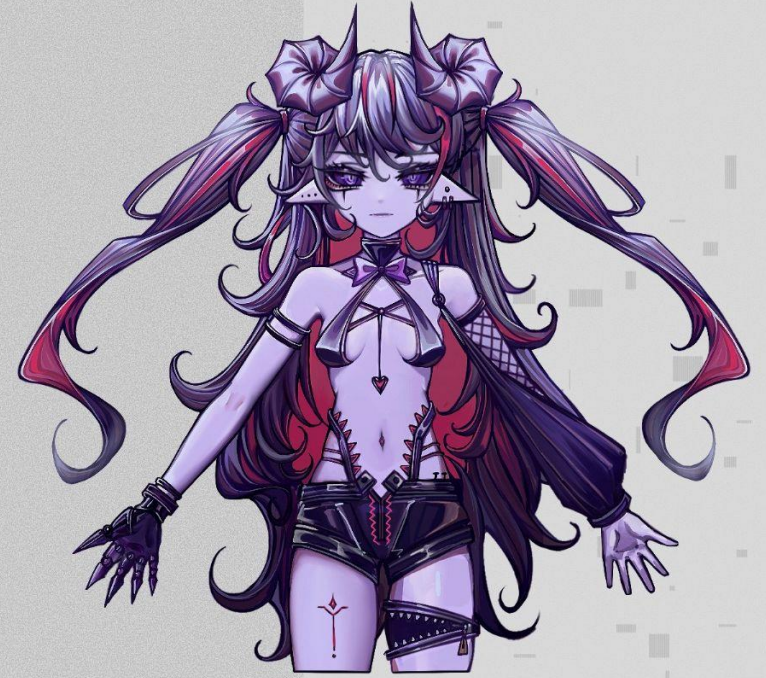

Lust Gluttony Greed Sloth Wrath Envy Pride