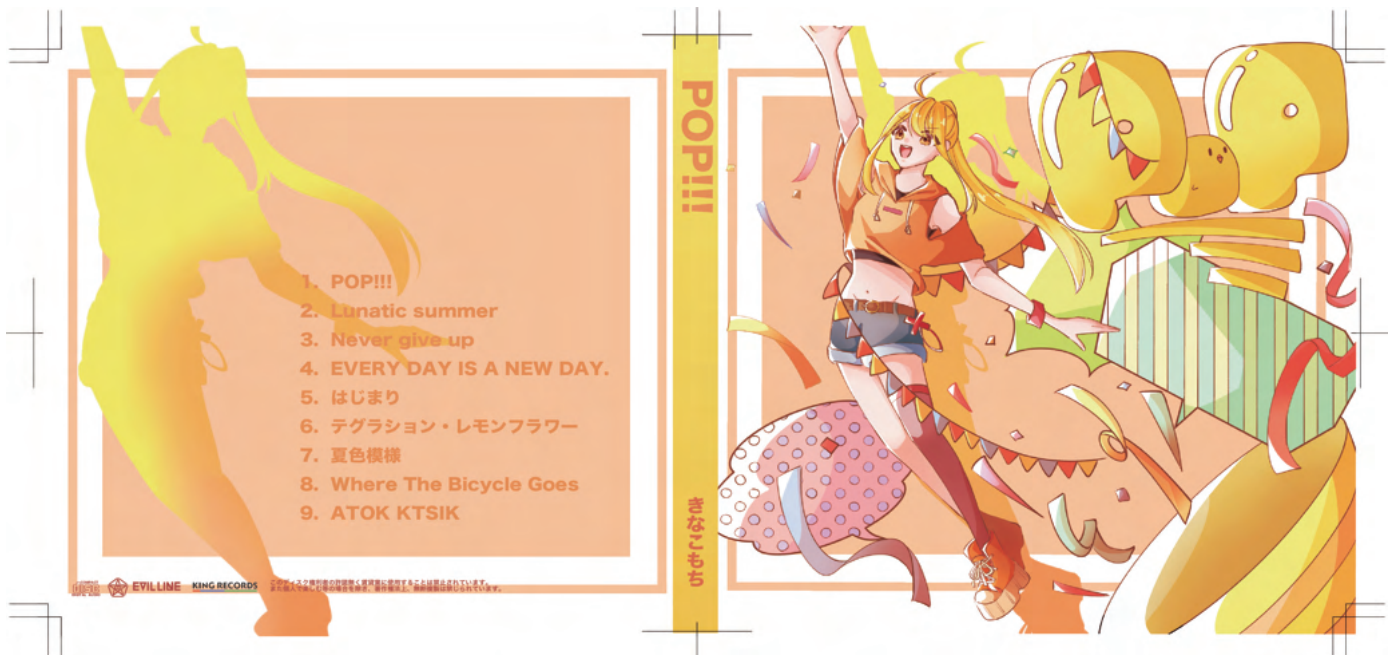

キナコ

心夢羽が夢の世界で生み出したキャラクター。みんなを引っ張るタイプだが周りをよく見ている。

製作時間 : 3時間
使用ソフト : ibisPaintX

グッズ・広告デザイン

小説装丁デザイン

実際に存在する小説のデザイン。
サスペンス系の小説なので不穏感
を出しました。実際の大きさとは
異なる物御配置にすることで不安
定さを際立たせました。

イラスト制作時間 : 6時間半
イラレ文字組み等の制作時間 : 2時間
使用ソフト : ibisPaintX・Illustrator

CD ジャケットデザイン

オリジナルの CD ジャケットを想定したデザイン。明るくて元気の出るイメージが伝わるようにオレンジで色調を統一しました。イラレをはじめて触った時の作品です。

イラスト制作時間 : 7 時間
イラレ文字組み等の制作時間 : 3 時間
使用ソフト : ibisPaintX・Illustrator

メニューイラスト

クリームソーダのメニューイラスト。
メニュー名はそれぞれの色から由来
しています。