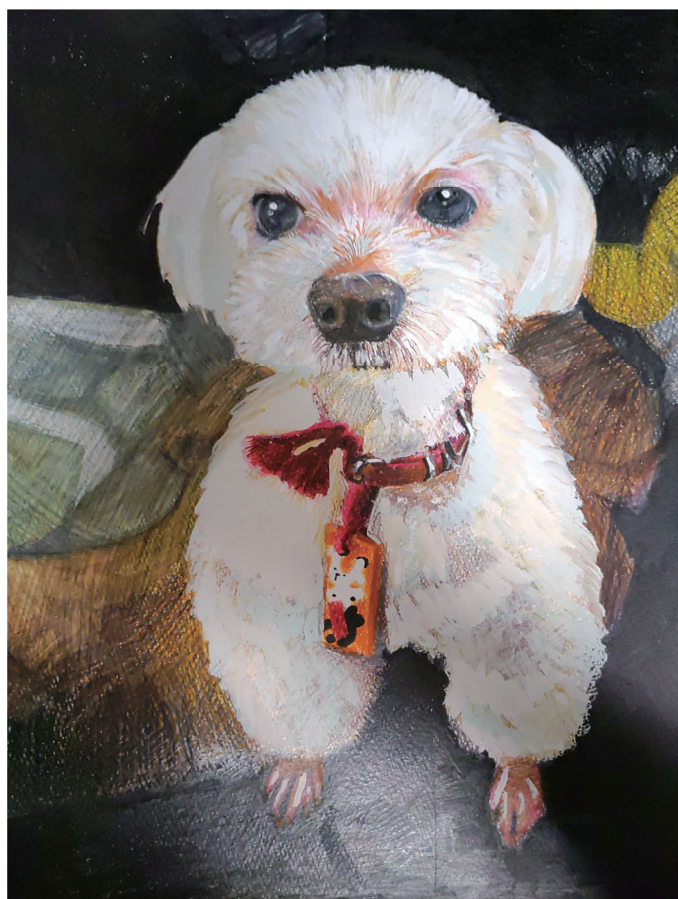

アパートの管理人さんの愛犬
ビッケちゃんを描きました。