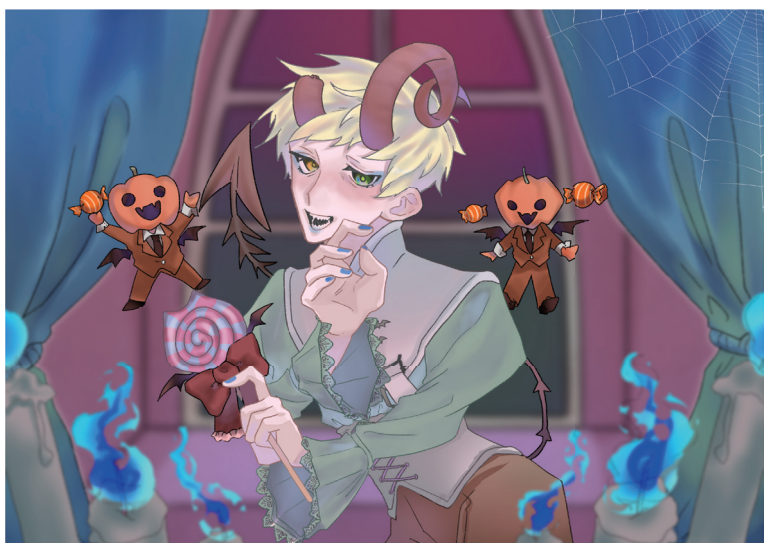

同一色 / 多彩色
制作時間 10 時間
2022/5
使用ソフト CLIP STUDIO PAINT