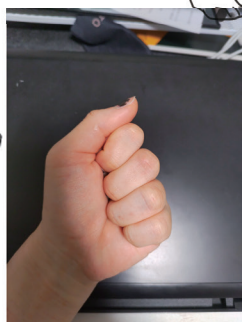

ゴスロリとゲームが好きな吸血鬼の子供
家系は高貴で裕福な生まれが、
毎月の小遣いをすぐ服と課金に使ってしまうため
広告収入と投げ銭目的でゲーム実況の配信を始める。

dessin & croquis

ラオコーン
制作時間 10 時間
2021/10
使用画材 鉛筆

瓶、林檎、煉瓦、布
制作時間 9 時間
2022/7
使用画材 鉛筆

球体
制作時間 6 時間
2022/5
使用画材 鉛筆

fan art&idea