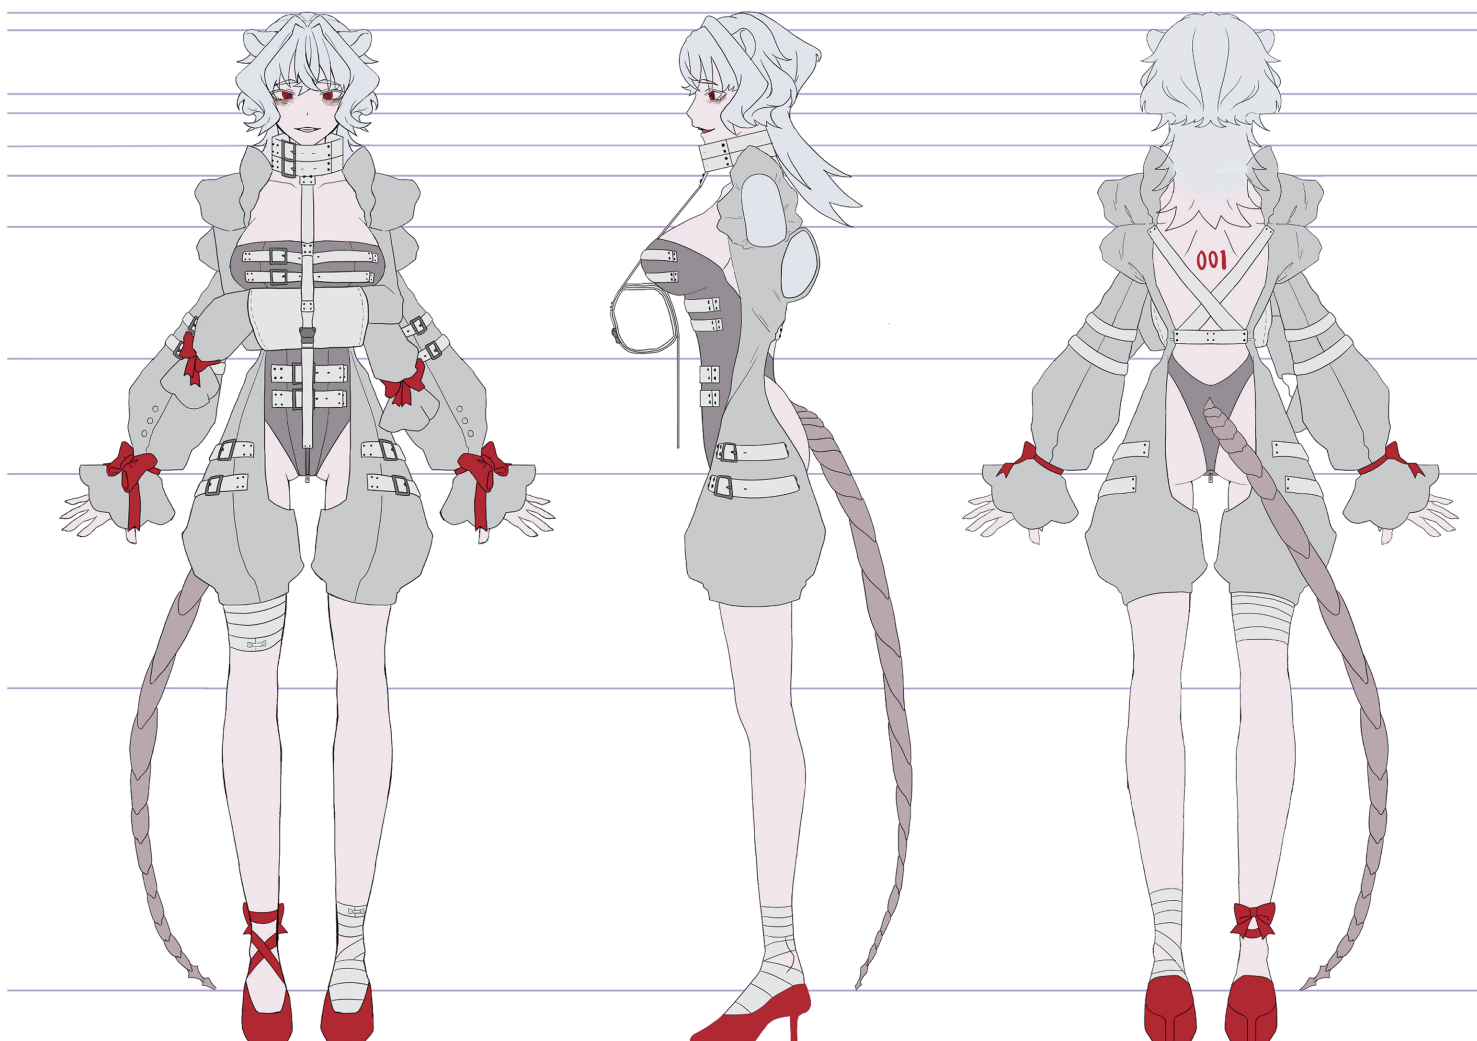

人型実験動物：シアンモデル(番号001)

ある年老いた天才科学者によって作られたハツカネズミと人間の混合種 科学者はこのモデルをととても気に入っていて、数百存在する彼女たち一人一人を大切に扱っている。

このモデルは腕が四つあるが、上の2本薬指が欠損している。
彼女たちはそれをひどく気にしているため、目に入ったり、そのことに触れてしまうと暴れ出してしまうため拘束具をつけている。(外見に触りない程度に)

それぞれの個体によって性格は違うが、どの個体も感情が1つ2つしかない。
背中の機体番号は科学者の手書き。刺青になっている。
モデルの人間部分の元となったのは科学者の娘。(彼が若い頃に亡くなっている)

character design

魔法少女 ザ・デュエル コンペ参加作品

イメージカラーは赤
ゆるふわ可愛い女王様で
触れたら怪我をするという意味で
薔薇のモチーフを多く入れました

まほえる / 後期
制作時間 13 時間
2023/1
使用ソフト CLIP STUDIO PAINT

イメージカラーは青
天文学が好きな委員長という意味で
誰にでも平等に接するという意味で
天秤座のモチーフ入れました

まほえる / 前期
制作時間 10 時間
2022/6
使用ソフト CLIP STUDIO PAINT

鬼面をつけると
変身

内神装になるため
装飾は外なる
鬼の力が使えるようになる

主人公

神社の神主の子供として生まれた双子

安倍晴明の魂を二つに分けた生まれ変わり

舞台は令和、東京

幽霊や妖怪など信じる人はほとんどいない現代日本で

突如暴れ始める都市伝説の化け物たち