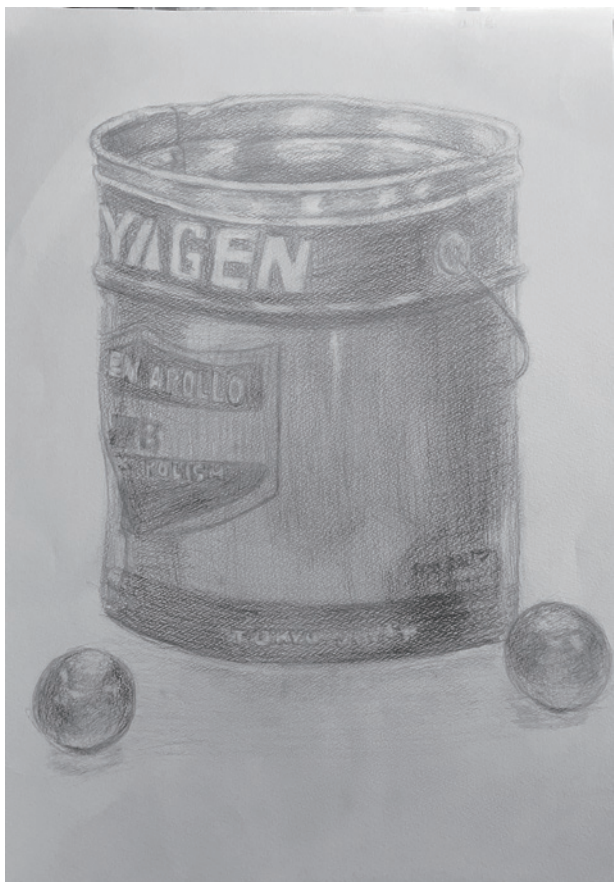

■ デッサン / クロッキー

缶のデッサン
製作時間 6 時間