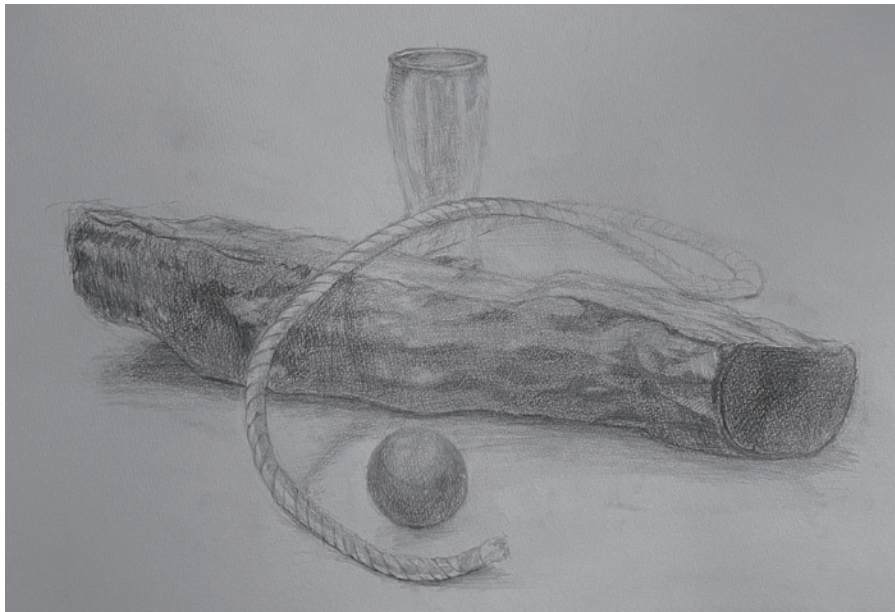

木のデッサン
製作時間 7 時間