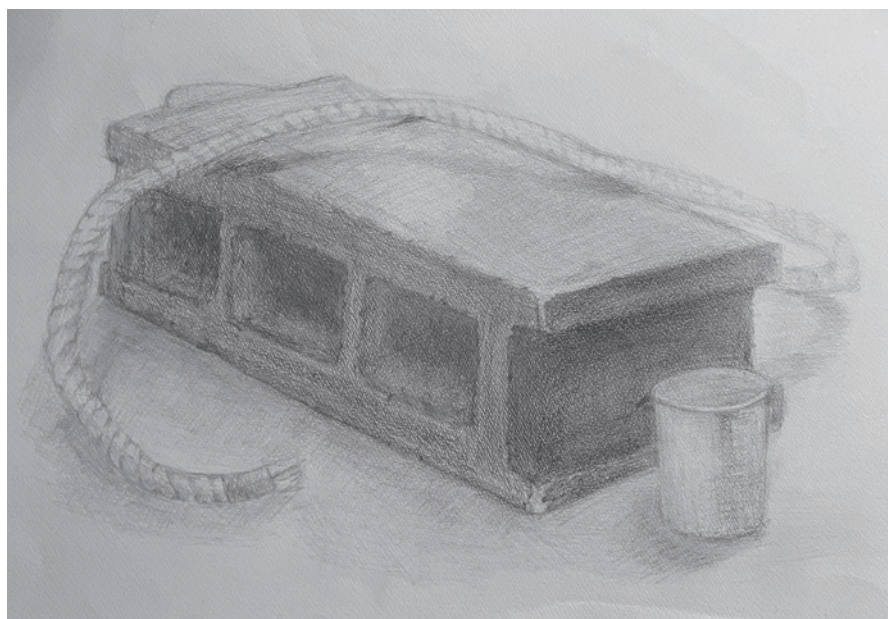

CLIP STUDIO PAINT

パース課題

制作時間 4 時間

CLIP STUDIO PAINT

■ デッサン / クロッキー

缶のデッサン
製作時間 6 時間

ブロックのデッサン
製作時間 7 時間

木のデッサン
製作時間 7 時間