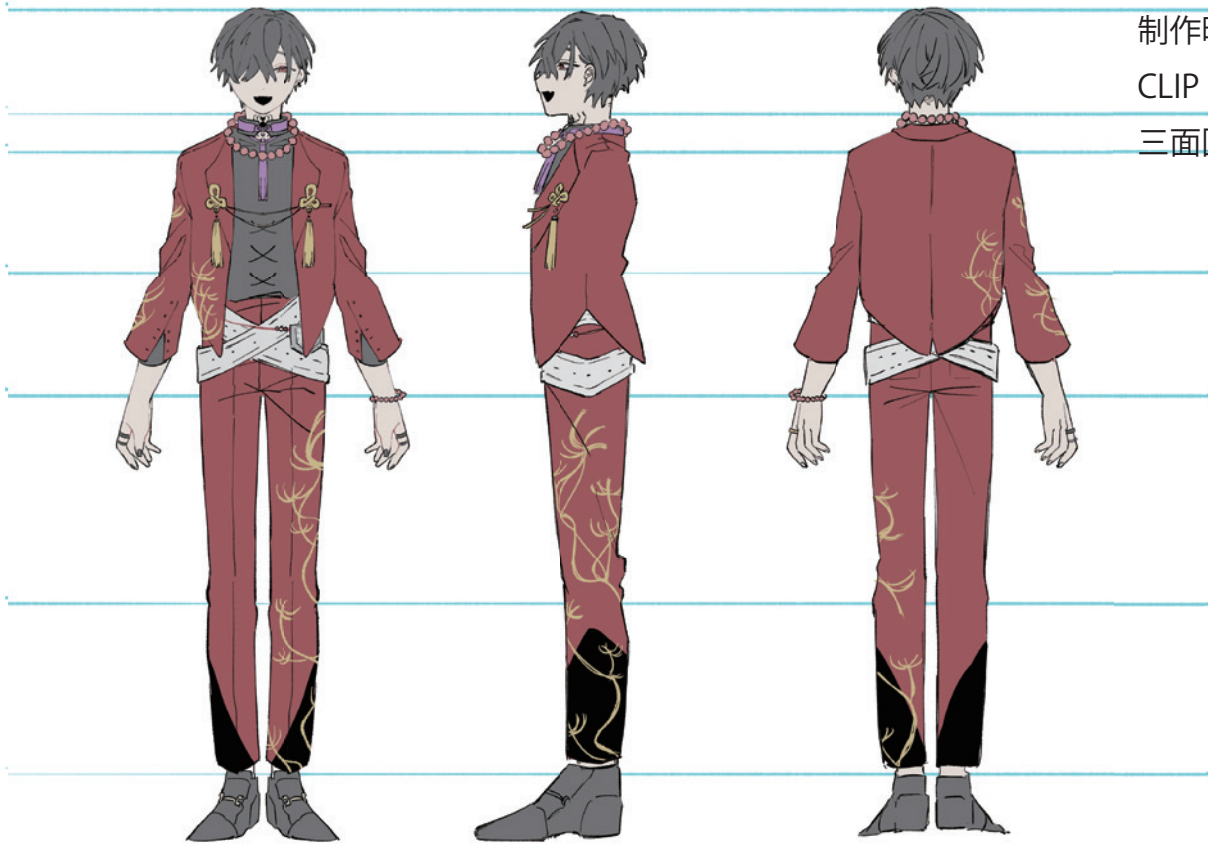

制作時間 4 時間
CLIP STUDIO PAINT
三面図