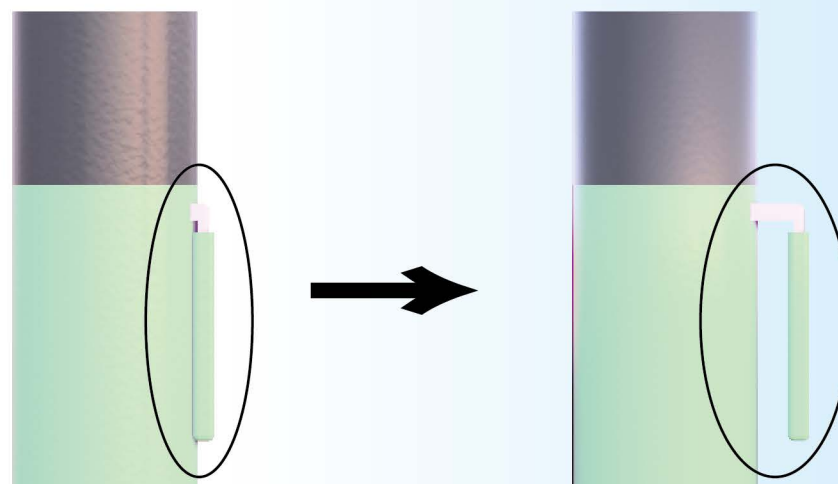

# コンパクト歯ブラシセット

---

折り畳み歯ブラシと  
コップケースの2セット。

曲げて普通の歯ブラシとして使う。

伸ばしてコップの取っ手に。

ホルダーハンド

# HOLDER HAND

---

ウェイターの手をモチーフにした  
トイレットペーパーホルダー。

2つのパーツに分ける。  
分けた間からトイレットペーパーを  
補充可能。

袖に当たる部分は  
タオル掛けにもできる。

ムーダスト  
MOODUST

縦長で横幅の隙間を取らず  
3種の分別が可能。

球のキャスターでラクラク移動。