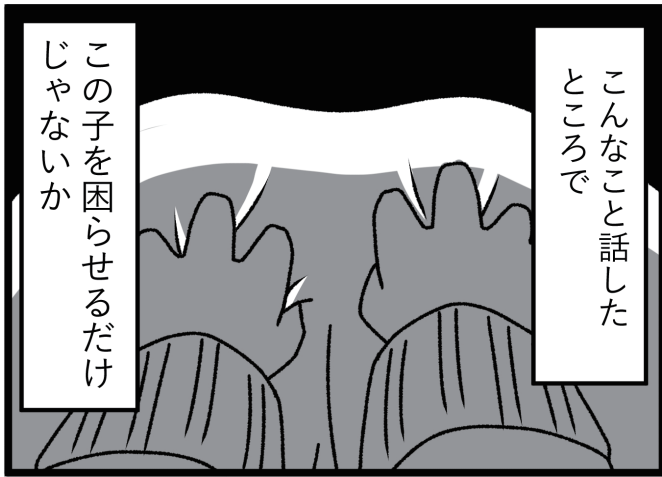

作品タイトル「創作キャラ ミニ立ち絵」  
制作時間：5時間  
使用ソフト：clipstudiopaint

作品タイトル「ミニキャライラスト」  
制作時間：2時間  
使用ソフト：clipstudiopaint

最後までご覧頂き  
ありがとうございました