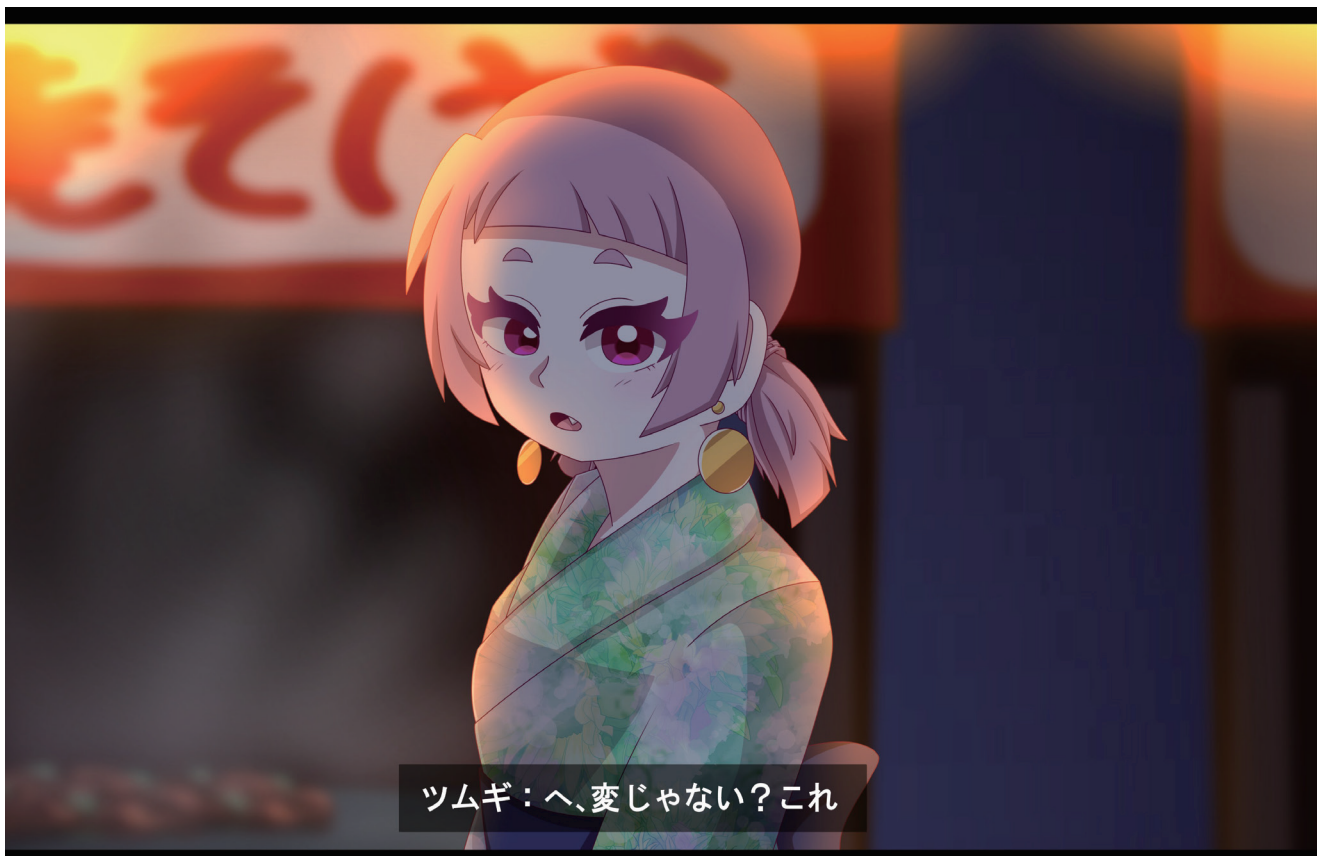

作品タイトル「アニメスクショ風イラスト」
制作時間：3時間
使用ソフト：clipstudiopaint