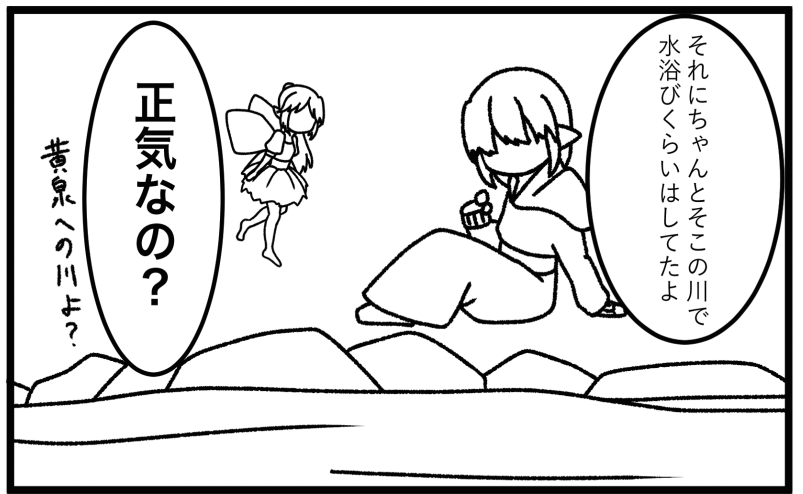

作品タイトル「創作キャラ ミニ立ち絵」  
制作時間：5時間  
使用ソフト：clipstudiopaint

作品タイトル「ミニキャライラスト」  
制作時間：2時間  
使用ソフト：clipstudiopaint

最後までご覧頂き  
ありがとうございました