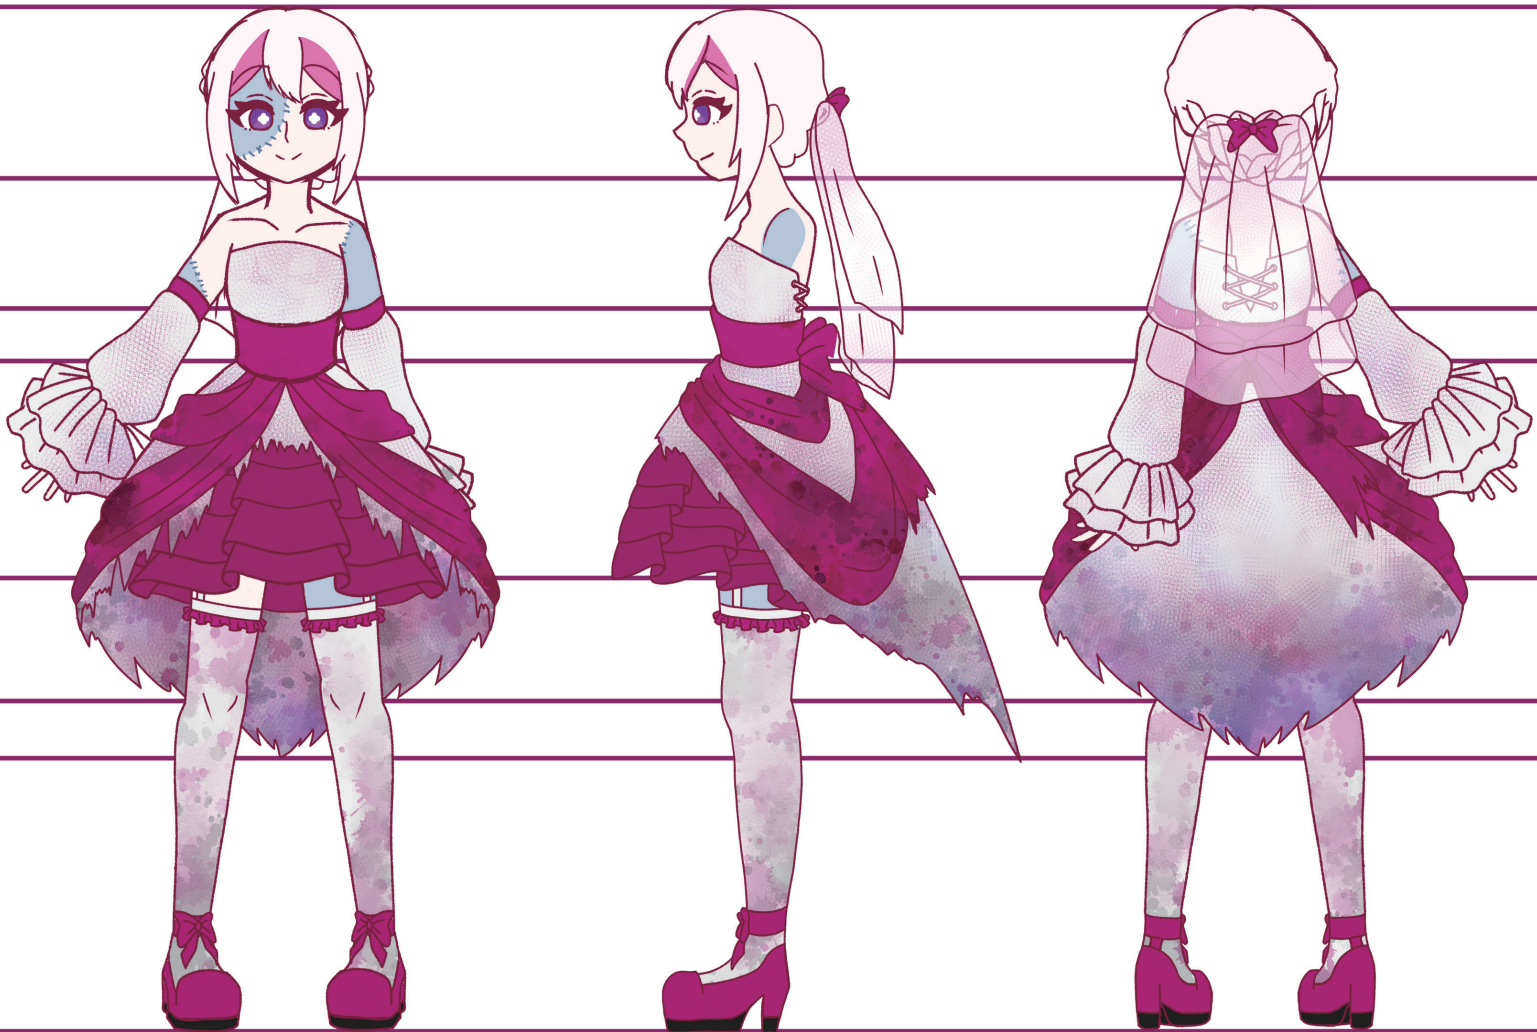

▷ Illustration

▷ Characterdesign

▷ Croquis

▷ Others

Illustration

作品タイトル「2023年お正月イラスト」  
制作時間：5時間  
使用ソフト：clipstudiopaint

作品タイトル「創作キャラ 夏休みの様子」  
制作時間：7時間  
使用ソフト：clipstudiopaint

作品タイトル「木の上から。」  
制作時間：4時間  
使用ソフト：clipstudiopaint

# Characterdesign

制作時間：3時間  
使用ソフト：clipstudiopaint

制作時間：3時間  
使用ソフト：clipstudiopaint

制作時間:7時間

使用ソフト:clipstudiopaint

モチーフ:おばけ×花嫁

名前:フルール

【設定】

病気で亡くなった少女が成仏しきらず蘇った姿。

生前から結婚願望が強く「将来の夢はお嫁さん」と熱く語っていた。

素敵な旦那さま募集中。

制作時間：3時間  
使用ソフト：clipstudiopaint

制作時間：3時間  
使用ソフト：clipstudiopaint

制作時間：2時間  
使用ソフト：clipstudiopaint

制作時間：4時間  
使用ソフト：clipstudiopaint

制作時間:1時間  
使用ソフト:clipstudiopaint