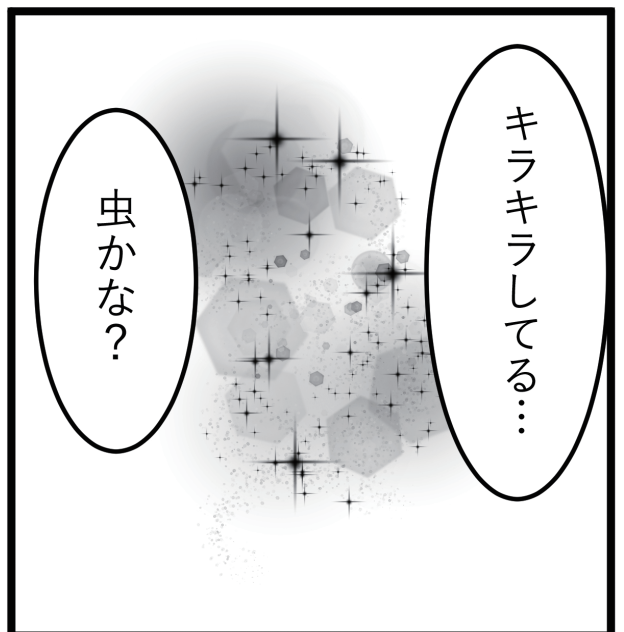

作品タイトル「創作キャラ ミニ立ち絵」  
制作時間：5時間  
使用ソフト：clipstudiopaint

作品タイトル「ミニキャライラスト」  
制作時間：2時間  
使用ソフト：clipstudiopaint

最後までご覧頂き  
ありがとうございました