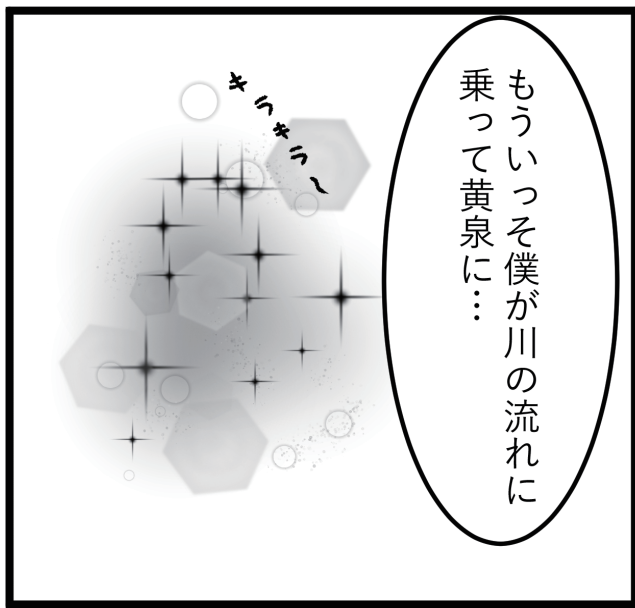

作品タイトル「創作キャラ ミニ立ち絵」  
制作時間：5時間  
使用ソフト：clipstudiopaint

作品タイトル「ミニキャライラスト」  
制作時間：2時間  
使用ソフト：clipstudiopaint

最後までご覧頂き  
ありがとうございました