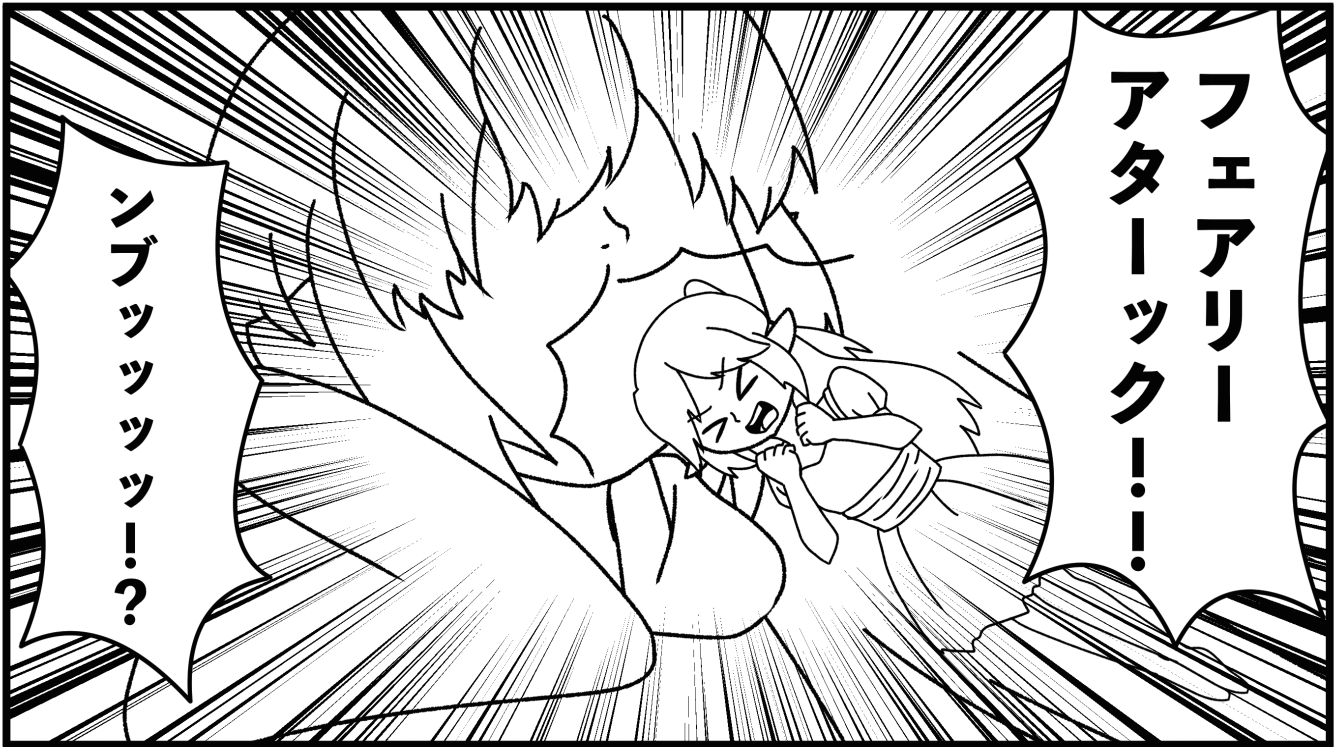

作品タイトル「創作キャラ ミニ立ち絵」  
制作時間：5時間  
使用ソフト：clipstudiopaint

作品タイトル「ミニキャライラスト」  
制作時間：2時間  
使用ソフト：clipstudiopaint

最後までご覧頂き  
ありがとうございました