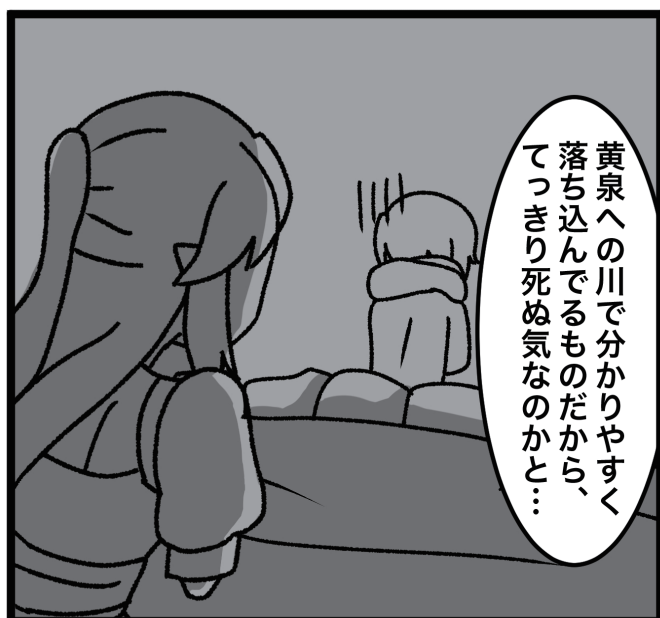

作品タイトル「創作キャラ ミニ立ち絵」  
制作時間：5時間  
使用ソフト：clipstudiopaint

作品タイトル「ミニキャライラスト」  
制作時間：2時間  
使用ソフト：clipstudiopaint

最後までご覧頂き  
ありがとうございました