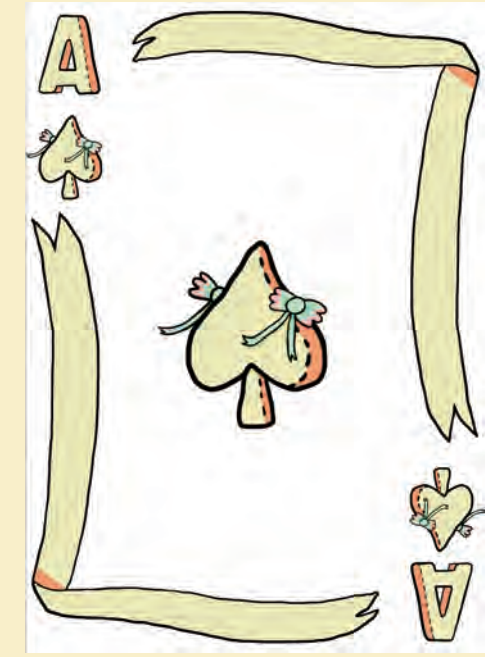

ホ
ト
ラ
ッ
ホ

プロフェッショナル

ポート
フォリオ

目次

富山 直希
とみやま なおき
PN: あべこべん

夕焼けと魔女と鉄道が好きな人です。
好きをモットーに絵を描いています。
絵について色々と勉強中です。

メールアドレス: naoki.tomiya73@gmail.com
ツイッター ID: @iRvrqDiAsIBEBiQ
電話番号: 080-4192-5176

- 1 オリジナルイラスト
- 2 学校課題
- 3 オリジナルキャラクター
- 4 デッサン・クロッキー

使用可能ソフト

フォトショップ

イラストレーター

アナログ

【冬の魔女散歩】

使用ソフト：Photoshop
制作時間
構想～線画まで：6時間26分
色塗り：13時間
合計：19時間26分

冬の季節に仲良く外に出る二人の絵を描きました。
この絵の頑張ったところは今の画力で描けている物の質をあげたこと、光が当たる向きやパースを考えて線画や影を描いたことです。

Ps

【セリーグ二連覇!!】

使用ソフト：Photoshop

東京ヤクルトスワローズがセリーグ二連覇を達成した記念として描きました。背景はスワローズのユニホームで使われている紺・白・赤のトリコロール柄をバランスよく塗り、真ん中で喜ぶキャラクターの両手をピースにすることで、セリーグ二連覇を表しました。

Ps

【ずっとなかよし!!】

使用ソフト：Photoshop

東京デザイナー学院で行われたデザイナーズマーケットで展示した作品です。読み札と取り札を合体させた「わ」から始まるカルタ風イラストの中から一枚を選びました。読み札の文と写真から、お互いに仲が良いところを見てわかるようになっています。

【「お菓子くれなきゃシメちゃうぞ?」】

主線なしのイラストをやってみたかったので、去年のハロウィンイラストでやってみました。
左はお化けパーカー、右は魔女のコスプレをしています。
素直にお菓子を渡さないと何をされるかわからない、ちょっと怖いところを絵の構図や表情から出しています。

使用ソフト：Photoshop
制作時間：6時間23分

【アッシュェロとリーの部屋】

使用ソフト：Photoshop
制作時間：23時間41分