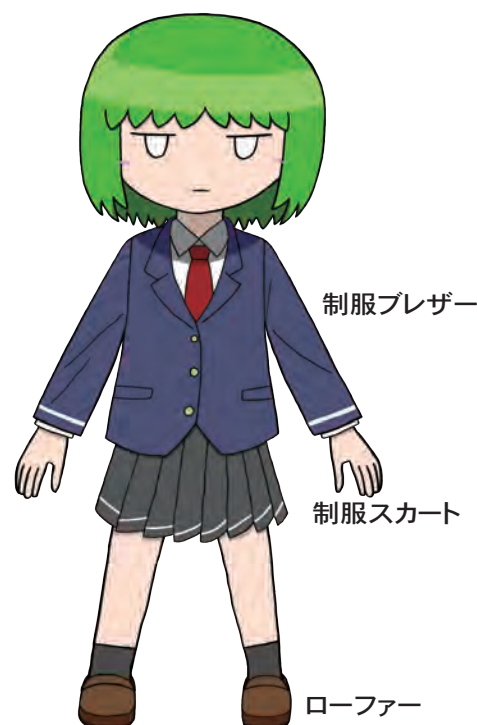

Kuriyama Midori

正面

横

背面