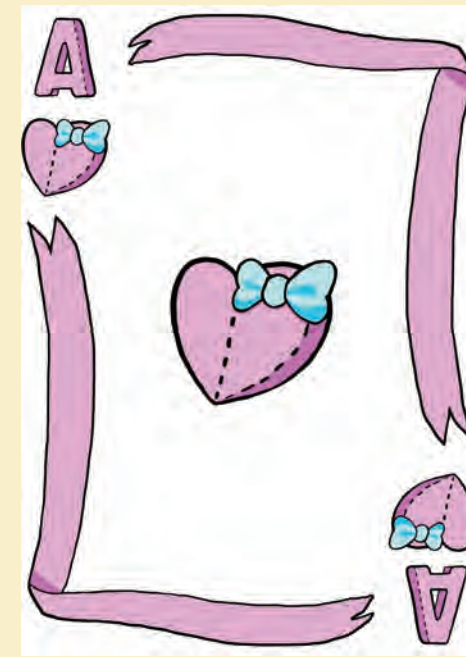

使用可能ソフト

フォトショップ

イラストレーター

アナログ

【冬の魔女散歩】

使用ソフト：Photoshop
制作時間
構想～線画まで：6時間26分
色塗り：13時間
合計：19時間26分

冬の季節に仲良く外に出る二人の絵を描きました。
この絵の頑張ったところは今の画力で描けている物の質をあげたこと、光が当たる向きやパースを考えて線画や影を描いたことです。

Ps

【セリーグ二連覇!!】

使用ソフト：Photoshop

東京ヤクルトスワローズがセリーグ二連覇を達成した記念として描きました。背景はスワローズのユニホームで使われている紺・白・赤のトリコロール柄をバランスよく塗り、真ん中で喜ぶキャラクターの両手をピースにすることで、セリーグ二連覇を表しました。

Ps

【ずっとなかよし!!】

使用ソフト：Photoshop

東京デザイナー学院で行われたデザイナーズマーケットで展示した作品です。読み札と取り札を合体させた「わ」から始まるカルタ風イラストの中から一枚を選びました。読み札の文と写真から、お互いに仲が良いところを見てわかるようになっています。

【「お菓子くれなきゃシメちゃうぞ?」】

主線なしのイラストをやってみたかったので、去年のハロウィンイラストでやってみました。
左はお化けパーカー、右は魔女のコスプレをしています。
素直にお菓子を渡さないと何をされるかわからない、ちょっと怖いところを絵の構図や表情から出しています。

使用ソフト：Photoshop
制作時間：6時間23分

【アッシュェロとリーの部屋】

使用ソフト：Photoshop
制作時間：23時間41分

冬の狩人のお部屋をイメージしました。洋風のイメージを崩さないように資料を参考にしながら描きました。薄暗い部屋の中に入ってくる光とそれに照らされて出てくる影をこだわって描きました。
アッシュェロは白髭の男で、窓の方に座っているキャラクターは冬の妖精のリーです。

【リボンとぬいぐるみのトランプカード】

使用ソフト：Photoshop
制作時間：13時間39分

リボンとぬいぐるみを組み合わせたトランプのカードです。明るい色を使って可愛らしい感じを出し、ジョーカーのカードはリボンのパターンや粹みみたいなのを加えて、特別な感じを出しました。ぬいぐるみのどこにリボンをつけるか、どうやってぬいぐるみみたいに描けるか、塗れるかを考えて描きました。