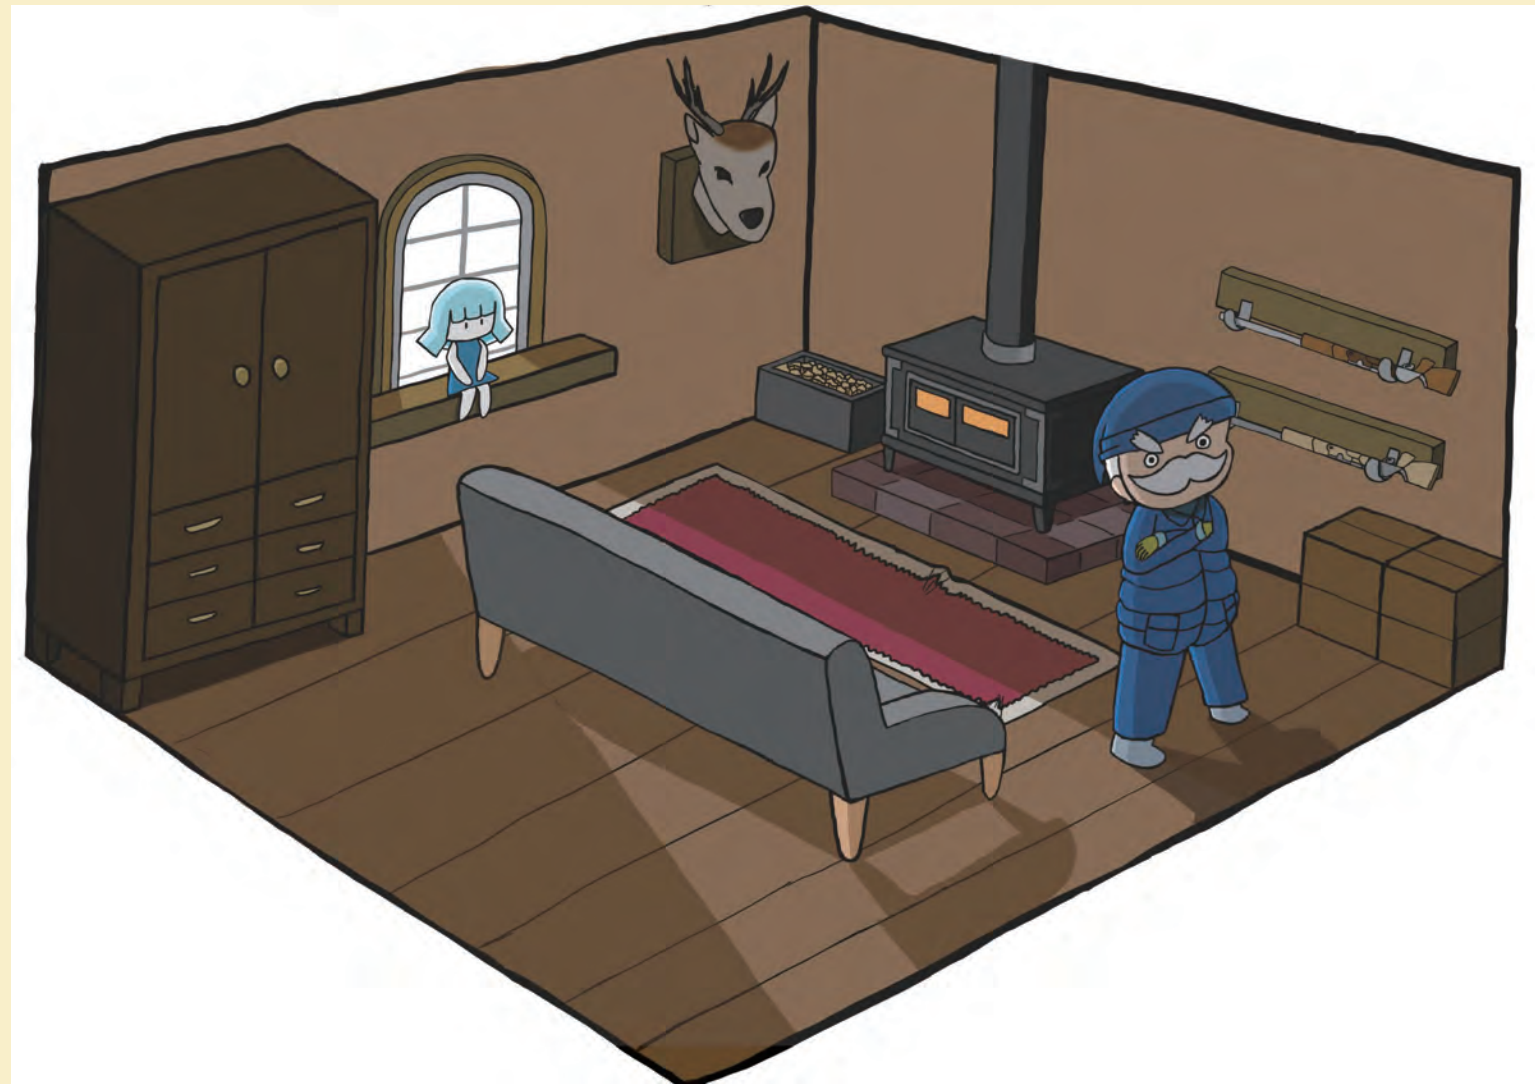

【アッシュェロとリーの部屋】

使用ソフト：Photoshop
制作時間：23時間41分

冬の狩人のお部屋をイメージしました。洋風のイメージを崩さないように資料を参考にしながら描きました。薄暗い部屋の中に入ってくる光とそれに照らされて出てくる影をこだわって描きました。
アッシュェロは白髭の男で、窓の方に座っているキャラクターは冬の妖精のリーです。

【リボンとぬいぐるみのトランプカード】

使用ソフト：Photoshop
制作時間：13時間39分

リボンとぬいぐるみを組み合わせたトランプのカードです。明るい色を使って可愛らしい感じを出し、ジョーカーのカードはリボンのパターンや粹みみたいなのを加えて、特別な感じを出しました。ぬいぐるみのどこにリボンをつけるか、どうやってぬいぐるみみたいに描けるか、塗れるかを考えて描きました。