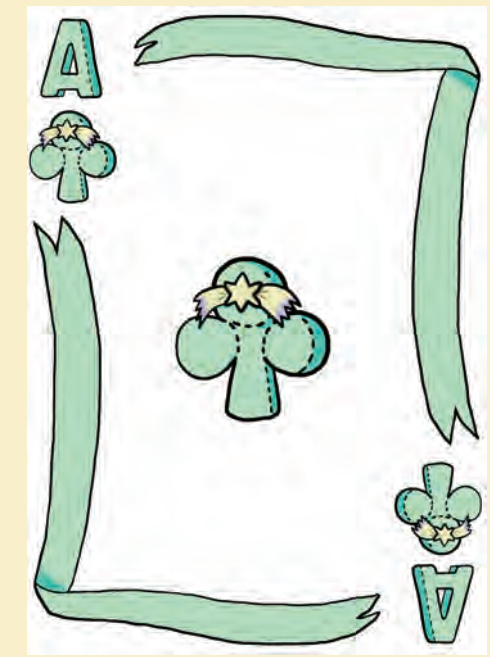

使用可能ソフト

フォトショップ

イラストレーター

アナログ

【冬の魔女散歩】

使用ソフト：Photoshop
制作時間
構想～線画まで：6時間26分
色塗り：13時間
合計：19時間26分

冬の季節に仲良く外に出る二人の絵を描きました。
この絵の頑張ったところは今の画力で描けている物の質をあげたこと、光が当たる向きやパースを考えて線画や影を描いたことです。

Ps

【セリーグ二連覇!!】

使用ソフト：Photoshop

東京ヤクルトスワローズがセリーグ二連覇を達成した記念として描きました。背景はスワローズのユニホームで使われている紺・白・赤のトリコロール柄をバランスよく塗り、真ん中で喜ぶキャラクターの両手をピースにすることで、セリーグ二連覇を表しました。

Ps

【ずっとなかよし!!】

使用ソフト：Photoshop

東京デザイナー学院で行われたデザイナーズマーケットで展示した作品です。読み札と取り札を合体させた「わ」から始まるカルタ風イラストの中から一枚を選びました。読み札の文と写真から、お互いに仲が良いところを見てわかるようになっています。

【「お菓子くれなきゃシメちゃうぞ?」】

主線なしのイラストをやってみたかったので、去年のハロウィンイラストでやってみました。
左はお化けパーカー、右は魔女のコスプレをしています。
素直にお菓子を渡さないと何をされるかわからない、ちょっと怖いところを絵の構図や表情から出しています。

使用ソフト：Photoshop
制作時間：6時間23分

【アッシュェロとリーの部屋】

使用ソフト：Photoshop
制作時間：23時間41分

冬の狩人のお部屋をイメージしました。洋風のイメージを崩さないように資料を参考にしながら描きました。薄暗い部屋の中に入ってくる光とそれに照らされて出てくる影をこだわって描きました。
アッシュェロは白髭の男で、窓の方に座っているキャラクターは冬の妖精のリーです。

【リボンとぬいぐるみのトランプカード】

使用ソフト：Photoshop
制作時間：13時間39分

リボンとぬいぐるみを組み合わせたトランプのカードです。明るい色を使って可愛らしい感じを出し、ジョーカーのカードはリボンのパターンや粹みみたいなのを加えて、特別な感じを出しました。ぬいぐるみのどこにリボンをつけるか、どうやってぬいぐるみみたいに描けるか、塗れるかを考えて描きました。