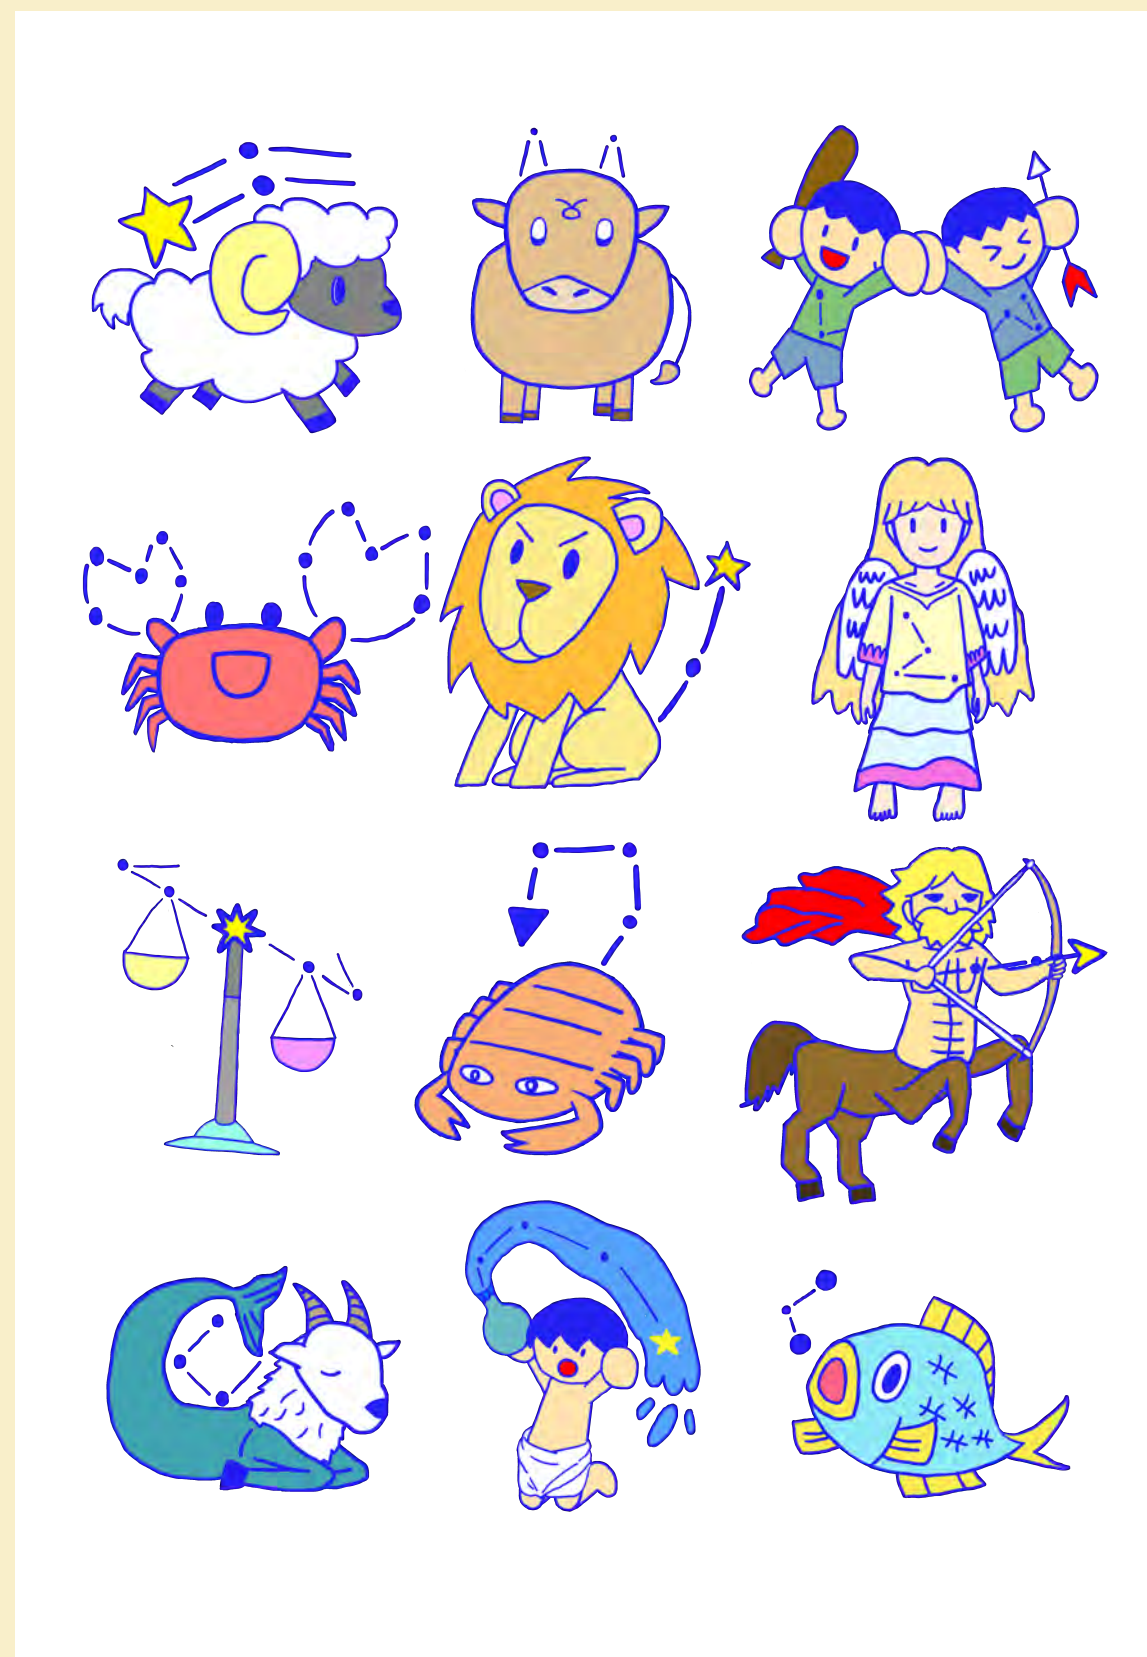

【カットイラスト - 星座 -】

共通する要素（青色の線画、星座のような点々マーク）をどこに入れるかを考えて描きました。雑誌で使われるようなシンプルかつ可愛いデザインを目指しました。

使用ソフト：Photoshop
Illustrator
合計制作時間：9時間37分
星座全種類完成：9時間10分