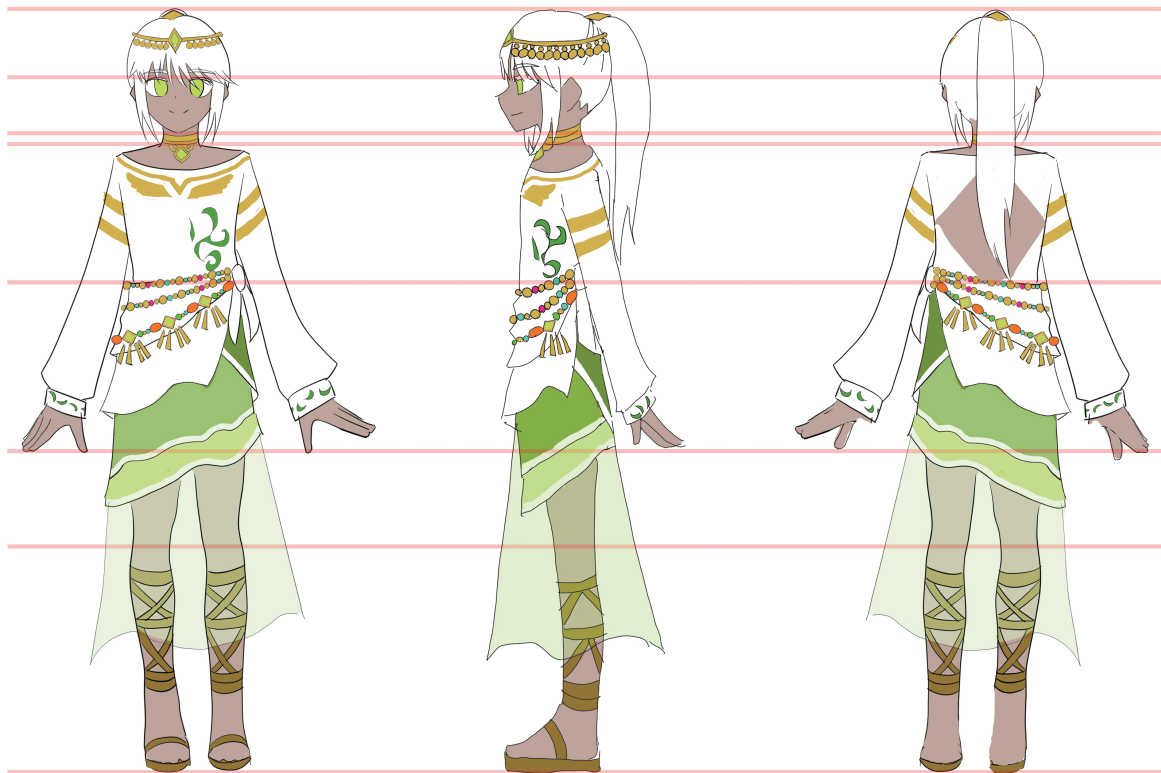

Ueno Natsumi

Ueno Natsumi
上野 夏実

つり目のキャラクターを書くのが好きです。
明るい世界観を表現したいと思っています。

専門学校東京デザイナー学院
コミックイラスト学科 在籍

CLIP STUDIO EX	<div style="width: 100%; height: 10px; background-color: #800040;"></div>
Adobe Illustrator	<div style="width: 25%; height: 10px; background-color: #800040;"></div>
Adobe Photoshop	<div style="width: 50%; height: 10px; background-color: #800040;"></div>
Live 2D	<div style="width: 50%; height: 10px; background-color: #800040;"></div>

Character design |

Illustration |

Concept art |

Fun art |

Dessin/Croquis |

Idea |

Character design |

Live2D モデル
CLIP STUDIO PAINT

デザイナーズマーケット展示作品キャラクター
CLIP STUDIO PAINT

ネウル・フィンセント

卯月の国の第2王子 天然で温厚な性格 実はとても頭が良く国王に変わって政治を操っている

三面図 CLIP STUDIO PAINT

赤と青のキャラクターイメージ CLIP STUDIO PAINT

作品タ

チャイナギャル
CLIP STUDIO PAINT

チャイナ肉まんやさん
CLIP STUDIO PAINT

ギルティ天使
CLIP STUDIO PAINT