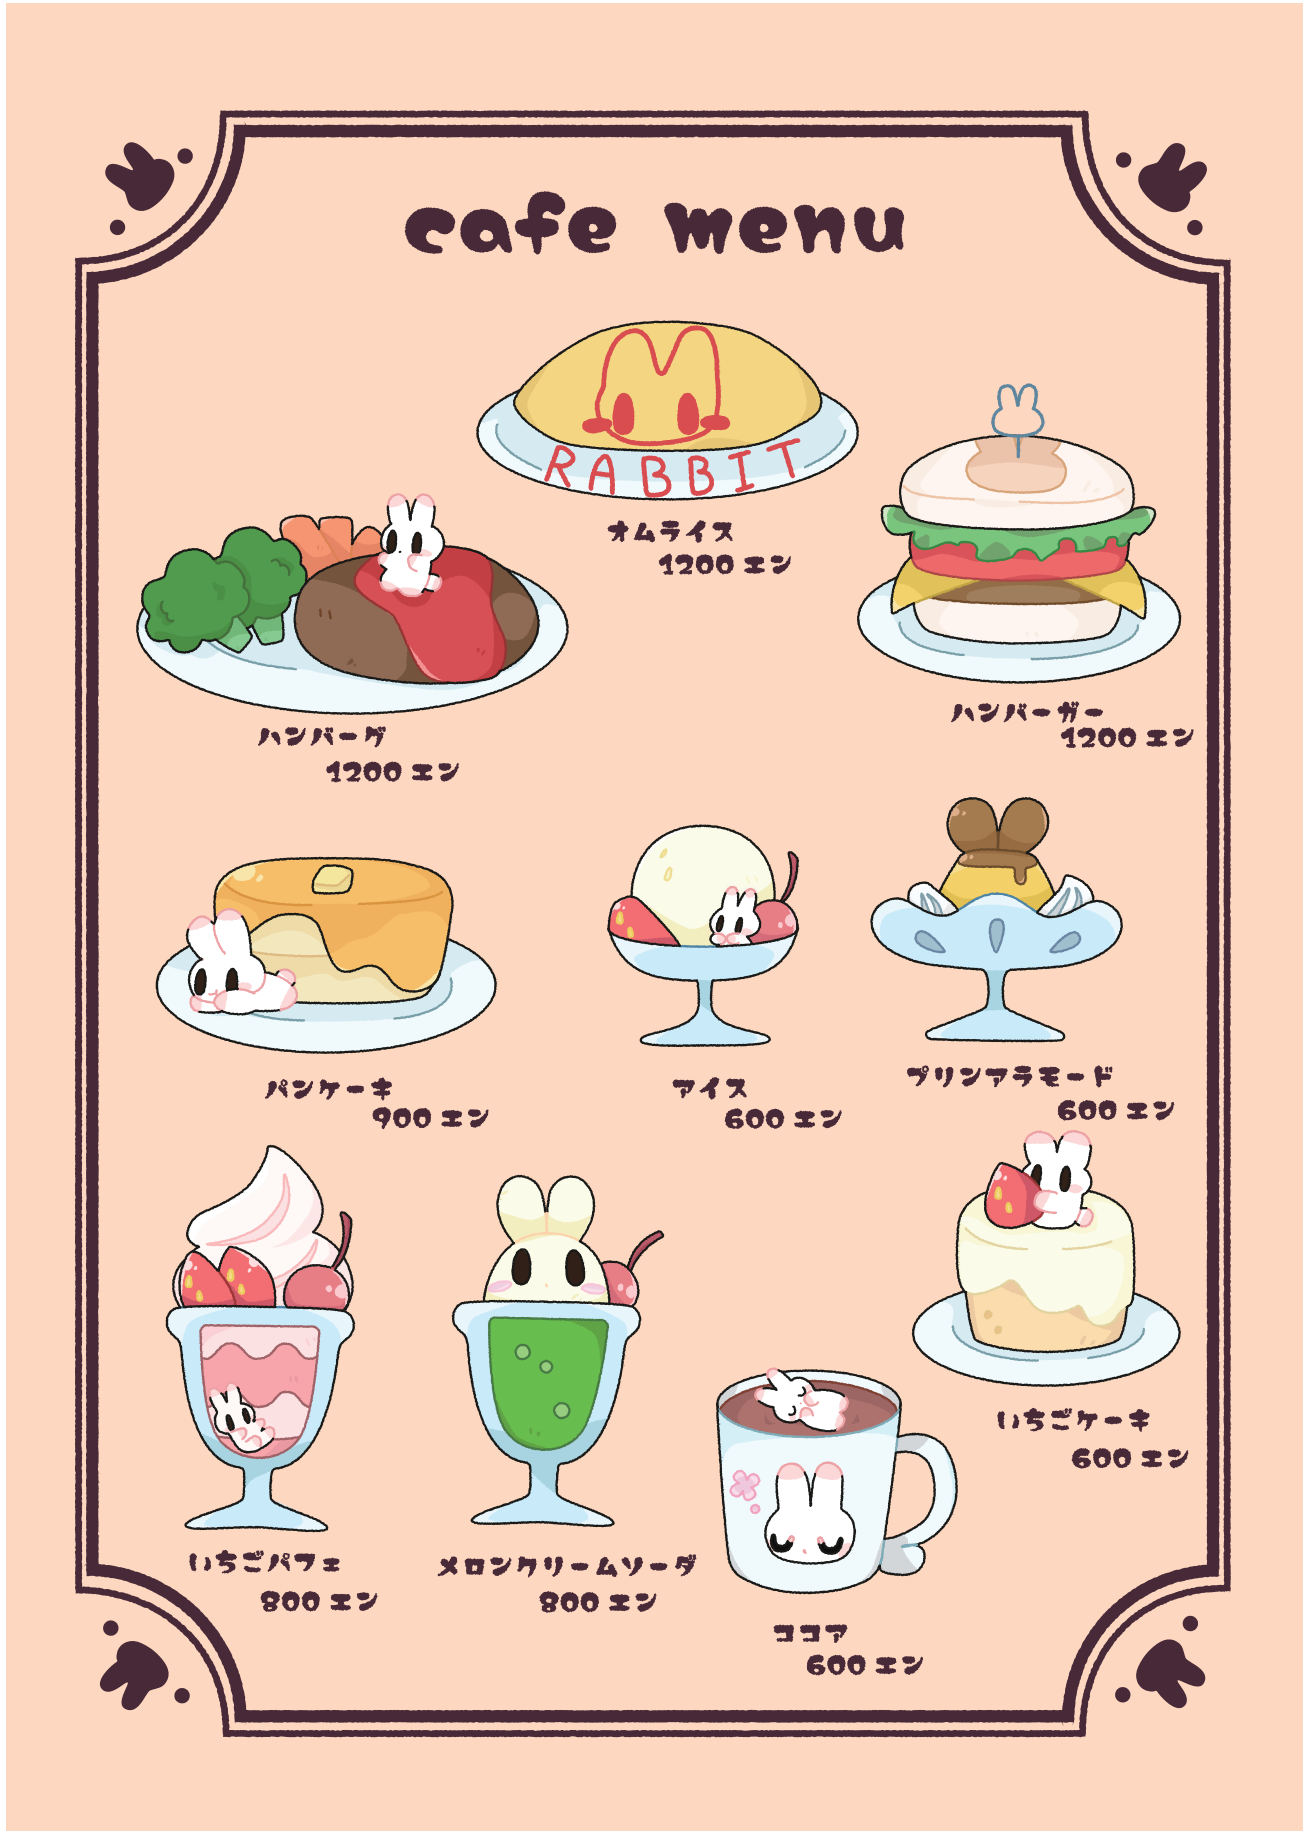

あわてんぼうでちょっとぬけているところがある

むかし、にんげんかいでサーカスだんにつかまったことがある

🐱 ねこさん 🐱

おとこのこ

ものしずかであまりしゃべらない

うさぎのまちに1びきだけひっそりすんでいる

キャラクターデザイン

アップルティ-イメージイラスト

アップルティ-ちゃん

優しく癒してくれる女の子
貴族のお姫様 18歳

カットイラスト

カットイラスト

かぞくイラスト

カットイラスト

せいぞイラスト

デザイン