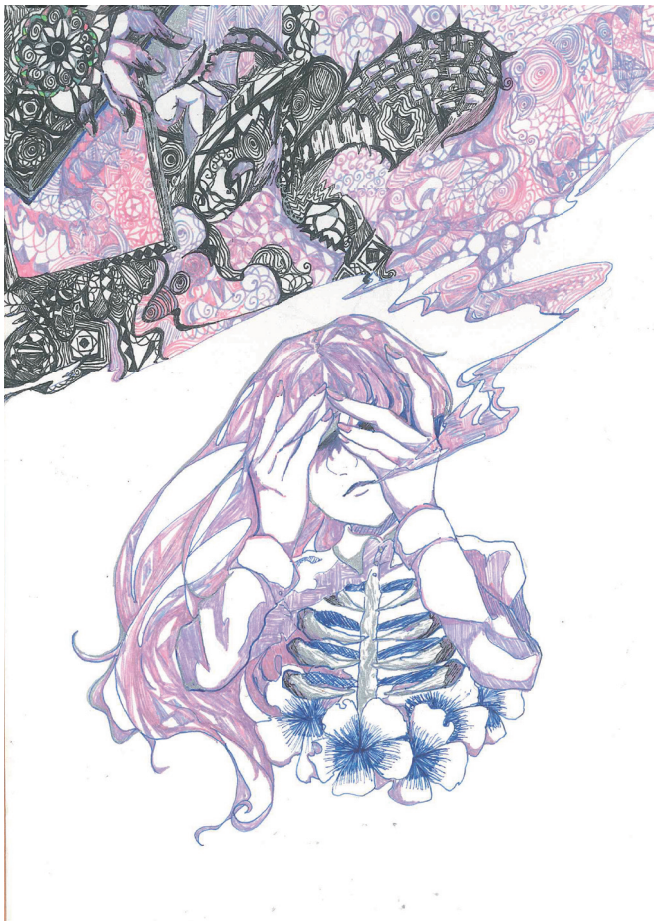

ボールペンで描いたイラストです。