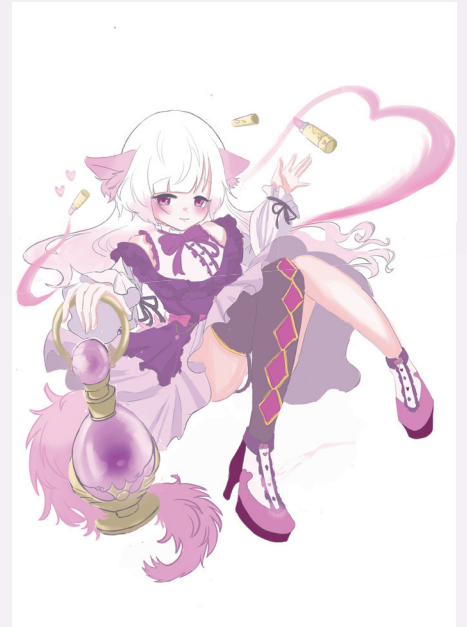

イラストレーション

キャラクターデザイン

クロッキー

その他

photoshop / 10 時間 / 2022

行灯の光源を意識しながら冬の温泉に浸かる女の子を描きました。  
背景の奥行きをと手前の光源を意識して描きました。

魔立高校の2年生。  
天使の家系で生まれたが白髪褐色肌と他の天使とは異なった容姿で生まれる。そのせいで特別扱いされるが本人は内心億劫に感じておりできるなら静かな日常を求めている。  
学校には形だけの在籍であり普段は別棟に隔離されている。

魔立AKM学園

学生証

氏名 サレ

魔立高校の一年生。  
生まれつき変形した右手をしておりよく周りの魔生徒にからかわれるが本人は他の生徒に無い個性を自慢に思っている。  
可愛くない&重いという理由で武器は持たない。  
周囲からは自信家に見られる

学生として描いたので設定詳細を学生証風にしてみました。

photoshop / 8 時間 / 2023

photoshop / 25 時間 / 2023

photoshop / 一体 18 時間 / 2022

photoshop / 30 時間 / 2023

案

ラフ1

ラフ2

photoshop / 22 時間 / 2022

顔のバランスが崩れないように意識しながら三面図を描きました。  
キャラクターをイメージしたネームロゴも描いてみました。

ミニキャラ

御茶ノ水商店街イラストコンペで  
描かせていただいた似顔絵です

ボールペンで描いたイラストです。

犬と食べものを合わせたイラストのラフです。

タロット風イラストのラフです。

ご覧いただきありがとうございました。