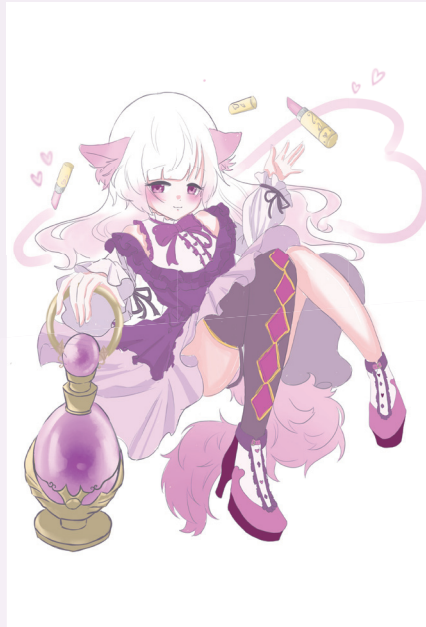

# イラストレーション

photoshop / 20 時間 / 2022

ライブの臨場感を意識して描きました。

photoshop / 18 時間 / 2022

photoshop / 一体 15 時間 / 2022

魔立AKM学園

学生証

氏名 シュクレ

魔立高校の2年生。  
天使の家系で生まれたが白髪褐色肌と他の天使とは異なった容姿で生まれる。そのせいで特別扱いされるが本人は内心億劫に感じておりできるなら静かな日常を求めている。  
学校には形だけの在籍であり普段は別棟に隔離されている。

魔立AKM学園

学生証

氏名 サレ

魔立高校の一年生。  
生まれつき変形した右手をしておりよく周りの魔生徒にからかわれるが本人は他の生徒に無い個性を自慢に思っている。  
可愛くない&重いという理由で武器は持たない。  
周囲からは自信家に見られる

学生として描いたので設定詳細を学生証風にしてみました。

photoshop / 8 時間 / 2023

photoshop / 25 時間 / 2023

photoshop / 一体 18 時間 / 2022

photoshop / 30 時間 / 2023

案

ラフ1

ラフ2

photoshop / 22 時間 / 2022

顔のバランスが崩れないように意識しながら三面図を描きました。  
キャラクターをイメージしたネームロゴも描いてみました。

ミニキャラ

御茶ノ水商店街イラストコンペで  
描かせていただいた似顔絵です

ボールペンで描いたイラストです。

犬と食べものを合わせたイラストのラフです。

タロット風イラストのラフです。

ご覧いただきありがとうございました。