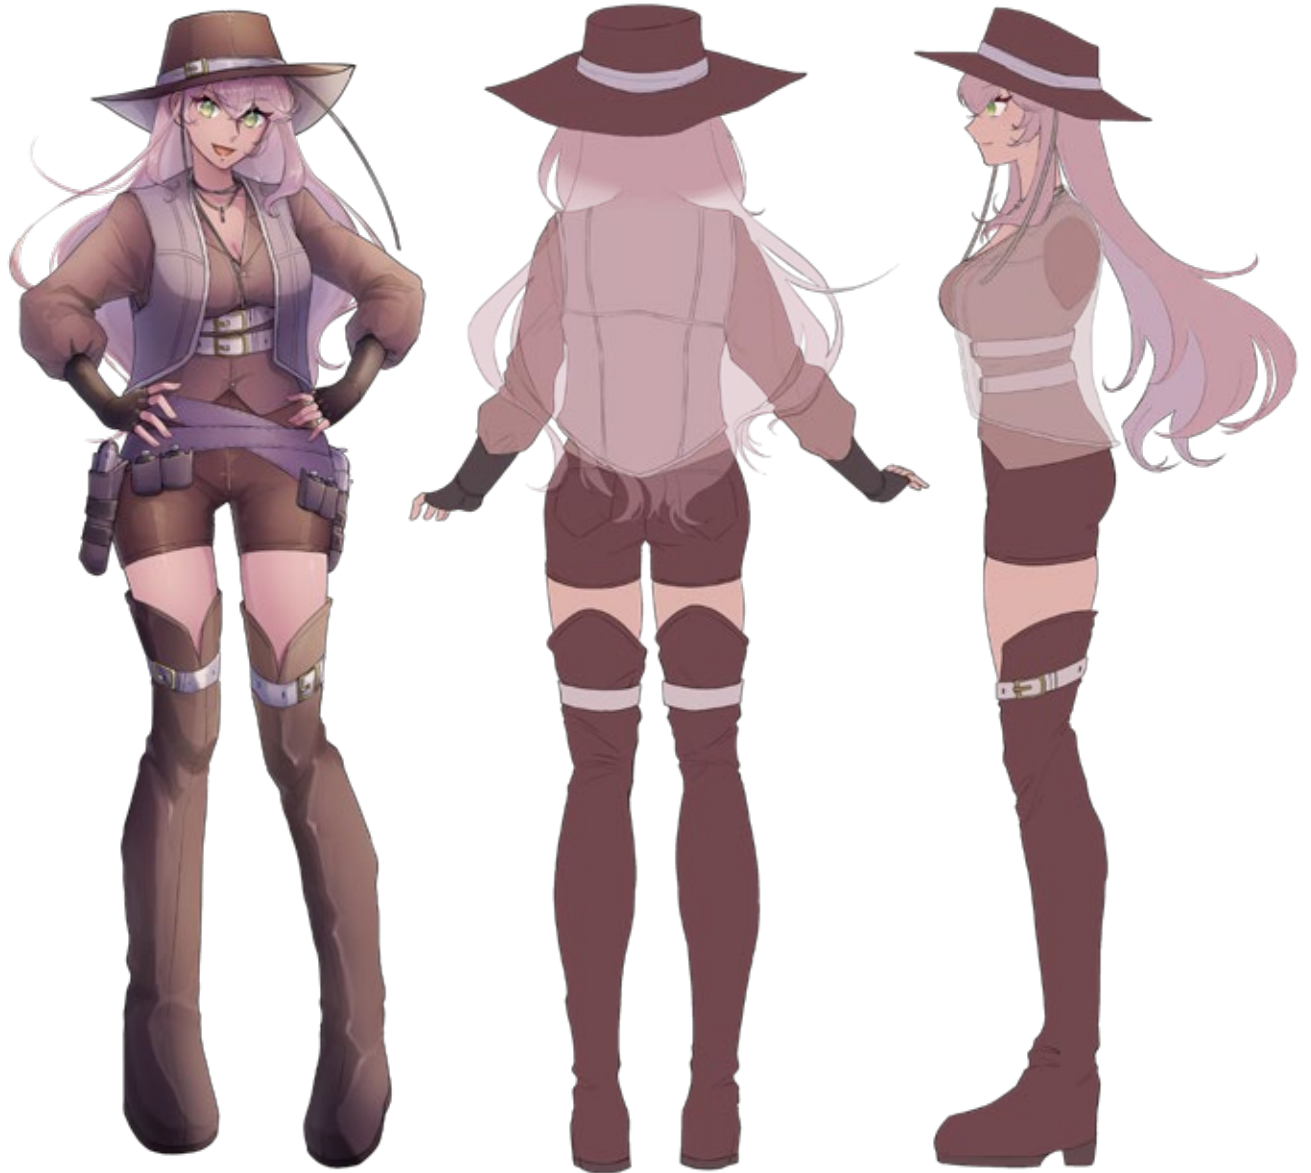

■ キャラクターデザイン

■ キャラクターイラスト

■ Illustrator

■ デッサン・クロッキー

■ 二次創作

■キャラクターデザイン

ジェーン・ミラー

両脇に大量の
ナイフを隠し
持っている

ドナ・バンバー

蹴り技、ビール瓶で攻撃

使用ソフト：Photoshop
制作時間：12時間

イライザ・バートレット

二丁拳銃（リボルバー）
の使い手

ラフ

巨鳥との戦闘シーン

三人のキャラクターを実際に同じ世界線に入れた時のイメージイラストです。ラフの段階ではあまりメリハリがなかったのを、先生に指摘して頂き最終的には奥行き感がある作品になりました。

Name: ネル（姉） / エディ（弟）

双子の姉弟。行動する時はいつも一緒。ネルは気が強く、エディは温厚。なので主導権はネルが握っている。「何でも屋」を見つけては、ついて行ってしまふ二人である。しかし、お母さんにバレた時は「迷惑だから」と回収されてしまふ。

ラフ1

シチュエーションはリタとアレクシスが猫を追っている場面です。そこをたまたま通りかかったナンシーと、遊んでいた双子。

初めはタテ画面で制作しようとしていました。しかしイラストに窮屈感が出てたので、ヨコ画面に変更しました。そしたら、かなり見栄えがよくなり奥行きもでたかと思います。

ラフ2

おいかけっこ

背景のみ

背景の落書きのデザインも一つ一つ自分で考えましたのでそこも見
て頂ければと思い、背景のみも載
せました。

ヤクルトの擬人化

赤と白をメインに仕上げました。
ポイントは帽子の模様と、チェックのマーク。靴にはYの形をした尾錠を施しています。

ラフ

■キャラクターイラスト