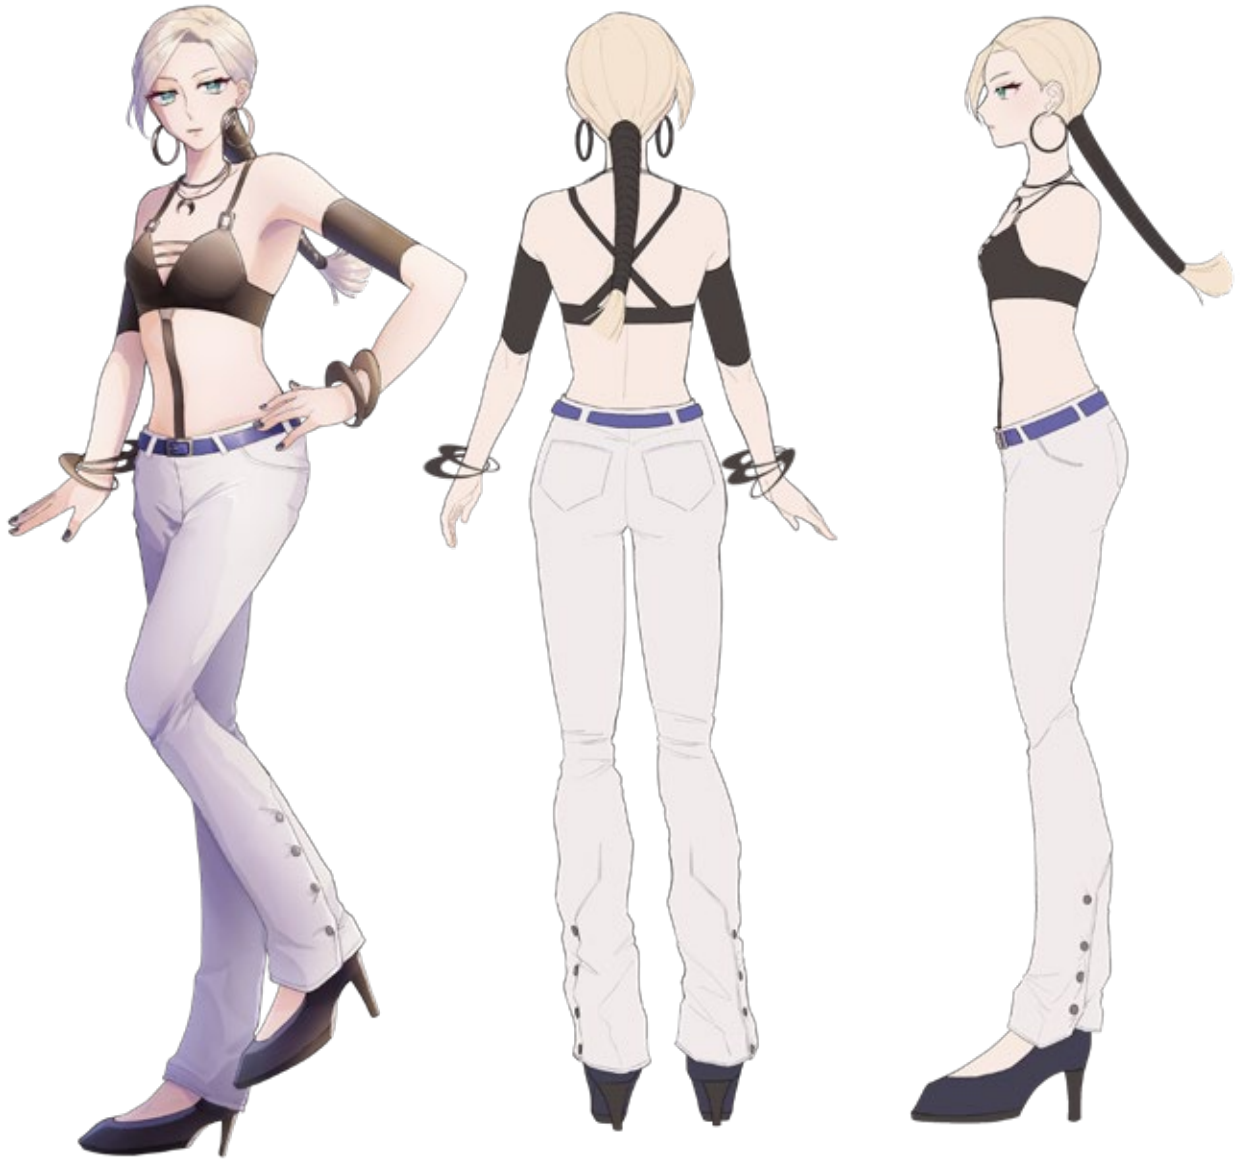

■ キャラクターデザイン

■ キャラクターイラスト

■ Illustrator

■ デッサン・クロッキー

■ 二次創作

■キャラクターデザイン

ジェーン・ミラー

両脇に大量の
ナイフを隠し
持っている

ドナ・バンバー

蹴り技、ビール瓶で攻撃

使用ソフト：Photoshop
制作時間：12時間

イライザ・バートレット

二丁拳銃（リボルバー）
の使い手

ラフ

巨鳥との戦闘シーン

三人のキャラクターを実際に同じ世界線に入れた時のイメージイラストです。ラフの段階ではあまりメリハリがなかったのを、先生に指摘して頂き最終的には奥行き感がある作品になりました。

Name: ネル（姉） / エディ（弟）

双子の姉弟。行動する時はいつも一緒。ネルは気が強く、エディは温厚。なので主導権はネルが握っている。「何でも屋」を見つけては、ついて行ってしまふ二人である。しかし、お母さんにバレた時は「迷惑だから」と回収されてしまふ。

ラフ1

シチュエーションはリタとアレクシスが猫を追っている場面です。そこをたまたま通りかかったナンシーと、遊んでいた双子。

初めはタテ画面で制作しようとしていました。しかしイラストに窮屈感が出てたので、ヨコ画面に変更しました。そしたら、かなり見栄えがよくなり奥行きもでたかと思います。

ラフ2

おいかけっこ

背景のみ

背景の落書きのデザインも一つ一つ自分で考えましたのでそこも見
て頂ければと思い、背景のみも載
せました。

ヤクルトの擬人化

赤と白をメインに仕上げました。
ポイントは帽子の模様と、チェックのマーク。靴にはYの形をした尾錠を施しています。

ラフ

■キャラクターイラスト