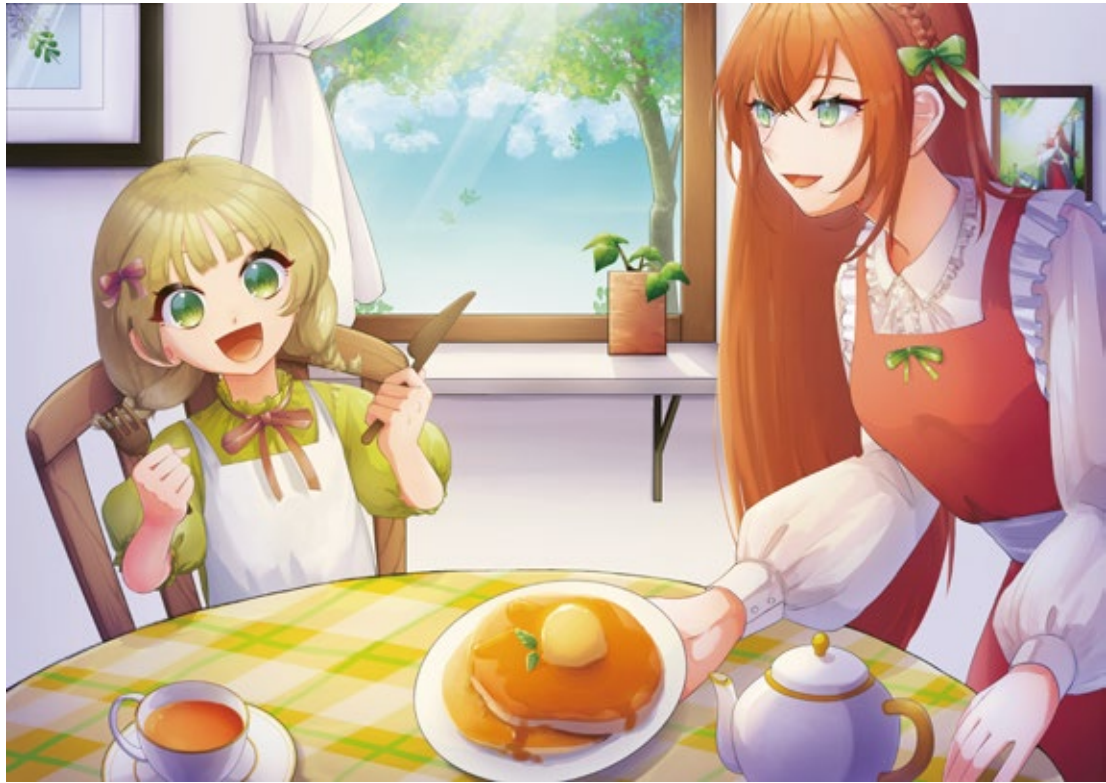

ラフ2

おいかけっこ

背景のみ

背景の落書きのデザインも一つ一つ自分で考えましたのでそこも見
て頂ければと思い、背景のみも載
せました。

ヤクルトの擬人化

赤と白をメインに仕上げました。
ポイントは帽子の模様と、チェックのマーク。靴にはYの形をした尾錠を施しています。

ラフ

■キャラクターイラスト