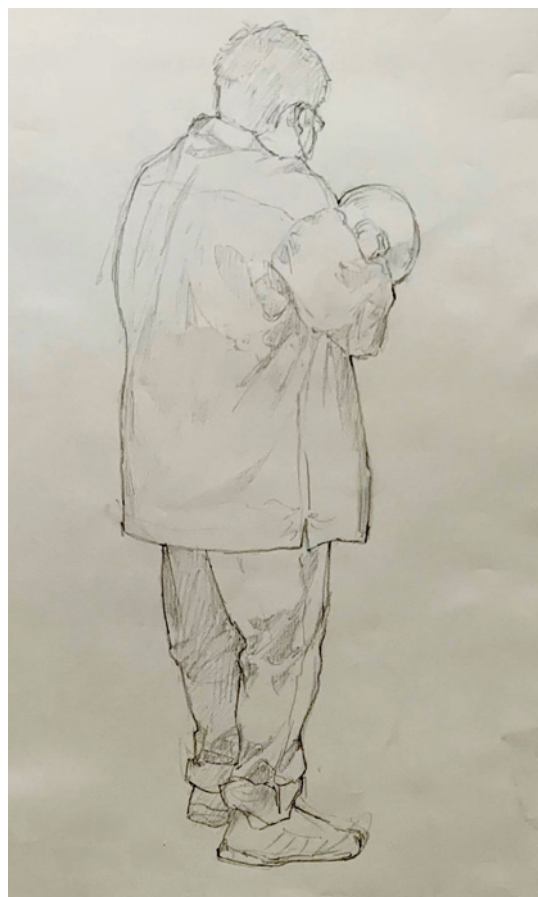

踊子草の花の部分を擬人化し描きました。

制作時間 : 3h
制作ツール : procreate
制作時期 : 高校3年、7月

ドラゴン系の人外オリジナルキャラクターです。
線画の強弱の付け方にこだわりました。

デッサン・スケッチ

制作時間：静物デッサン 各9h、人物スケッチ 各20m

制作時期：専門1年

最後までご覧いただき
ありがとうございました

東京デザイナー学院
デジタルイラスト専攻