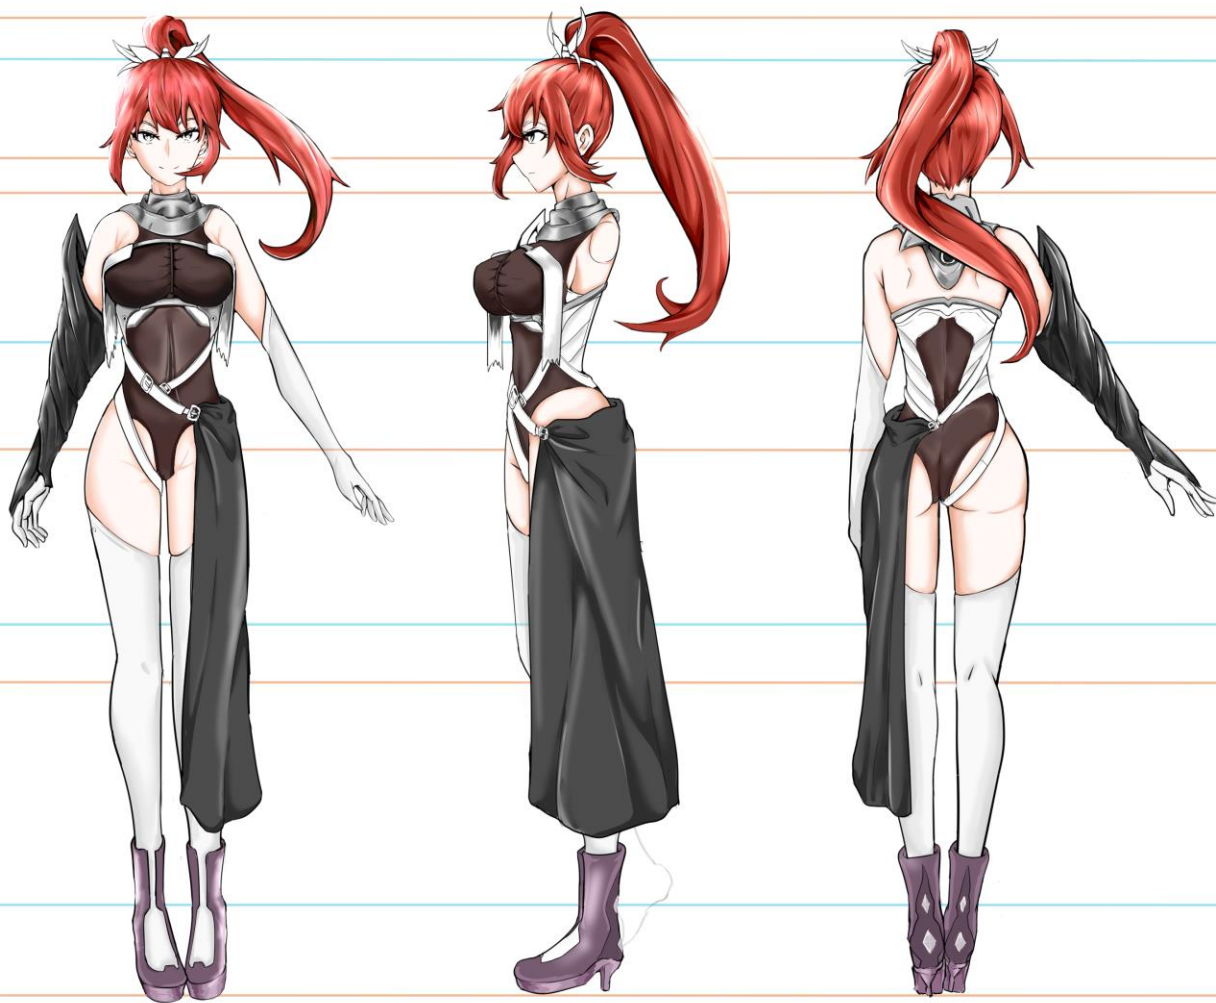

01

人物設計

02

イラスト作品

03

展覧会作品

04

おわりに

人物設計
Character design

BASED ON THE FINE ARTS

人物設計【三図①】

《女戦士隊長》

この人物のデザインは私は辛辣で厳肅な特性を選んでおり、隊長としては百戦錬磨のものである。

【人物作品】

職業: アイドル

性格: 活発で楽天的

ラッキーカラー: ピンク

設定: アイドル旧家生まれの幸運児は、小さい頃から歌やダンスに驚くほどの才能があり、心配のない楽天派で、人との付き合いが得意で、アニメでは主役だろう。

職業: 俳優

性格: 優しい腹黒い

ラッキーカラー: ブルー

設定: いくつかの映画を撮ったことで知られる美人俳優は、常に笑顔で、親しみを感じさせる。実際は扱いにくいし、恨みを抱くのが好きだ。

【人物作品】

職業： 職場OL