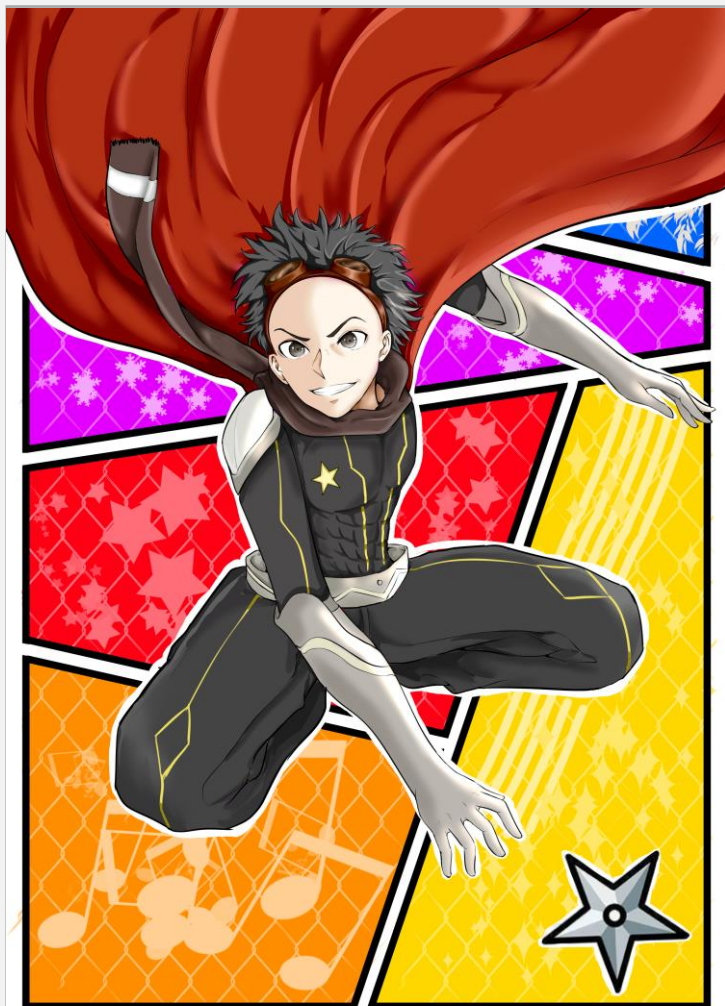

もっと大胆に友達を作ることに悩んでいます

【人物作品】

身分：商会のトップの娘

性格：お姉さん

設定：世界のビジネス界の大物の令嬢は、
性格が悪く、誰に対してもバカにしているが、
かわいい面もある

人種：猫娘

性格：楽天

設定：異世界から来た猫娘は、
とても博識な知識を持っていて、
何を悩んでいるのかわからない

【人物作品】

職業：女チンピラ

性格：反逆

設定：小さい頃から両親が死んで、
友達と一緒に育って、個性が冷たくて反逆して、
邪悪な組織のメンバーです

イラスト作品
Illustration works

BASED ON THE FINE ARTS
イラスト作品 【①】

BASED ON THE FINE ARTS
イラスト作品 【②】

BASED ON THE FINE ARTS
イラスト作品 【③】