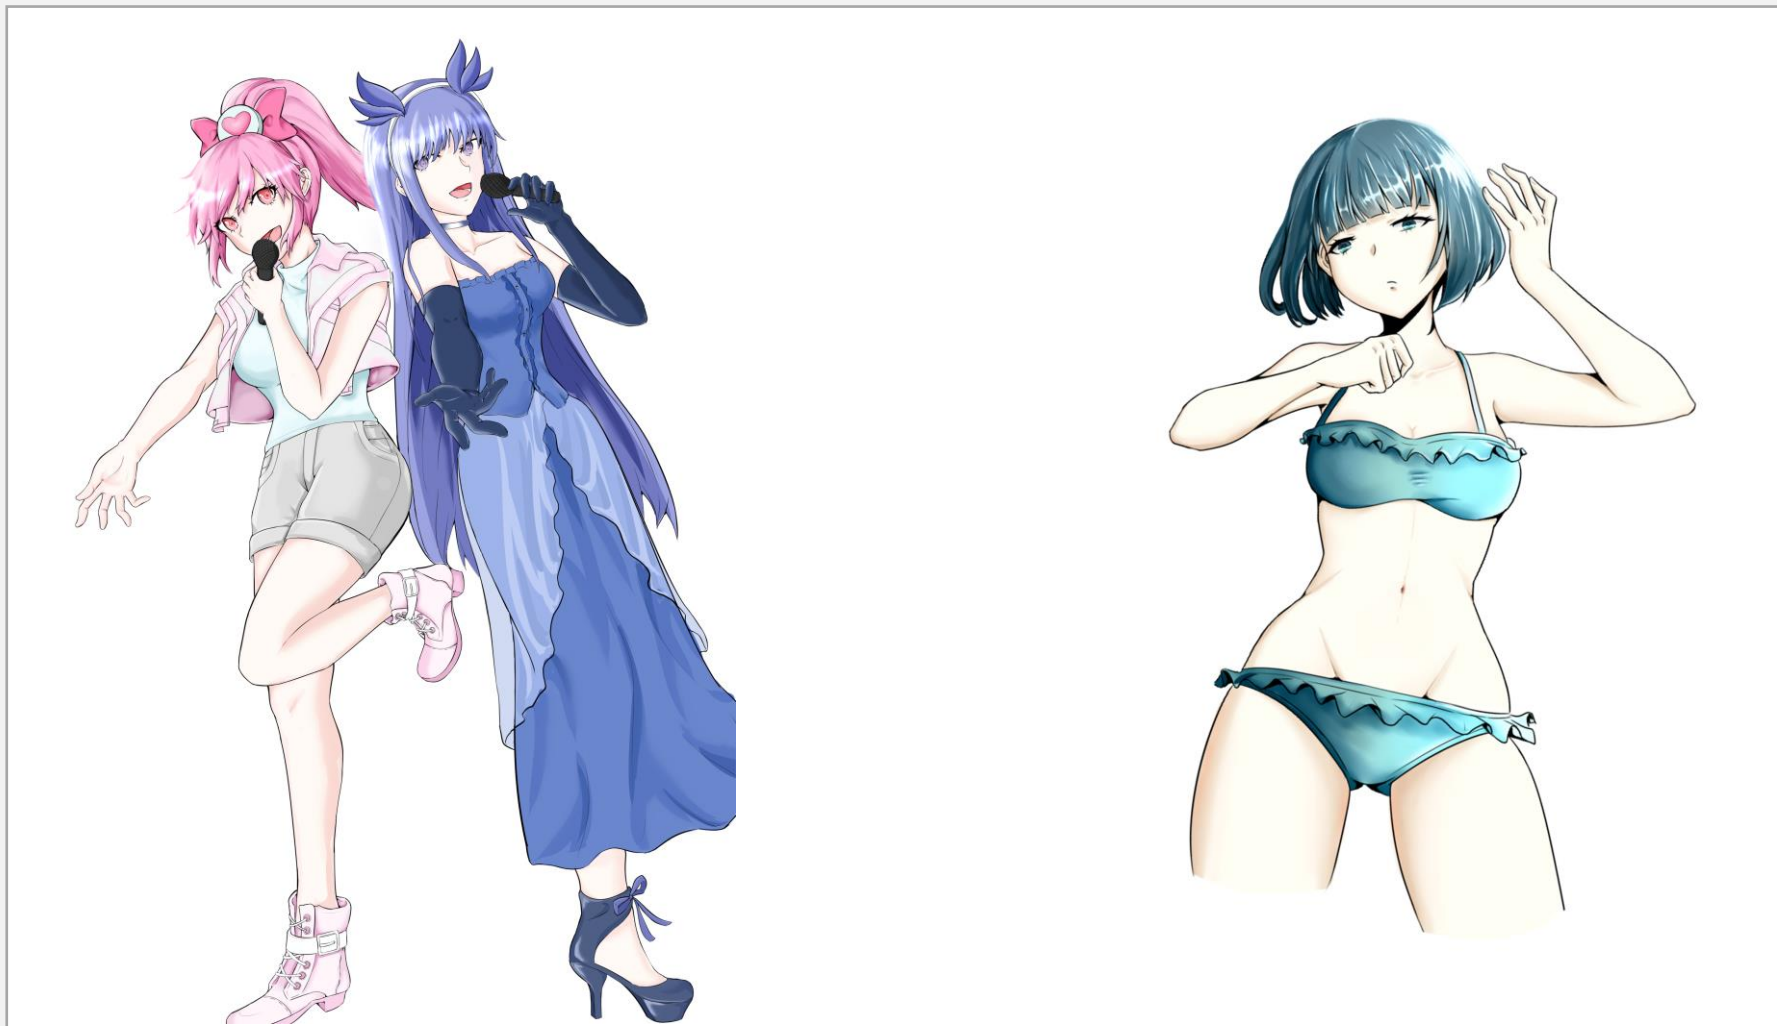

【人物作品】

職業：女チンピラ

性格：反逆

設定：小さい頃から両親が死んで、
友達と一緒に育って、個性が冷たくて反逆して、
邪悪な組織のメンバーです

イラスト作品
Illustration works

BASED ON THE FINE ARTS
イラスト作品 【①】

BASED ON THE FINE ARTS
イラスト作品 【②】

BASED ON THE FINE ARTS
イラスト作品 【③】