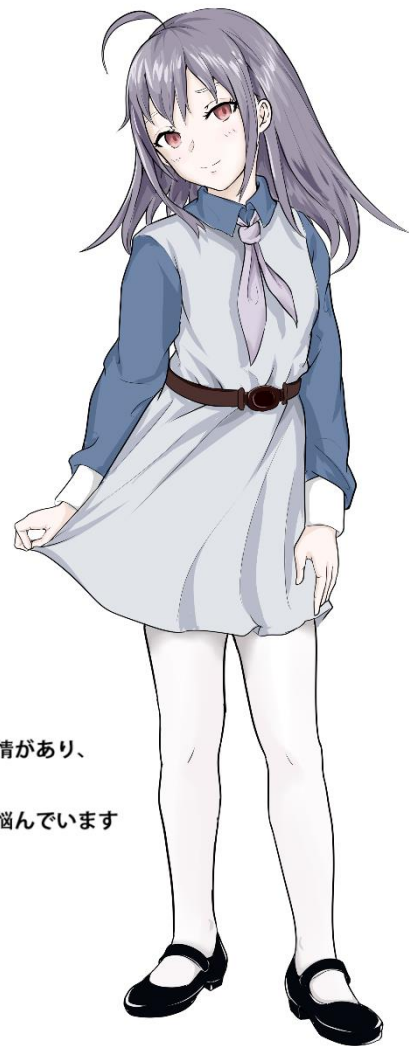

Pando

DESIGNERS
AUDITION

序

キャプション

自己紹介

名 前: 洪子涵
学 历: 本科
国 籍: 中国

趣 味: 絵を描く、本を読む、歌を歌う
性 別: 男
専 門: コミックイラスト
専 攻: コミックキャラクター

自己評価: 才能はあまりありませんが、好きなことのために払う人です。話しやすい、友達になりたい

性格： 冷静でパロディが好き

ラッキーカラー： 黒

設定： 家着を着て出勤するのが好きな職場の女性は強い人で、ビジネス的な頭が強い。唯一の趣味は新人をいじめることで、意地悪なお姉さんです

職業： 太妹

性格： 悪質で義を笠に着る

ラッキーカラー： 赤

設定： ある女性メンバーのギャングの打者は、ギャングのために敵に容赦なく、頭に筋が欠け、戦力が担当する

【人物作品】

職業: 学生

性格: ツンデレは恥ずかしがり屋

ラッキーカラー: 緑

設定: 一人で旅行するのが好きな女子高生は、ツンデレすぎて友達がいらないが、心が優しい。家にはペットがたくさんいます

職業: 忍者

性格: 明るい

設定: 未来から来た忍者は、忍者なのにヒーローになる夢を持っていて、形が堂々としていて、不意打ちをしないが、その性格で罠に陥ることもある

【人物作品】

種族：精霊

性格：優しい

設定：異世界の導き精霊、

勇者を導く存在

職業：小学生

性格：優しい

設定：恥ずかしがり屋だけど愛情があり、

おとなしくて真面目で、