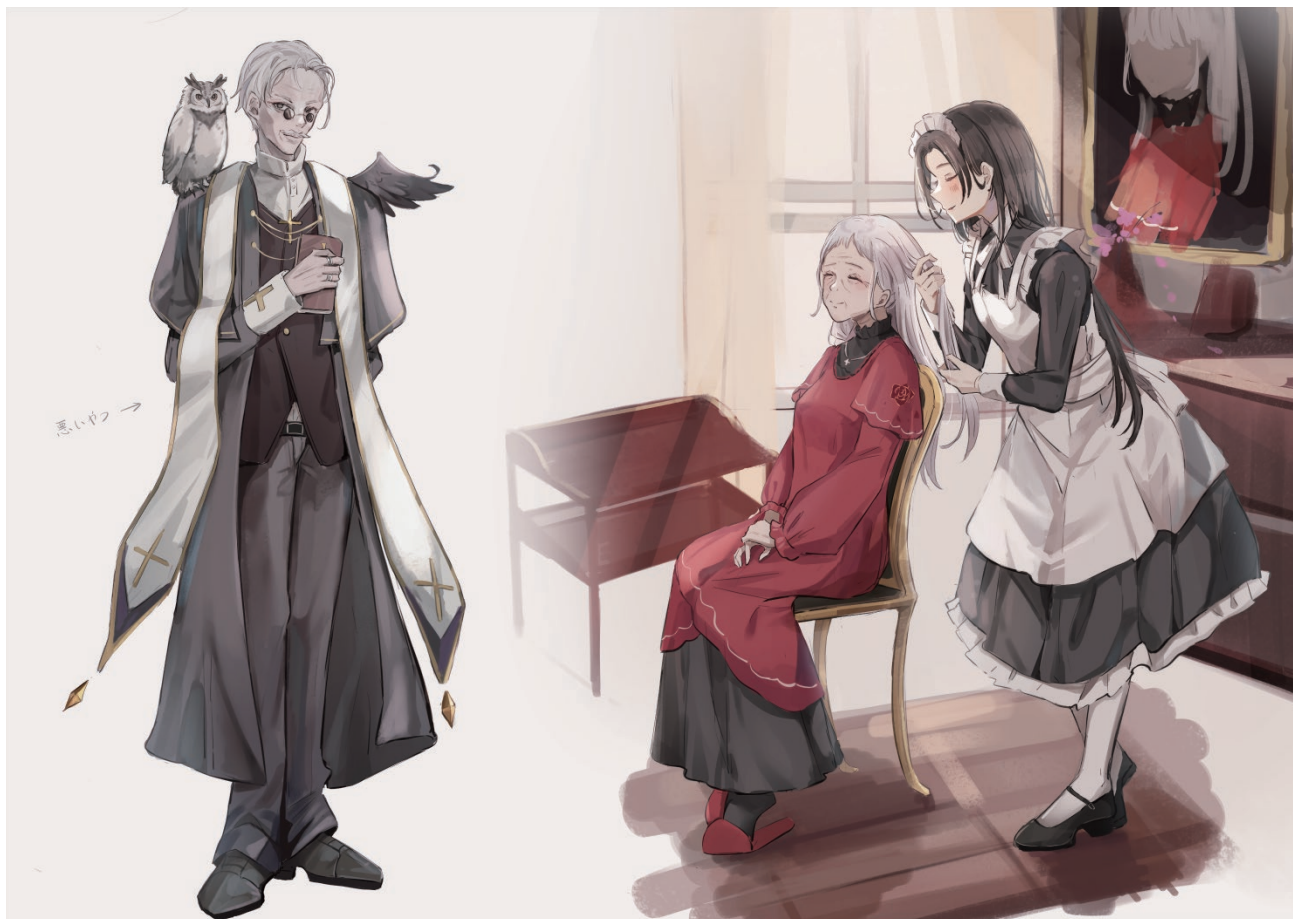

高齢者練習 12 時間 (2023.12)