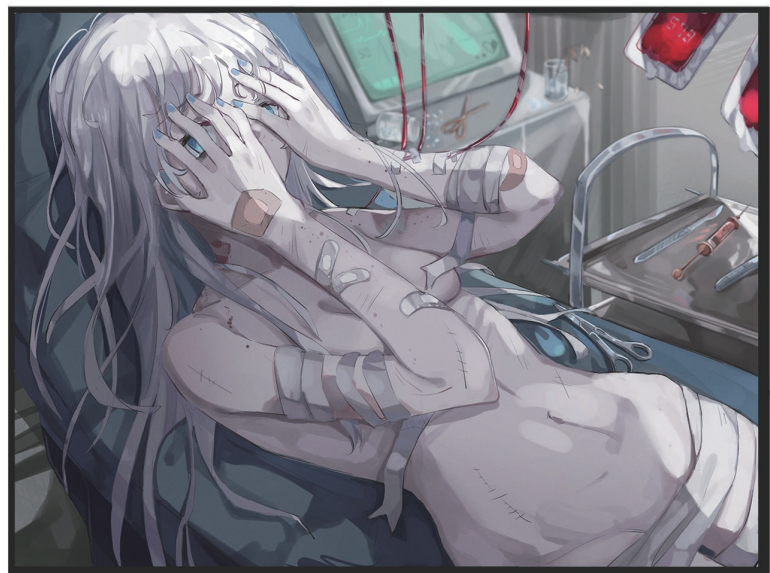

ミニキャラ
グッズキーホルダー
のイラスト依頼
(2022.12)

中国新年のとき、門神を元
に創作したオリジナルグッズ
(2022.12)

《飲む禁止》

自分日本に来て、通った
日本語学校文集の表紙

血が青、死はバラになる表現した青メインの絵です。
◀(2023.1)

闇イラスト
ちょっと不安な空気の
イラストを制作した

動画

友人達と一緒に原神の二次創作動画を作ったことがあります。一部の絵コンテを担当しました。内容は概ねキャラ達の服装入れ替えて、面白いエピソードを想像しました