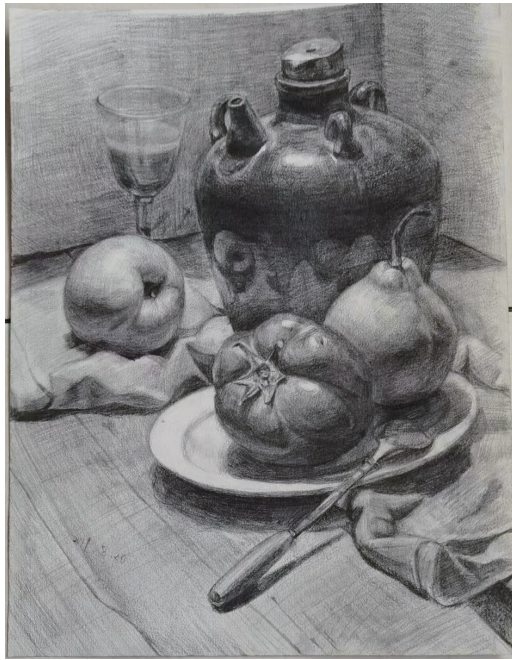

デッサン & クロッキー

Sketch & Croquis