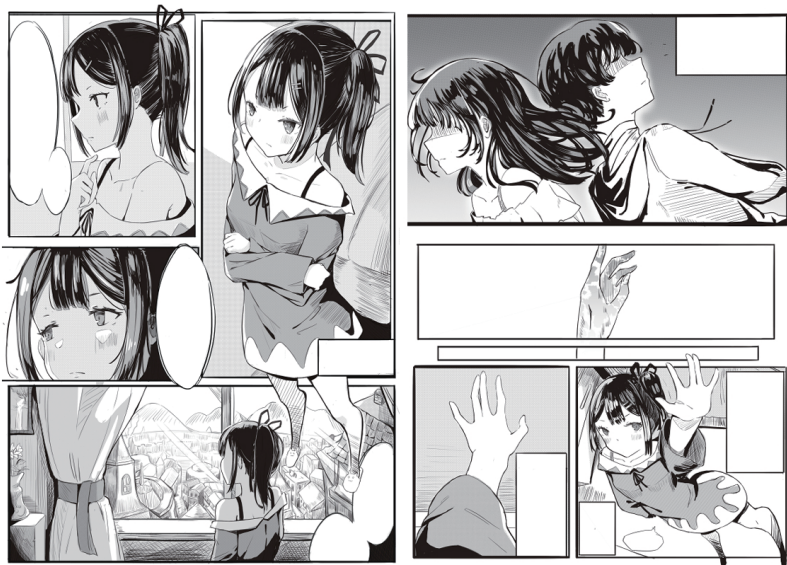

マンガ

自分は一時期でマンガに興味があって、白黒マンガを作ったことがありました。けれど作れば作るほどマンガ知識に対して、知識不足を感じられました。