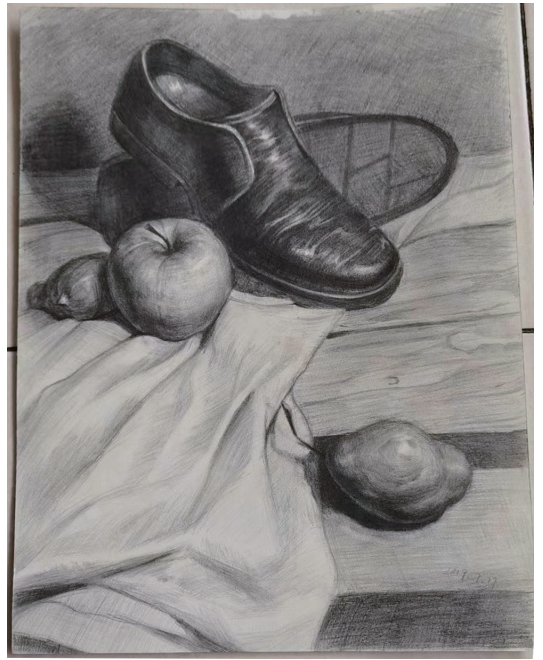

デッサン & クロッキー

Sketch & Croquis