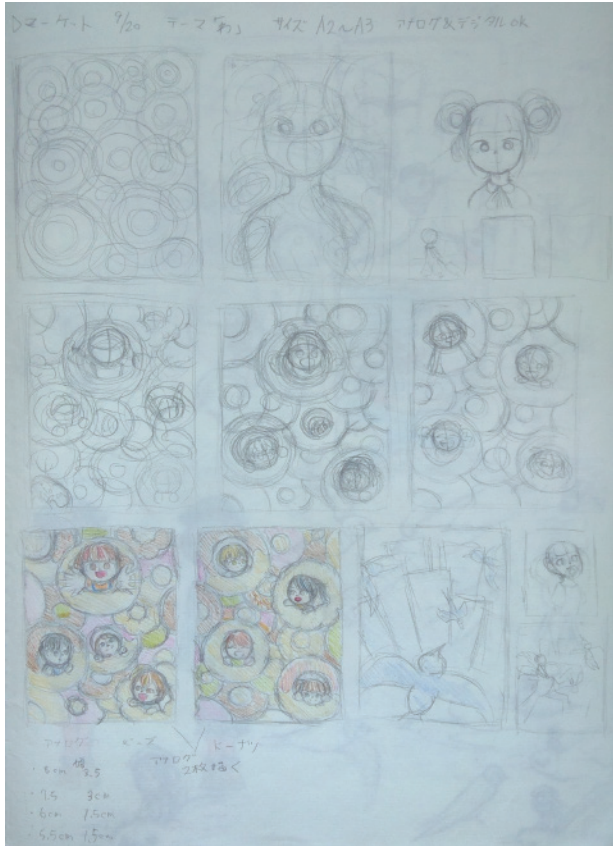

制作時間 : 30 時間

素材 : アクリル絵の具・ビーズ・シール・ゴムヒモ

サイズ : A3 サイズ

デジタル作品

題名 : Migratory bird, swallow

使用ツール : Photoshop

制作時間 : 36 時間

ラフスケッチ