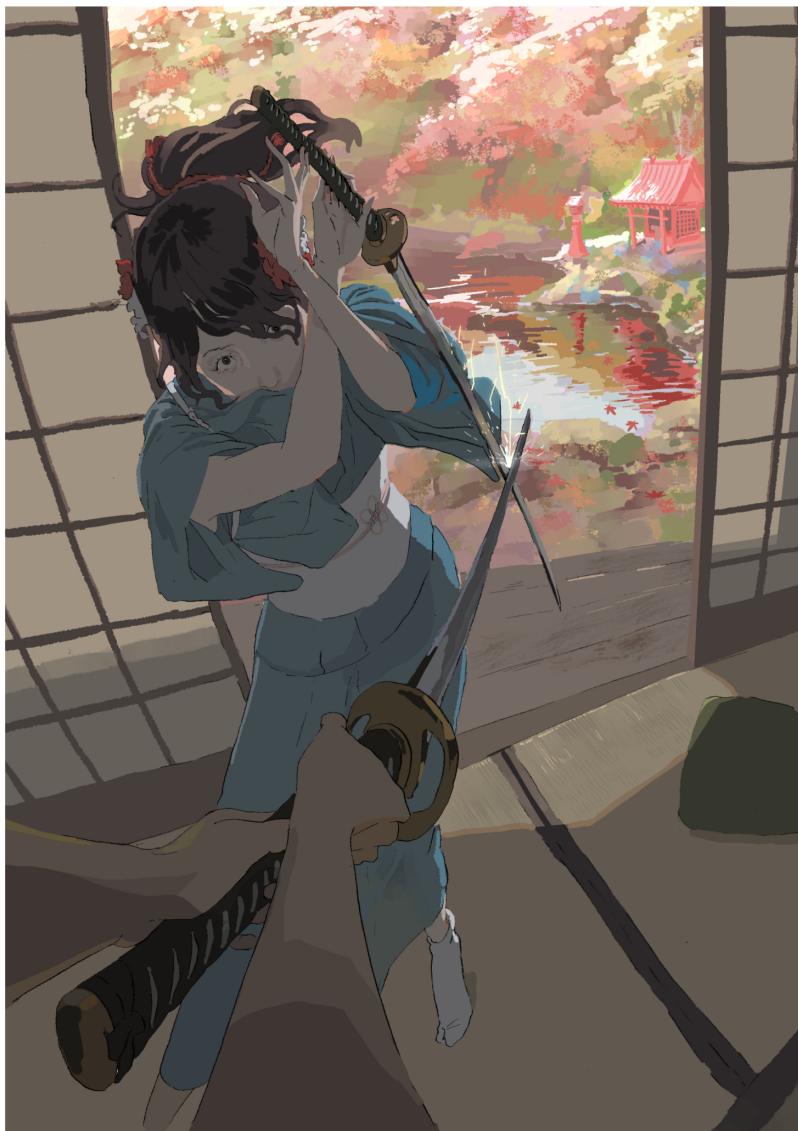

制作時期 2021年4月

制作時間 約15時間

Illustration

滑走路のメカ（背景ネット写真利用）

使用ソフト CLIP STUDIO PAINT

制作時期 2021年3月

制作時間 約9時間

Illustration