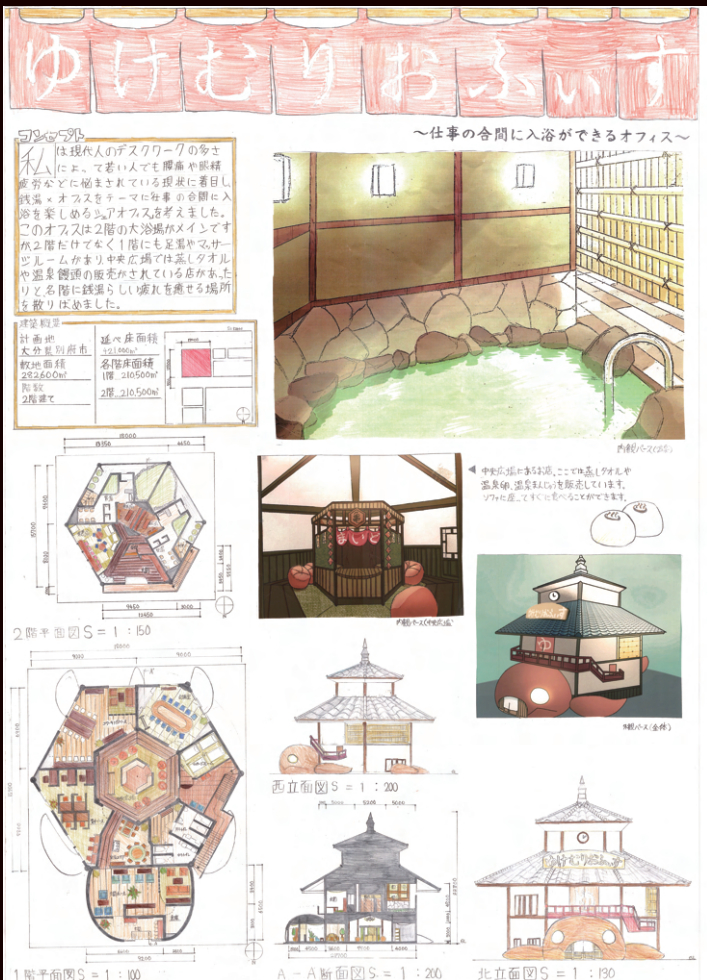

デッサン・スケッチ

着彩デッサン

モチーフ：骸骨レプリカ、ビー玉
使用画材：水彩絵の具
作業時間：20 時間
制作日：2022. 2

キャラクターイラスト

フードイラスト

デッサン・スケッチ

その他作品・活動

その他活動

高校作品

木工作品

雑誌風表紙デザイン

建築製図

高校ではインテリアに加え、建築や
 その他デザインについて幅広く学び
 ました。

掲載している木工作品は日常での使
 いやすさを意識して製作しました。
 ものづくりで満ちた高校生活を送ら
 せていただき、ここでの学びを通し
 現在も趣味で立体造形の製作を続け
 ています。

その他活動

物販イベント出店

イベント当日のブース

自作グッズ
(缶バッジ, ステッカー,
ポストカード)

学内物販イベントではグループ出店のリーダーを務め、全体の進行や金銭の管理などをしました。ブーステーマを「ダークかわいい」とし、チームメイトと協力しながら楽しくブース設営とイラストの製作をすることが出来ました。