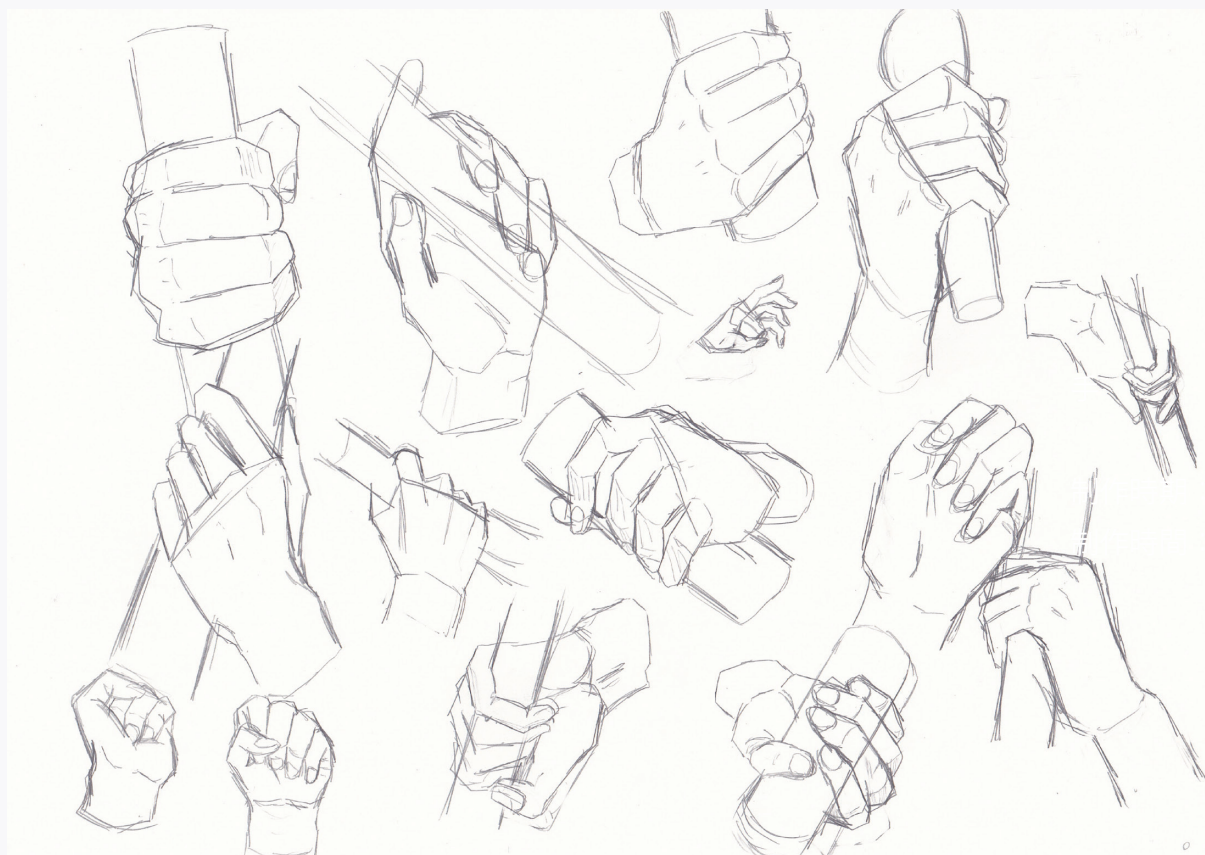

アナログイラスト

クロッキー

7月
1個あたり5分

手

制作時期：7月

制作時間：1個あたり5分

ポーズ

制作時期：7月

制作時間：1個あたり90秒

クロッキー

ポーズ

制作時期：8月

制作時間：1個あたり90秒

アナログイラスト

デッサン

アグリッパ