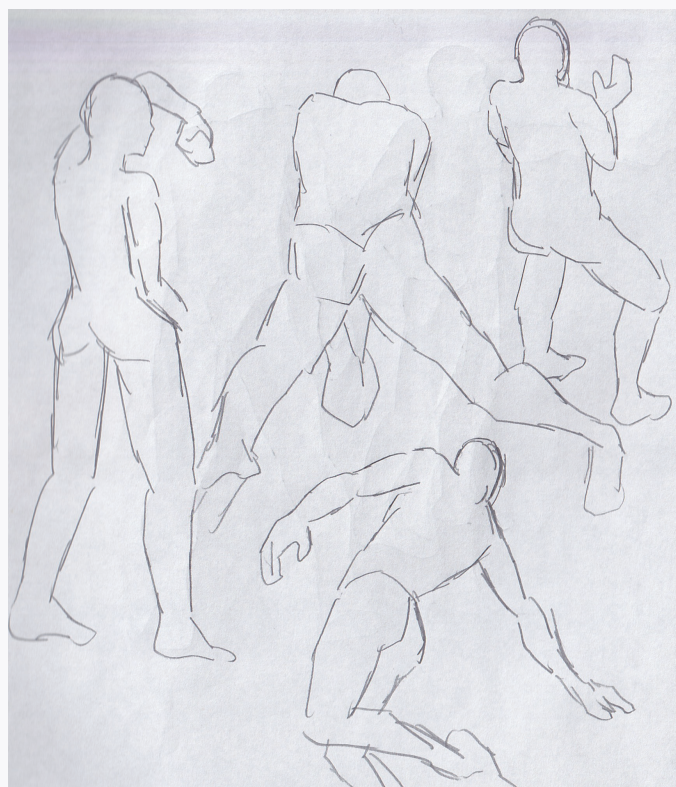

アナログイラスト

クロッキー

7月
1個あたり5分

手

制作時期：7月

制作時間：1個あたり5分

ポーズ

制作時期：7月

制作時間：1個あたり90秒

クロッキー

ポーズ

制作時期：8月

制作時間：1個あたり90秒

アナログイラスト

デッサン

アグリッパ