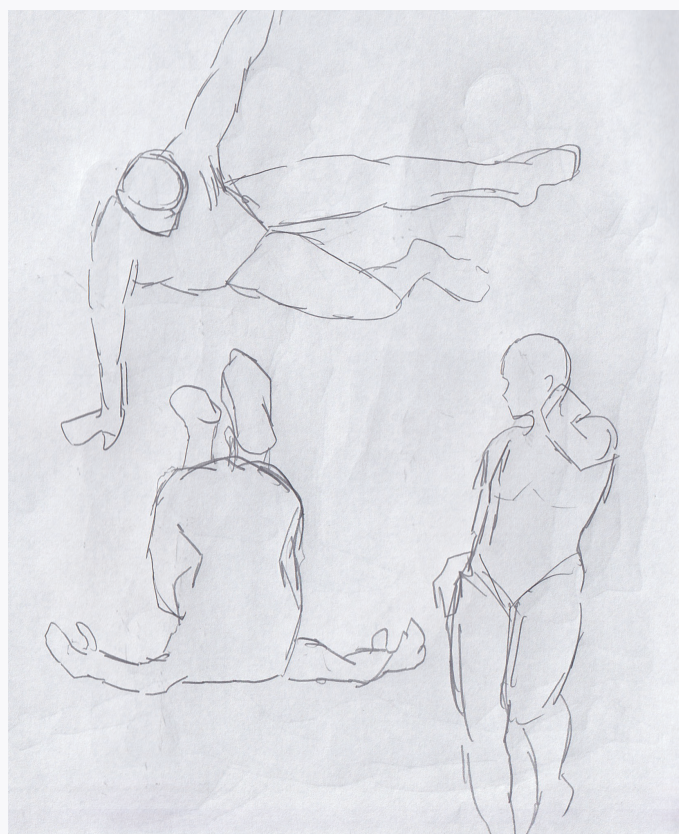

アナログイラスト

クロッキー

7月
1個あたり5分

手

制作時期：7月

制作時間：1個あたり5分

ポーズ

制作時期：7月

制作時間：1個あたり90秒

クロッキー

ポーズ

制作時期：8月

制作時間：1個あたり90秒

アナログイラスト

デッサン

アグリッパ