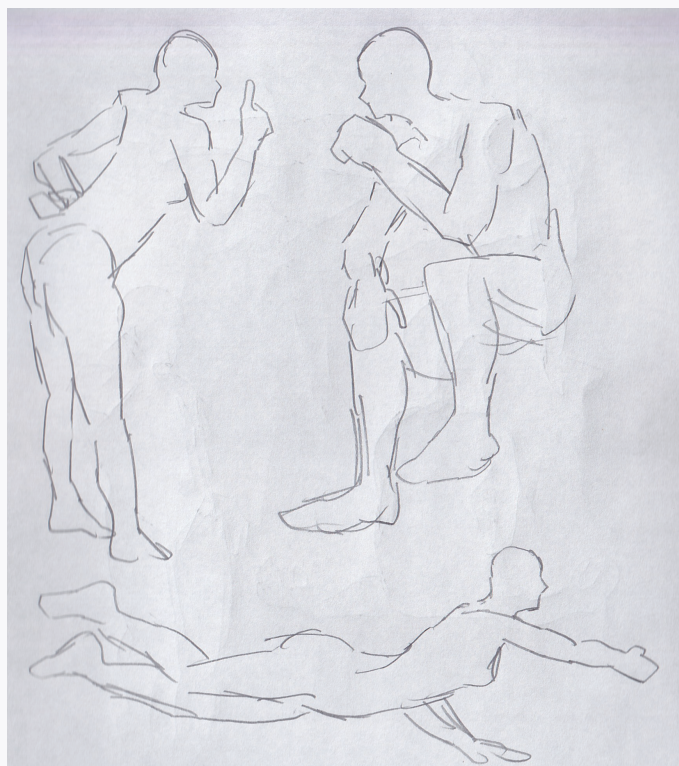

アナログイラスト

クロッキー

7月
1個あたり5分

手

制作時期：7月

制作時間：1個あたり5分

ポーズ

制作時期：7月

制作時間：1個あたり90秒

クロッキー

ポーズ

制作時期：8月

制作時間：1個あたり90秒

アナログイラスト

デッサン

アグリッパ