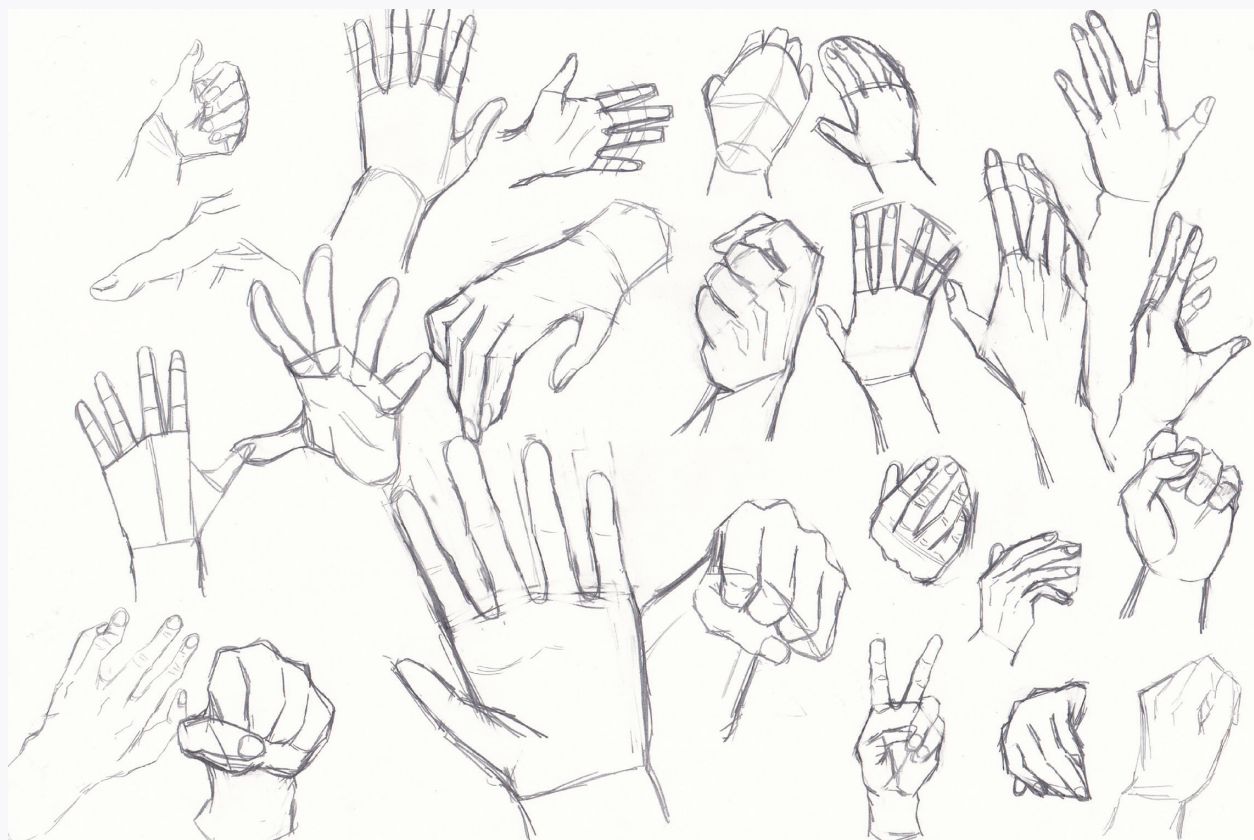

アナログイラスト

クロッキー

7月
1個あたり5分

手

制作時期：7月

制作時間：1個あたり5分

ポーズ

制作時期：7月

制作時間：1個あたり90秒

クロッキー

ポーズ

制作時期：8月

制作時間：1個あたり90秒

アナログイラスト

デッサン

アグリッパ