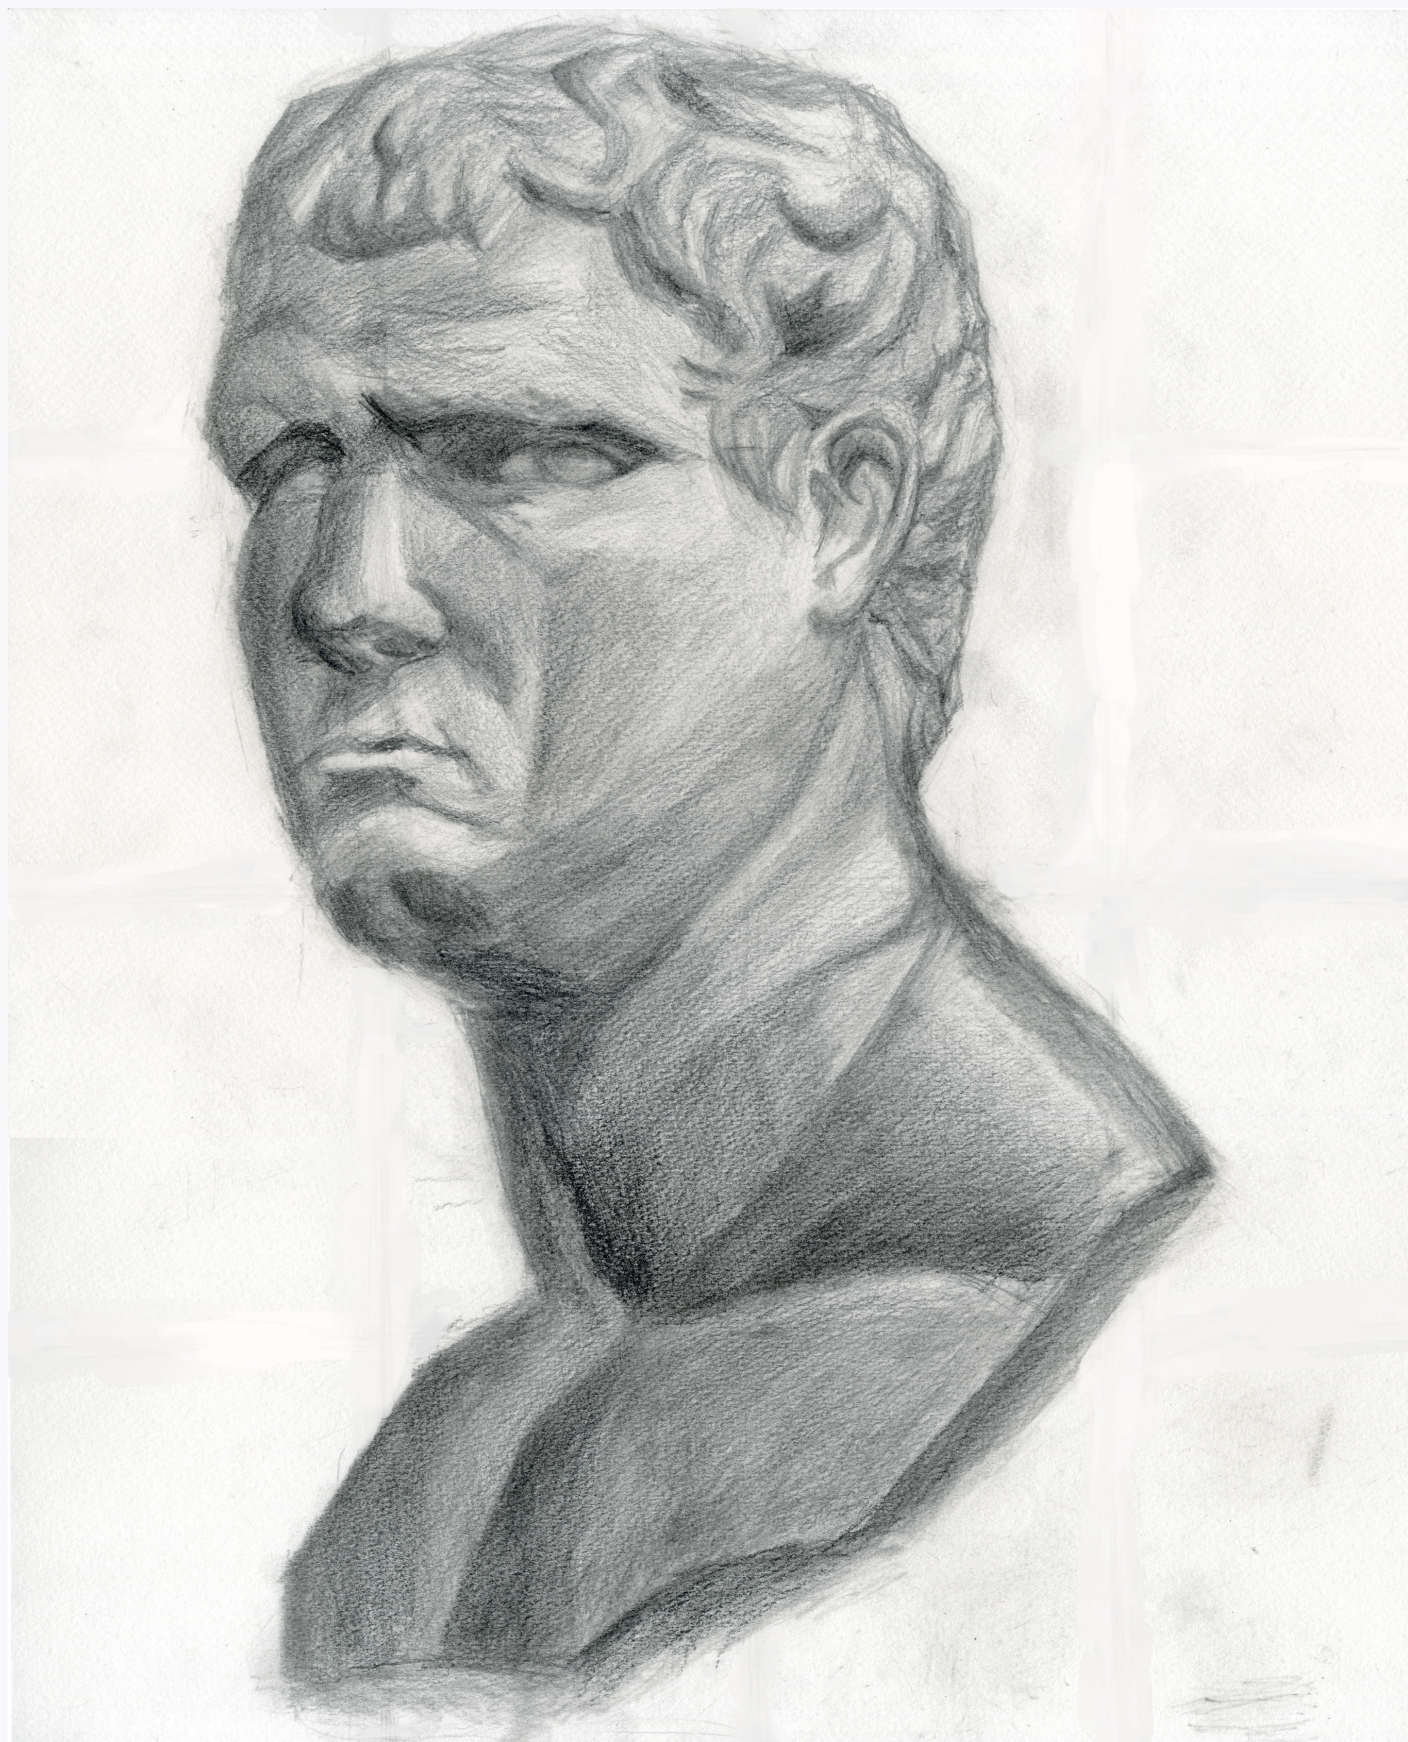

制作時間：1個あたり90秒

クロッキー

ポーズ

制作時期：8月

制作時間：1個あたり90秒

アナログイラスト

デッサン

アグリッパ