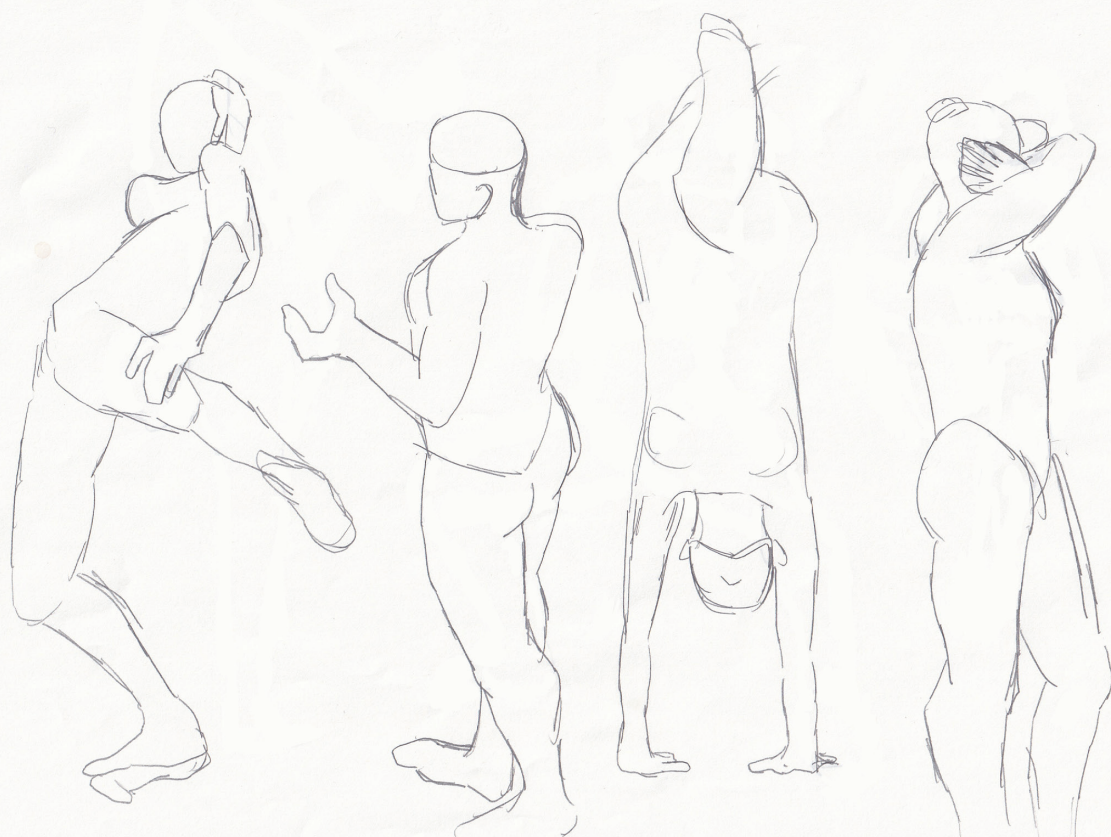

アナログイラスト

クロッキー

7月
1個あたり5分

手

制作時期：7月

制作時間：1個あたり5分

ポーズ

制作時期：7月

制作時間：1個あたり90秒

クロッキー

ポーズ

制作時期：8月

制作時間：1個あたり90秒

アナログイラスト

デッサン

アグリッパ