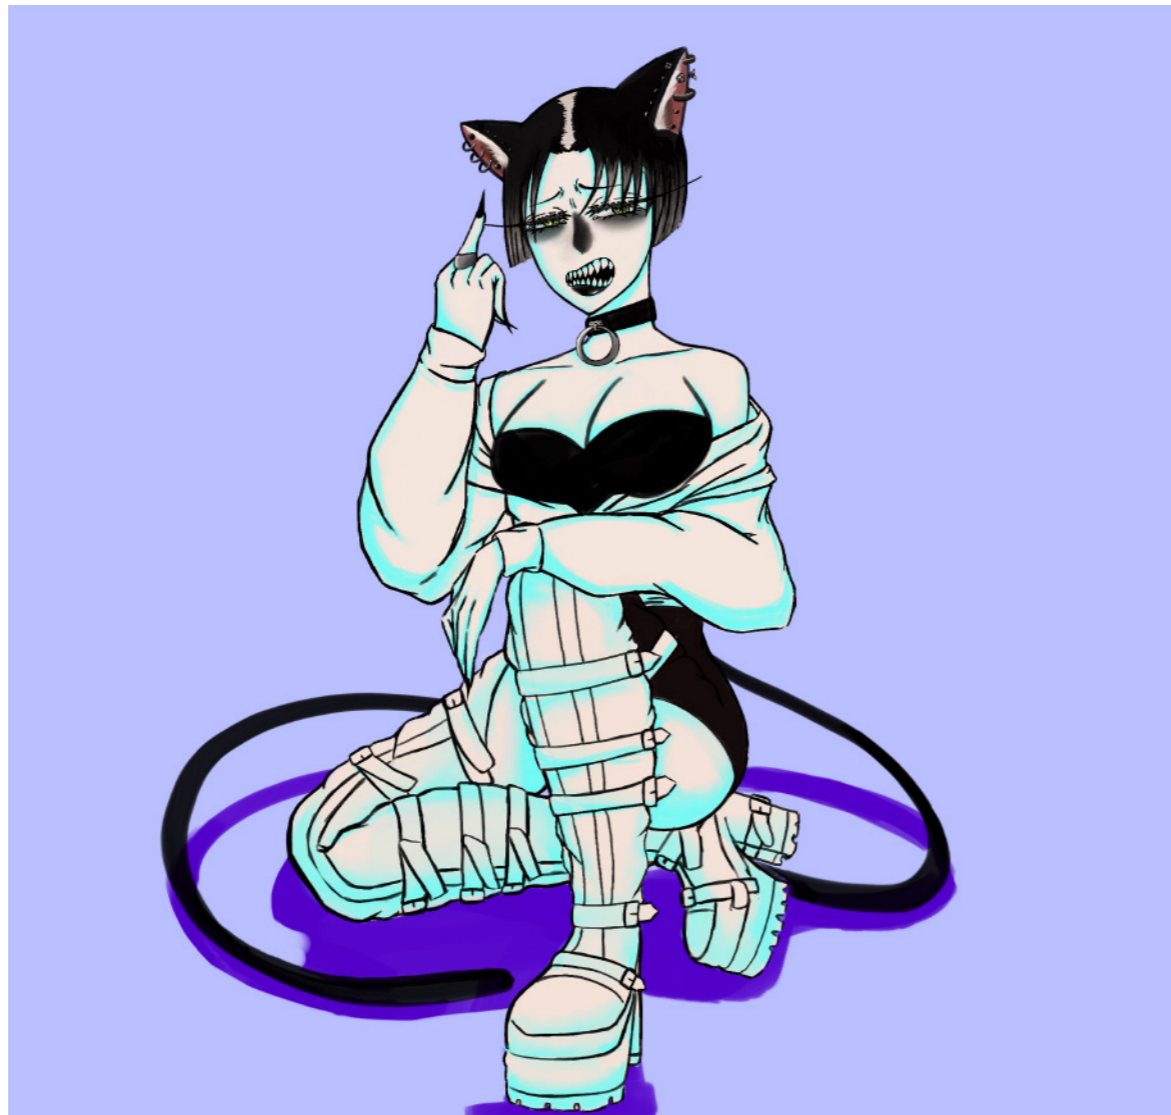

制作 / Photoshop

立体デッサン / 「みたらし団子」

動物模写 「マンタ」 / Photoshop

リアルイラスト
「iphone」
制作 / Photoshop

自主制作

自主制作

「目玉」

友達のネコちゃん 擬人化
/ Procreate