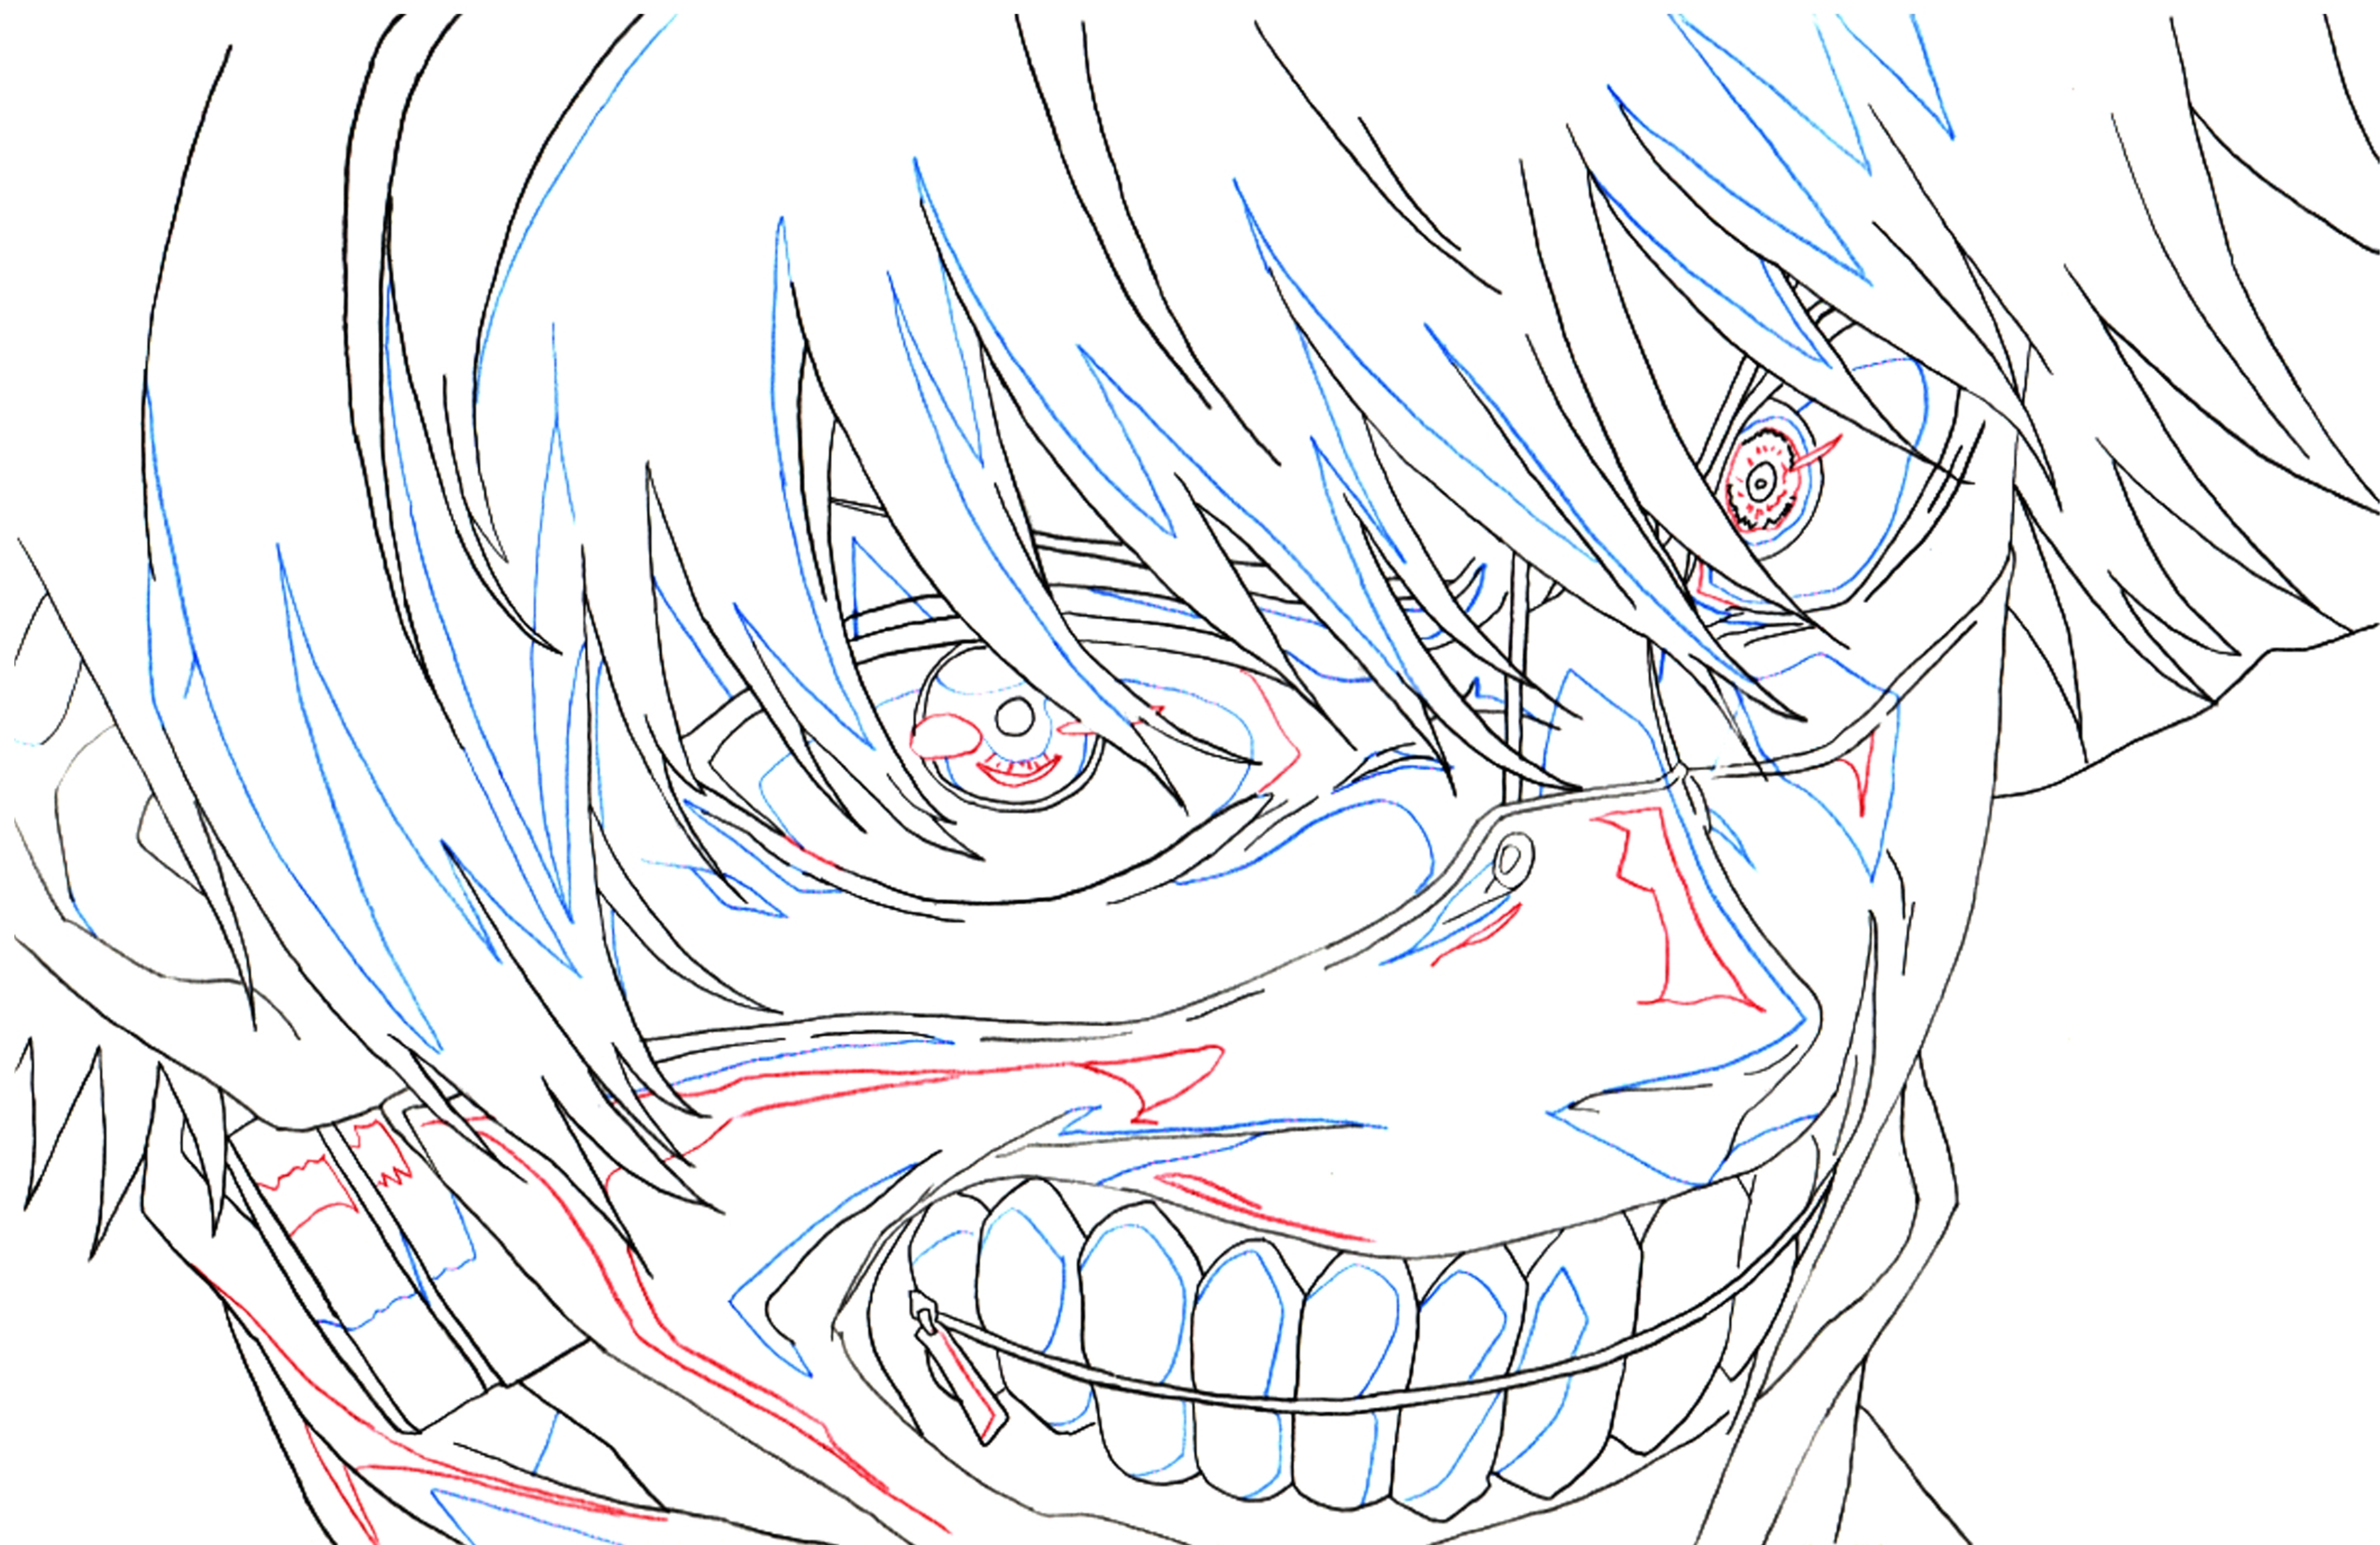

クリーンアップ

『東京喰種』 金木研

制作時間:61分