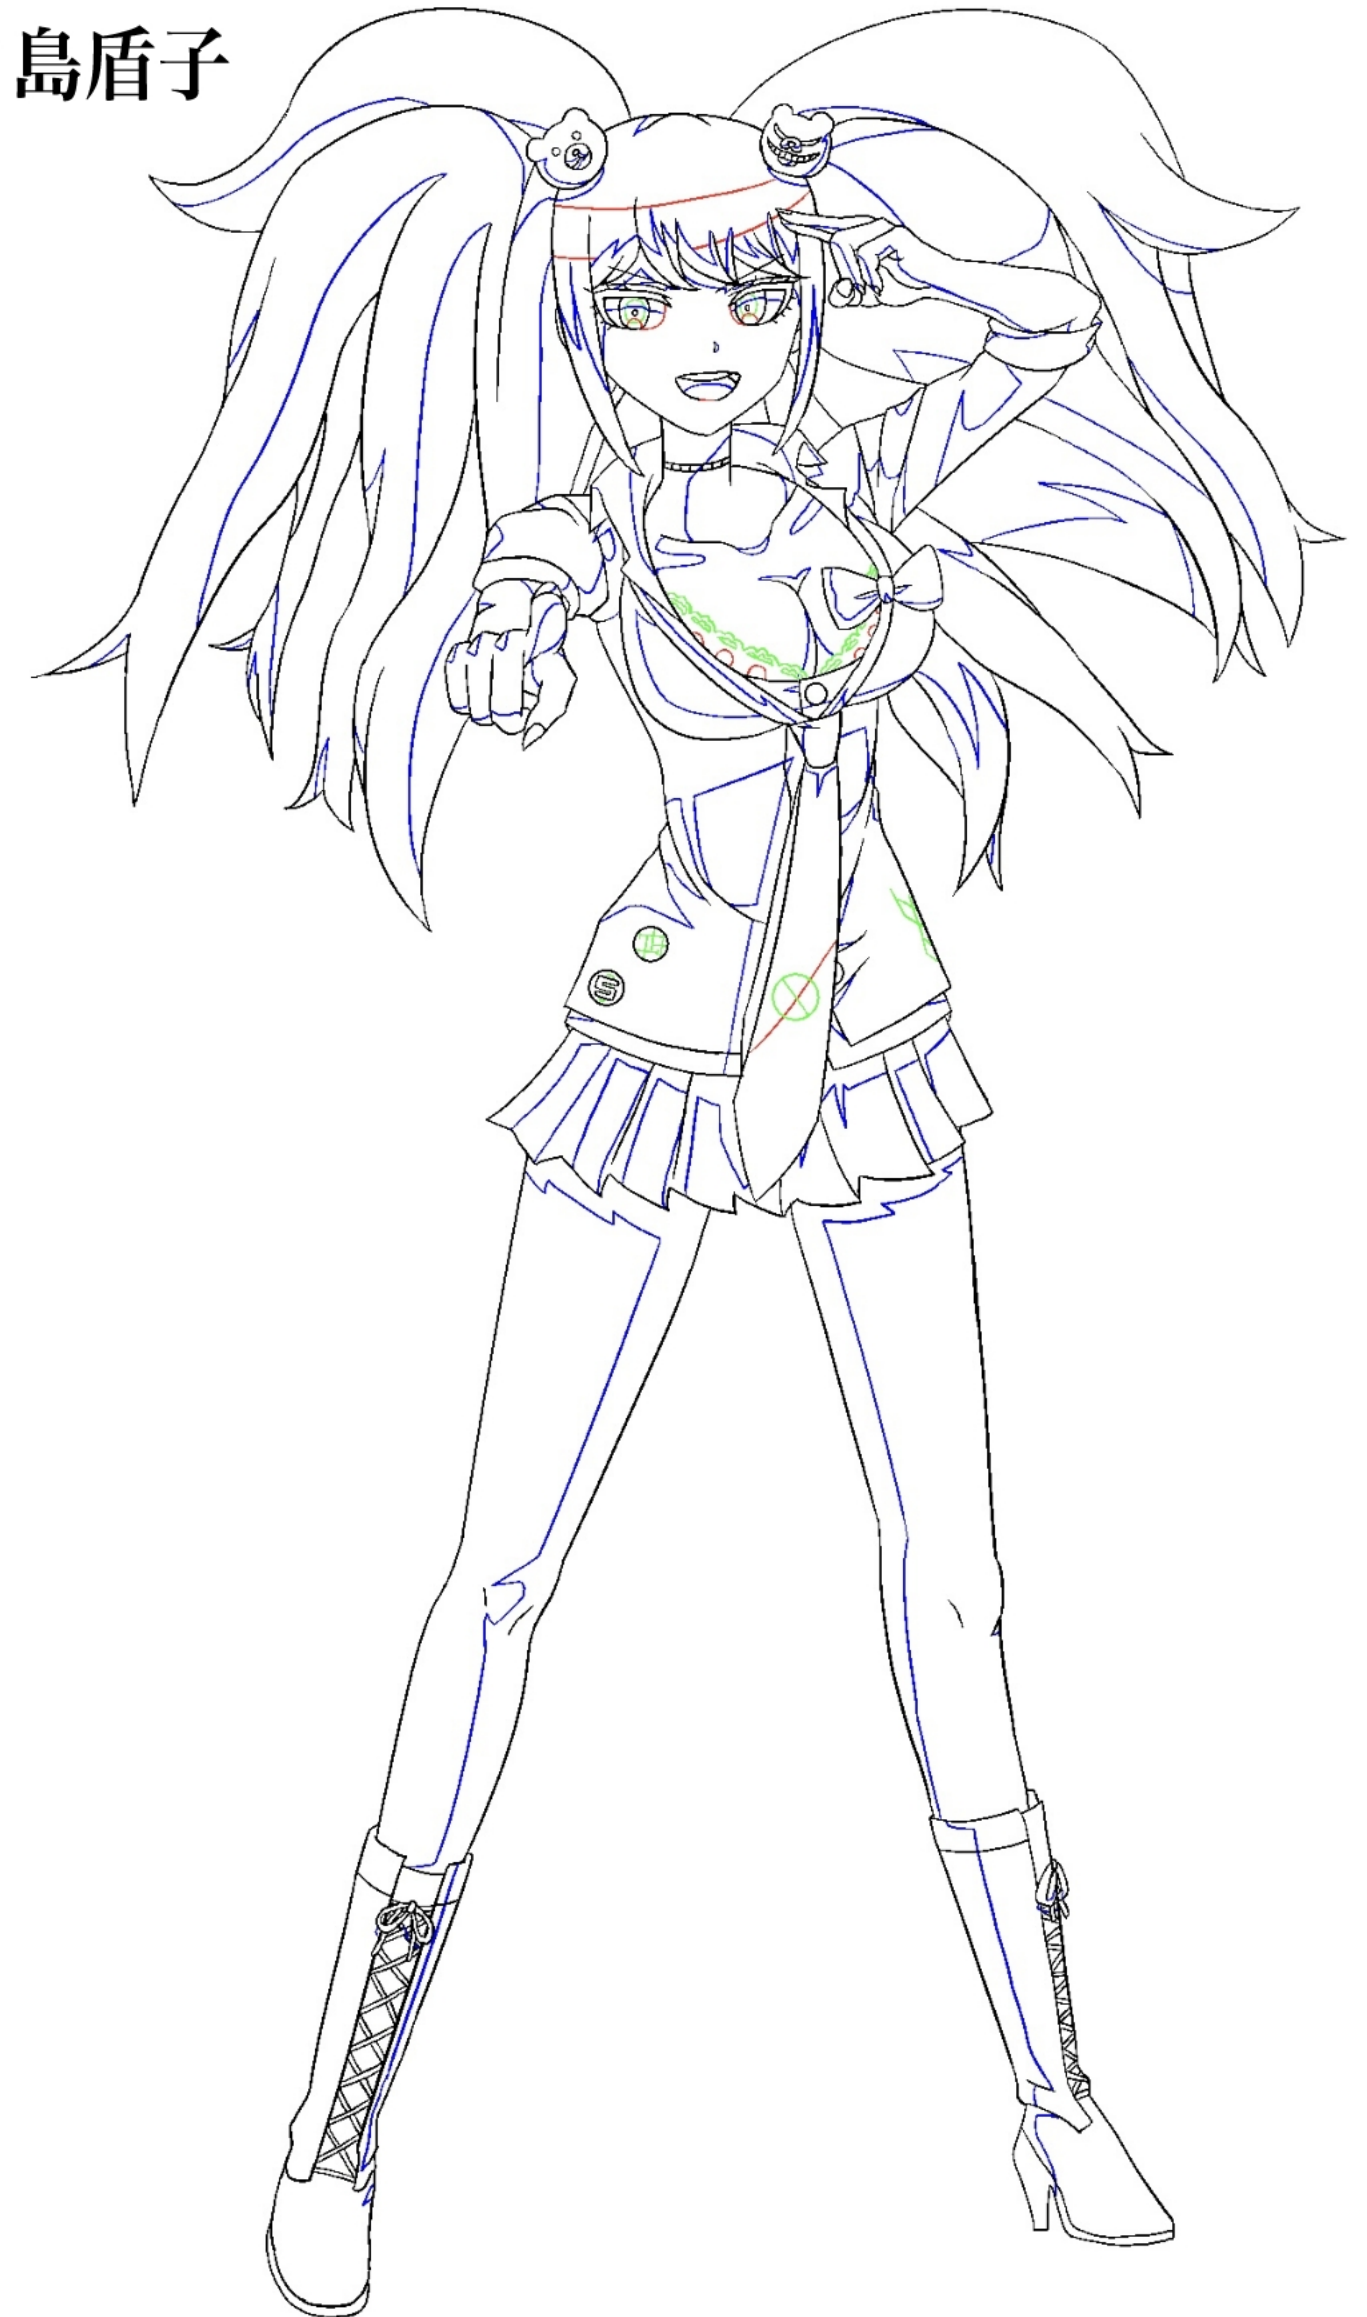

2次創作

使用ソフト:CLIP STUDIO PAINT

『ダンガンロンパ』

江ノ島盾子