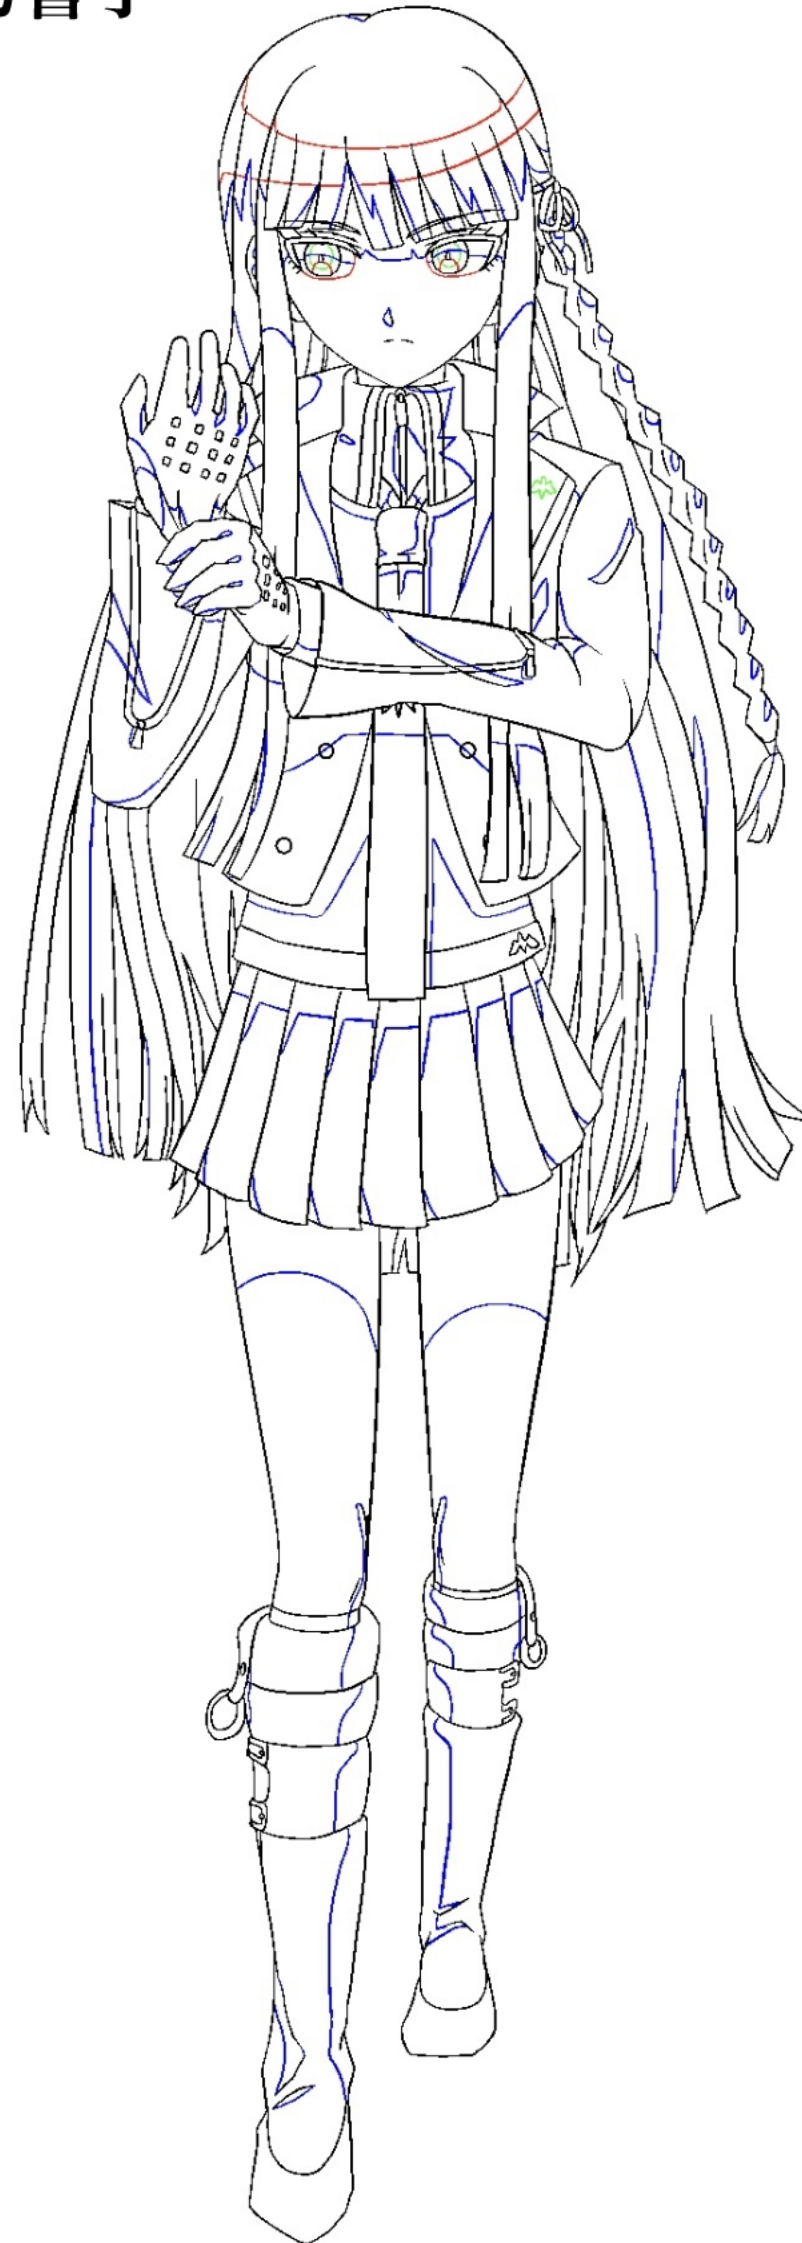

ポートフォリオ

山上 悠汰

オリジナルイラスト

使用ソフト:CLIP STUDIO PAINT

オリジナルイラスト

2次創作

制作時間：各30分

『転生したらスライムだった件』

シオン

ベニマル

リムル=テンペスト

2次創作

使用ソフト:CLIP STUDIO PAINT

『ダンガンロンパ』

苗木誠

霧切響子

江ノ島盾子

『Re:ゼロから始める異世界生活』

レグルス・コルニアス

エミリア

ラインハルト・ヴァン
・アストレア

ナツキ・スバル

2次創作

使用ソフト:CLIP STUDIO PAINT