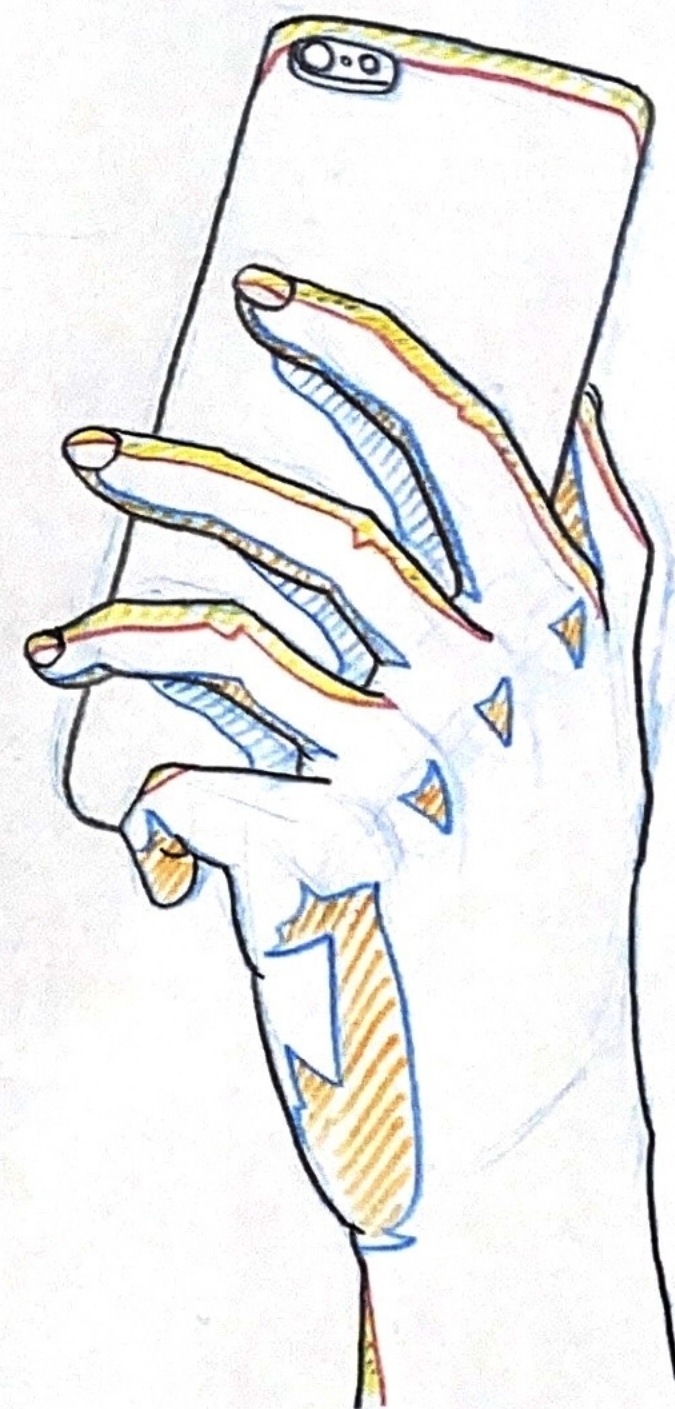

制作時間:54分

クロッキー

制作時間:3~5分

手

手

手

制作時間：各3分

手