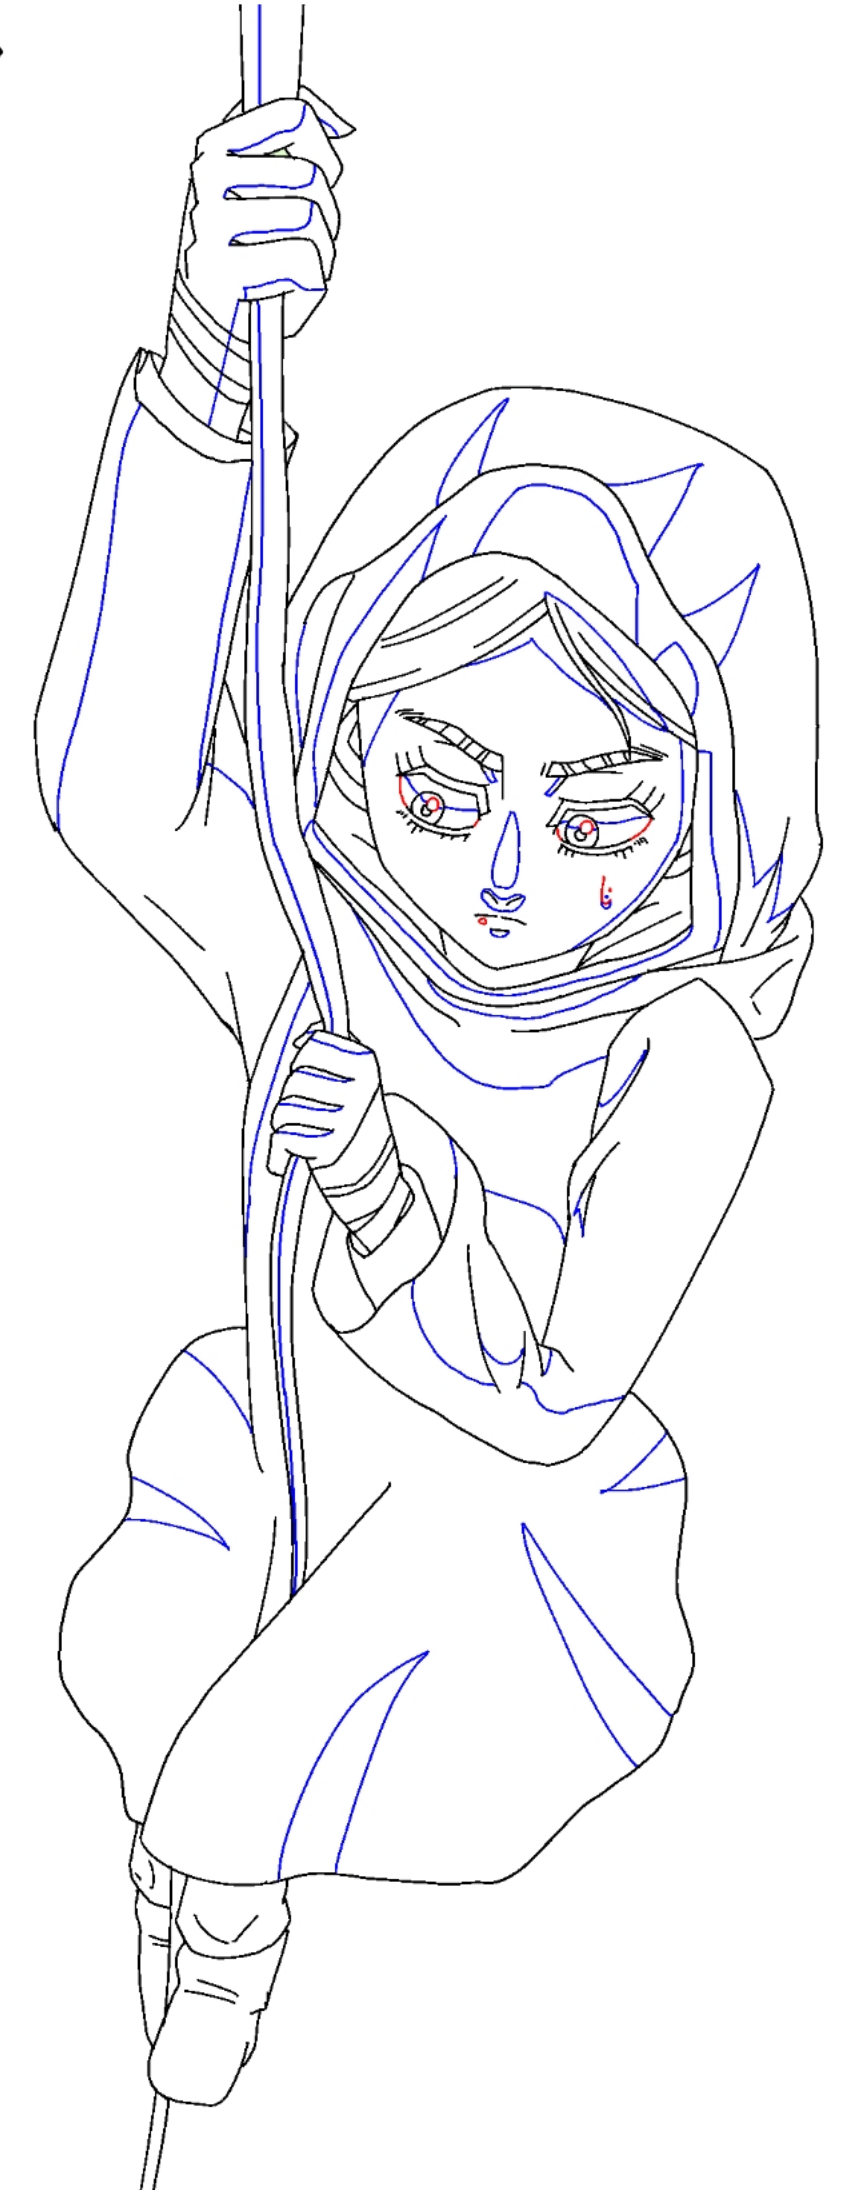

2次創作

使用ソフト:CLIP STUDIO PAINT

『チ。-地球の運動について-』

オクジー

ヨレンタ