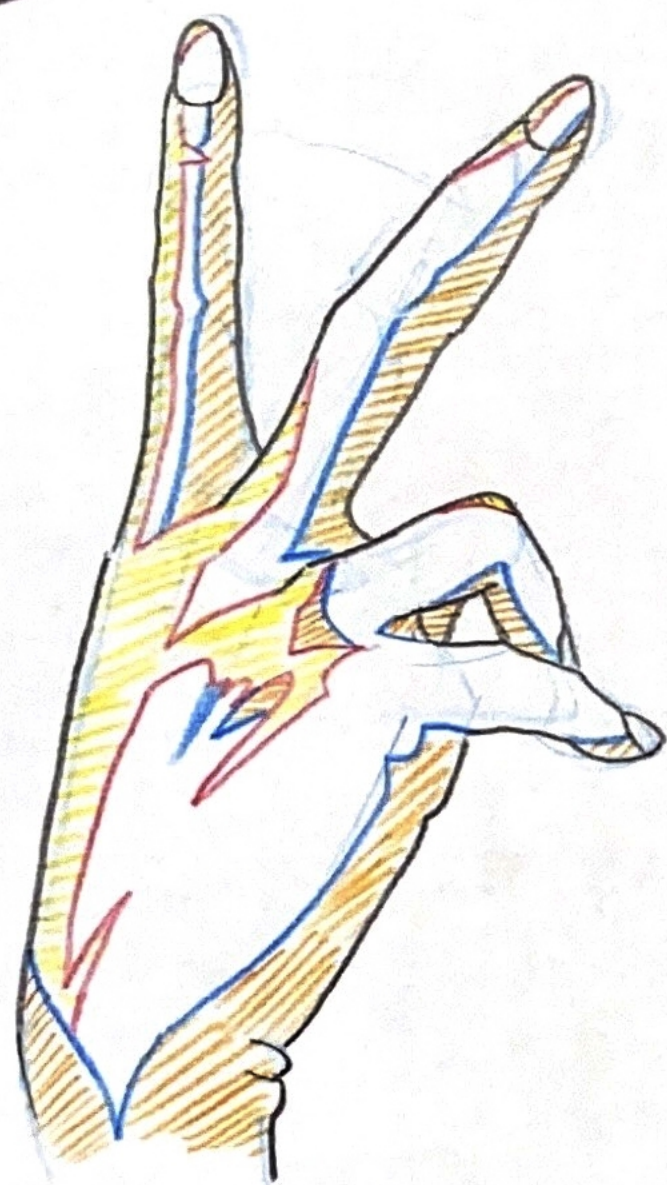

制作時間:54分

クロッキー

制作時間:3~5分

手

手

手

制作時間：各3分

手