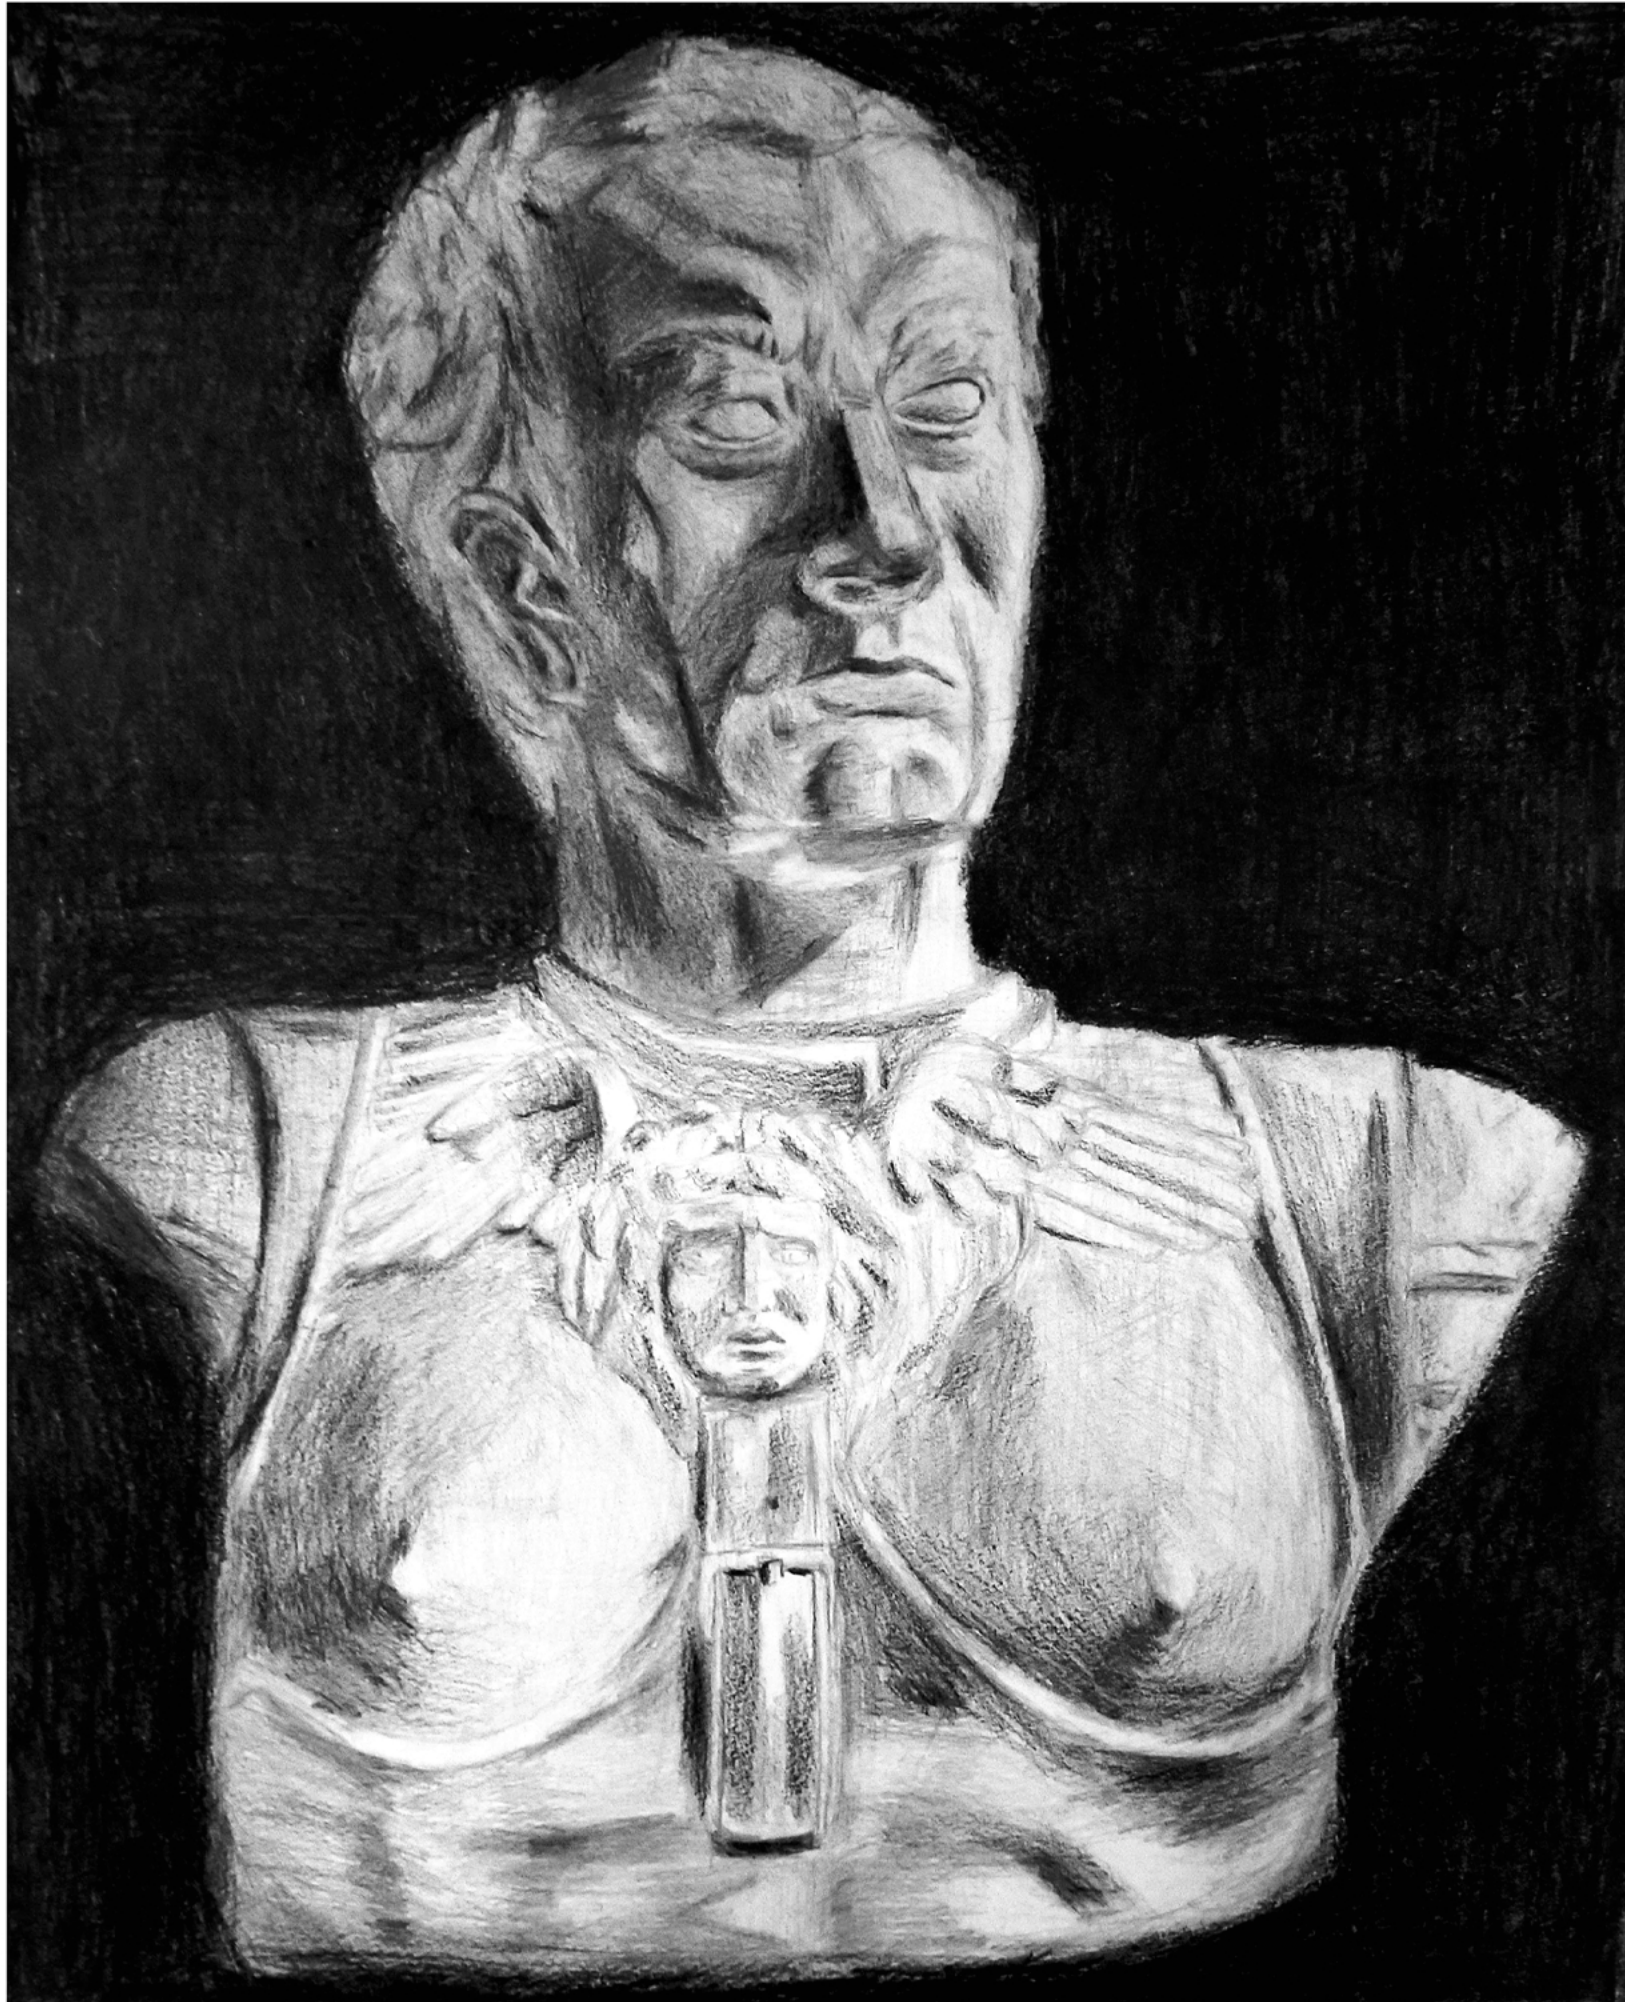

動物

動物

石膏デッサン

『ガッタメラータ』

制作時間：10時間

『アテナ』

制作時間：9時間

最後までご覧いただきありがとうございます