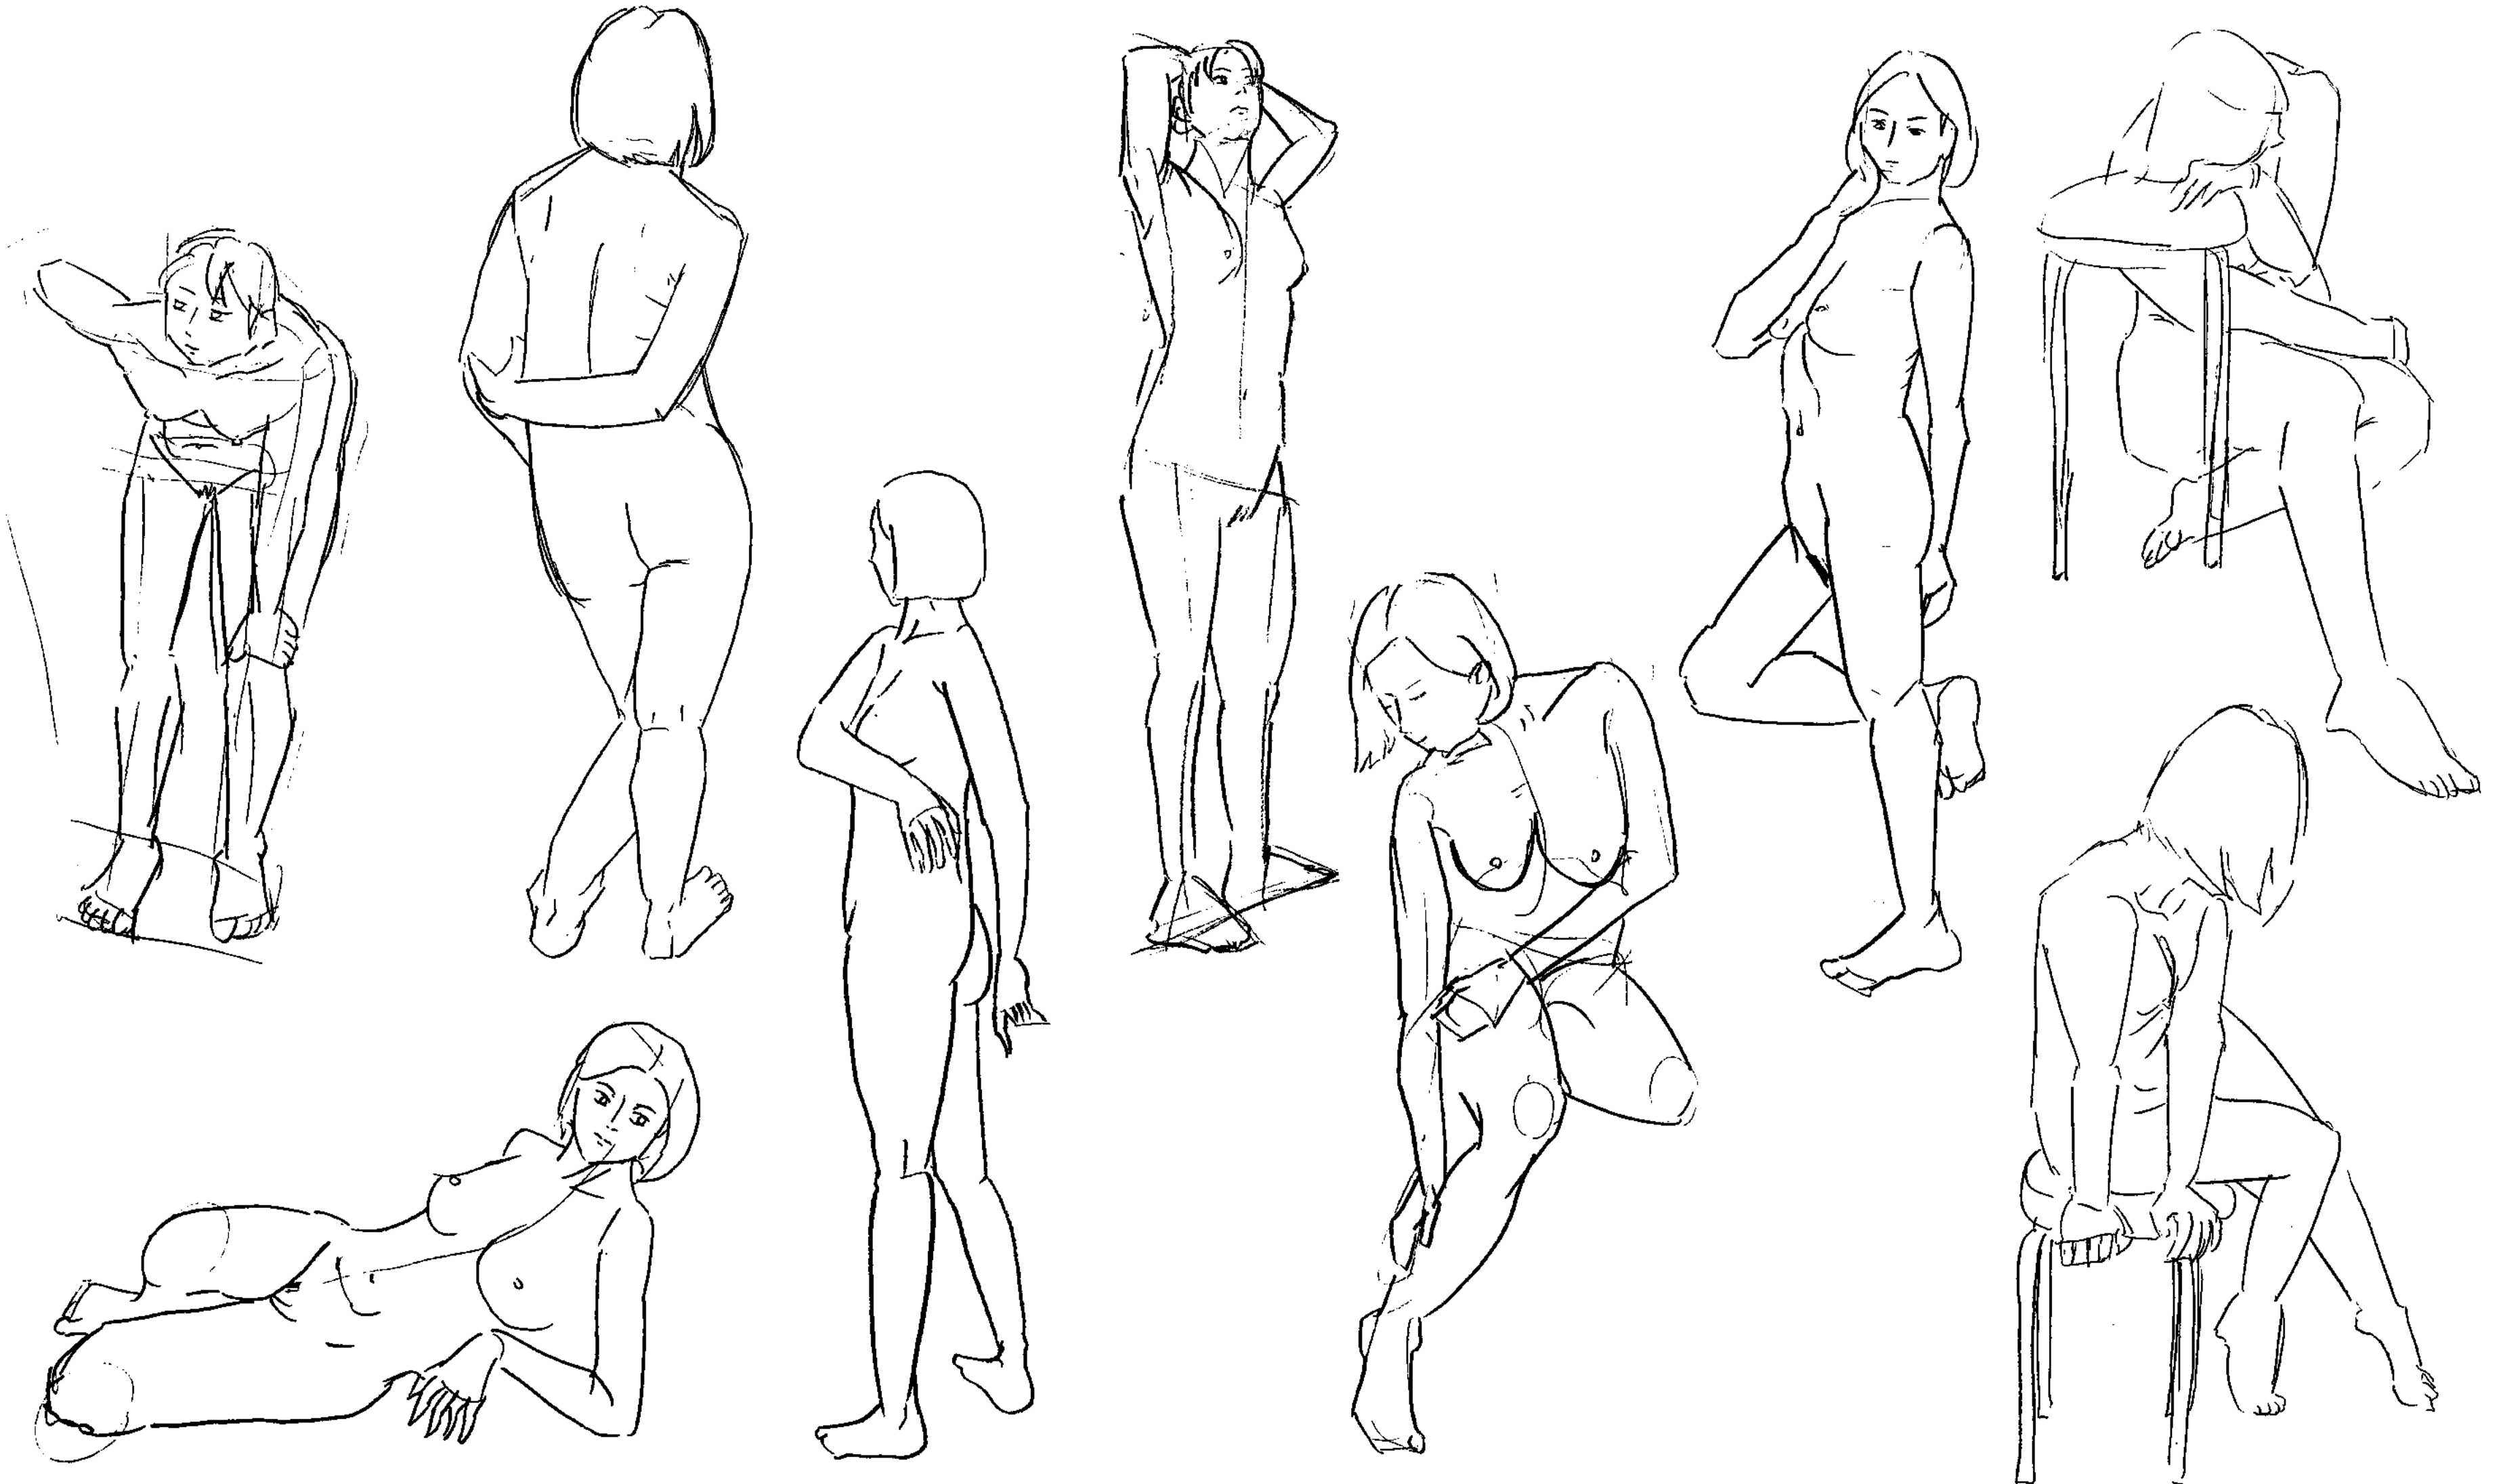

制作時間:54分

クロッキー

制作時間:3~5分

手

手

手

制作時間：各3分

手