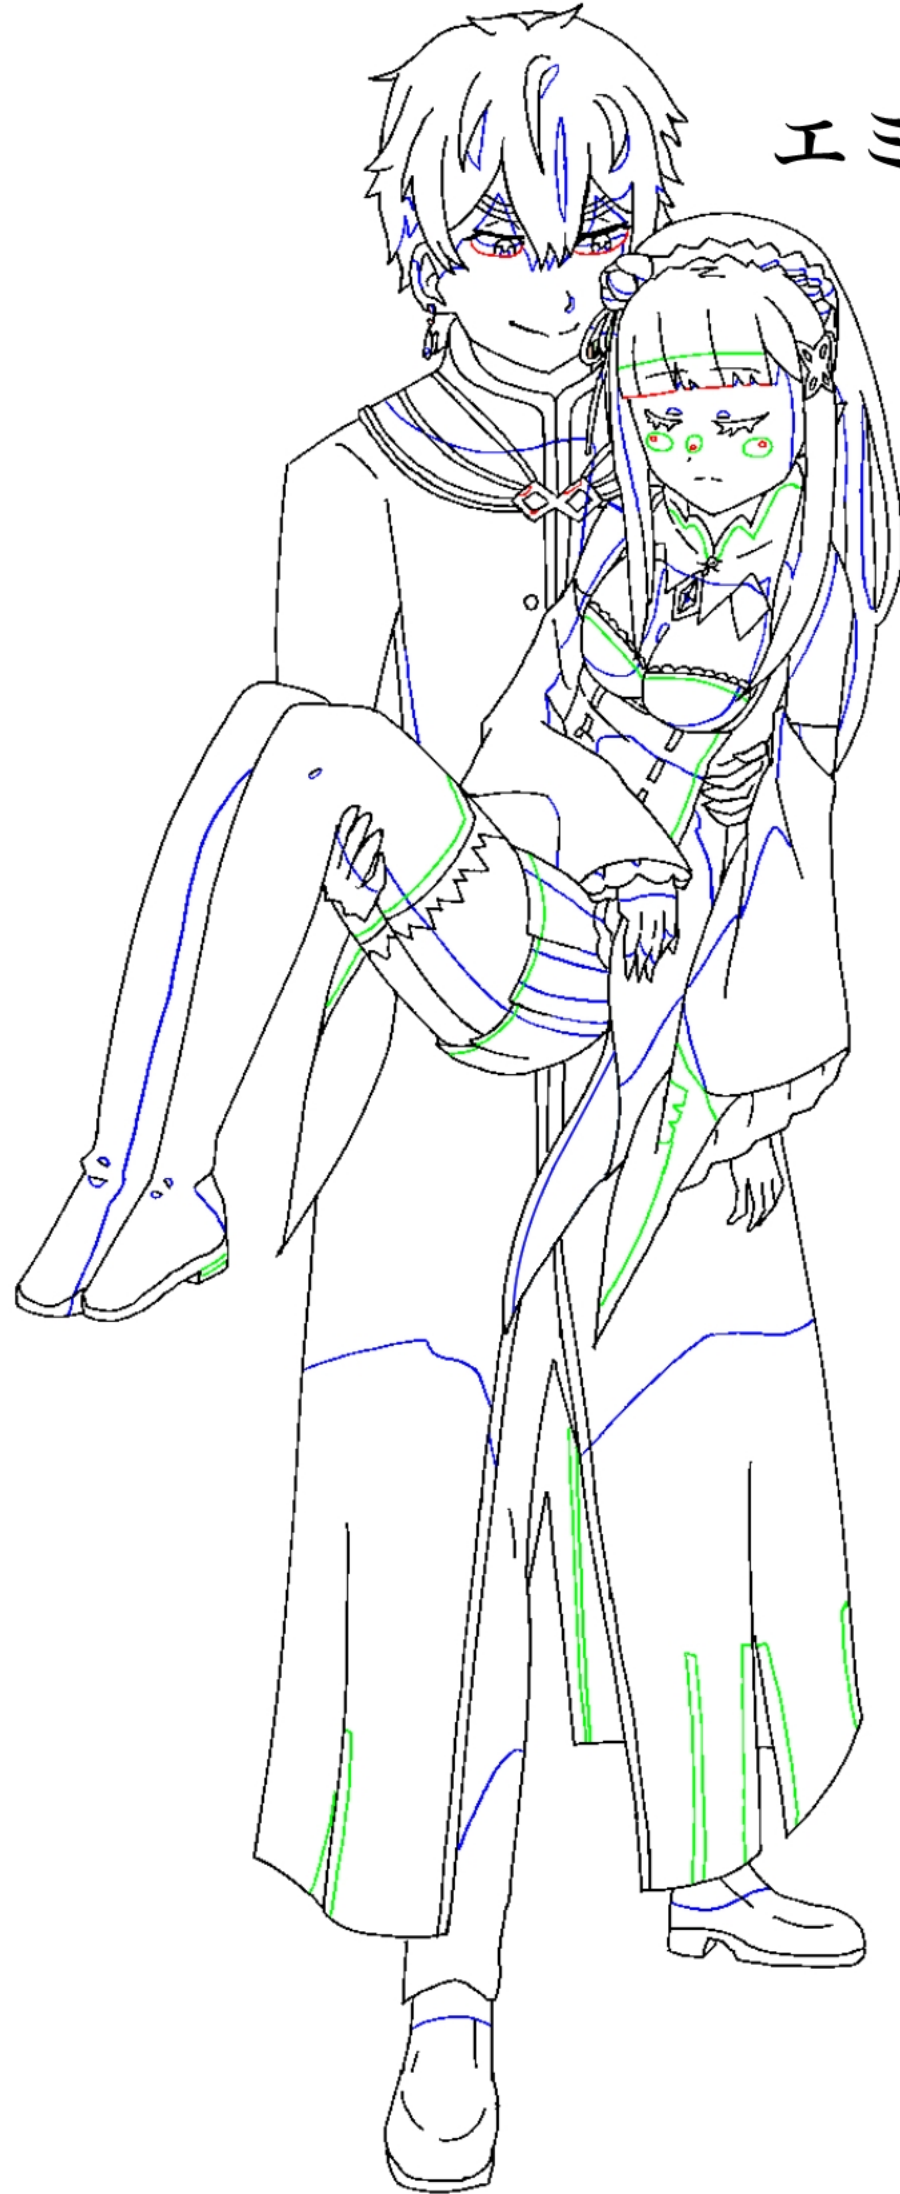

『Re:ゼロから始める異世界生活』

レグルス・コルニアス

エミリア