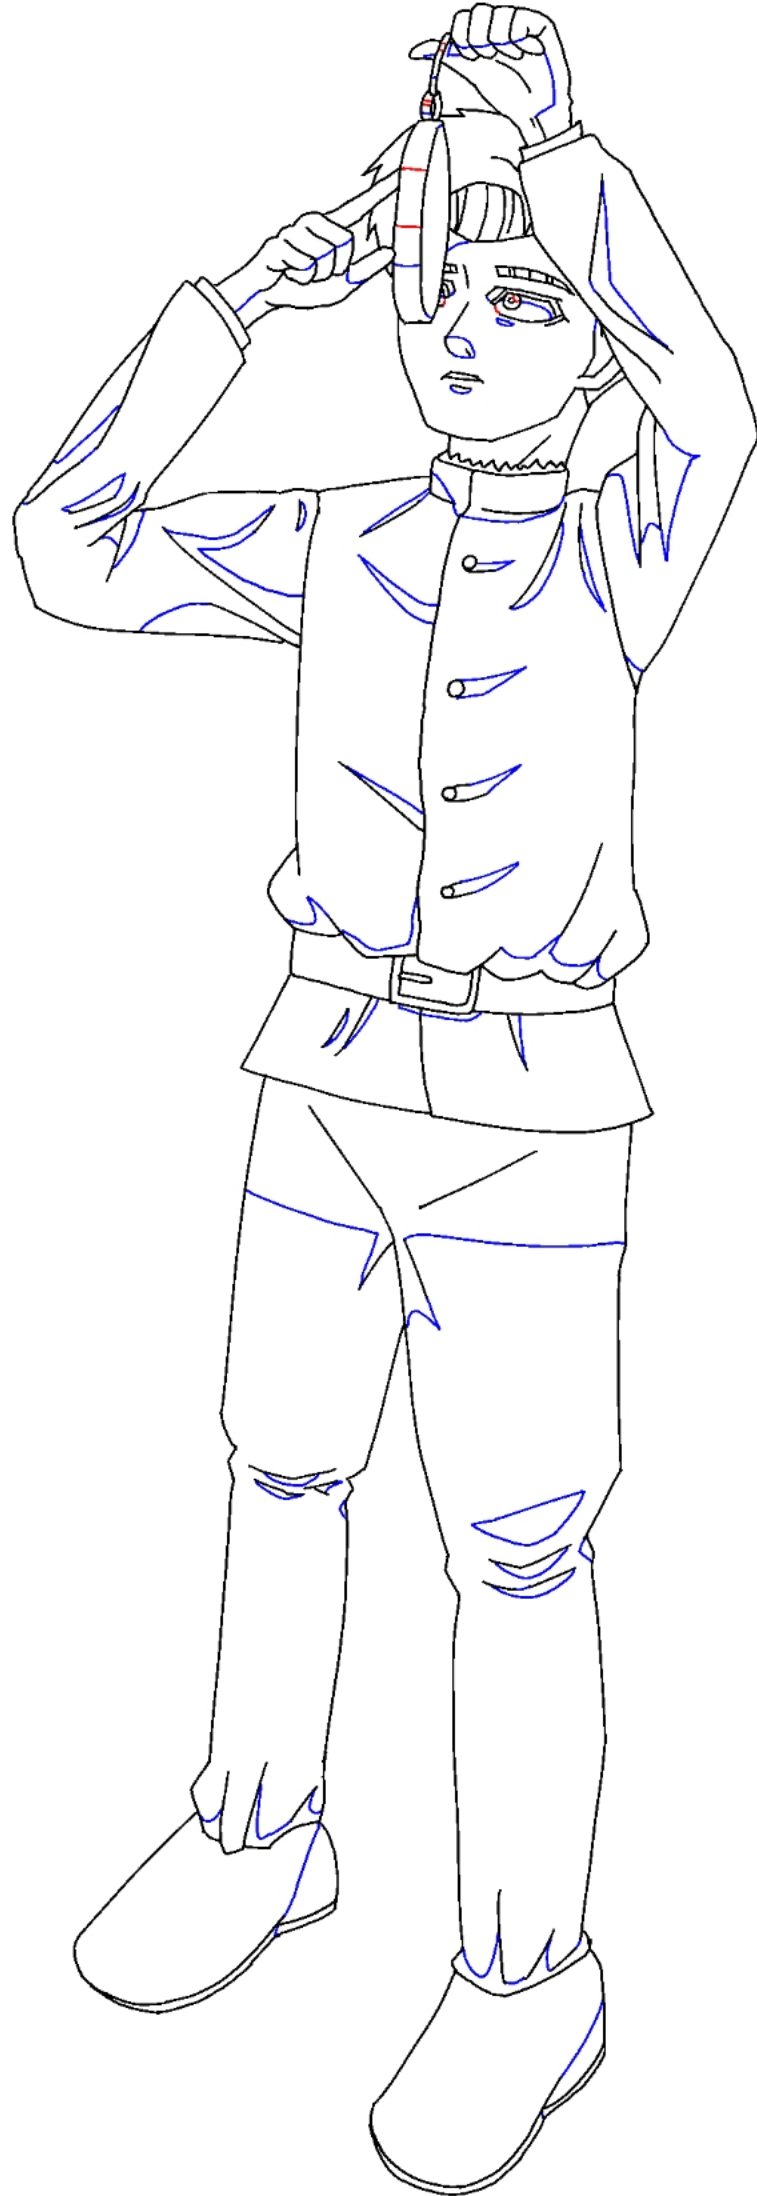

2次創作

使用ソフト:CLIP STUDIO PAINT

『チ。-地球の運動について-』

ラファウ