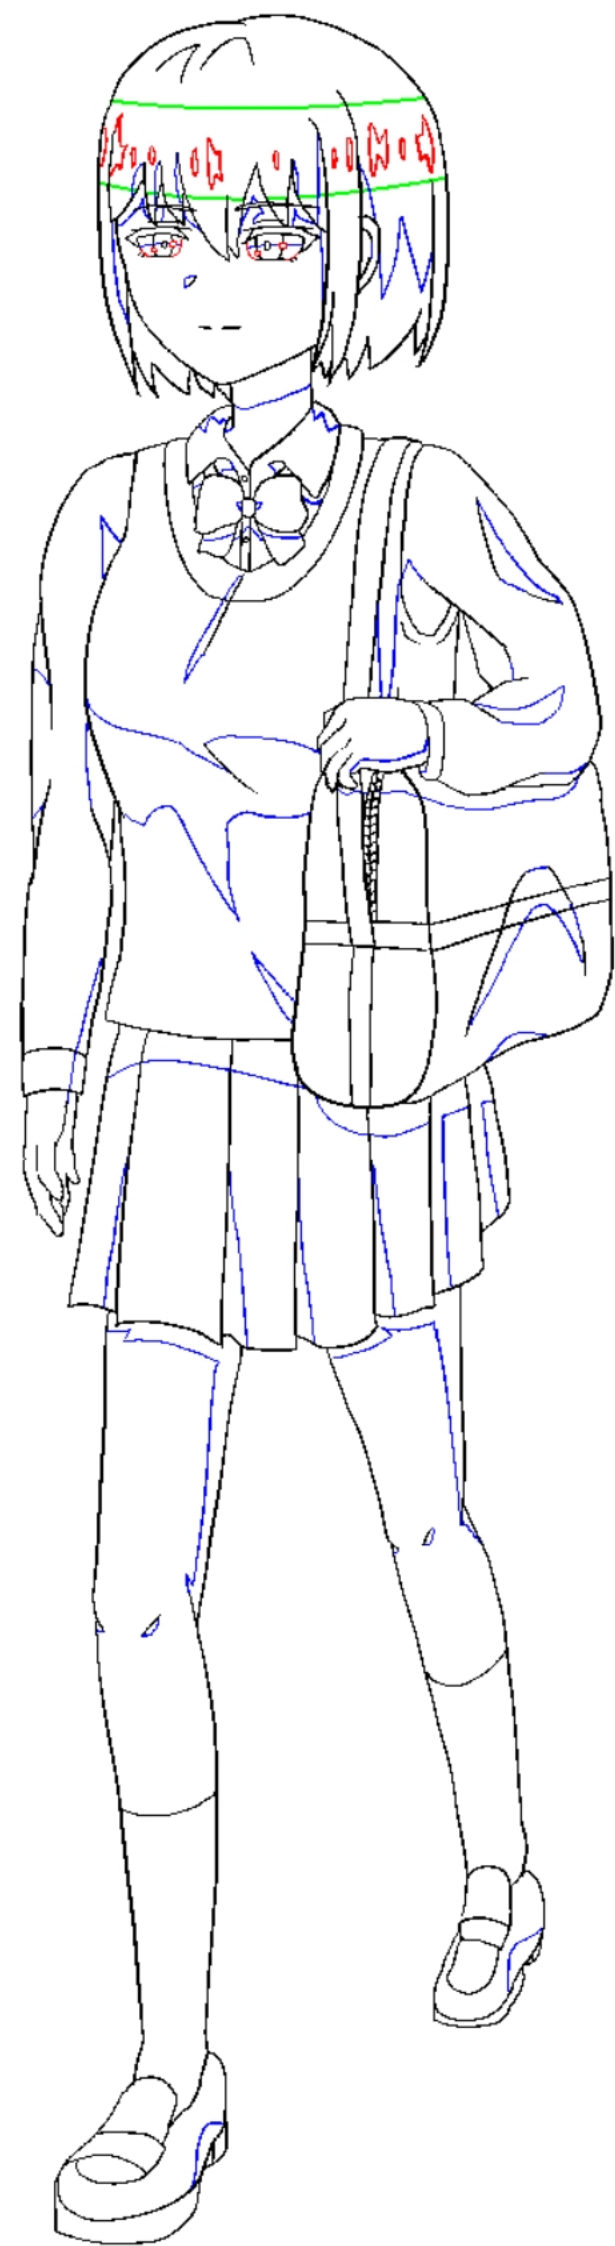

ポートフォリオ

山上 悠汰

オリジナルイラスト

使用ソフト:CLIP STUDIO PAINT

オリジナルイラスト

2次創作

制作時間：各30分

『転生したらスライムだった件』

シオン

ベニマル

リムル=テンペスト

2次創作

使用ソフト:CLIP STUDIO PAINT

『ダンガンロンパ』

苗木誠

霧切響子