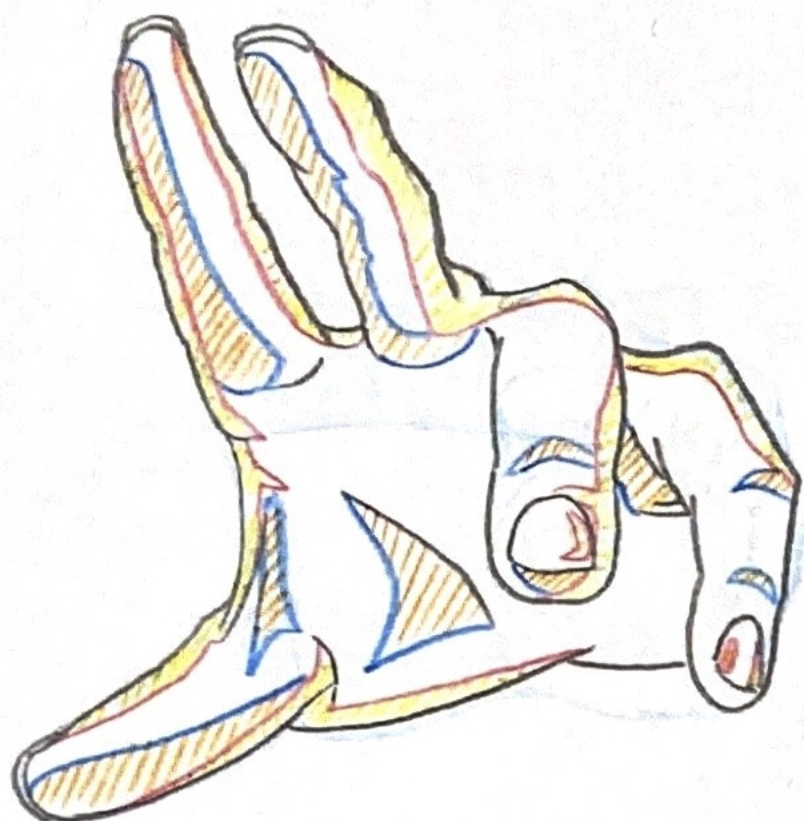

制作時間:54分

クロッキー

制作時間:3~5分

手

手

手

制作時間：各3分

手