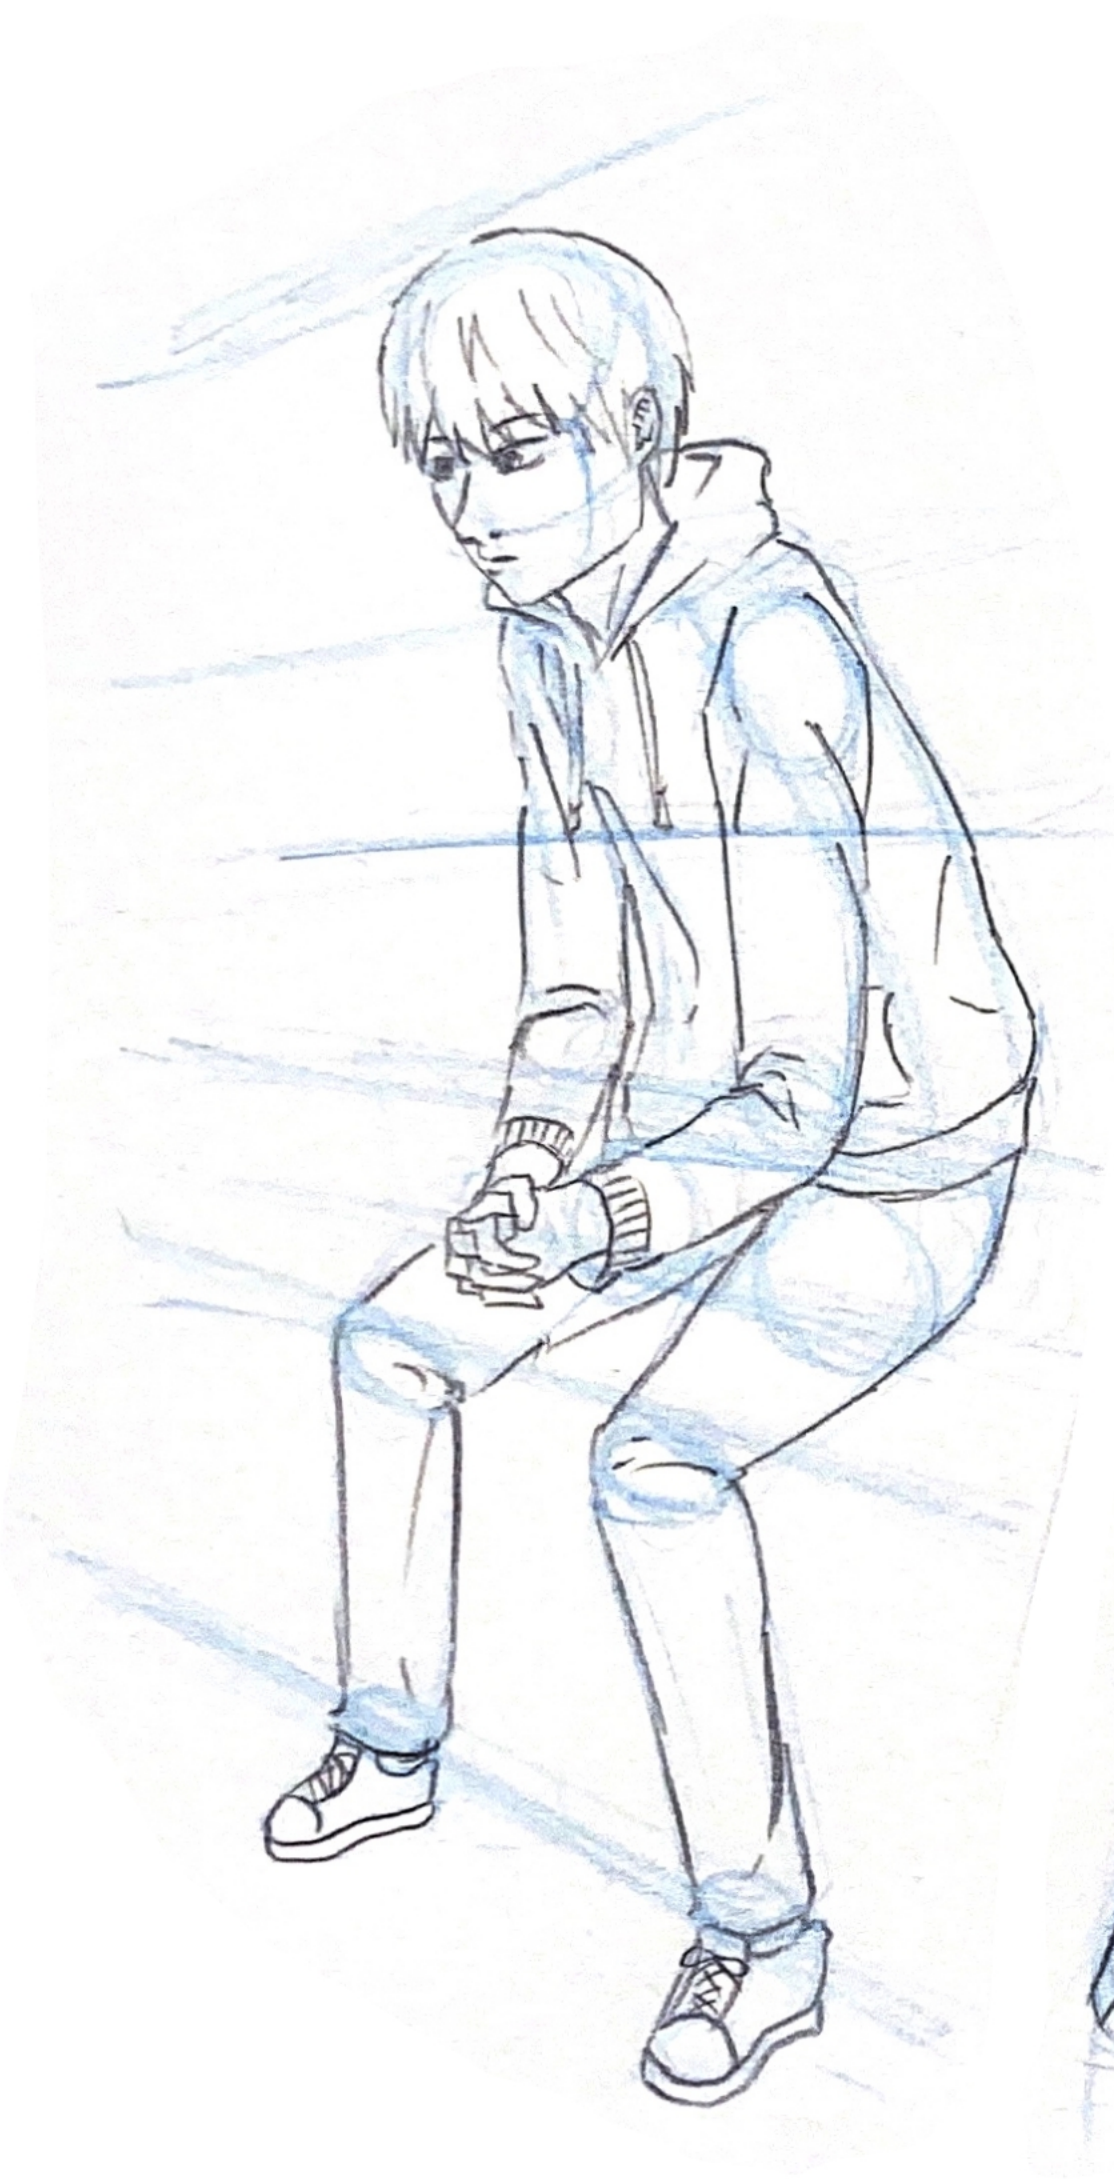

ポートフォリオ

山上 悠汰

オリジナルイラスト

使用ソフト:CLIP STUDIO PAINT

オリジナルイラスト

2次創作

制作時間：各30分

『転生したらスライムだった件』