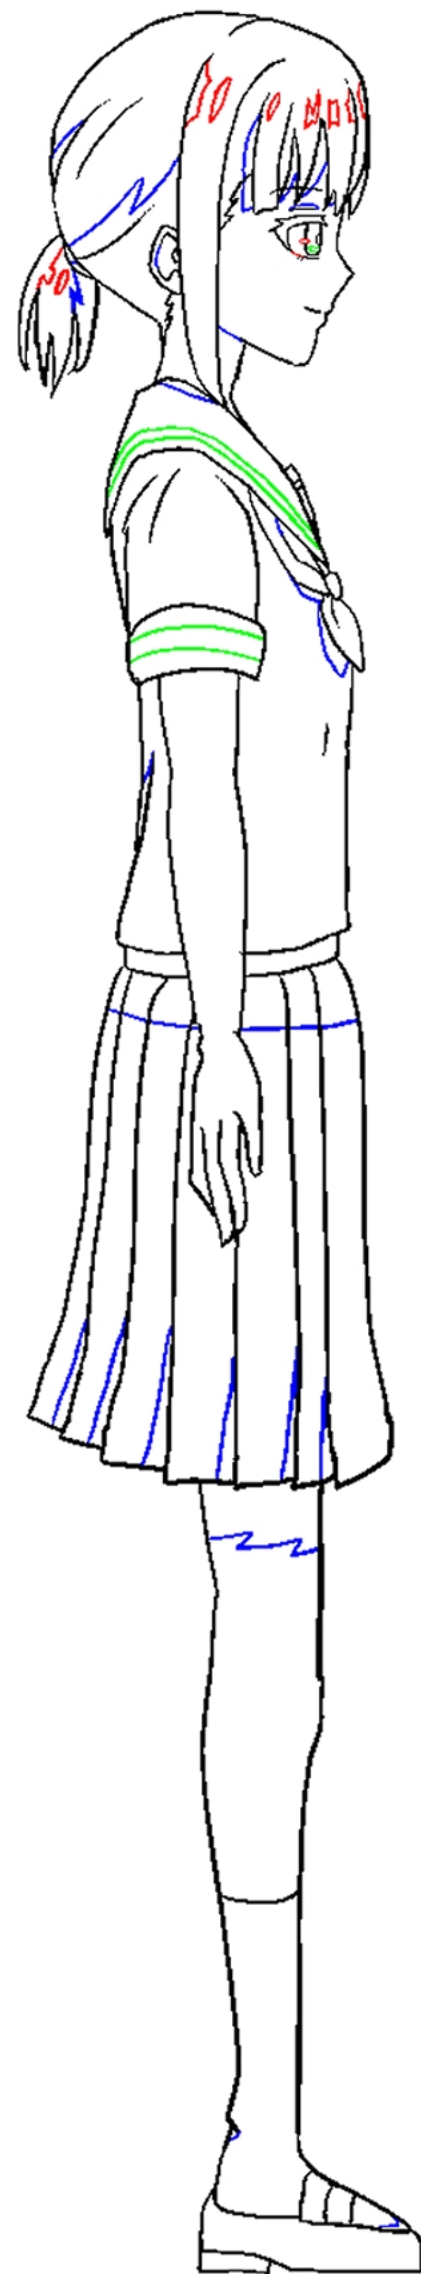

30:46

17:44

写真模写

19:32

60:16

17:34

19:13

13:31

13:39

17:22

写真模写

28:16

24:16

20:23

写真模写

18:54

18:28

17:01

写真模写

45:32

28:55

アニメ模写

『ひぐらしのなく頃に』 竜宮レナ

30:39

『ブルーロック』

91:10

三面図

使用ソフト:CLIP STUDIO PAINT

表情

使用ソフト:CLIP STUDIO PAINT

カラーイラスト

使用ソフト:CLIP STUDIO PAINT