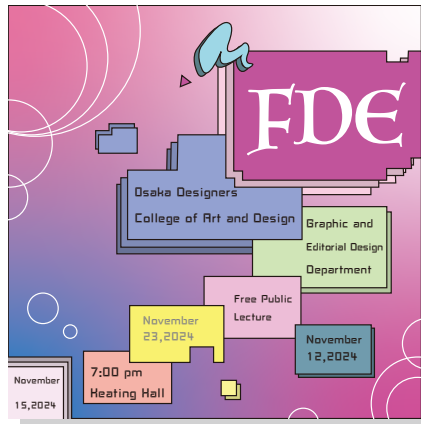

POSTER

タイポグラフィー「システム」

私はいつも作品を制作するとき使うカラーが偏りがちなので、濃い色を使うよう意識しました。
作品が固くならないよう色の組み合わせを試行錯誤してみました。