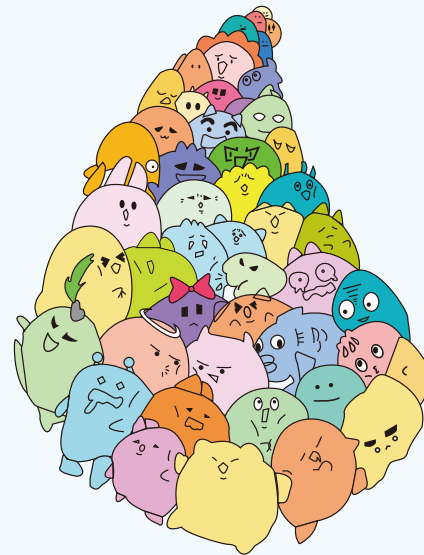

Gei

乾 空弥

Takami inui

大坂デザイナー・アカデミー
グラフィックデザイン学科
kongmiqian@gmail.com

SAKUJI
作字

妖怪要素が出るようにおどろおどろしい感じ
になるように
表現してみなした。

Y2K ステッカー

ときめきトゥナイト池野恋先生による
1982年～1994年に連載された少女漫画です。
主人公の女の子が恋にグルグル回っている感じを取り入れ
たり、漫画のワンカットにいるペンギンを一つのキャラとして
取り入れてデザインにしました。

I am a Life Form!?
 異世界大冒険

POSTER
 映画ポスター

小学生から大学生までが楽しめるストーリー
 小さい子でも見られるようにイラストを可愛くしたり見
 た目が少しやばい感じのタッチにしました。

POSTER
オリジナルポストカード

動物のシルエットなど特徴を活かして制作しました。
デザインした動物の住んでいる場所など
流れをイメージしてみました。

CDジャケット

強い風が吹いているイメージで、
暗いところから光のある方へ進んでいるように表現

Logout しました。

The background is a light blue gradient. It features several decorative elements: a large teal circle in the top right corner with a smaller teal circle inside it; two overlapping teal rectangles in the bottom right corner; a teal circle and two overlapping teal rectangles in the bottom left corner; and two overlapping teal rectangles in the top left corner.