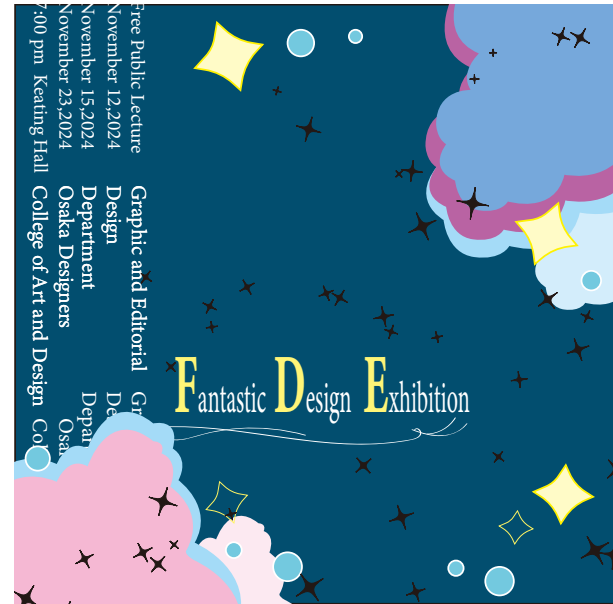

I am a Life Form!?
 異世界大冒険

POSTER
 映画ポスター

小学生から大学生までが楽しめるストーリー
 小さい子でも見られるようにイラストを可愛くしたり見
 た目が少しやばい感じのタッチにしました。

POSTER
オリジナルポストカード

動物のシルエットなど特徴を活かして制作しました。
デザインした動物の住んでいる場所など
流れをイメージしてみました。

CDジャケット

強い風が吹いているイメージで、
暗いところから光のある方へ進んでいるように表現

SNS広告

誰でも手に取りやすい値段で、売っている百均の筆・
絵の具・キャンバスを紹介する広告 写真に
してみました。

グリットシステム

モジュールシステム

モジュールシステム

中軸システム

POSTER

タイポグラフィー「システム」

Logout しました。

The background is a light blue gradient. It features several decorative elements: a large teal circle in the top right corner with a smaller teal circle inside it; two overlapping teal rectangles in the bottom right corner; a teal circle and two overlapping teal rectangles in the bottom left corner; and two overlapping teal rectangles in the top left corner.