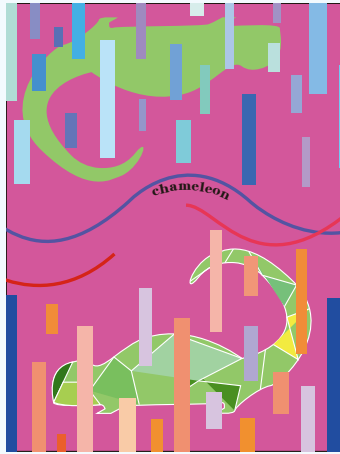

Gei

乾 空弥

Takami inui

大坂デザイナー・アカデミー
グラフィックデザイン学科
kongmiqian@gmail.com

SAKUJI
作字

妖怪要素が出るようにおどろおどろしい感じ
になるように
表現してみなした。

Y2K ステッカー

ときめきトゥナイト池野恋先生による
1982年～1994年に連載された少女漫画です。
主人公の女の子が恋にグルグル回っている感じを取り入れ
たり、漫画のワンカットにいるペンギンを一つのキャラとして
取り入れてデザインにしました。

I am a Life Form!?
 異世界大冒険

POSTER
 映画ポスター

小学生から大学生までが楽しめるストーリー
 小さい子でも見られるようにイラストを可愛くしたり見
 た目が少しやばい感じのタッチにしました。

POSTER
オリジナルポストカード

動物のシルエットなど特徴を活かして制作しました。
デザインした動物の住んでいる場所など
流れをイメージしてみました。

CDジャケット

強い風が吹いているイメージで、
暗いところから光のある方へ進んでいるように表現