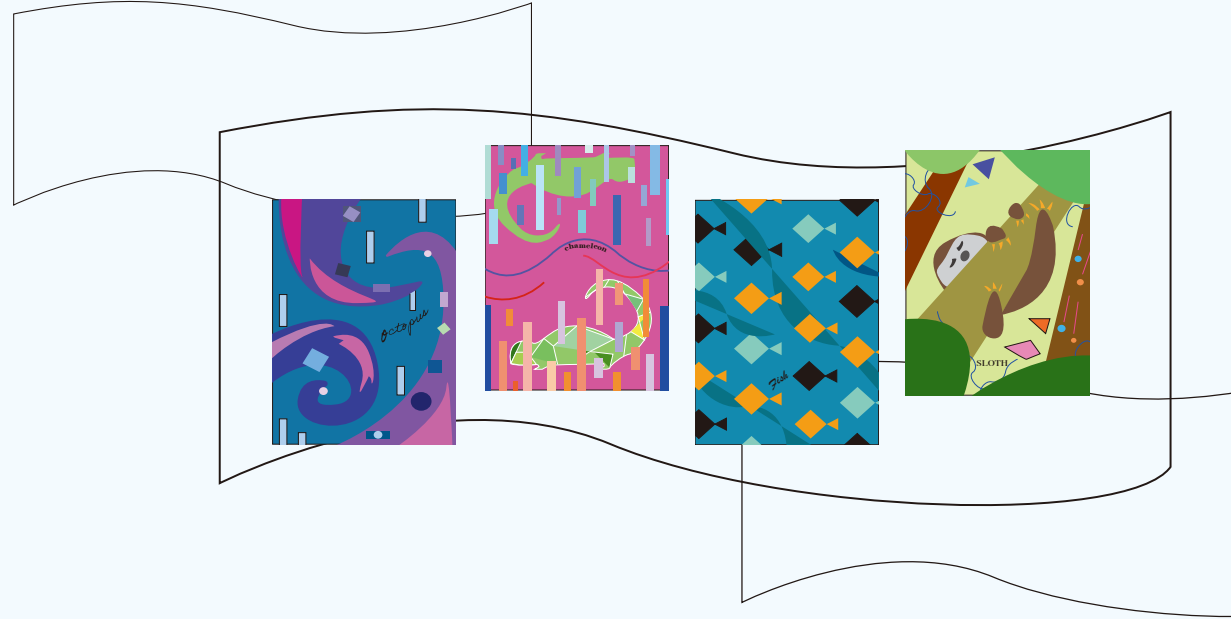

Gei

乾 空弥

Takami inui

大坂デザイナー・アカデミー
グラフィックデザイン学科
kongmiqian@gmail.com

SAKUJI
作字

妖怪要素が出るようにおどろおどろしい感じ
になるように
表現してみなした。

Y2K ステッカー

ときめきトゥナイト池野恋先生による
1982年～1994年に連載された少女漫画です。
主人公の女の子が恋にグルグル回っている感じを取り入れ
たり、漫画のワンカットにいるペンギンを一つのキャラとして
取り入れてデザインにしました。

I am a Life Form!?
 異世界大冒険

POSTER
 映画ポスター

小学生から大学生までが楽しめるストーリー
 小さい子でも見られるようにイラストを可愛くしたり見
 た目が少しやばい感じのタッチにしました。

POSTER
オリジナルポストカード

動物のシルエットなど特徴を活かして制作しました。
デザインした動物の住んでいる場所など
流れをイメージしてみました。

CDジャケット

強い風が吹いているイメージで、
暗いところから光のある方へ進んでいるように表現

私はいつも作品を制作するとき使うカラーが偏りがちなので、濃い色を使うよう意識しました。
作品が固くならないよう色の組み合わせを試行錯誤してみました。

A decorative graphic consisting of three white outline boxes. One is a small square at the top, and two are larger rounded rectangles below it, overlapping each other and the square above.

Logout しました。

The background is a light blue gradient. It features several decorative elements: a large teal circle in the top right corner with a smaller teal circle inside it; two overlapping teal rectangles in the bottom right corner; a teal circle and two overlapping teal rectangles in the bottom left corner; and two overlapping teal rectangles in the top left corner.