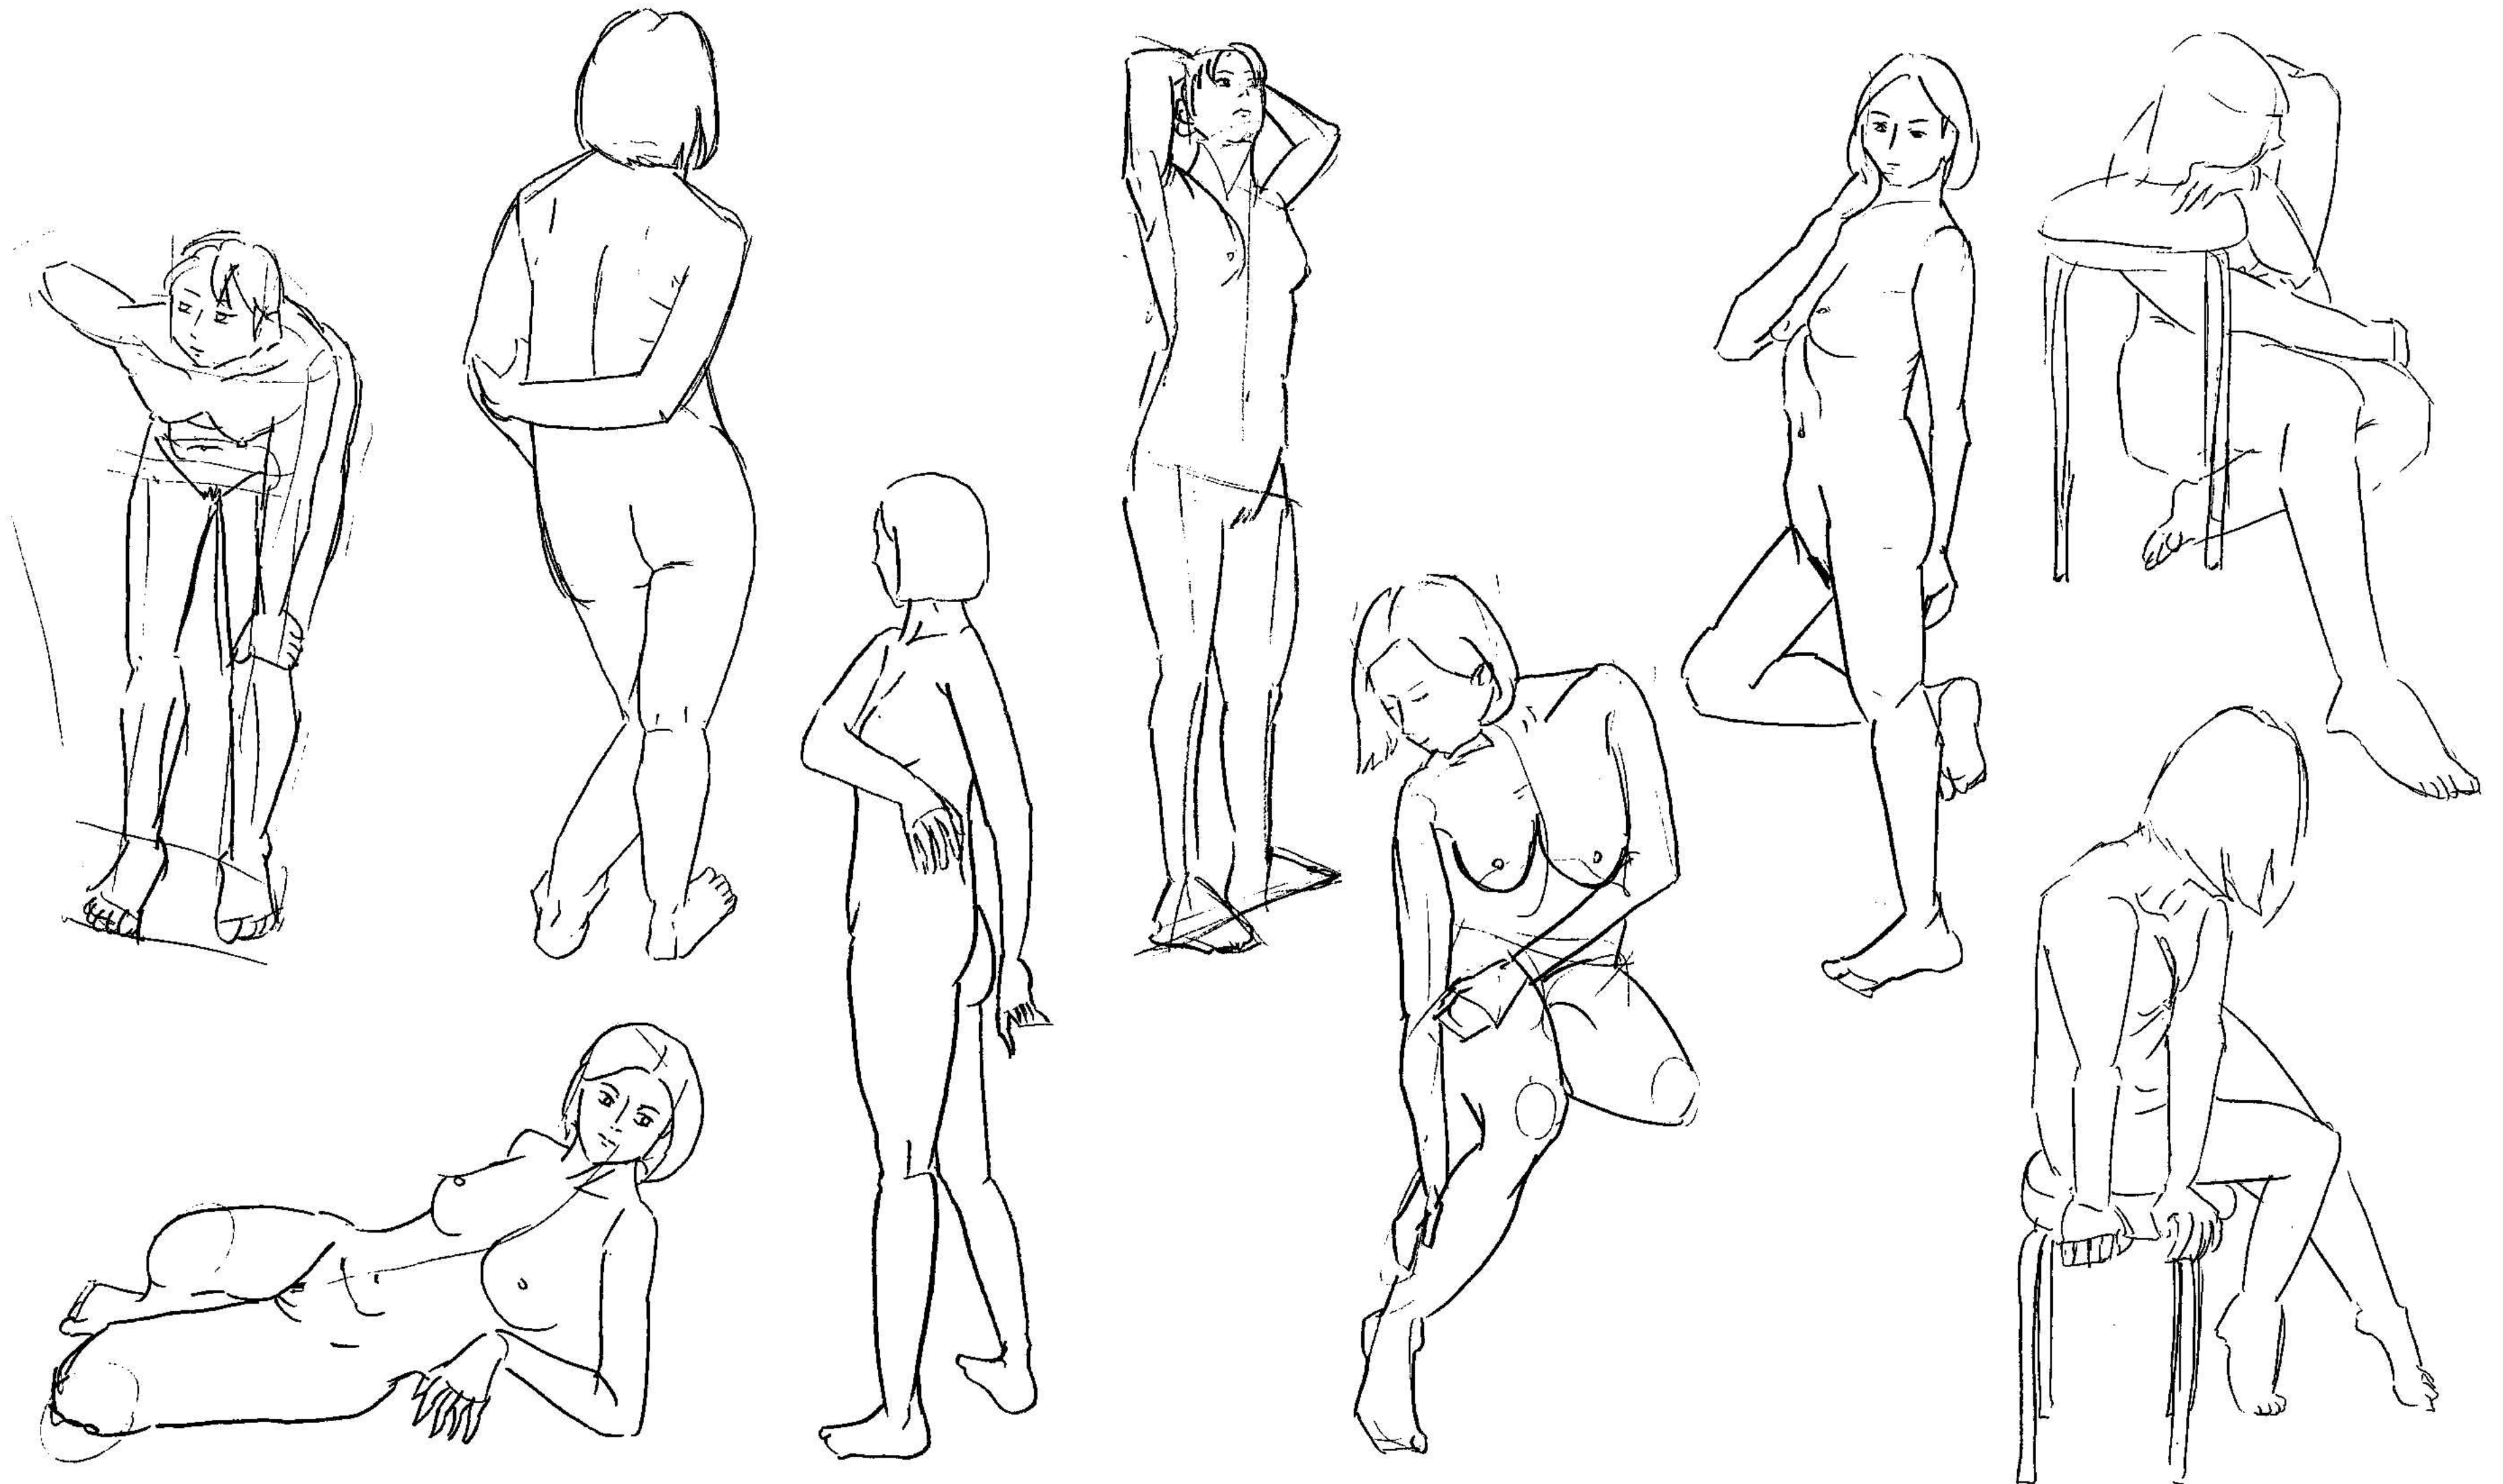

クロッキー

制作時間:3~5分