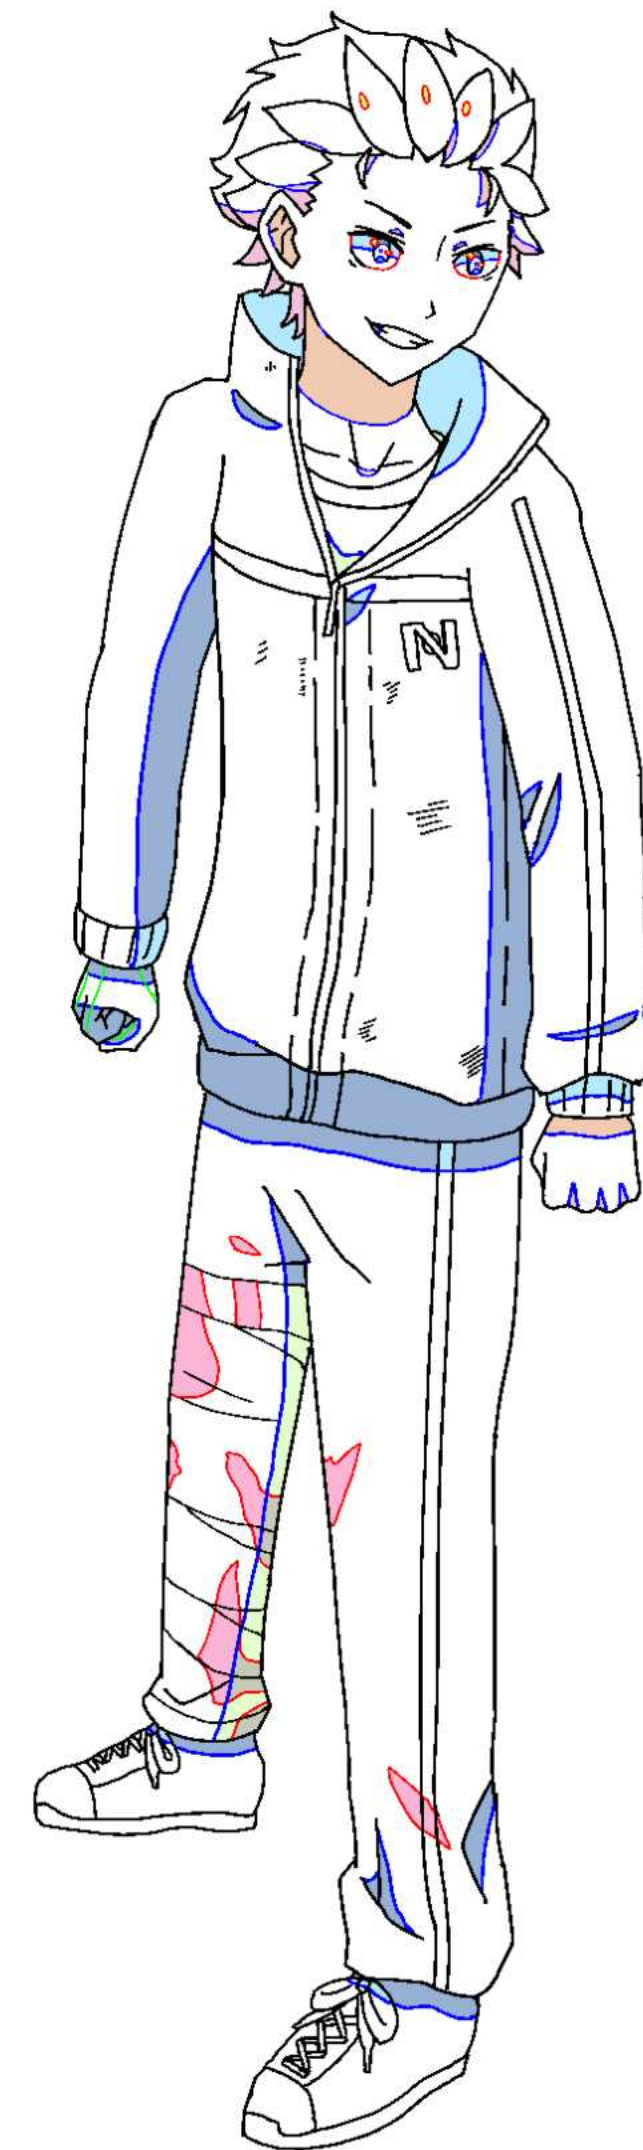

# レイアウト

制作時間：150分

# レイアウト

使用ソフト:CLIP STUDIO PAINT

制作時間:130分

『Re:ゼロから始める異世界生活』

レグルス・コルニアス

エミリア

ラインハルト・ヴァン  
・アストレア

ナツキ・スバル