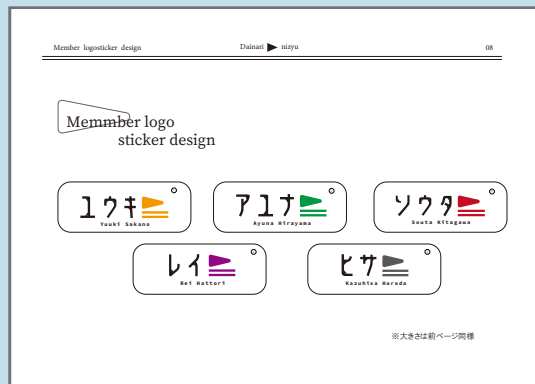

06

sticker design proposal

ステッカー企画書

5人のチームで、チームのコンセプトを元にデザインしたマークとチーム名と各メンバーの名前が入ったステッカーを制作しました。チームのコンセプトやデザインのアイデア出し、ステッカーデザインとモックアップ画像の制作を担当しました。

企画書ページ抜粋