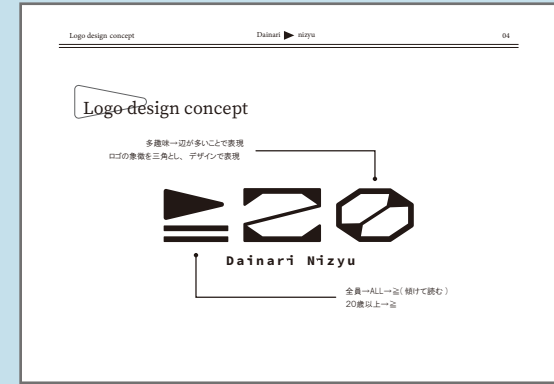

06

sticker design proposal

ステッカー企画書

5人のチームで、チームのコンセプトを元にデザインしたマークとチーム名と各メンバーの名前が入ったステッカーを制作しました。チームのコンセプトやデザインのアイデア出し、ステッカーデザインとモックアップ画像の制作を担当しました。

企画書ページ抜粋