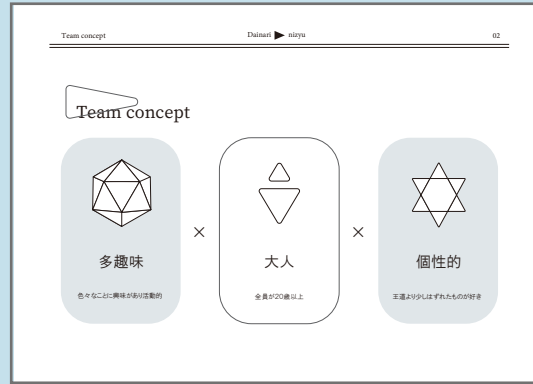

06

sticker design proposal

ステッカー企画書

5人のチームで、チームのコンセプトを元にデザインしたマークとチーム名と各メンバーの名前が入ったステッカーを制作しました。チームのコンセプトやデザインのアイデア出し、ステッカーデザインとモックアップ画像の制作を担当しました。

企画書ページ抜粋